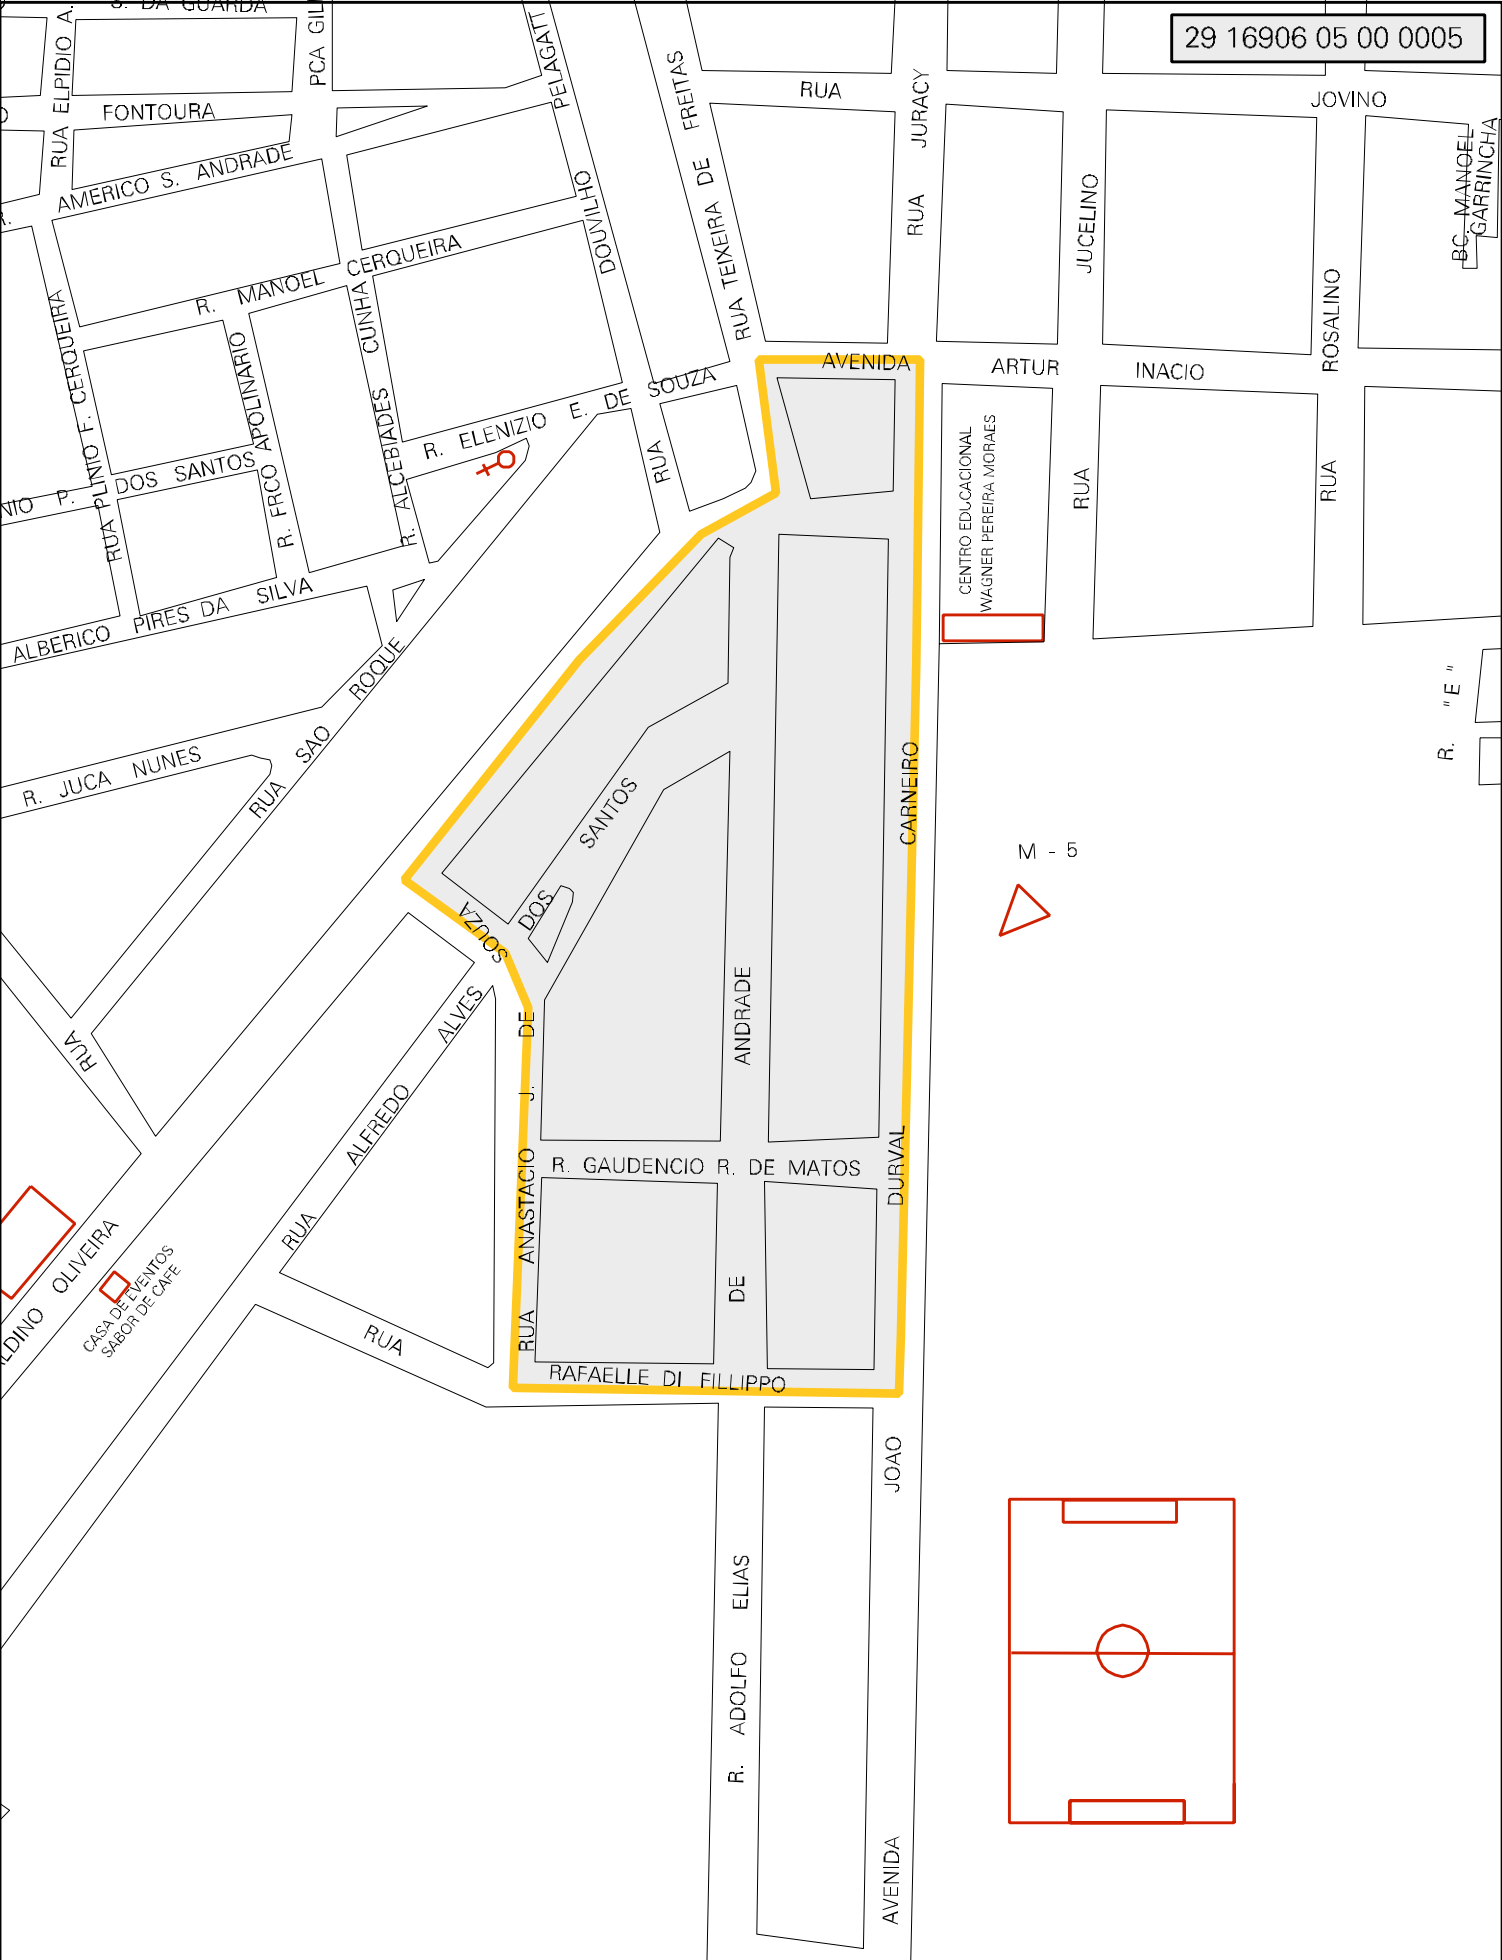

29 16906 05 00 0005

MUNICIPIO: 16906 - ITIRUÇU  
DISTRITO: 05 - ITIRUÇU  
SUBDISTRITO: 00  
SETOR: 0005 SITUACAO: 10

ESTADO DA BAHIA  
MAPA DE SETOR URBANO - MSU  
ESCALA: 1 : 3305