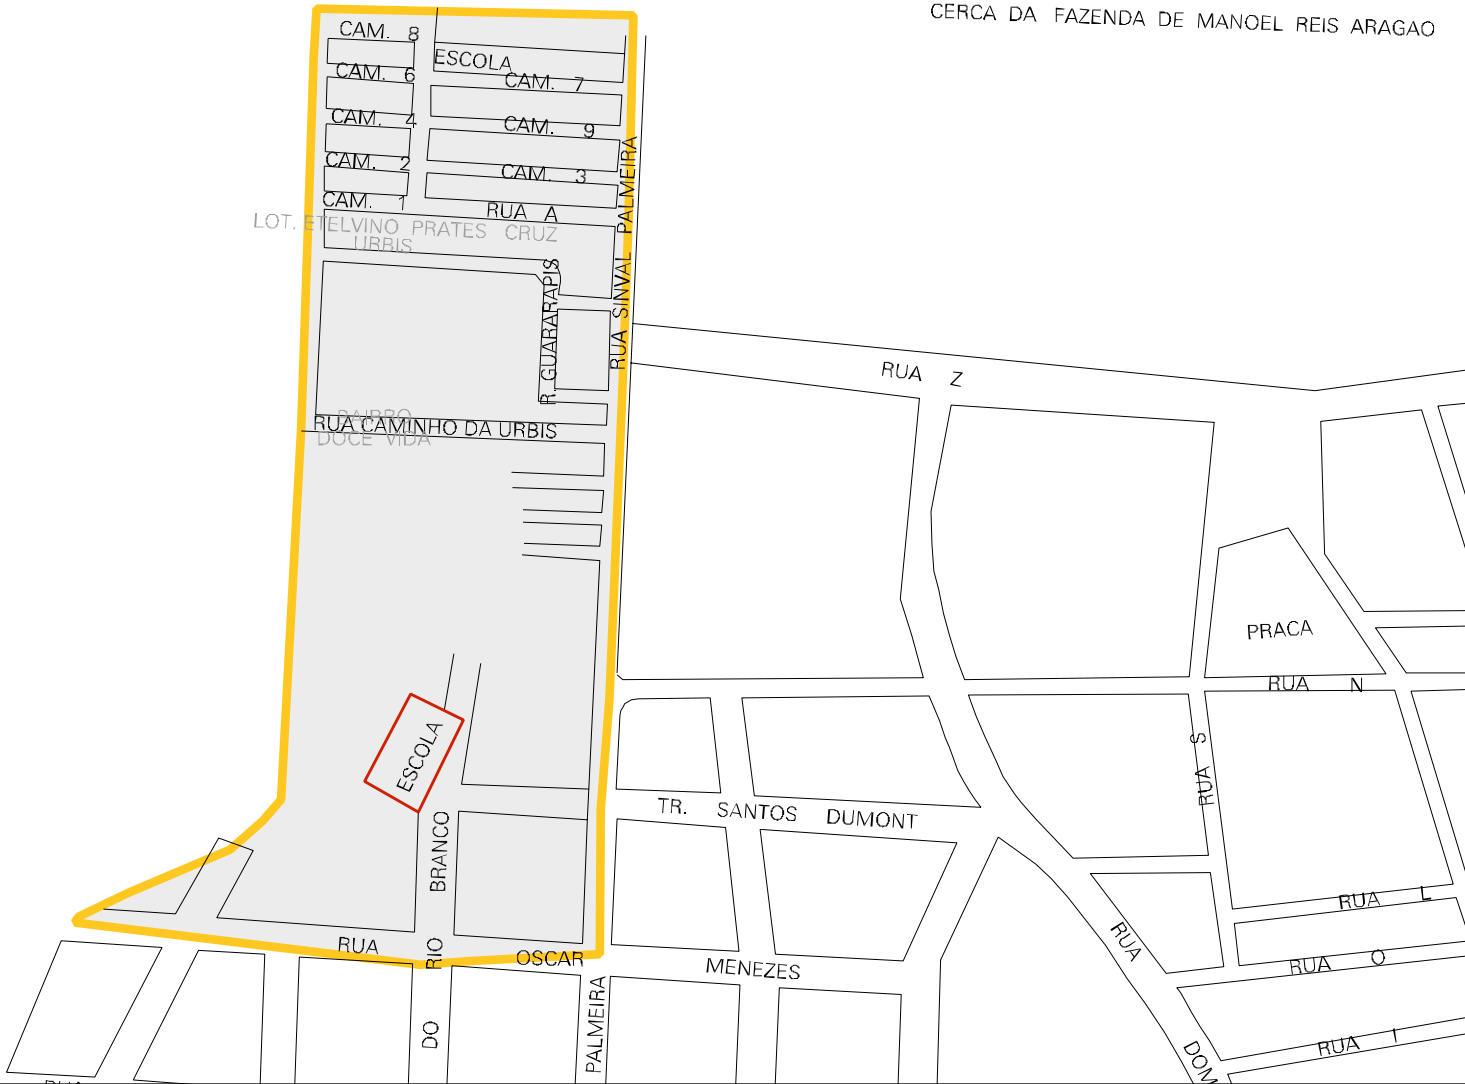

CERCA DA FAZENDA DE MANOEL REIS ARAGAO

MUNICIPIO: 17102 - ITOCORÓ
 DISTRITO: 05 - ITOCORÓ
 SUBDISTRITO: 00
 SETOR: 0006 SITUACAO: 10

ESTADO DA BAHIA
 MAPA DE SETOR URBANO - MSU
 ESCALA: 1 : 2397