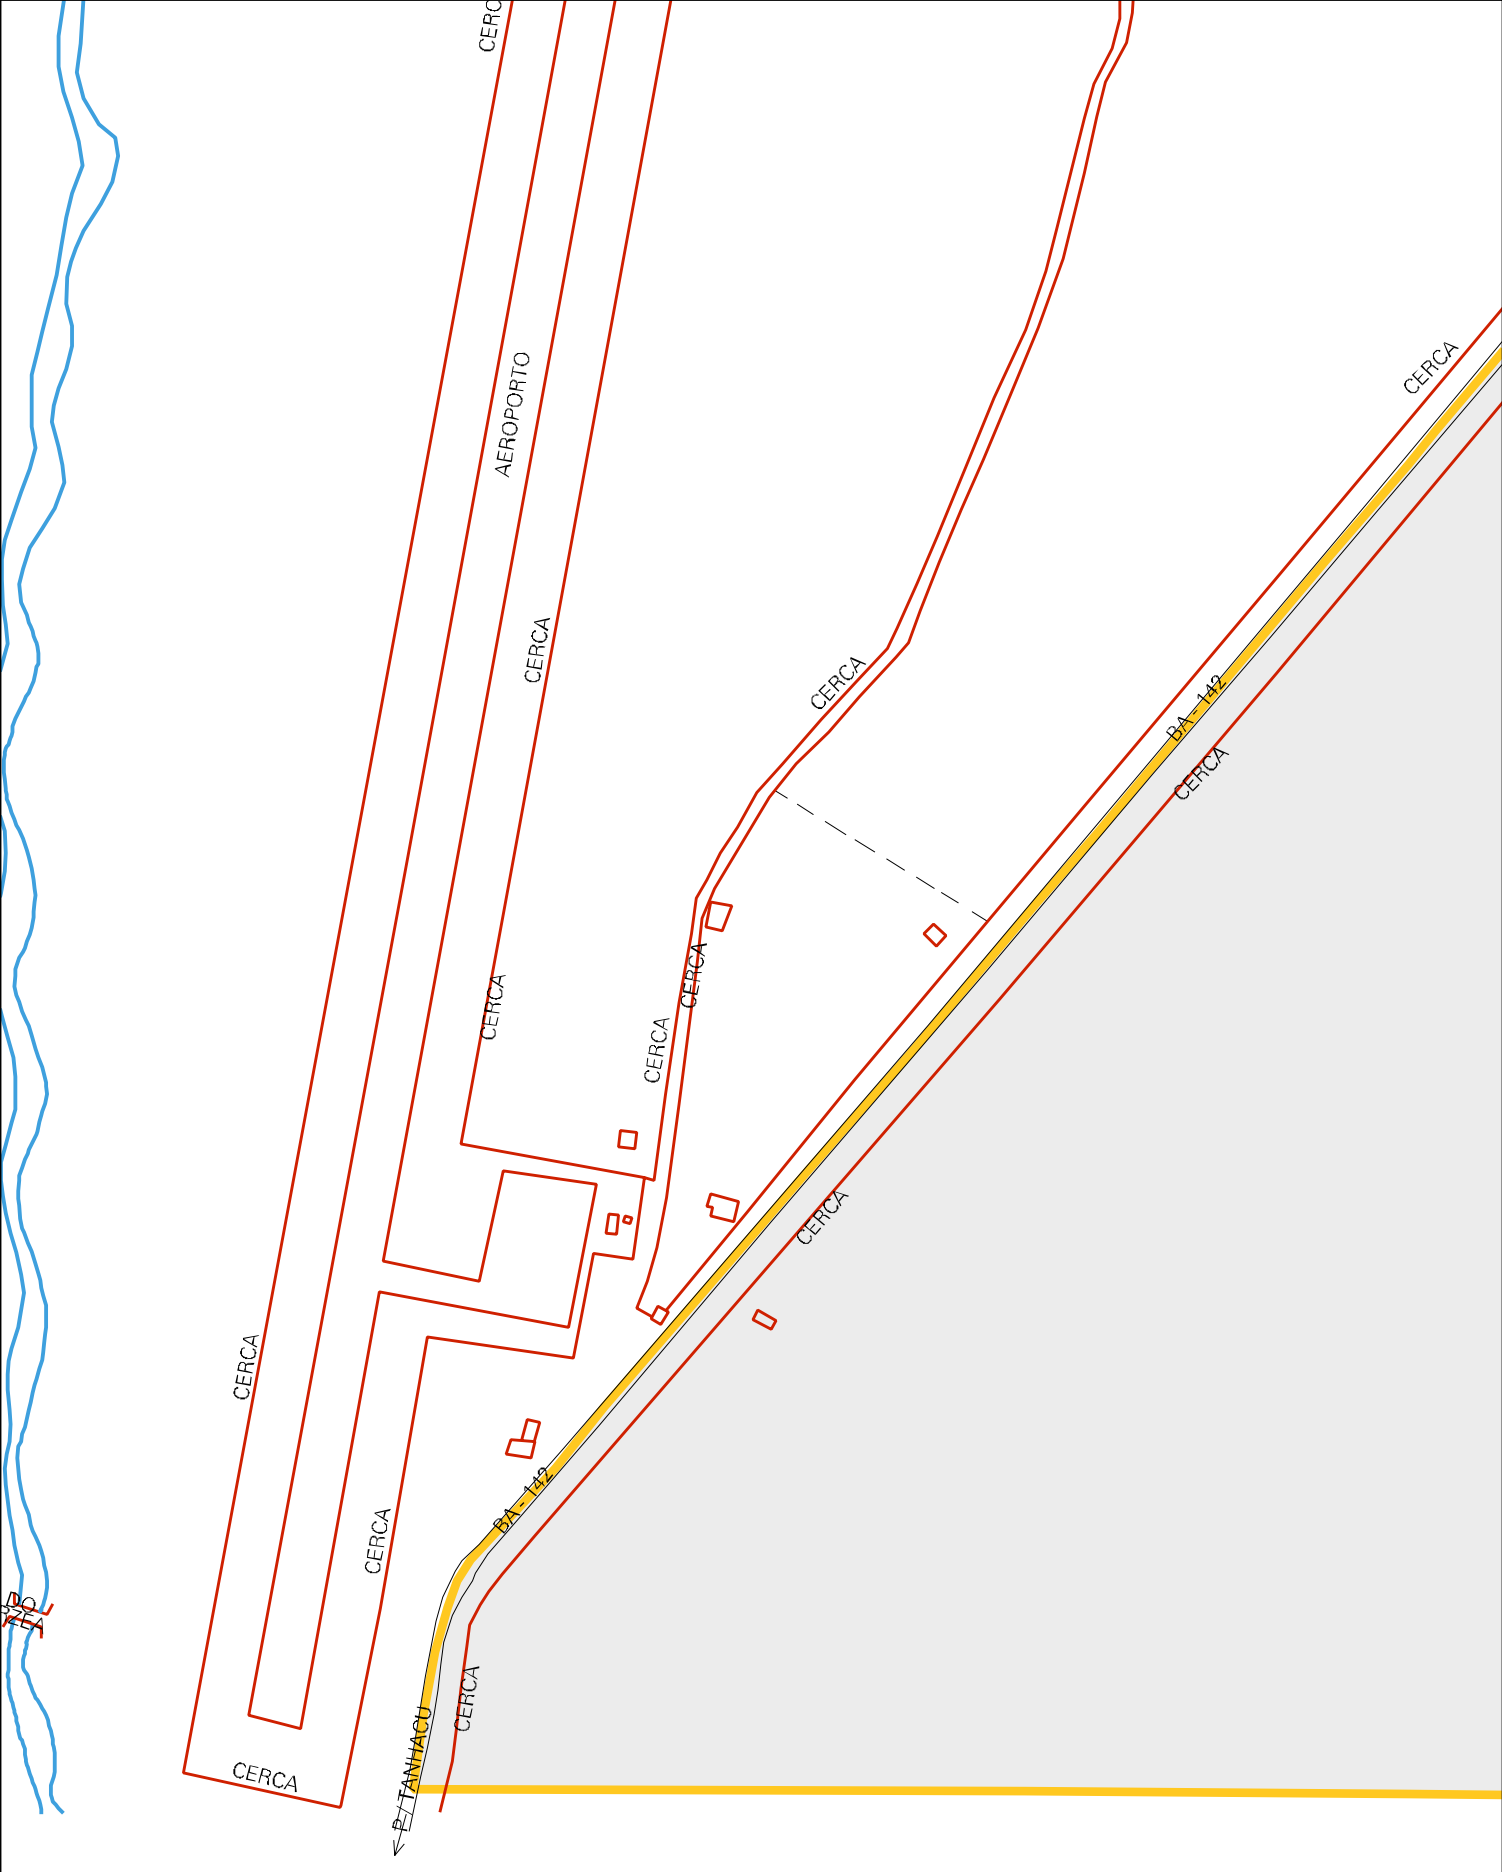

ESTADIO
(CONSTRUCAO)

RIO DA VARZEA

P/GRUTA MANGABEIRA

CENSO AGROPECUARIO 2006
CONTAGEM DA POPULAÇÃO 2007

MUNICIPIO: 17201 - ITUAÇU
DISTRITO: 05 - ITUAÇU
SUBDISTRITO: 00
SETOR: 0002 SITUACAO: 10

ESTADO DA BAHIA
MAPA DE SETOR URBANO - MSU
ESCALA: 1 : 4715