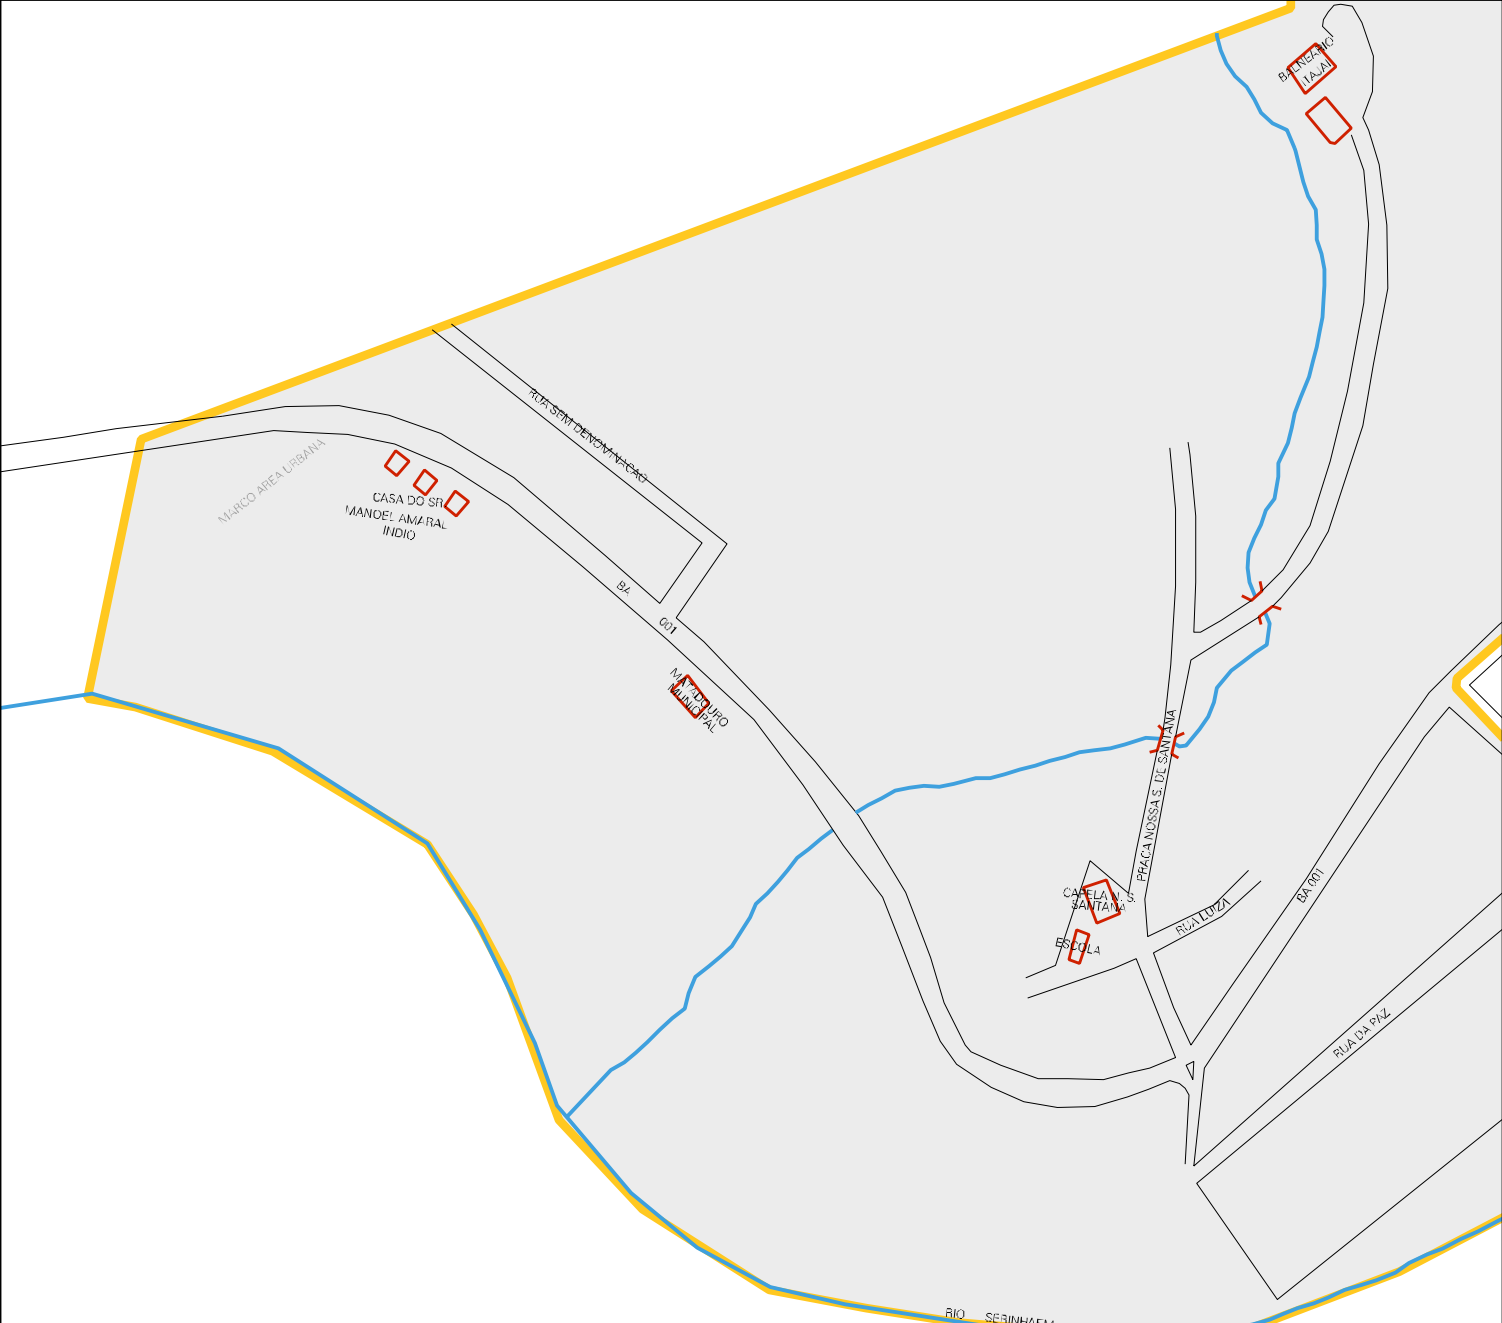

RODOVIA ITUBERA - GANDU

CIMITERO

RUA A

RUA B

ESCOLA

RUA JOSE COULMINO DE ALMEIDA

RUA SANTO ANDRE

QUADRA

RUA

RUA

RUA

BAIRRO DO

RUA MAGALHAES MARQUES

RIO SPRINHAEM

RUA MARIO FRANCA

RUA MARIO FRANCA

RUA ALTO DO V. BE

RUA ROBERTO M. MIN

R. RUI BARBOSA A

R. RUI BARBOSA A

R. RUI BARBOSA A

R. RUI BARBOSA A

R. RUI BARBOSA A

R. RUI BARBOSA A

R. RUI BARBOSA A

R. RUI BARBOSA A

R. RUI BARBOSA A

R. RUI BARBOSA A

R. RUI BARBOSA A

ESTADO DA BAHIA  
MAPA DE SETOR URBANO - MSU  
ESCALA: 1 : 4102