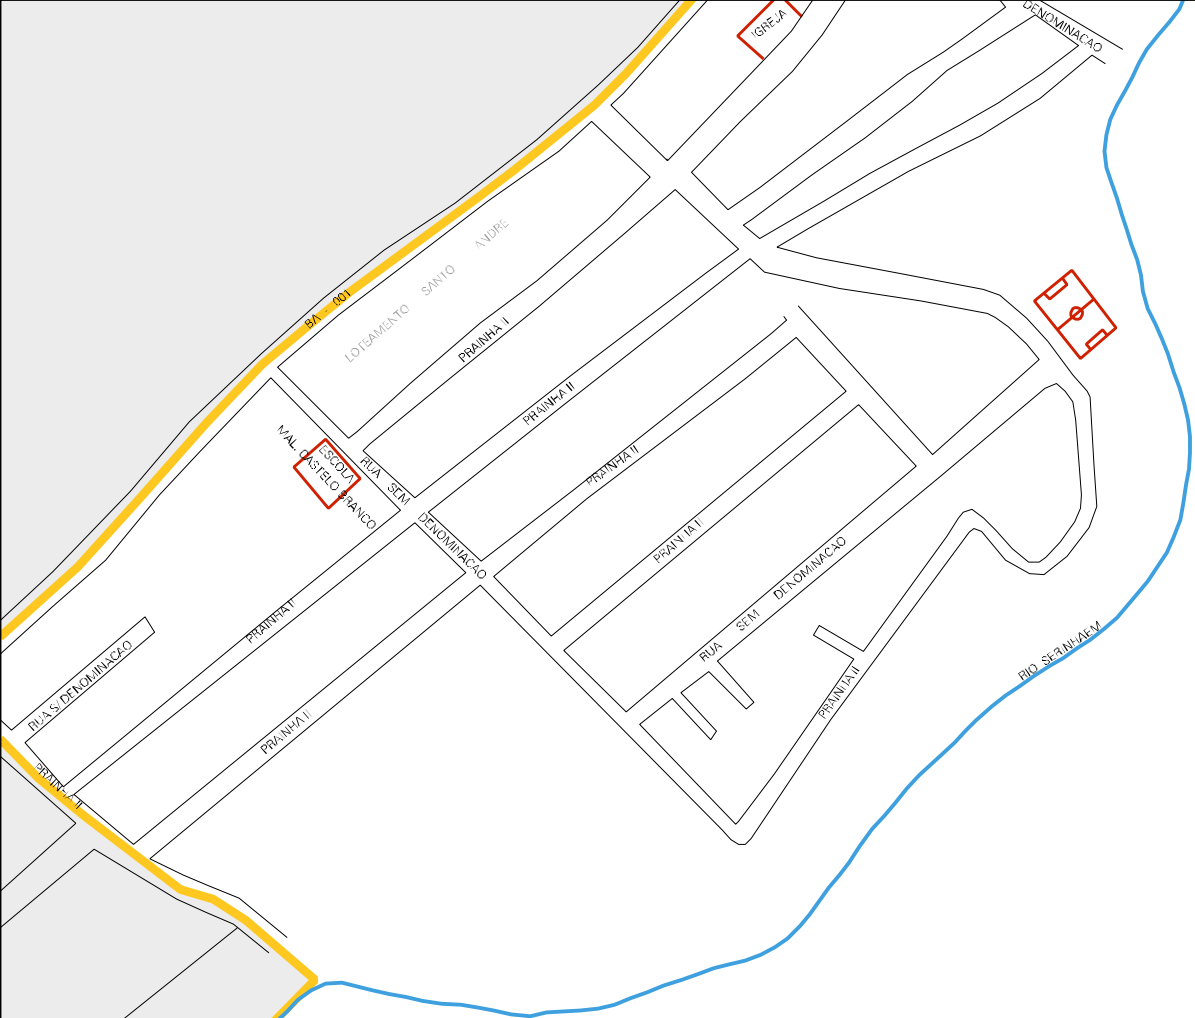

CAMPESIN

RUA RAIMUNDO CO

SUB-ESTACAO  
DE ENERGIA

CASA Nº 321  
SR. OTAVIO DE JESUS  
TAVAO

ESCOLA

RODOVIA ITUBERA - GANDU

ESCOLA

RUA DO RESERVATARIO DA CERB

RODOVIA ITUBERA - GANDU

CIMITERO

RUA A

RUA B

ESCOLA

RUA JOSE COULMINO DE ALMEIDA

RUA SANTO ANDRE

QUADRA

RUA ALTO DO V. BE

RUA ROBERTO M. MIN

R. RUI BARBOSA A

R. RUI BARBOSA A

R. RUI BARBOSA A

R. RUI BARBOSA A

R. RUI BARBOSA A

R. RUI BARBOSA A

R. RUI BARBOSA A

R. RUI BARBOSA A

R. RUI BARBOSA A

R. RUI BARBOSA A

R. RUI BARBOSA A

ESTADO DA BAHIA  
MAPA DE SETOR URBANO - MSU  
ESCALA: 1 : 4102