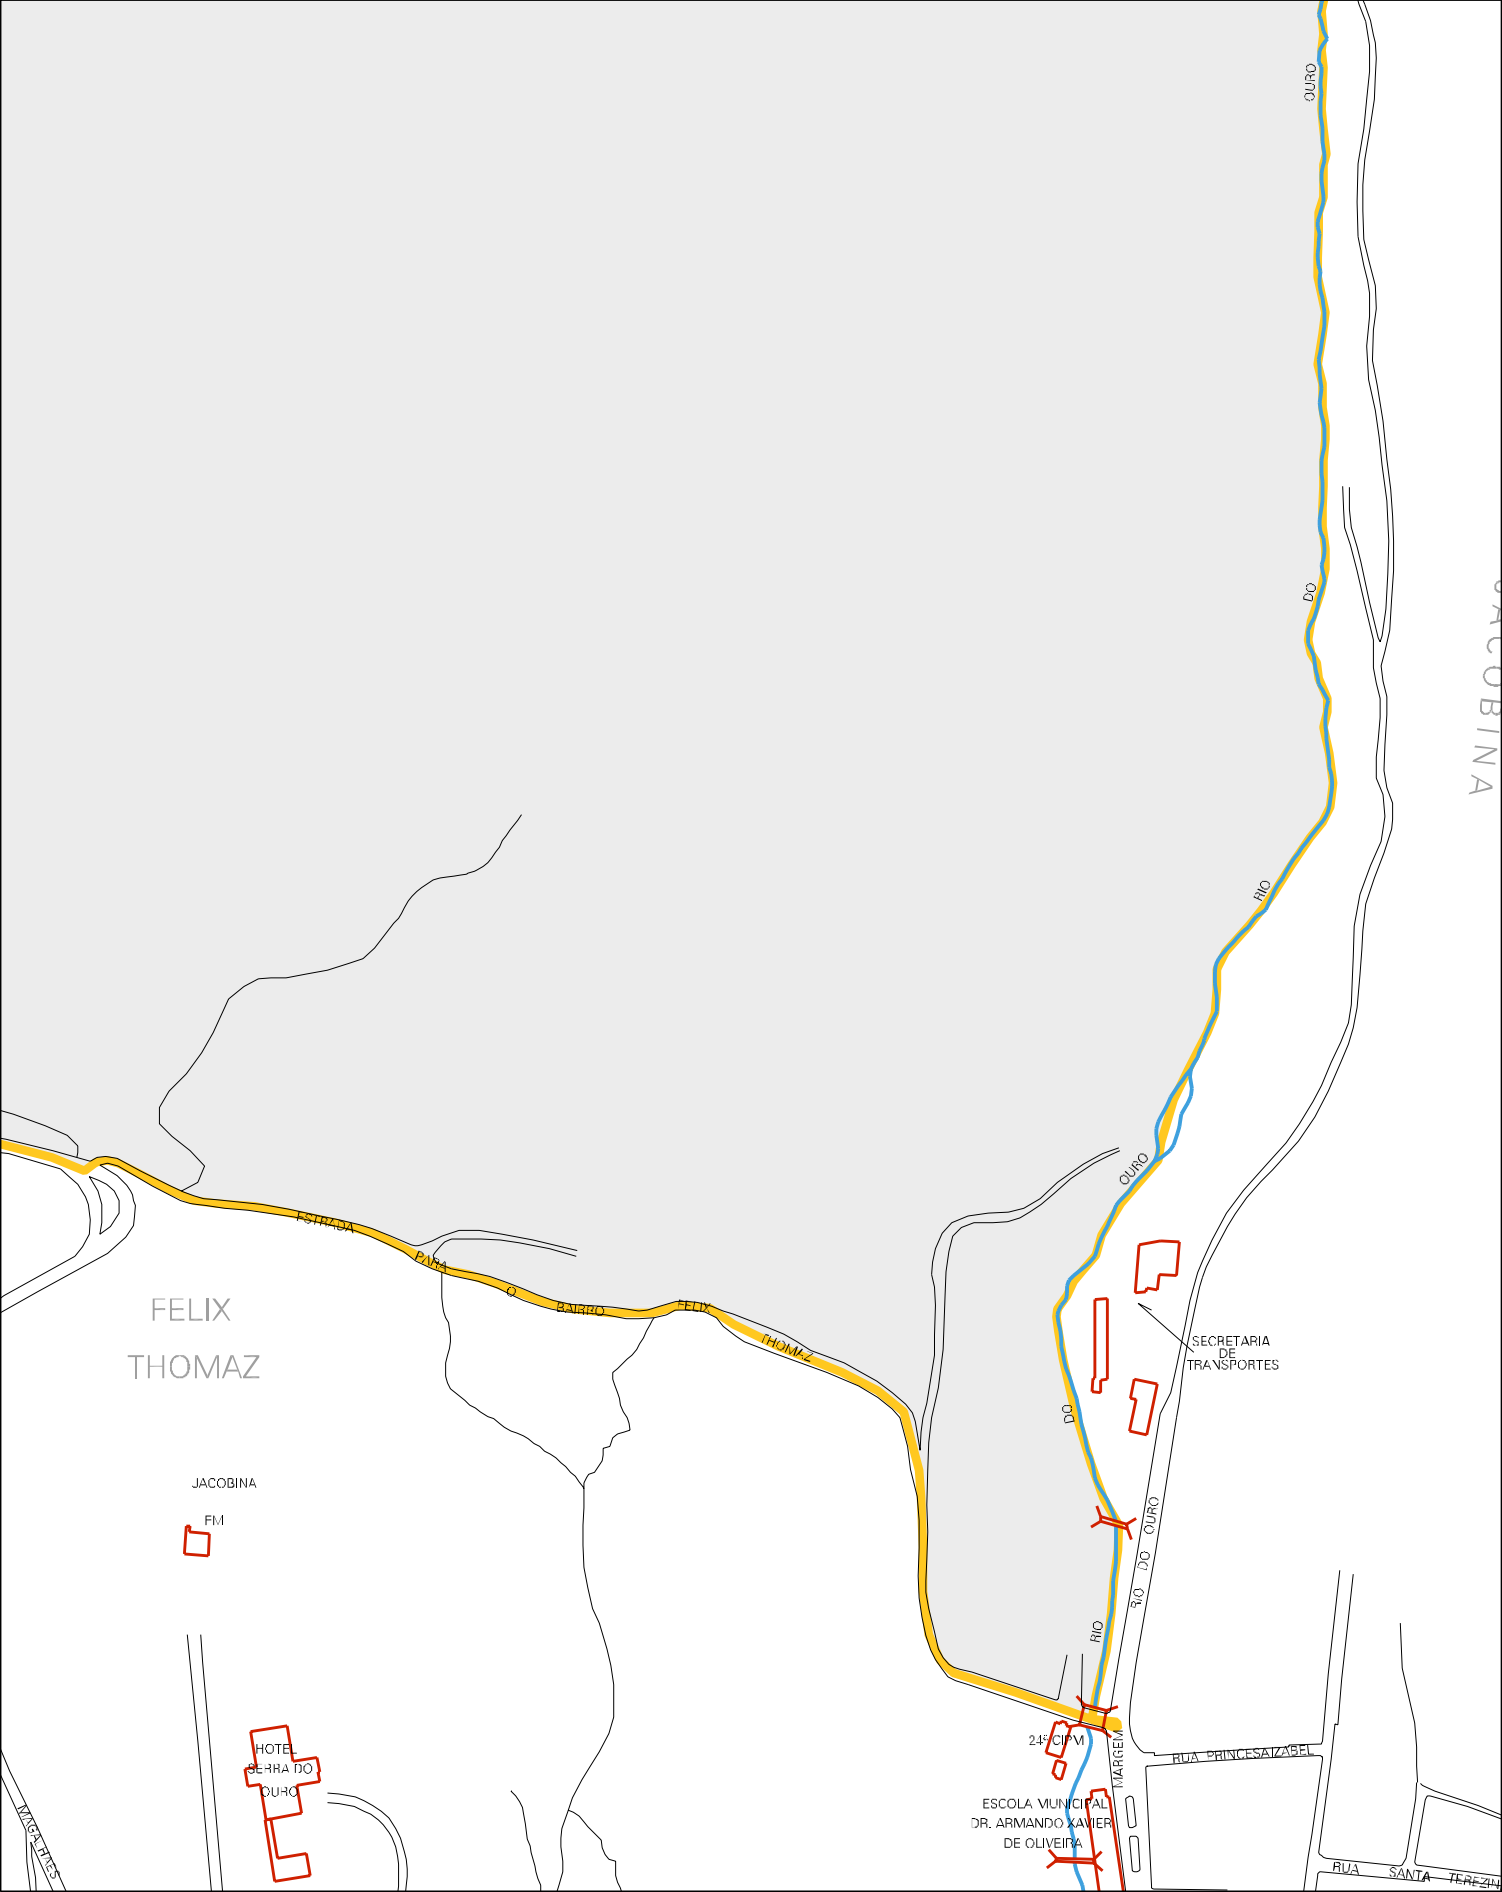

RUE DE LA CROIX

RUE DE LA CROIX

RUE DE LA CROIX

RUE DE LA CROIX

RUE DE LA CROIX

RUE DE LA CROIX

RUE DE LA CROIX

CASA DE
GILBERTO GARIMPEIRO

CENSO AGROPECUARIO 2006
CONTAGEM DA POPULAÇÃO 2007

MUNICIPIO: 17508 - JACOBINA
 DISTRITO: 05 - JACOBINA
 SUBDISTRITO: 00
 SETOR: 0007 SITUACAO: 20

ESTADO DA BAHIA
MAPA DE SETOR URBANO - MSU
ESCALA: 1 : 3739