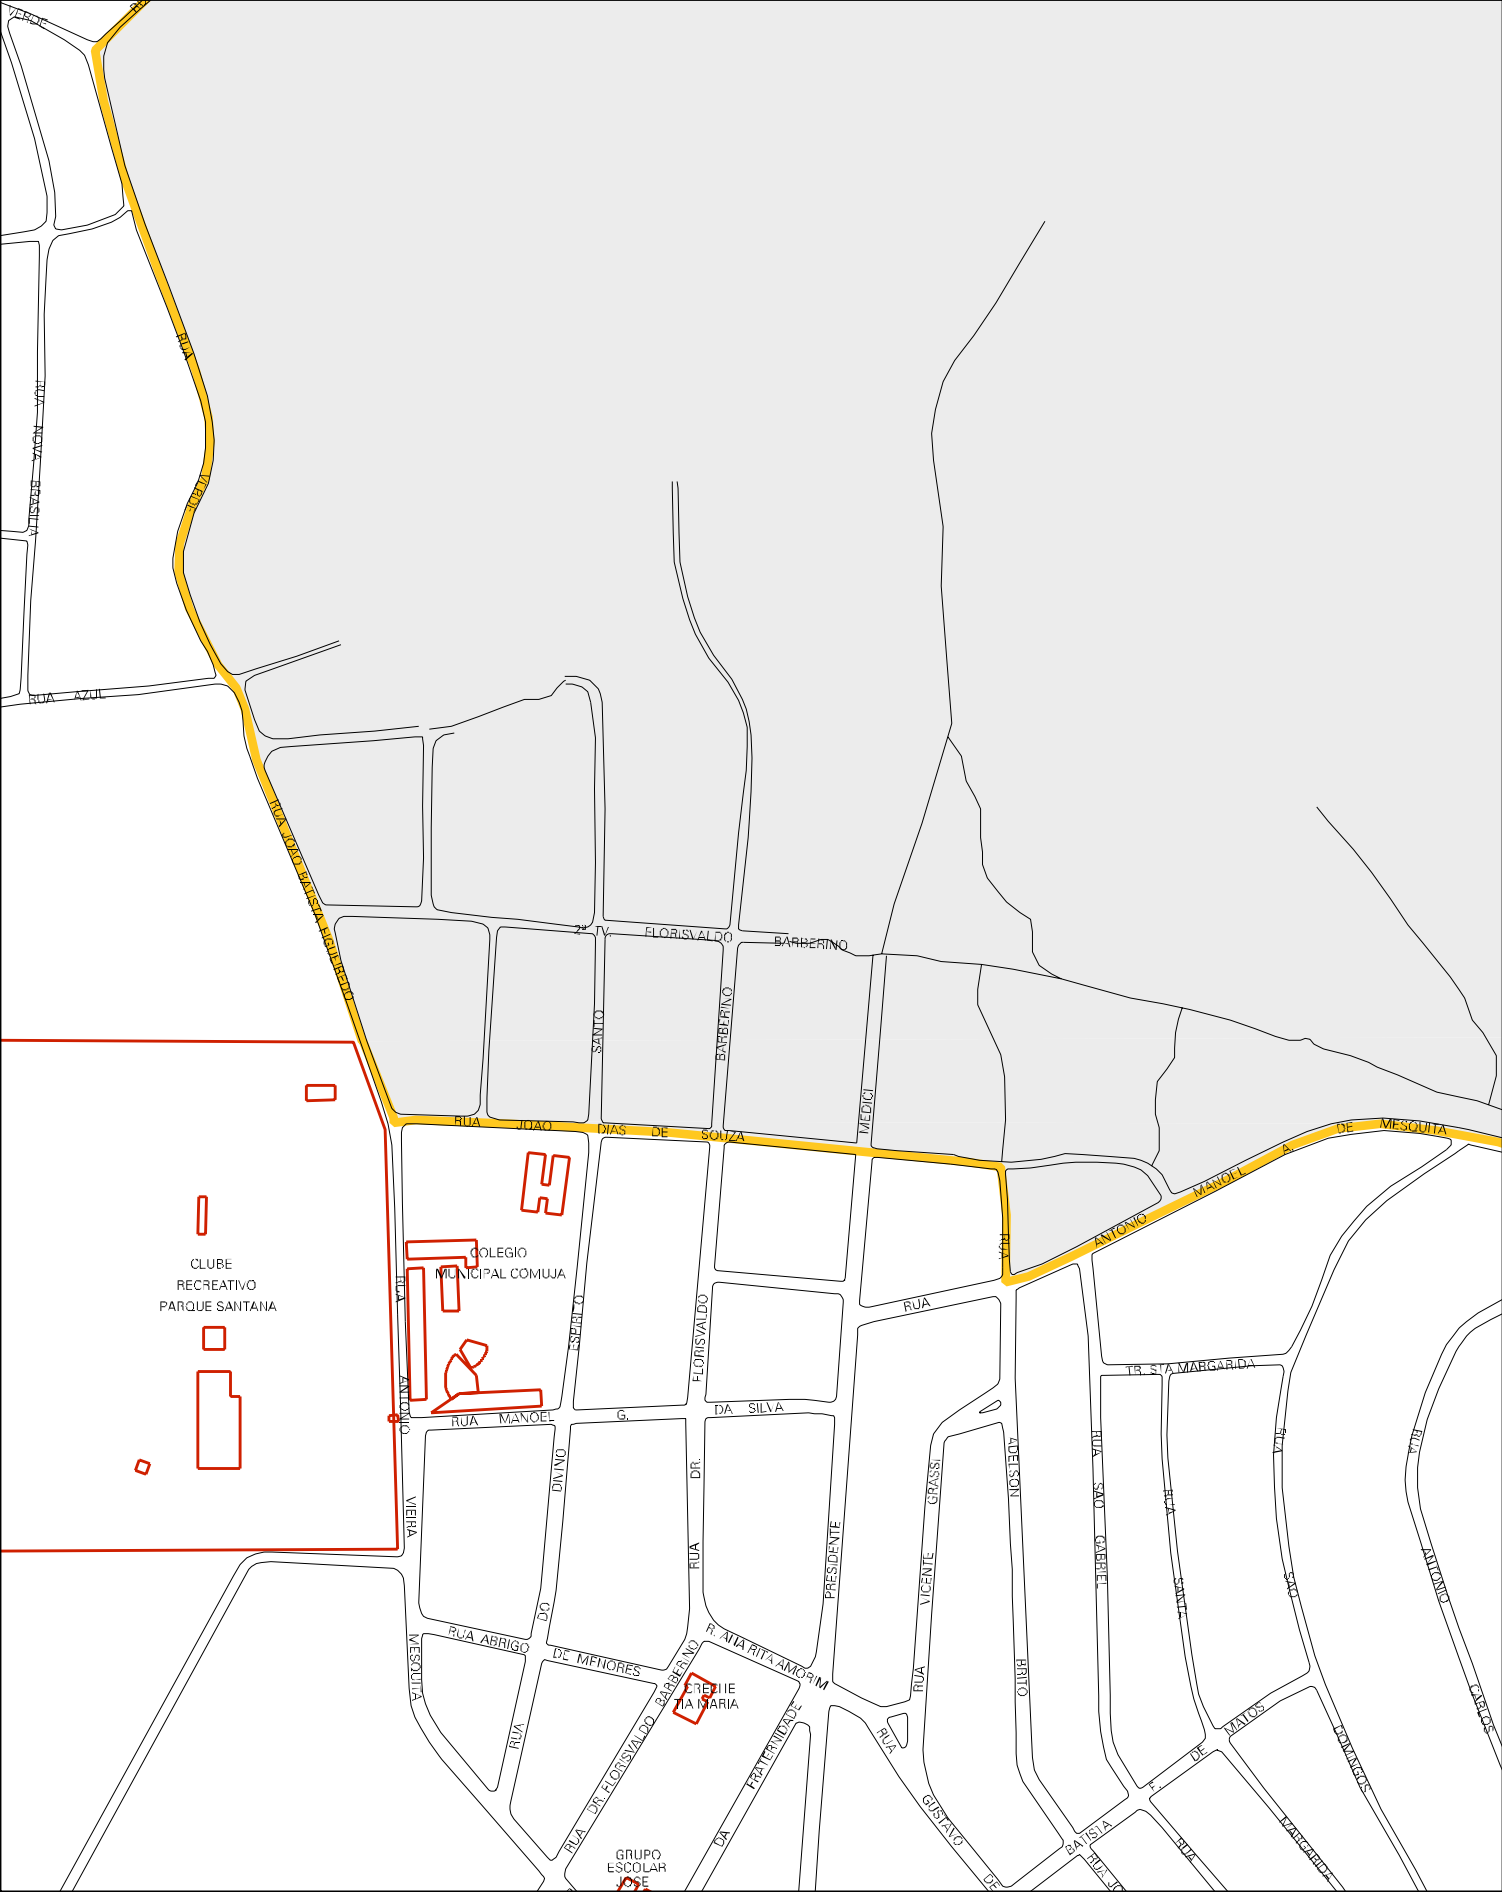

RUE DE LA CROIX

RUE DE LA CROIX

RUE DE LA CROIX

RUE DE LA CROIX

RUE DE LA CROIX

RUE DE LA CROIX

RUE DE LA CROIX

CASA DE
GILBERTO GARIMPEIRO

CENSO AGROPECUARIO 2006
CONTAGEM DA POPULAÇÃO 2007

MUNICIPIO: 17508 - JACOBINA
 DISTRITO: 05 - JACOBINA
 SUBDISTRITO: 00
 SETOR: 0007 SITUACAO: 20

ESTADO DA BAHIA
MAPA DE SETOR URBANO - MSU
ESCALA: 1 : 3739