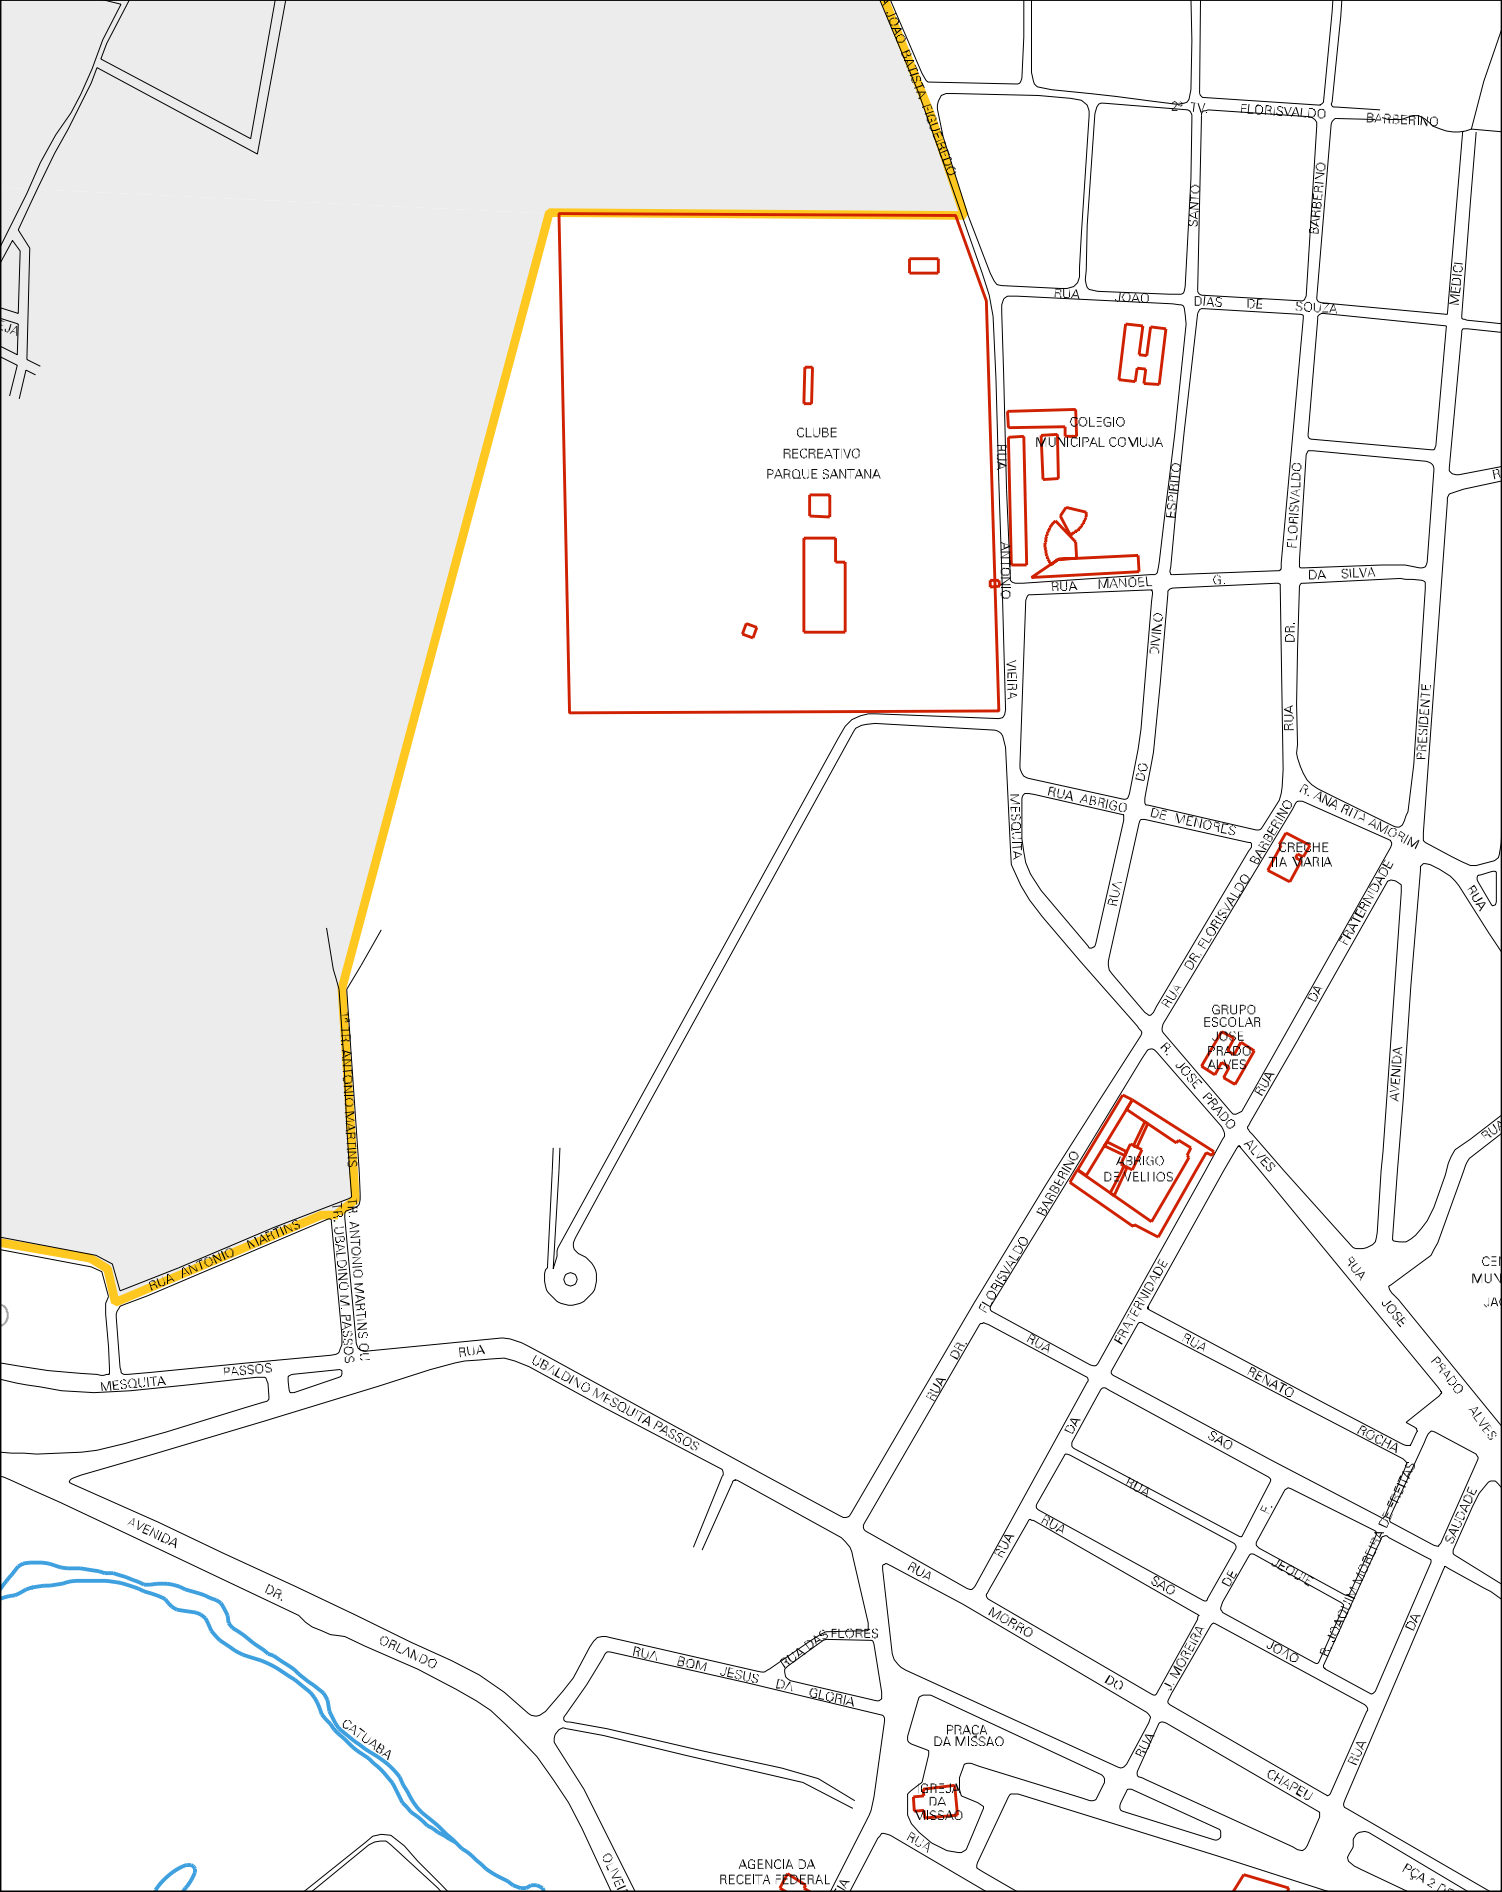

ESTRADA PARA A FAZENDA TAPUIO

ESTRADA PARA O BARRIO VDA FELIZ

SEDE DA FAZENDA DE RAUL MANABEIRA

SEDE DA FAZENDA

GRUPO ESCOLAR  
FELICIDADE DE  
JESUS MAGALHÃES  
SECRETARIA  
DE SAÚDE

MISSAO  
UBALDO

CLUBE RECREATIVO PARQUE SANTANA

COLEGIO MUNICIPAL COVILUJA

GRUPO ESCOLAR FRADO LOPES

ABRIGO DE VELHOS

PRACA DA MISSAO

AGENCIA DA RECEITA FEDERAL

ESTADO DA BAHIA  
MAPA DE SETOR URBANO - MSU  
ESCALA: 1 : 3829