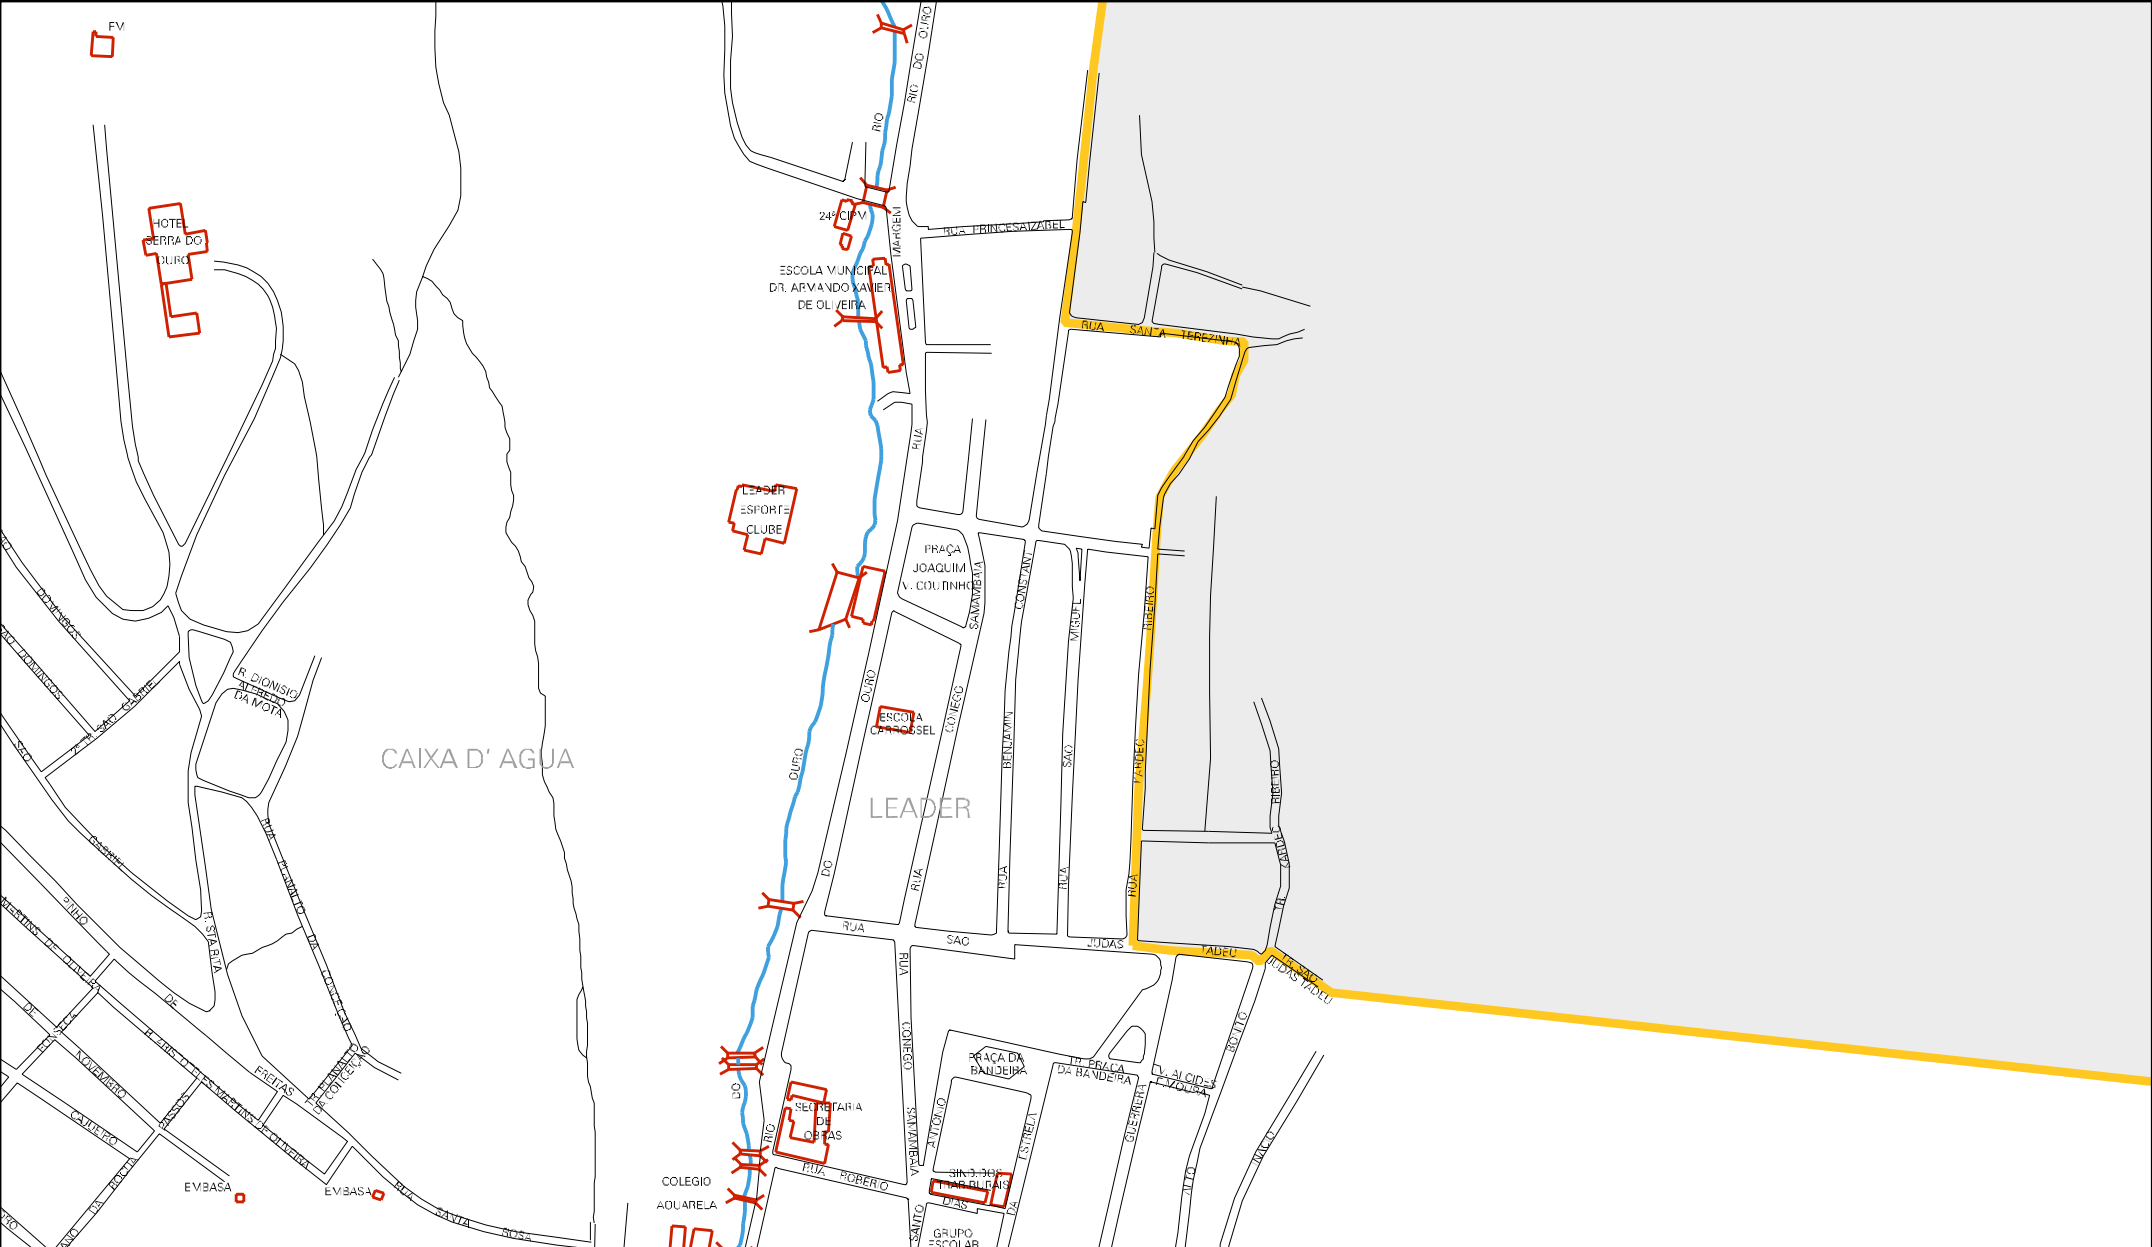

500M DA SECRETARIA DE TRANSPORTES

DOURO

DOURO

DOURO

DOURO

DOURO

SERRA DA JACOBINA

SECRETARIA DE TRANSPORTES

FELIX THOMAZ

JACOBINA

ESTRADA

RUA

RUIRTO

FELIX

TIOVAL

PICO DO JARAGUA

MUNICIPIO: 17508 - JACOBINA
 DISTRITO: 05 - JACOBINA
 SUBDISTRITO: 00
 SETOR: 0049 SITUACAO: 20

CENSO AGROPECUARIO 2006
 CONTAGEM DA POPULACAO 2007

ESTADO DA BAHIA
MAPA DE SETOR URBANO - MSU
ESCALA: 1 : 4337