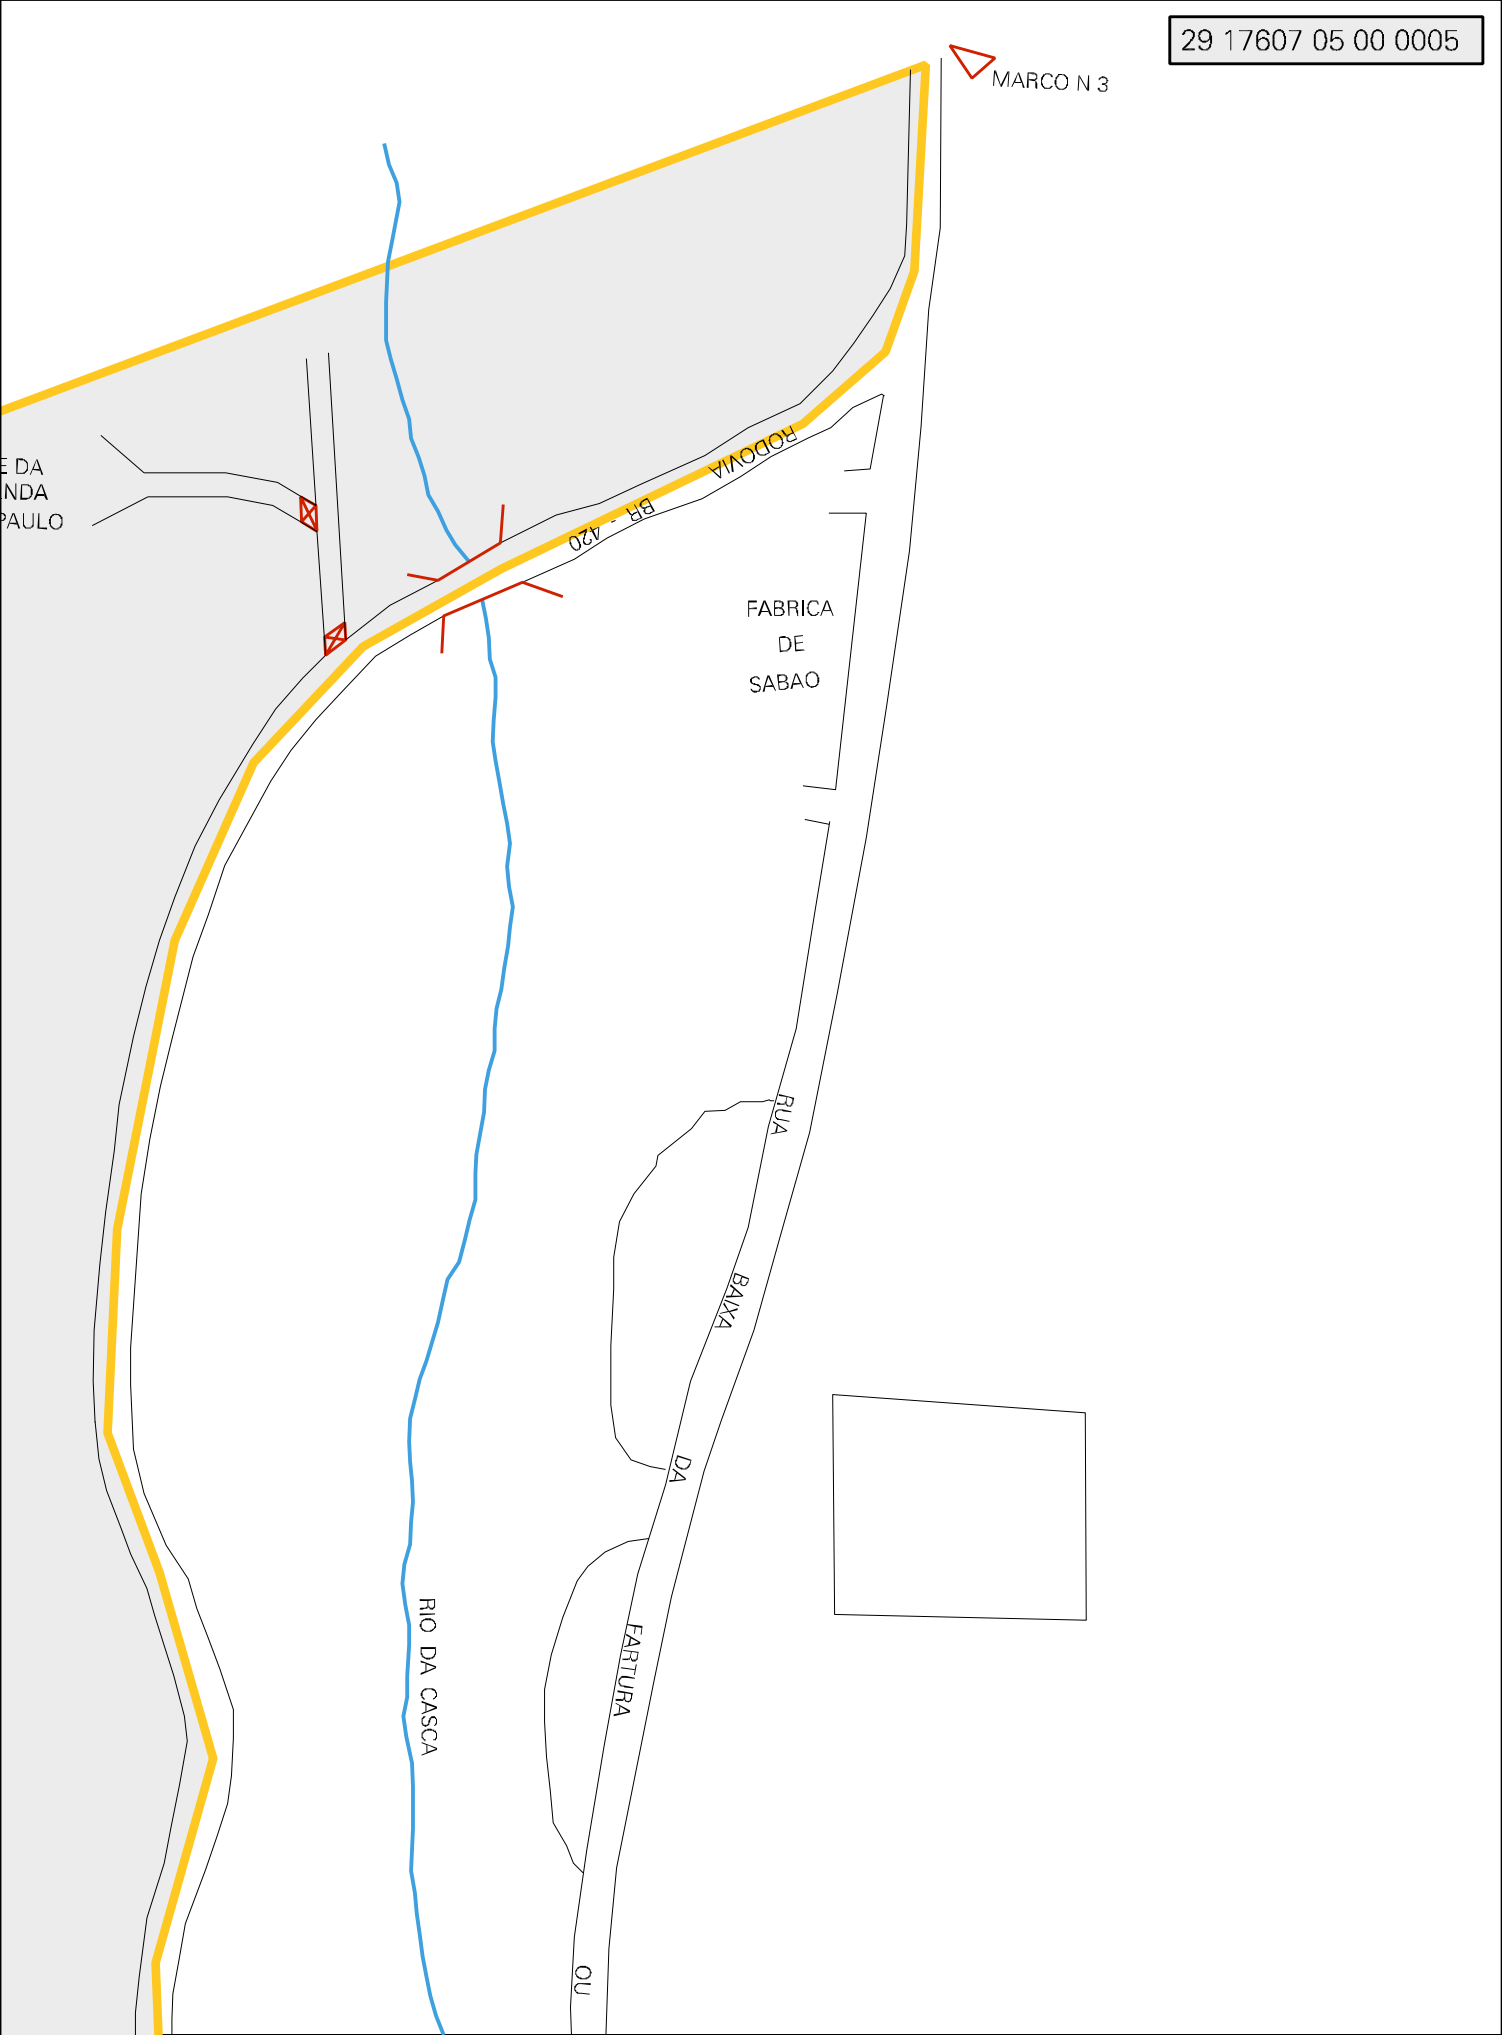

SED
FAZE
SAO P

MARCO N 3

E DA
NDA
PAULO

FABRICA
DE
SABAO

ESTADO DA BAHIA
MAPA DE SETOR URBANO - MSU
ESCALA: 1 : 3240