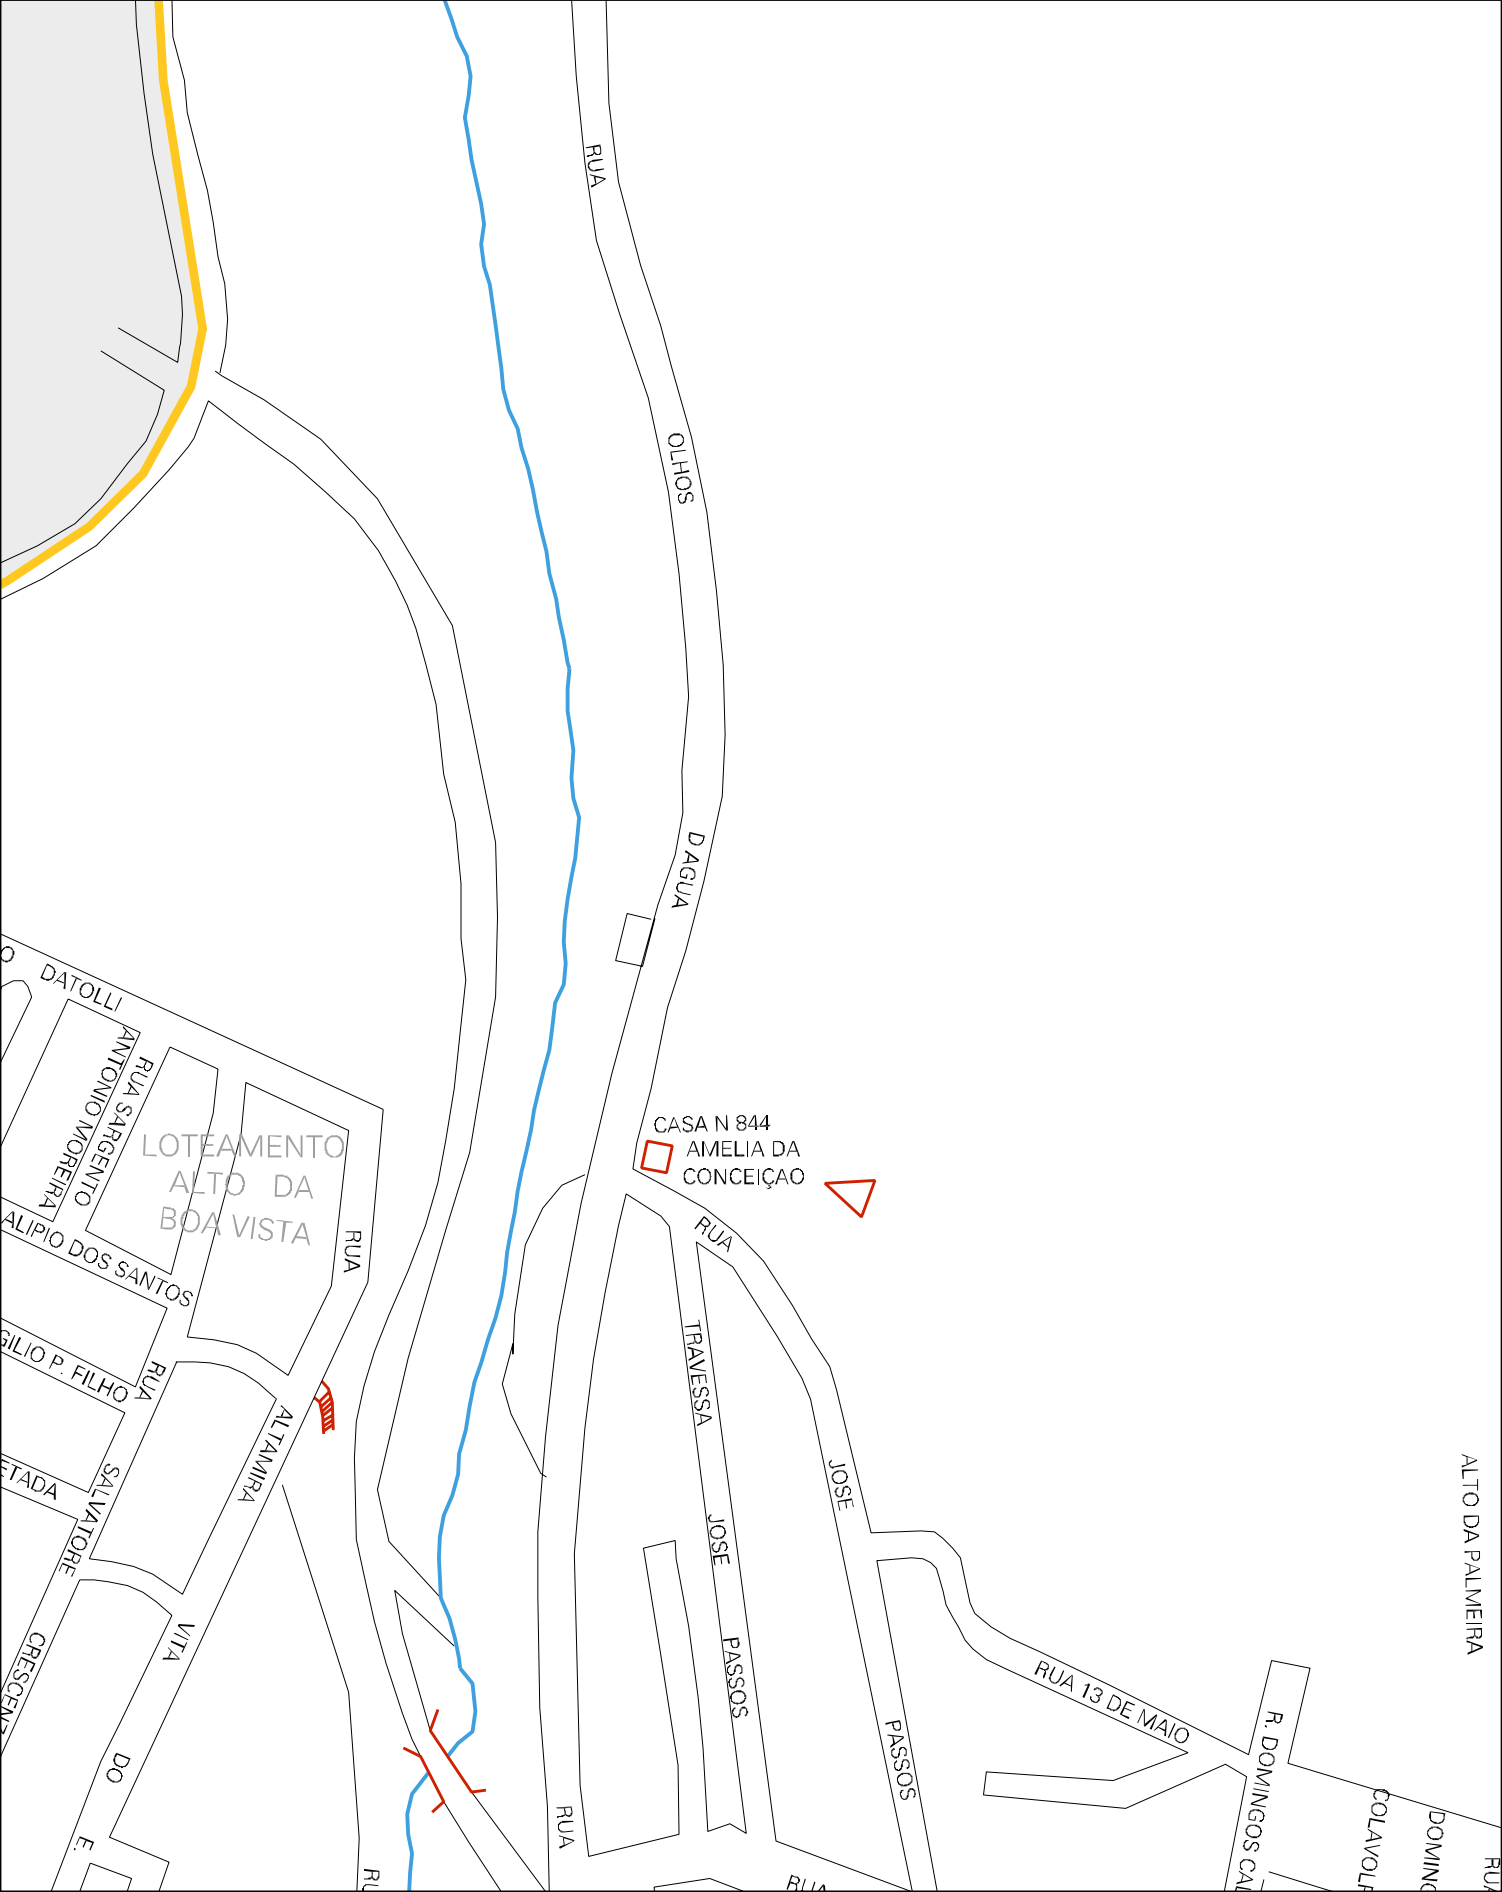

SED
FAZE
SAO P

MARCO N 3

E DA
NDA
PAULO

FABRICA
DE
SABAO

ESTADO DA BAHIA
MAPA DE SETOR URBANO - MSU
ESCALA: 1 : 3240