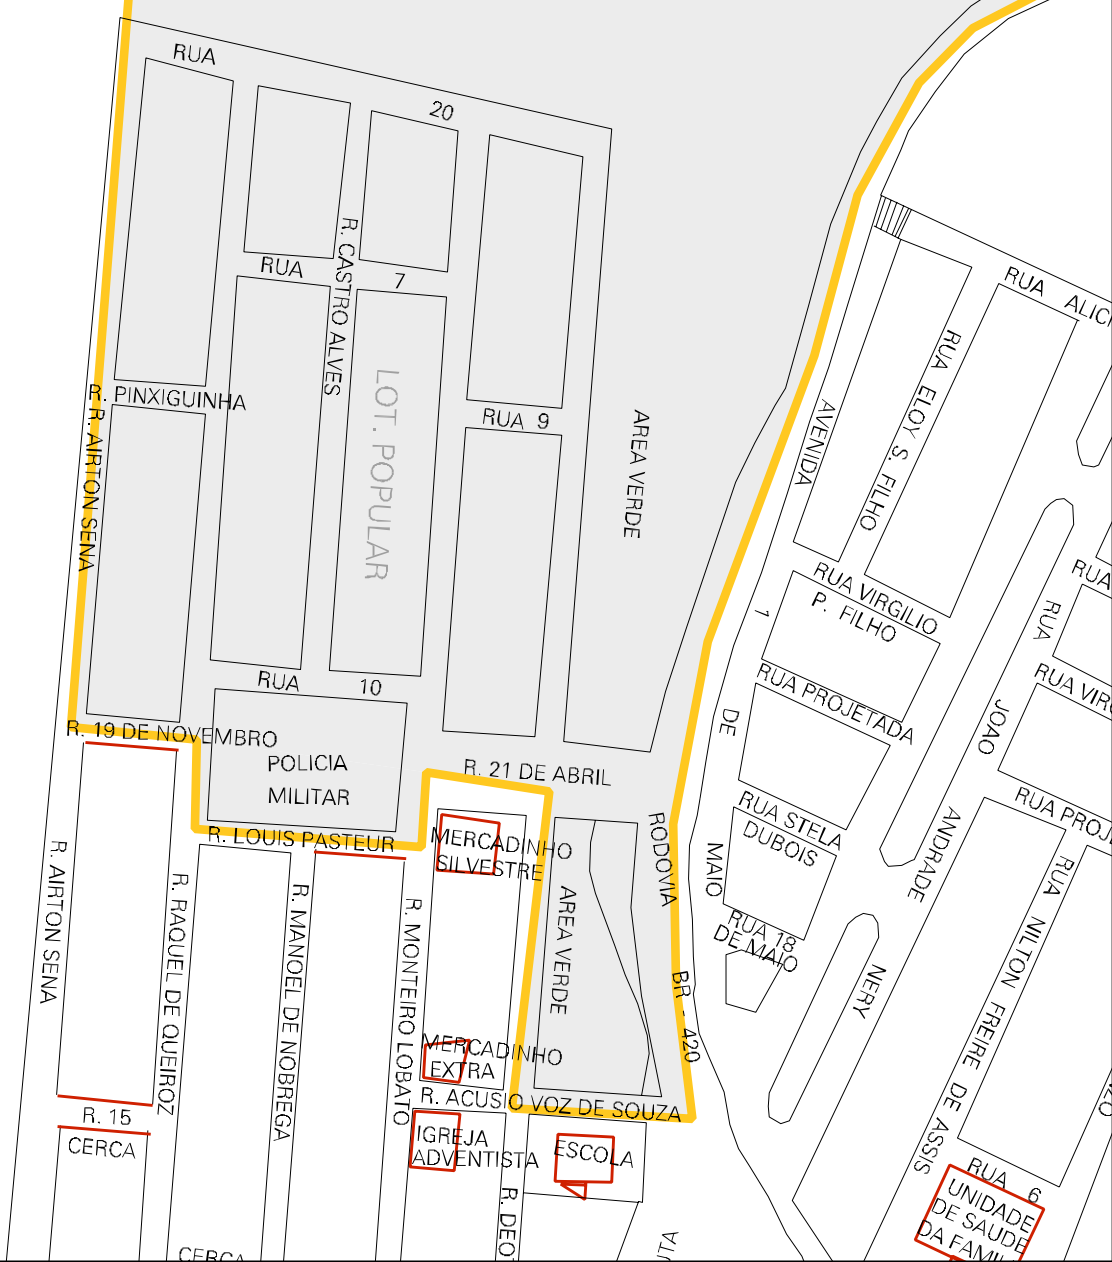

SED
FAZE
SAO P

MARCO N 3

E DA
NDA
PAULO

FABRICA
DE
SABAO

ESTADO DA BAHIA
MAPA DE SETOR URBANO - MSU
ESCALA: 1 : 3240