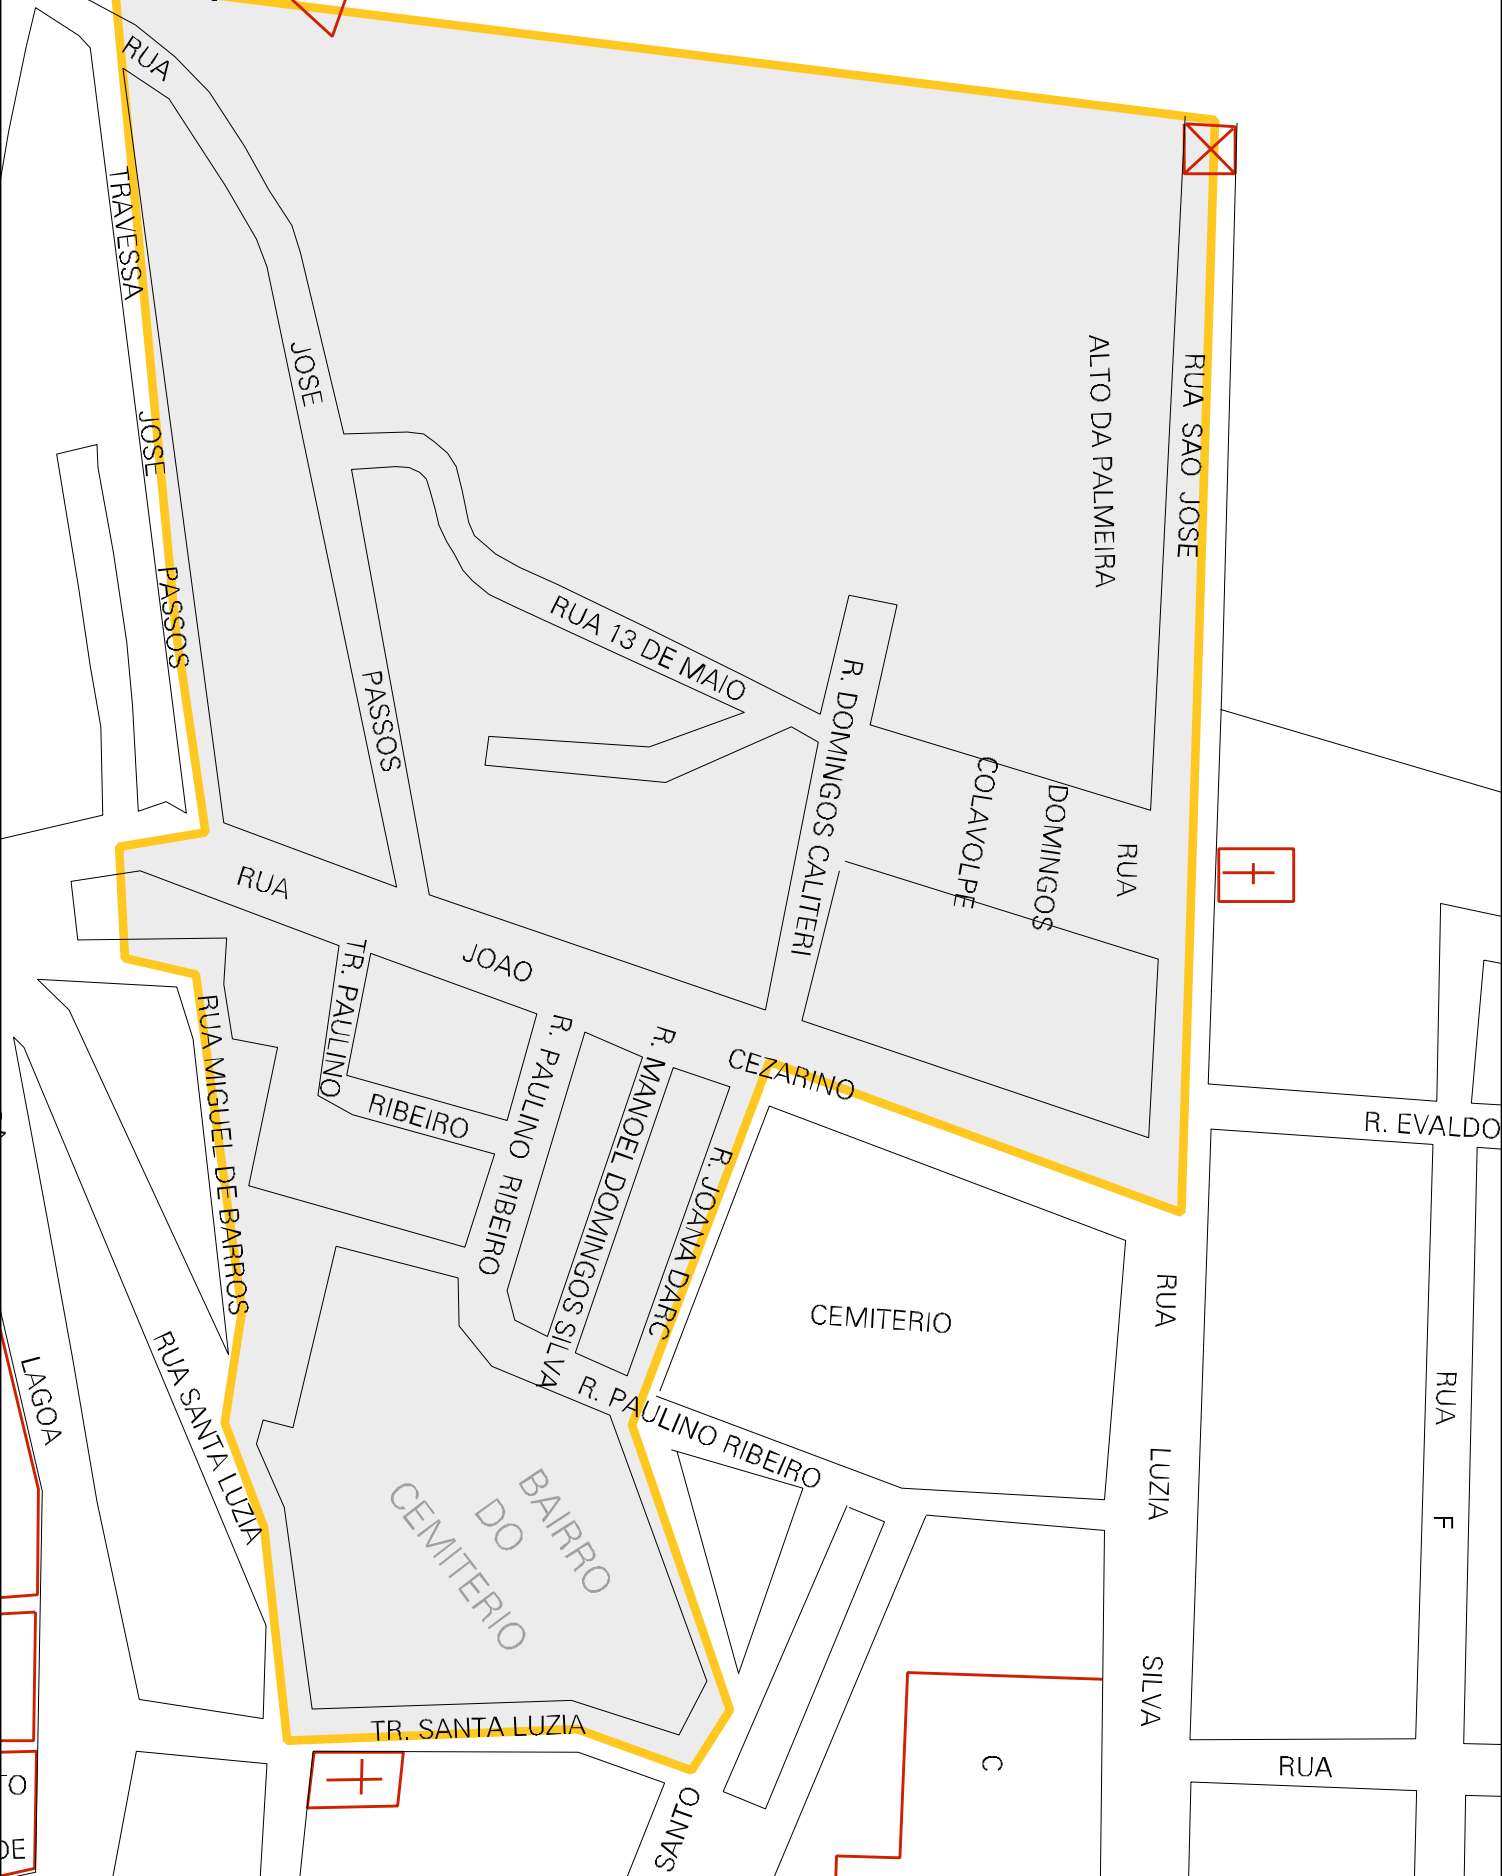

CASA N 644
AMELIA DA
CONCEIÇÃO

MUNICIPIO: 17607 - JAGUAQUARA
 DISTRITO: 05 - JAGUAQUARA
 SUBDISTRITO: 00
 SETOR: 0009 SITUACAO: 10

ESTADO DA BAHIA
 MAPA DE SETOR URBANO - MSU
 ESCALA: 1 : 2569