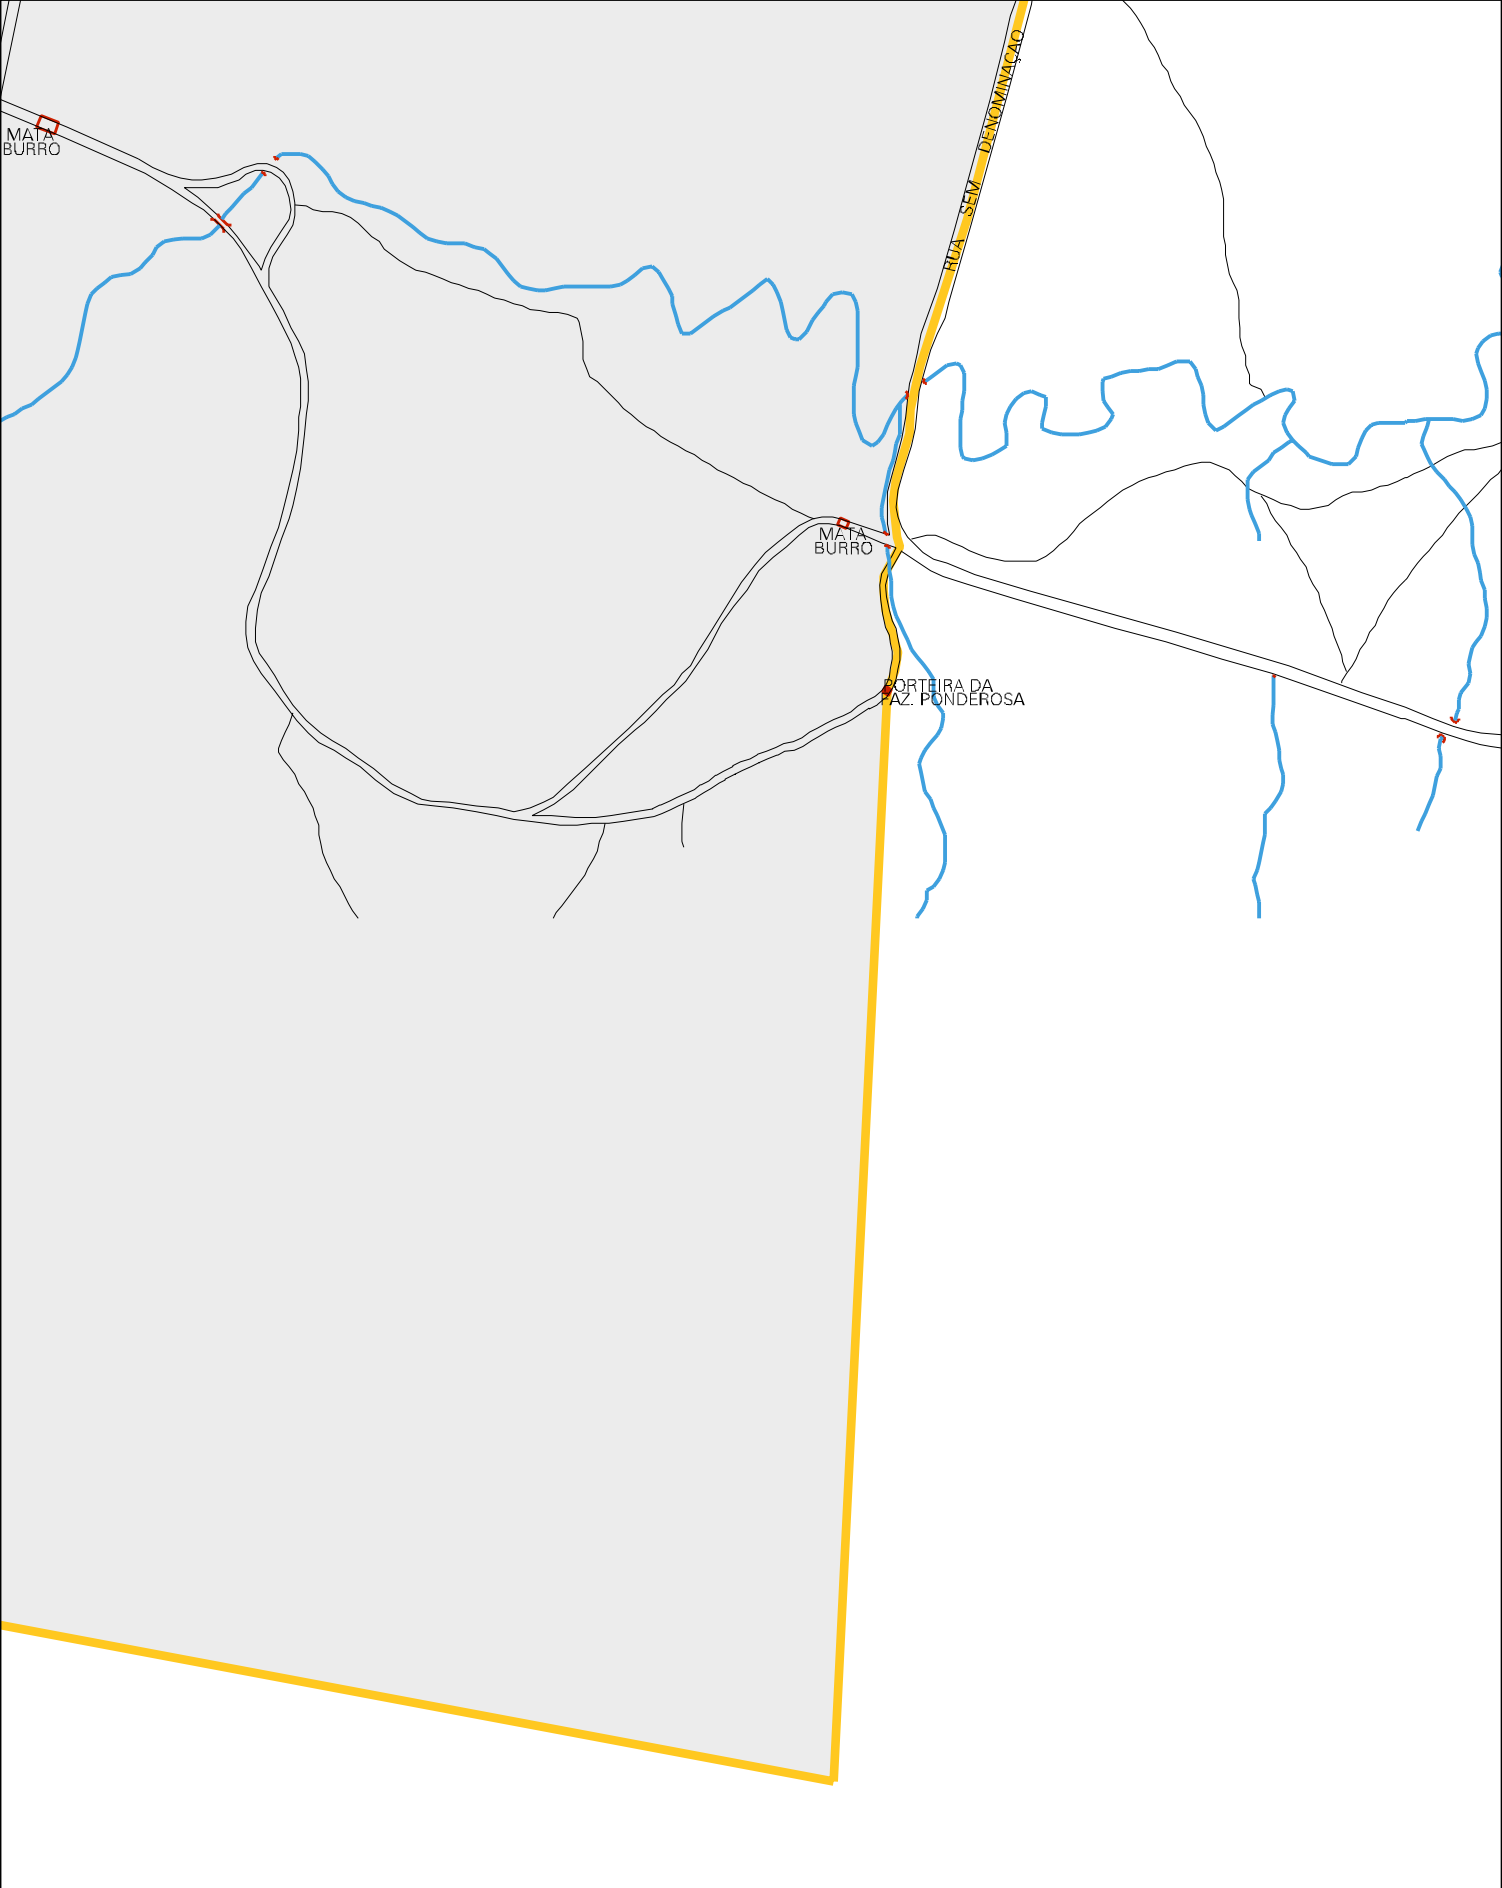

EMBASA

ESTADIO
VALDOMIRO
BORGES

UN. DE SAUDE
DR. AURELIO SCIARRETTA

ITAIGARA

RIO DE
CONTAS

RIO DE

DE

CONTAS

RIO DE

CONTAS

PEDREIRA DE
ADOLFO RIBEIRO

SEDE DA FAZENDA
DE VADIMHO

AVENIDA EXPEDIENTE MARIANDA

ESTADO DA BAHIA
MAPA DE SETOR URBANO - MSU
ESCALA: 1 : 4045