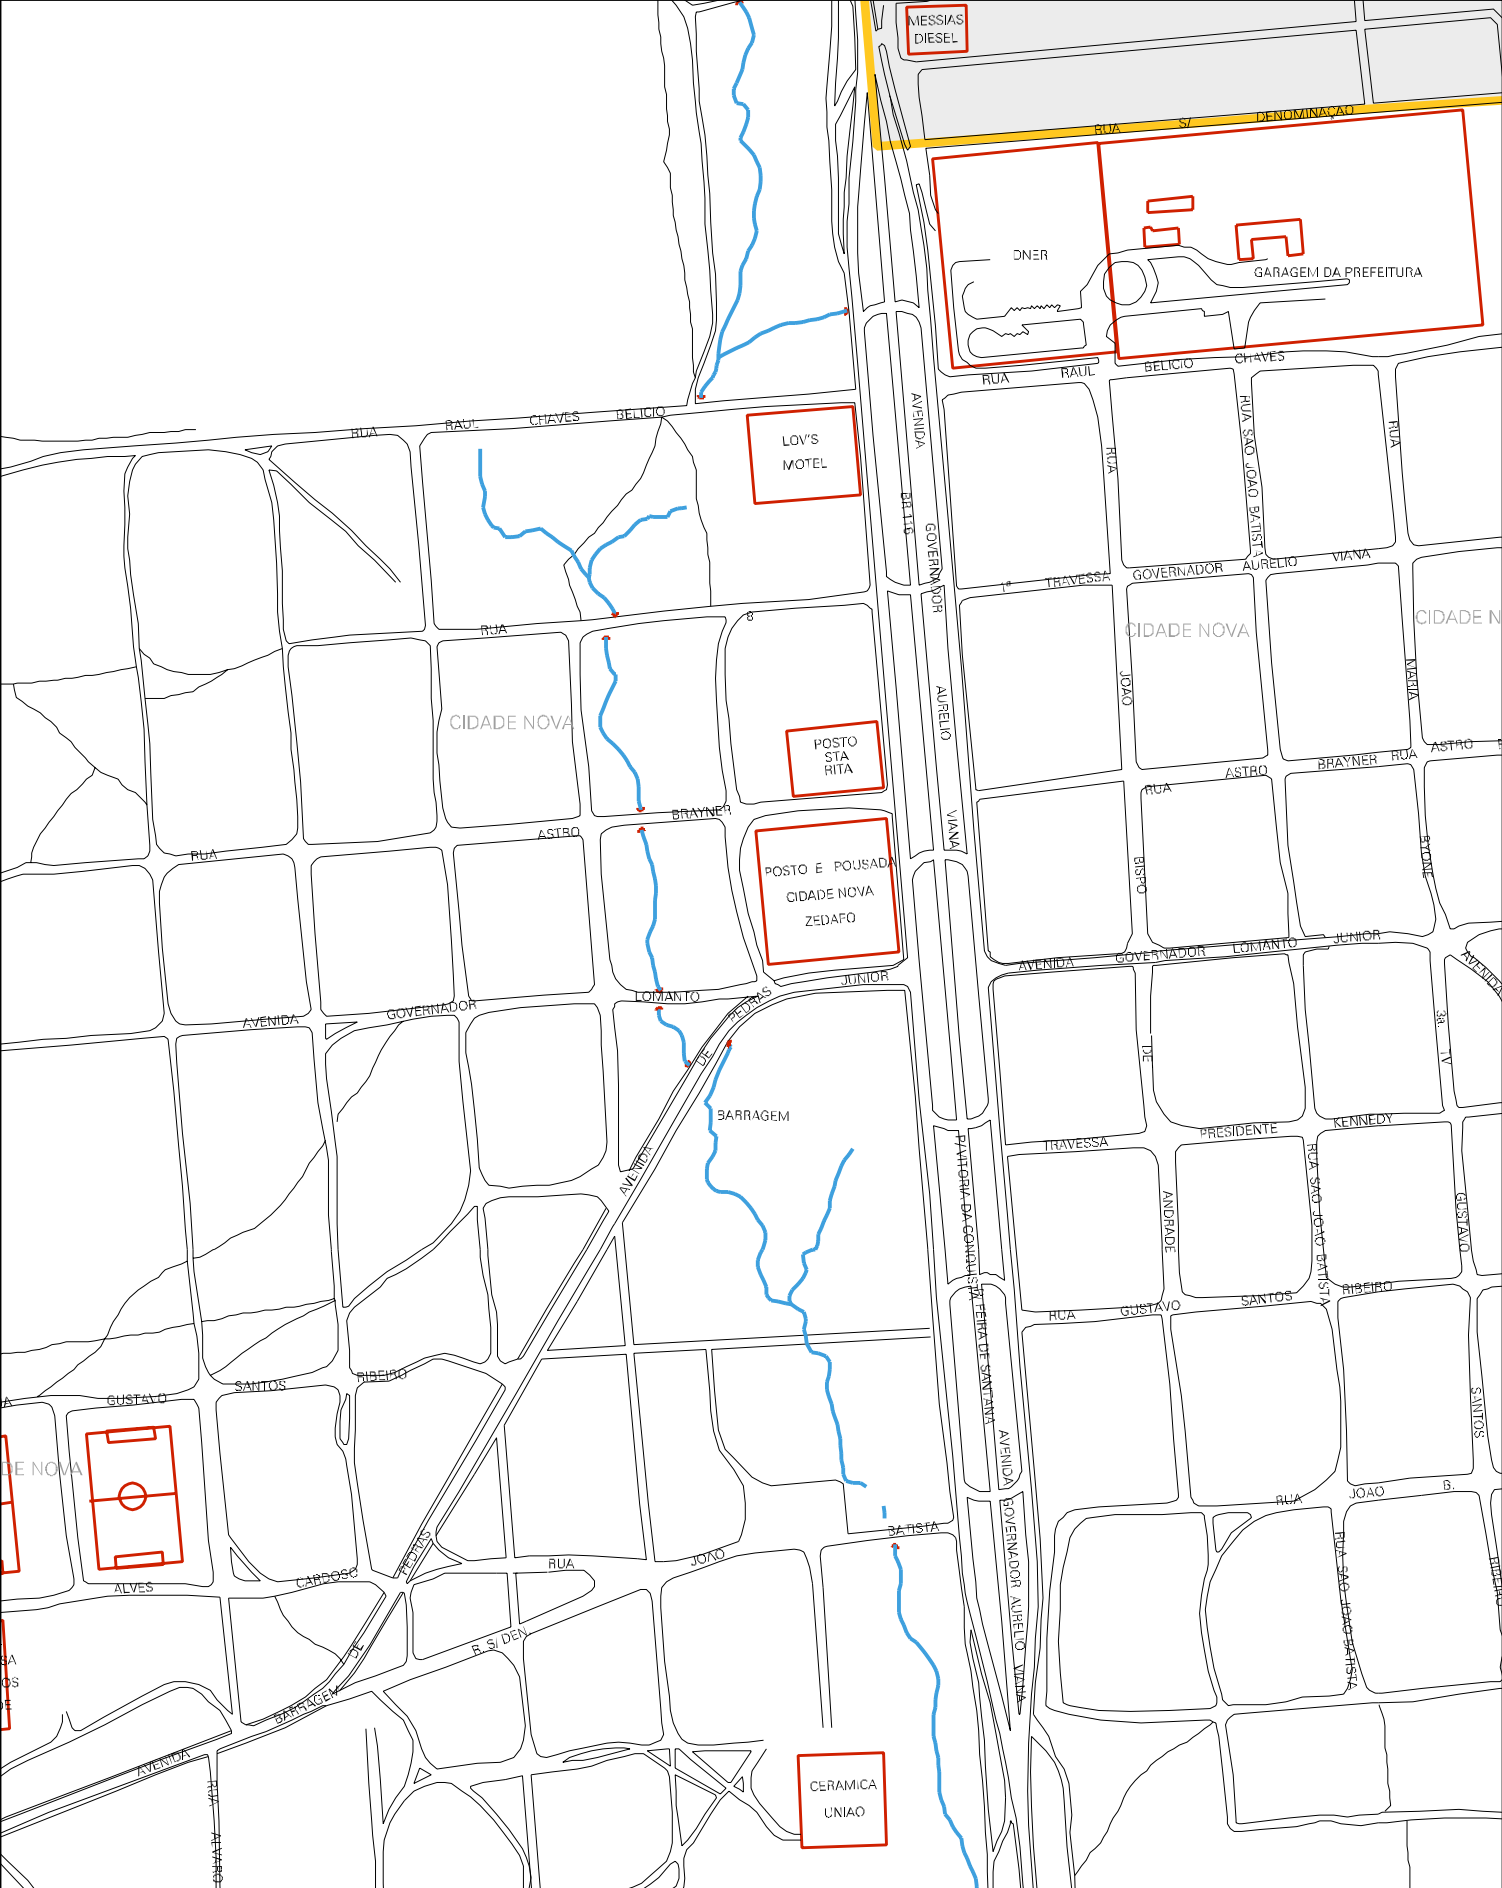

M14SGAS

P. VILLEREAUX

P. CHANAL

ESTADO DA BAHIA
 MAPA DE SETOR URBANO - MSU
 ESCALA: 1 : 5254