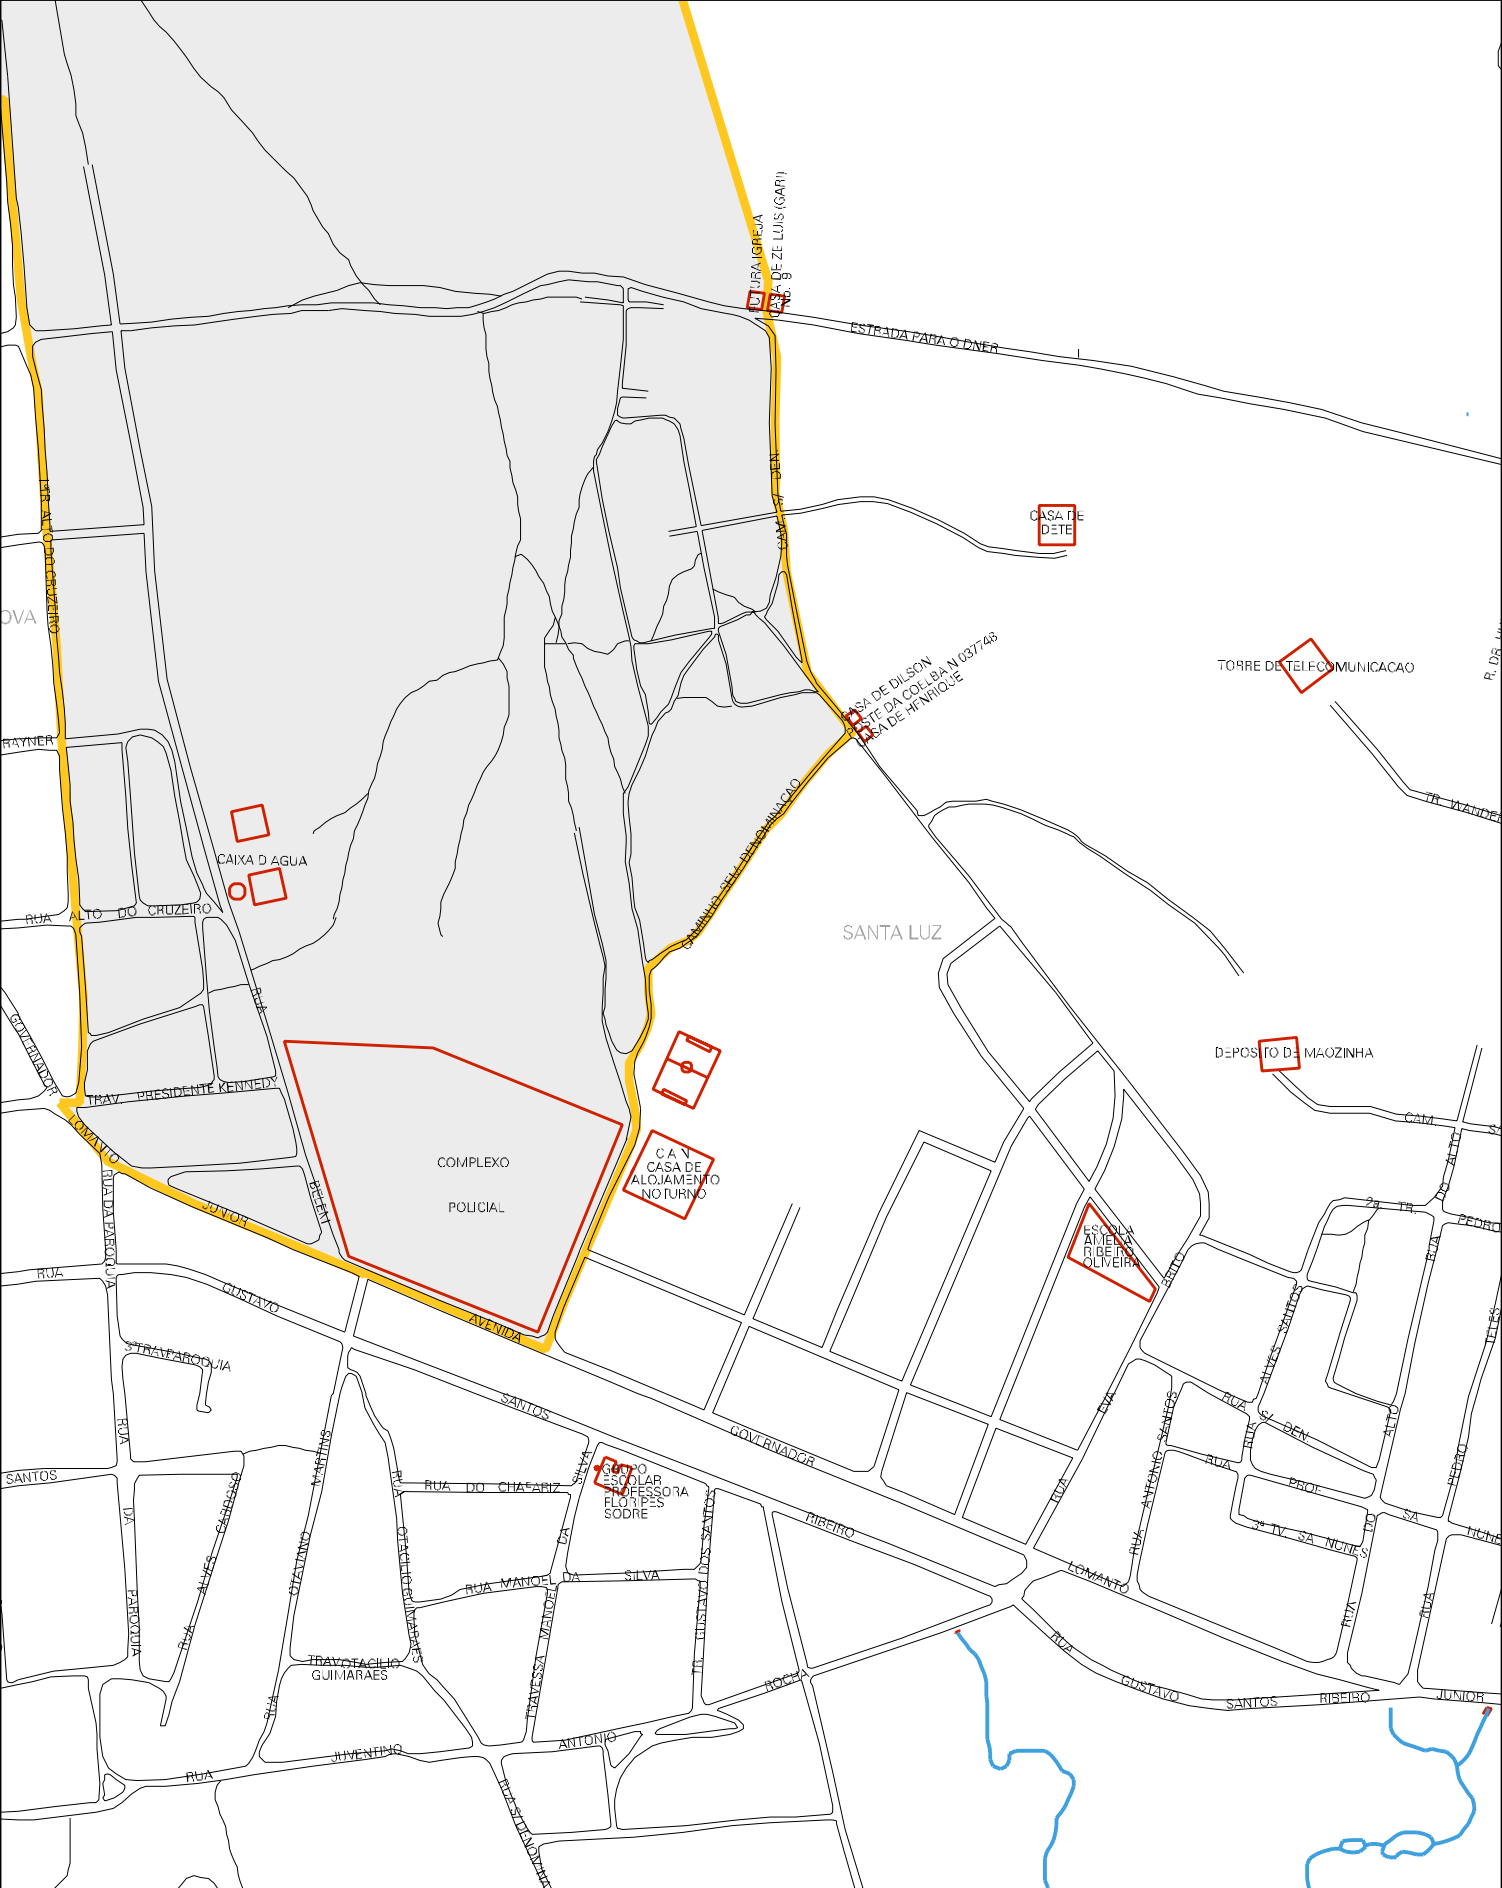

M14SGAS

P. VILLEREAUX

P. CHANAL

ESTADO DA BAHIA
 MAPA DE SETOR URBANO - MSU
 ESCALA: 1 : 5254