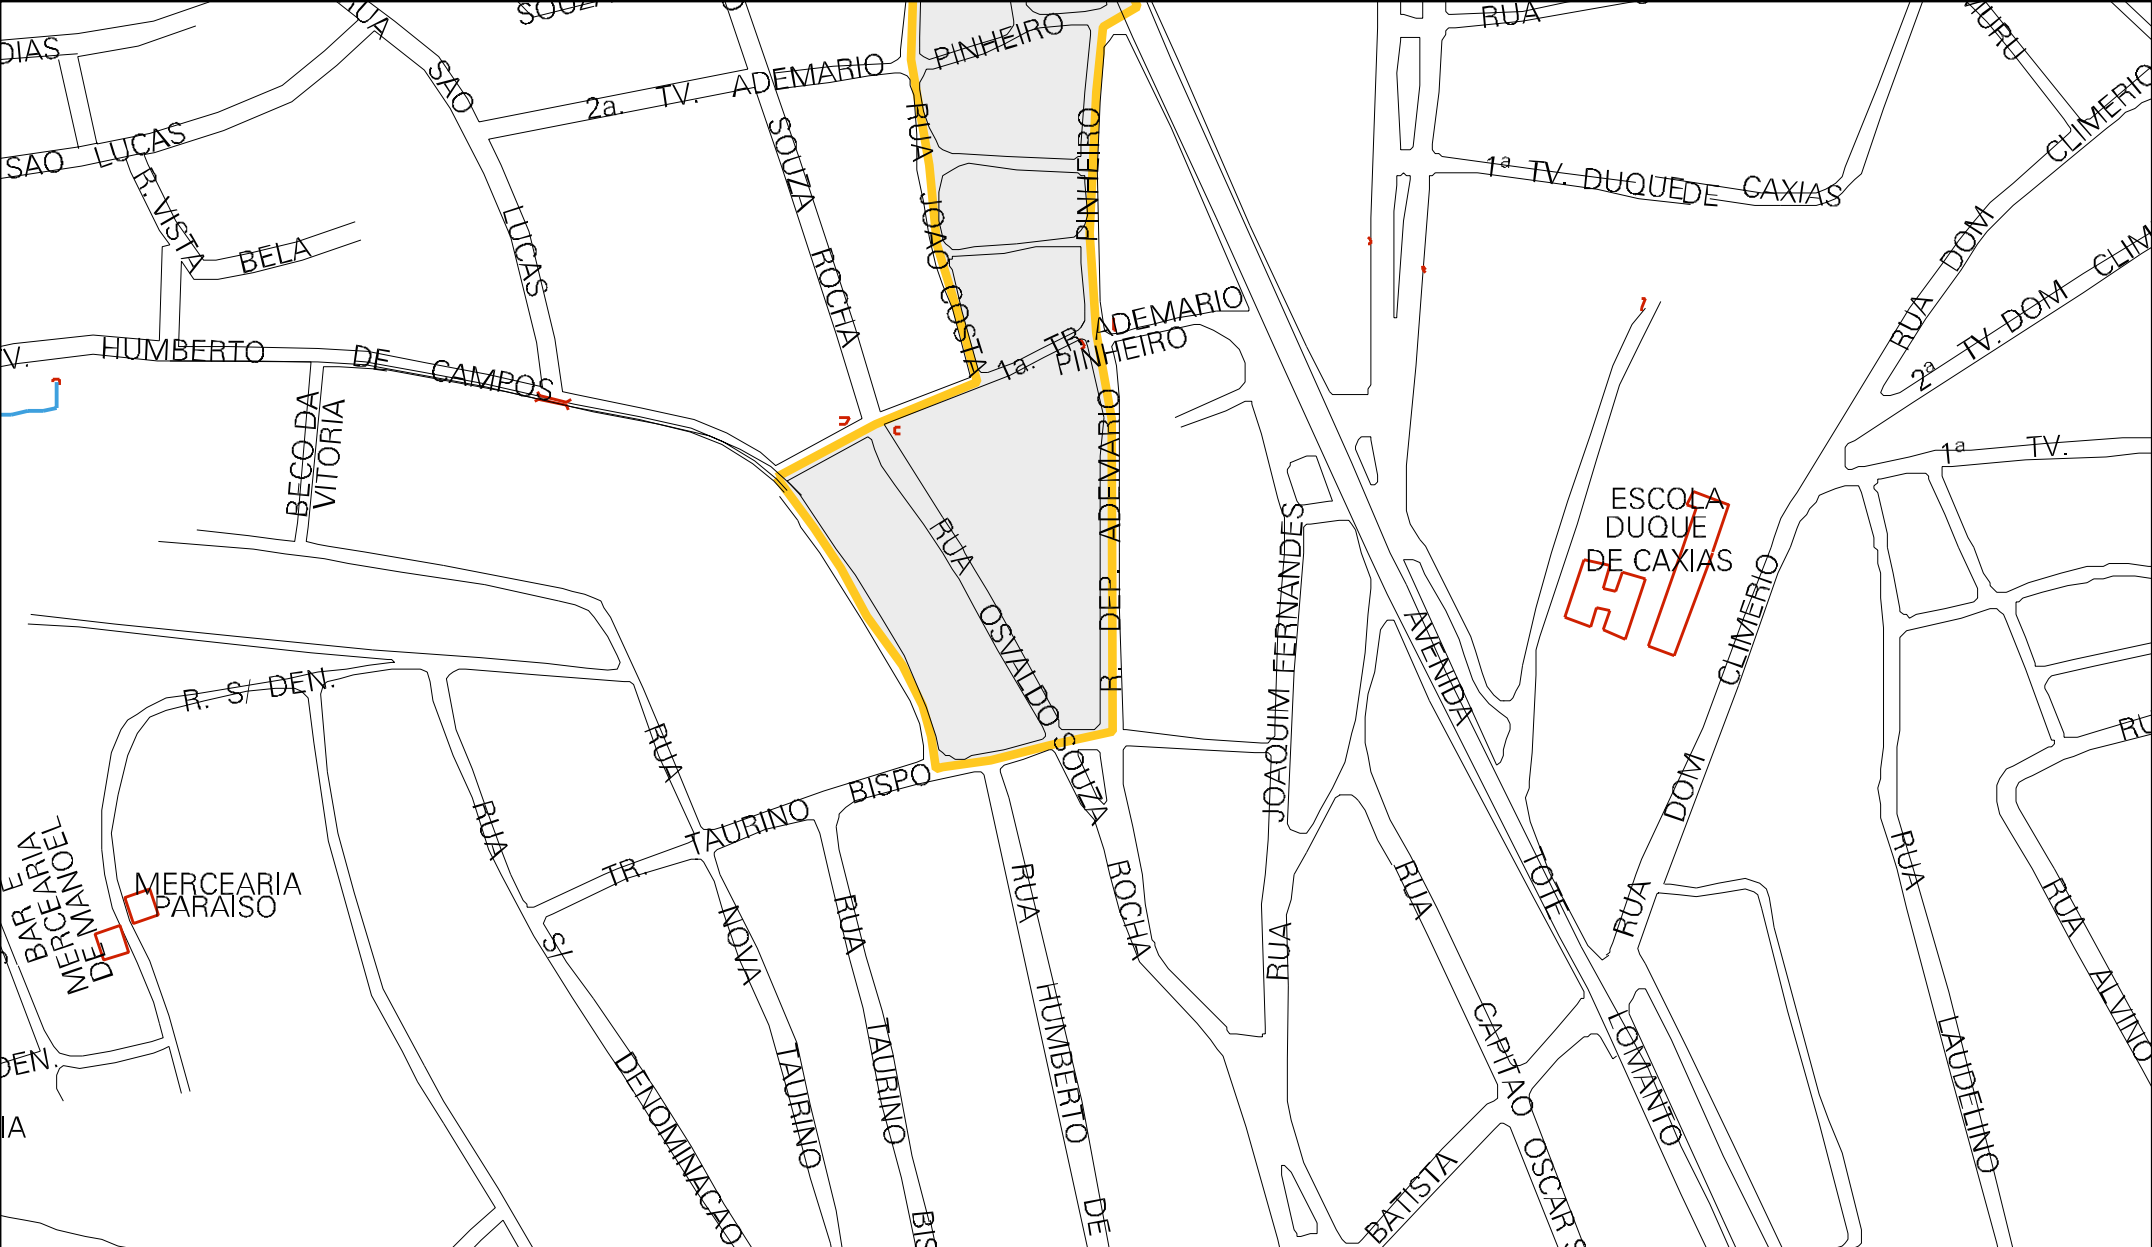

MUNICÍPIO: 18001 - JEQUIÉ
DISTRITO: 05 - JEQUIÉ
SUBDISTRITO: 00
SETOR: 0100 SITUACAO: 10

ESTADO DA BAHIA
MAPA DE SETOR URBANO - MSU
ESCALA: 1 : 2346