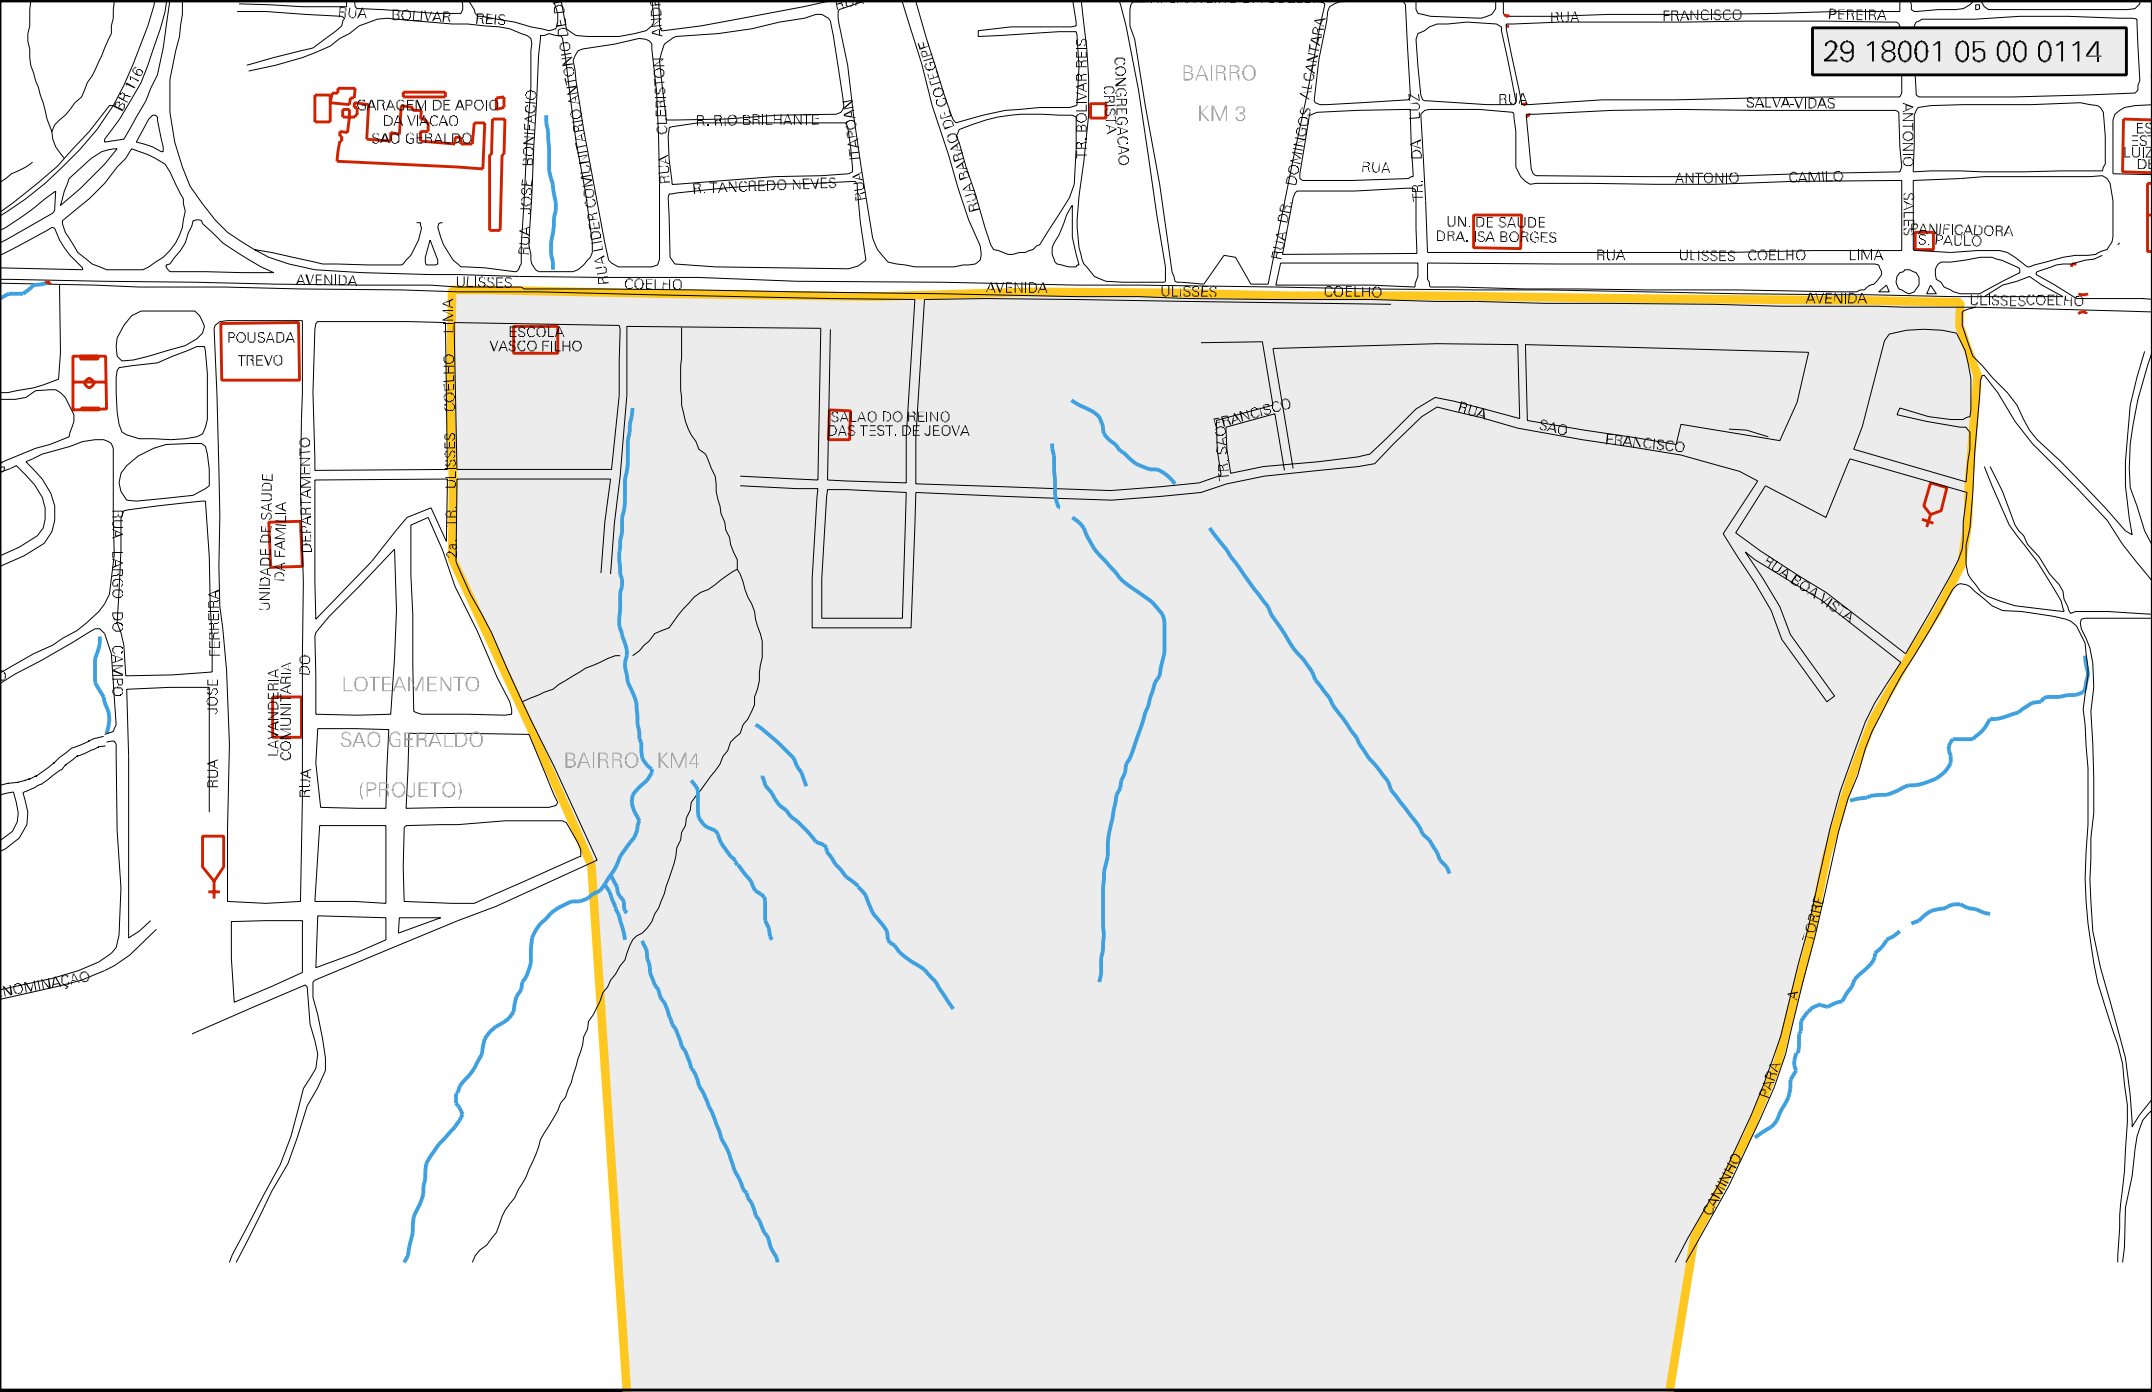

29 18001 05 00 0114

SARACEM DE APOIO
DA VIACAO
SÃO GERALDO

BAIRRO
KM 3

UN. DE SAUDE
DRA. SA BORGES

PLANIFICADORA
SALLO

POUSADA
TREVO

ESCOLA
VASCO FILHO

SALA DO REINO
DA TEST. DE JEOVA

UNIDADE DE SAUDE
DA FAMILIA
DEPARTAMENTO

LAVANDERIA
COMUNITARIA

LOTEAMENTO

SÃO GERALDO
(PROJETO)

BAIRRO KM4

SÃO FRANCISCO

SÃO FRANCISCO

RUA POPULAR

CHARRUTO
RUA

LOTE

MUNICÍPIO: 18001 - JEQUIÉ
DISTRITO: 05 - JEQUIÉ
SUBDISTRITO: 00
SETOR: 0114 SITUACAO: 10

ESTADO DA BAHIA
MAPA DE SETOR URBANO - MSU
ESCALA: 1 : 4795