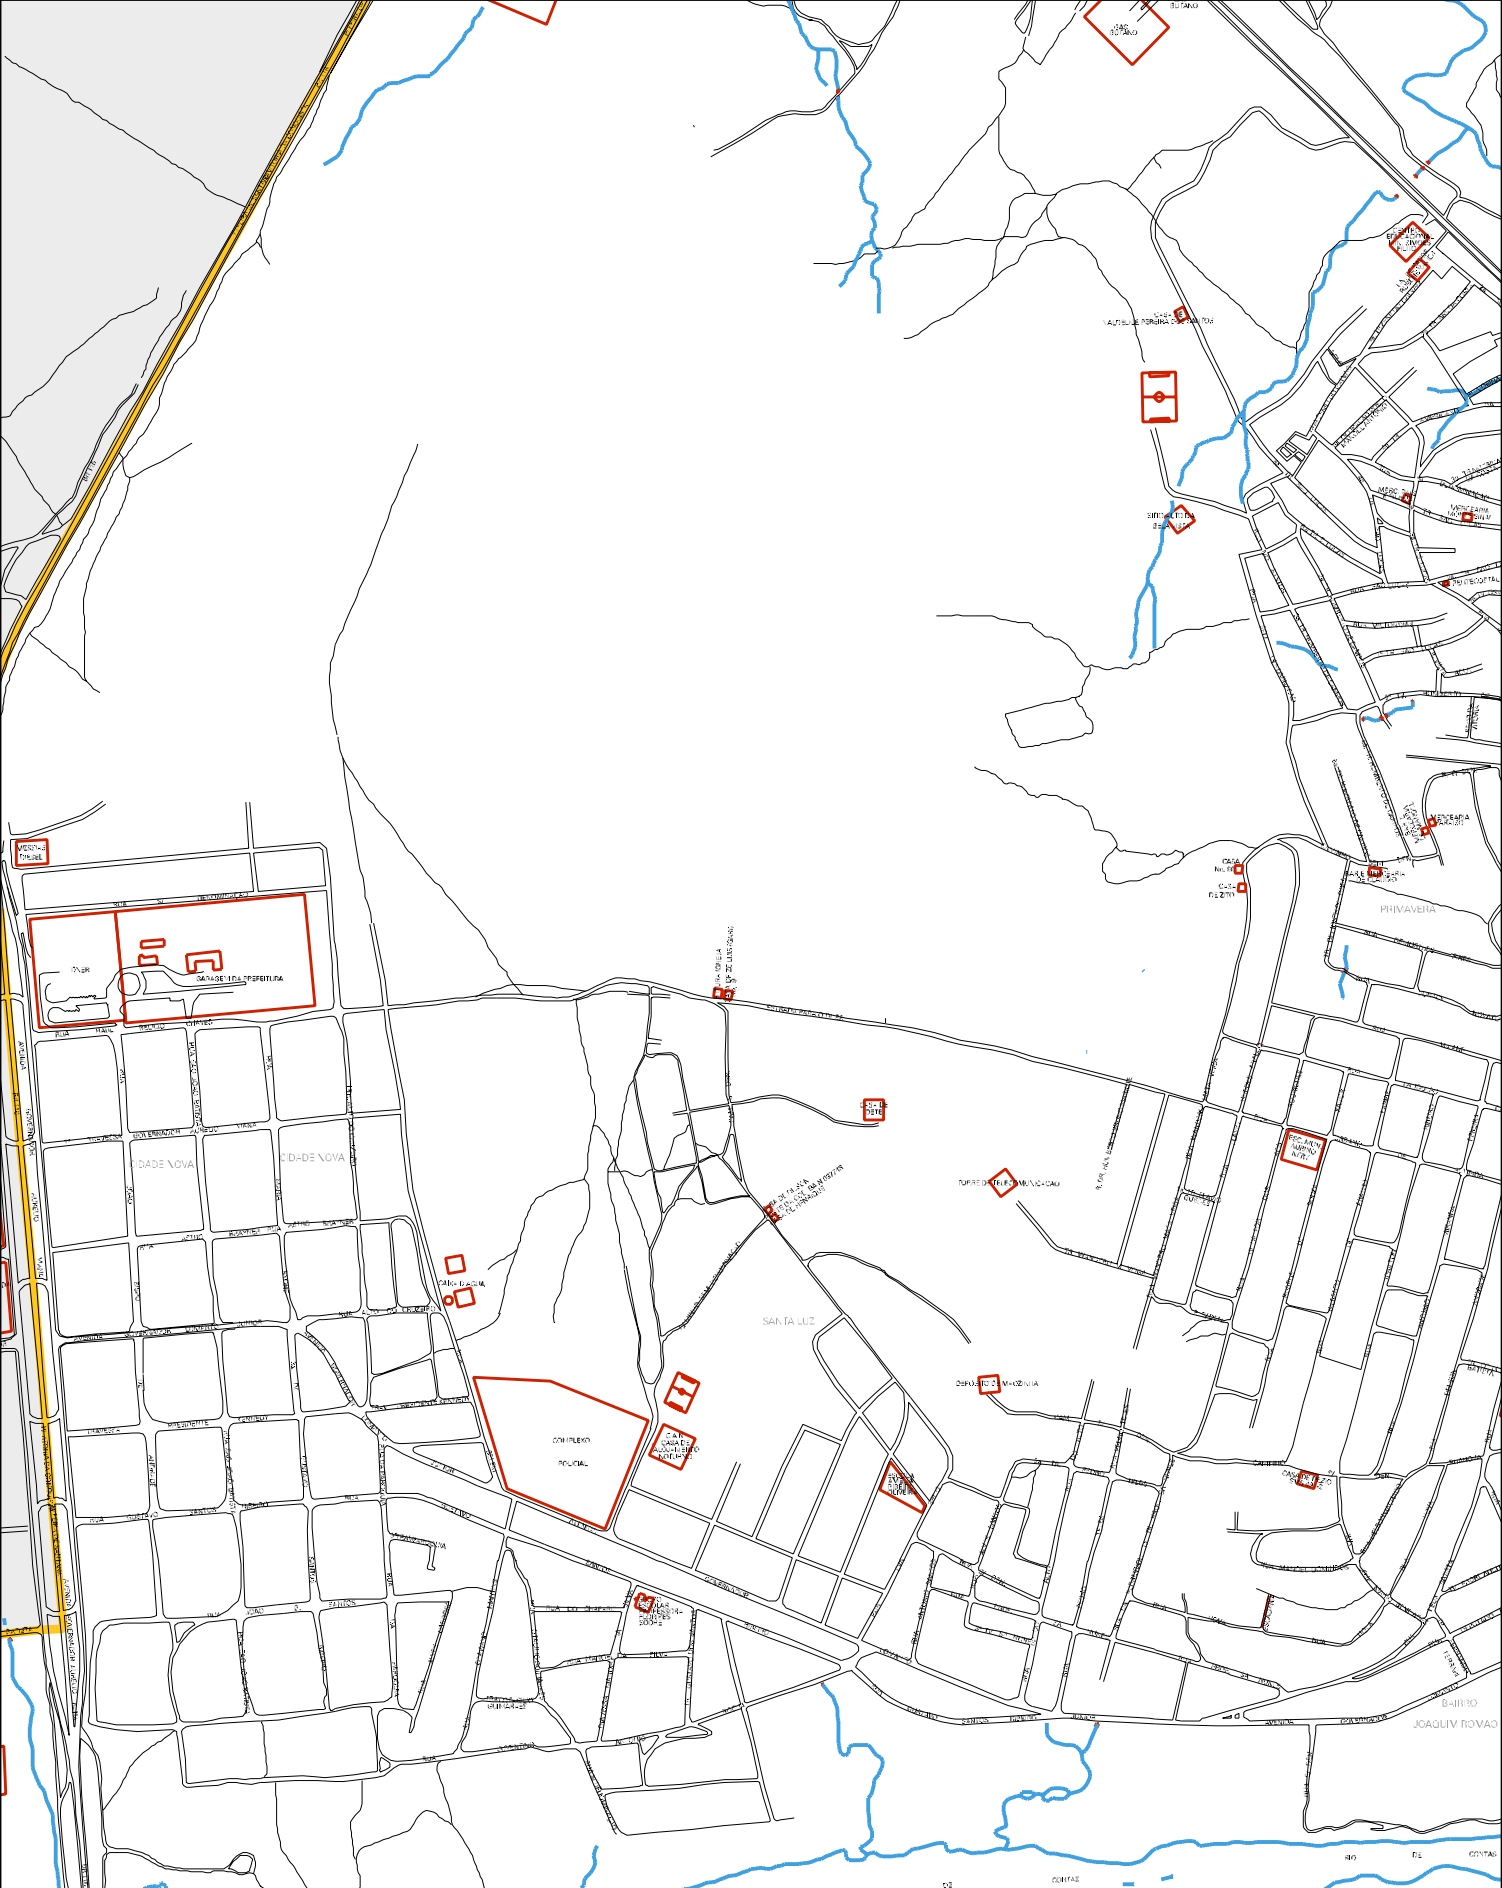

ME-861  
SOURCE

ESTADO DA BAHIA  
MAPA DE SETOR URBANO - MSU  
ESCALA: 1 : 10130