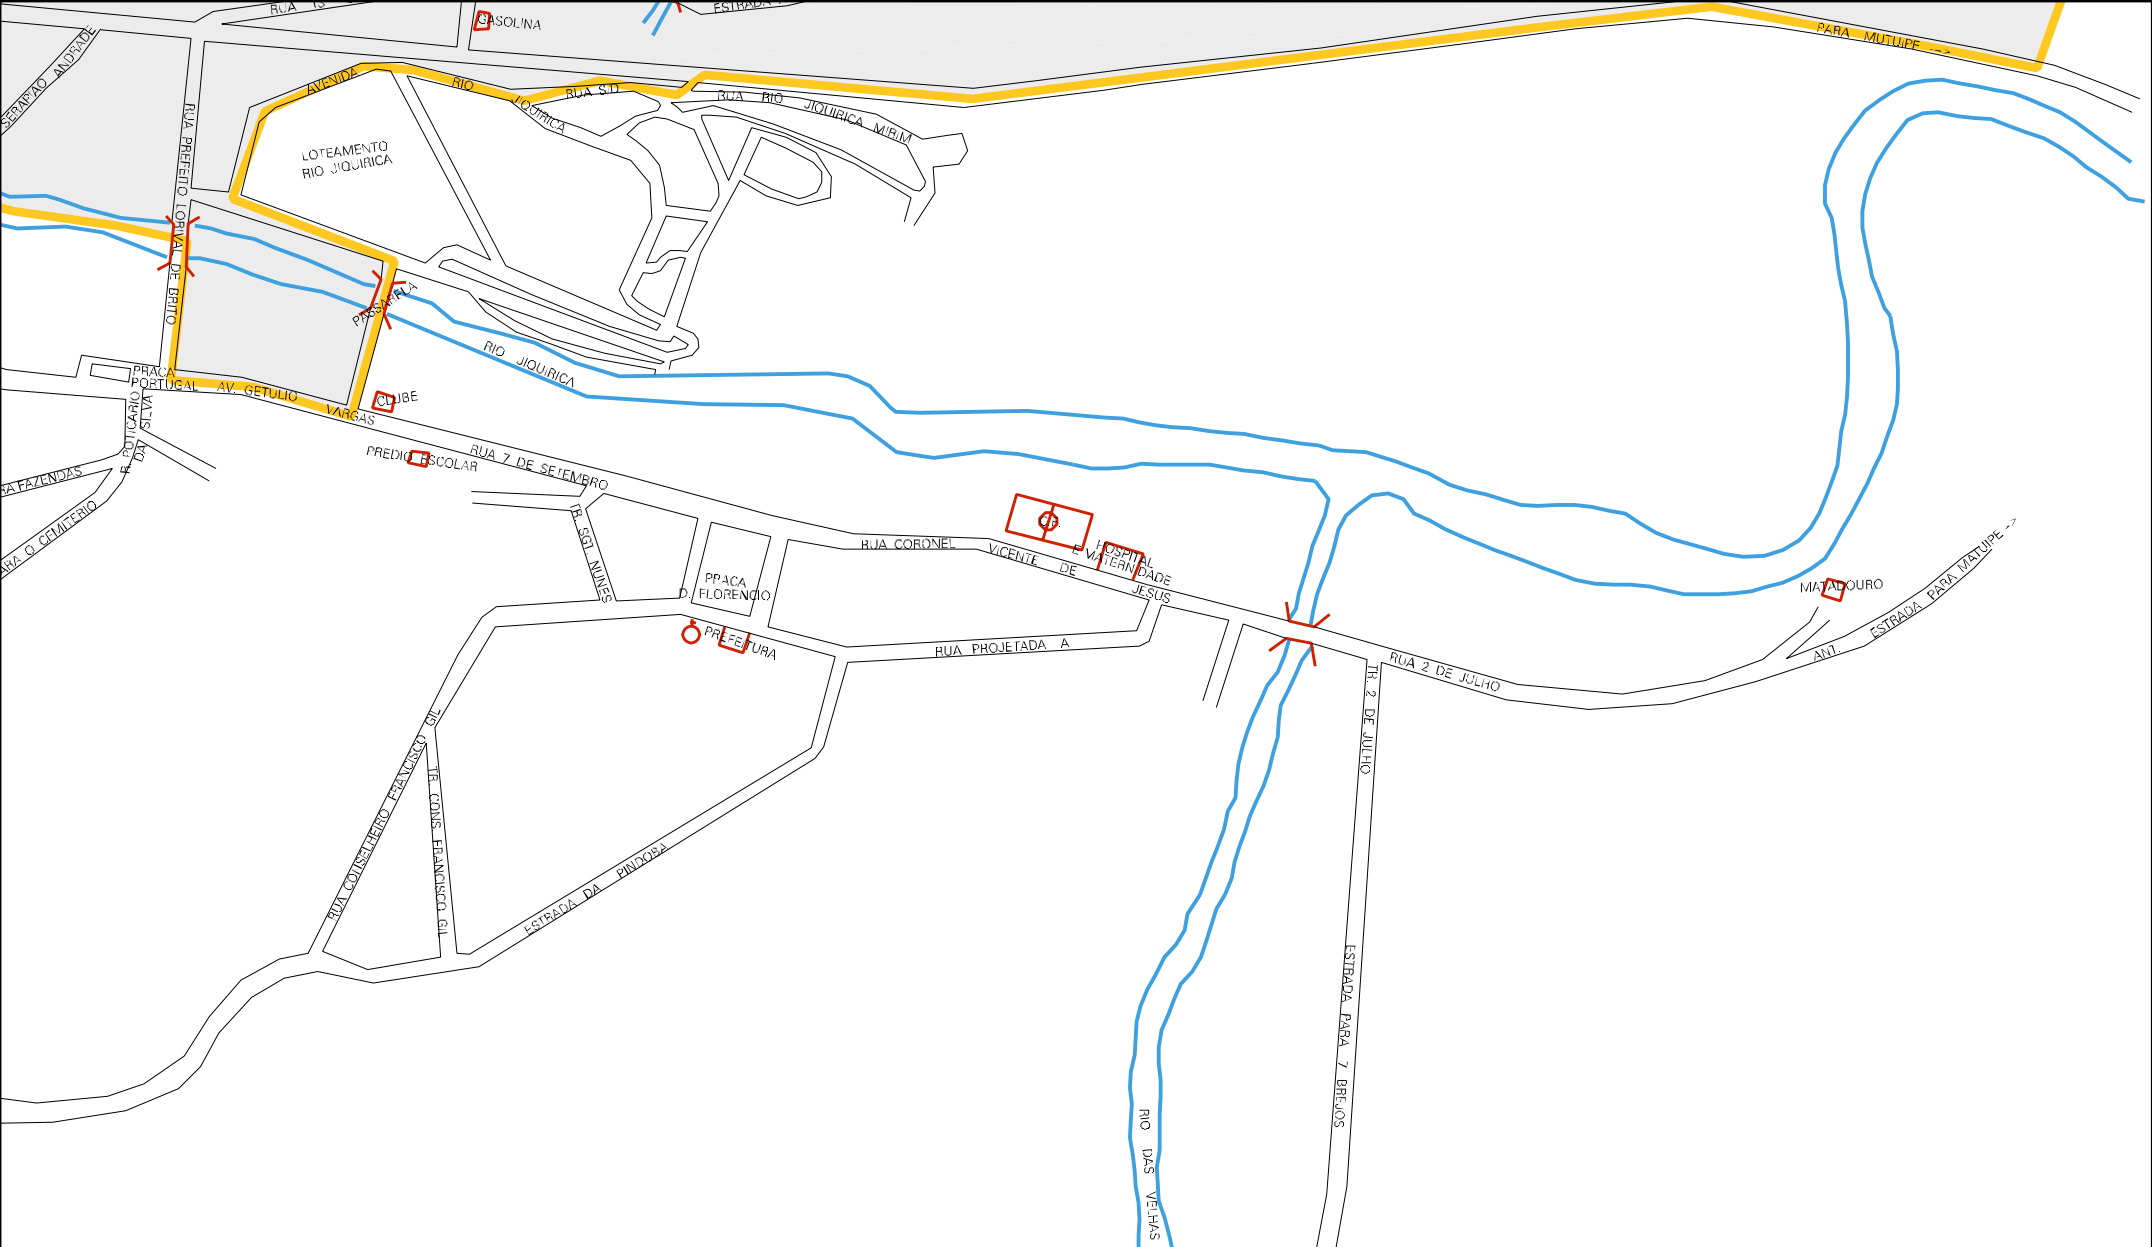

SERRA DA ESTOPA BOQUEIRAO

IGUA

E AMARGOSA

ESTRADA PARA UBAITA

CACHOEIRA (PRAZERES)

HOTEL

PRÉDIO ESCOLAR PRAZERES

FABRICA DE CIMENTO

PARA UBAITA

BA - 420

ESTADO DA BAHIA  
 MAPA DE SETOR URBANO - MSU  
 ESCALA: 1 : 3811