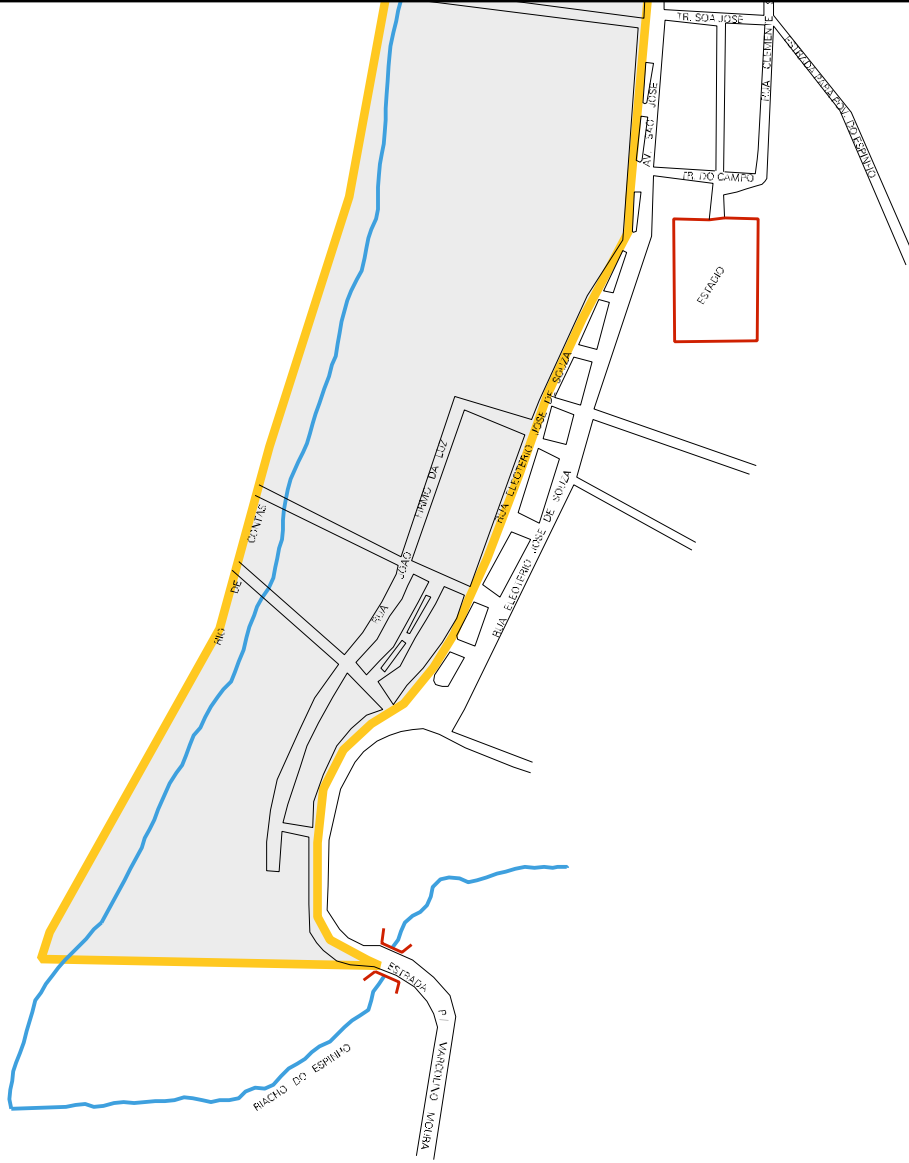

CANA BAGUA

CANTIERO

RUA 9 DE JULHO

RUA CLERISTON ANDRADE

RUA RODRIGO ALVES TEIXEIRA

RUA LOPES ALVES

RUA CARLOS MORALES

RUA JOANA ANTUNES

RUA ANTONIO ANGE LICA

RUA JESUS MENDI

RUA DR. SEARZA

RUA BARRIA

RUA DIBETA

RUA ANTONIO CARLOS TORRES LEDES

RUA NOVA

RUA ANTONIO ANGE LICA

RUA DIBETA

RUA RODRIGO ALVES TEIXEIRA

RUA LOPES ALVES

RUA CARLOS MORALES

RUA JOANA ANTUNES

RUA ANTONIO ANGE LICA

RUA LUCIANA ANGE LICA

RUA CLEMENTE SILVA

CANTIERO

MUNICÍPIO: 18605 - JUSSIAPÉ
 DISTRITO: 05 - JUSSIAPÉ
 SUBDISTRITO: 00
 SETOR: 0003 SITUACAO: 10

CENSO AGROPECUÁRIO 2006
 CONTAGEM DA POPULAÇÃO 2007

ESTADO DA BAHIA
 MAPA DE SETOR URBANO - MSU
 ESCALA: 1 : 6796