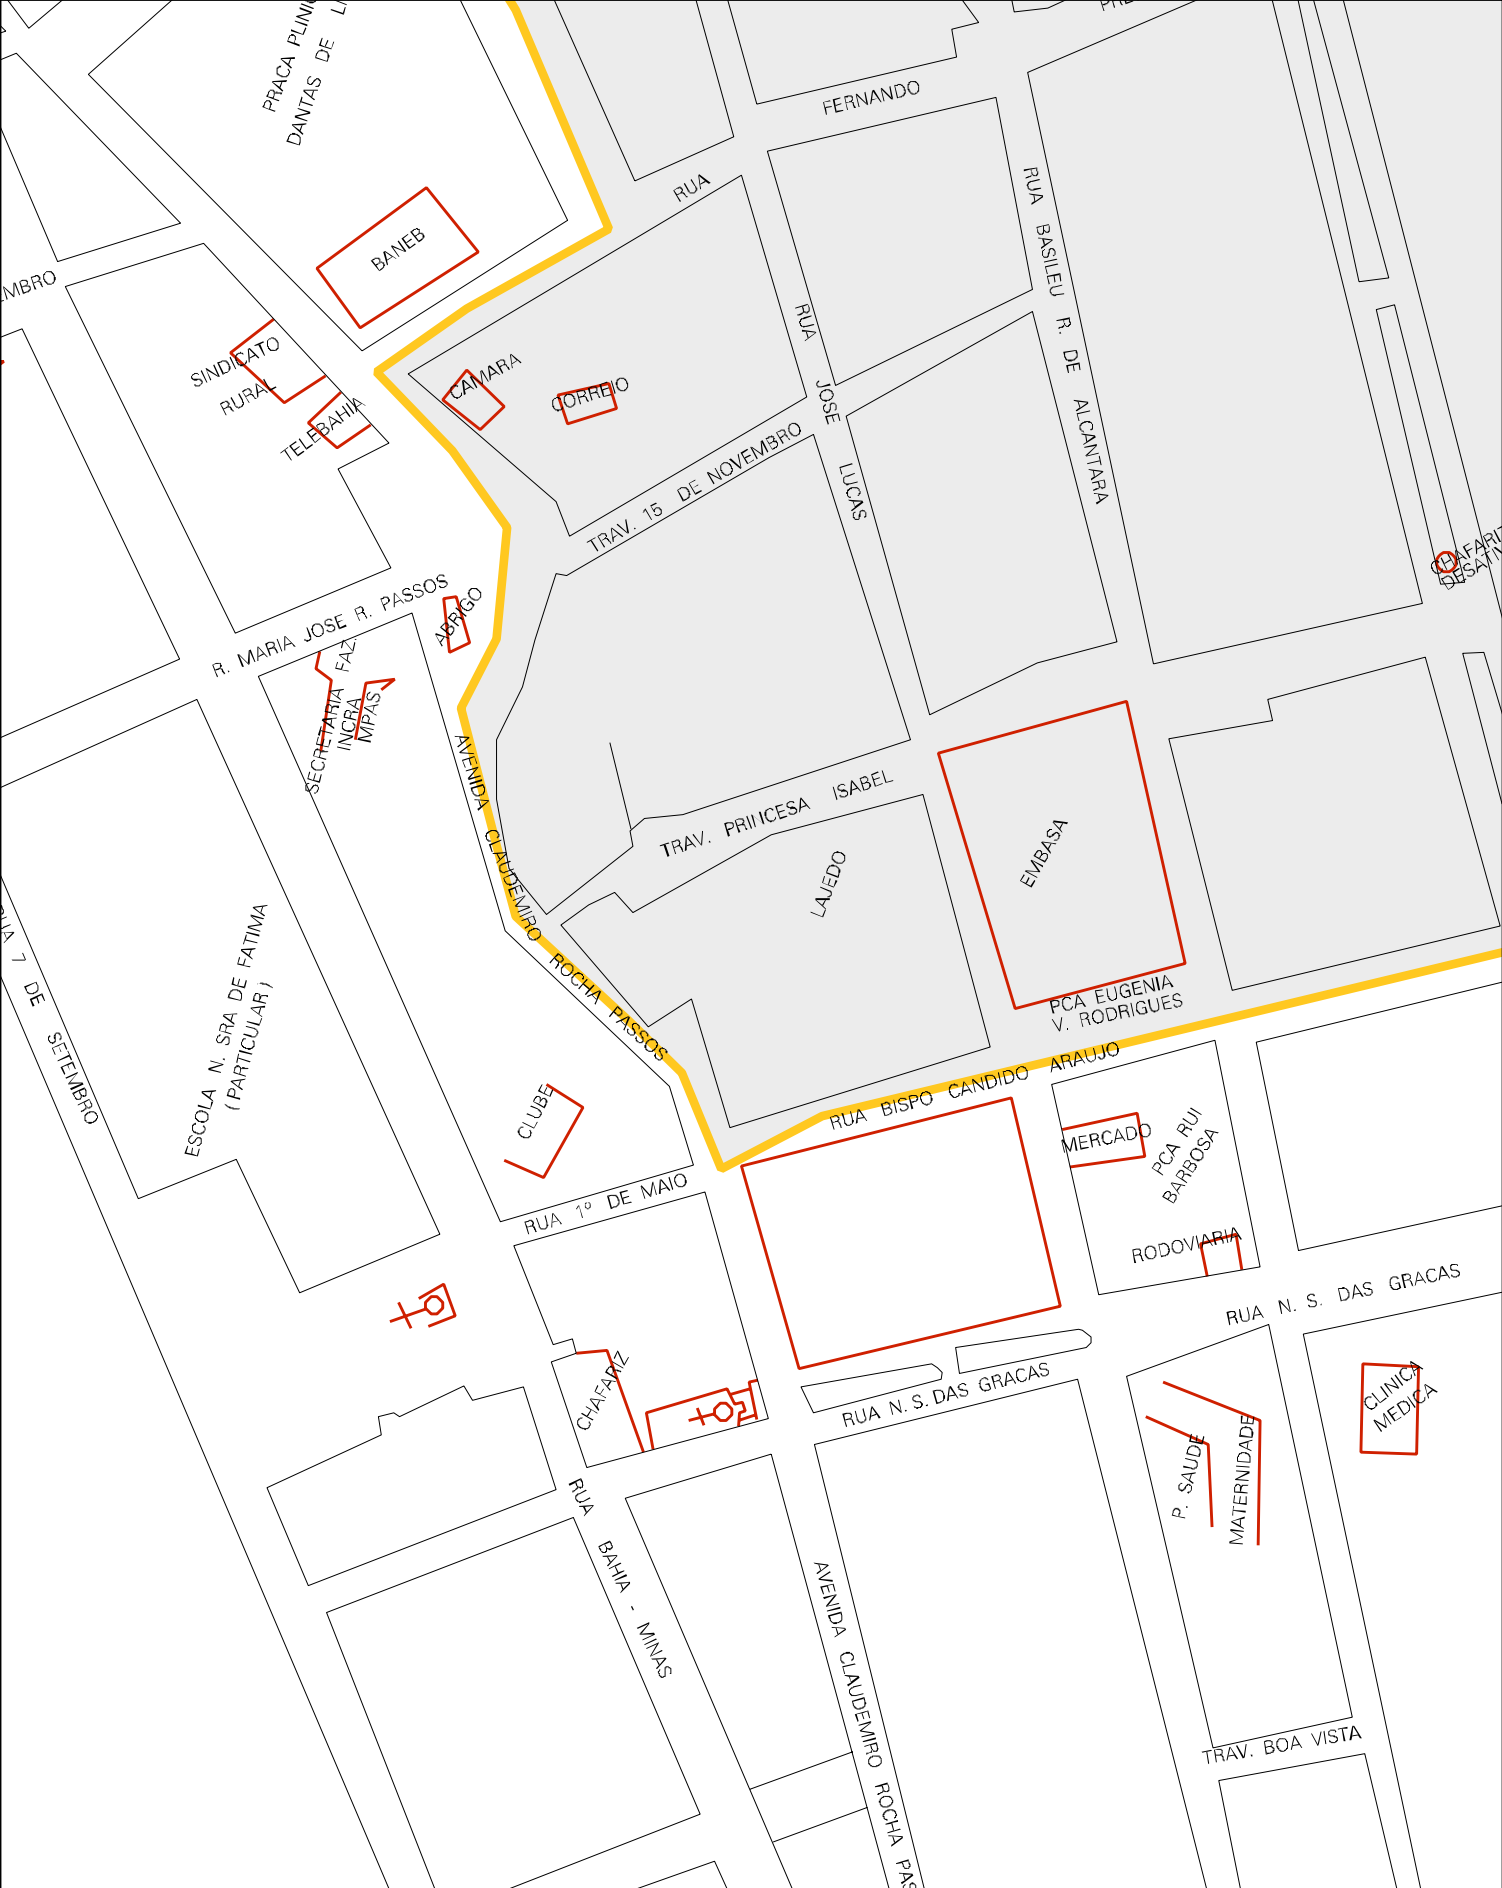

PARA DESTINO FINAL DO LIXO
MATADOURO (INTERURB) A 2 KM
AREA DE CULTIVO DA AGRICULTURA
VAI ATE O MATADOURO

BA - 290

CAMPO DE FUTEBOL

GRUPO ESCOLAR
DEP. LUIS EDUARDO MAGALHAES

COMPLEXO
POLICIAL

PRODECOR

RUA MILTON SOARES

AGROVILA

AVENIDA GETULIO VARGAS

TORRE DA TELEFONIA
MAGALHAES TORRE DA TELEFONIA

TR. OTOLINO FELICIANO RAFAEL

GRUPO ESCOLAR
BRASILINO PEREIRA
DE SOUZA

RESIDIO

OVILA

FAZENDA
PRAZER

CASA DE
FARMACIA

ARMAZEM
COMUNITARIO
DE AROVILA

LAVANDERIA
PUBLICA
MUNICIPAL

ESTADIO

ABATEDOURO
MUNICIPAL

MUNICIPIO: 18902 - LAJEDÃO
 DISTRITO: 05 - LAJEDÃO
 SUBDISTRITO: 00
 SETOR: 0002 SITUACAO: 20