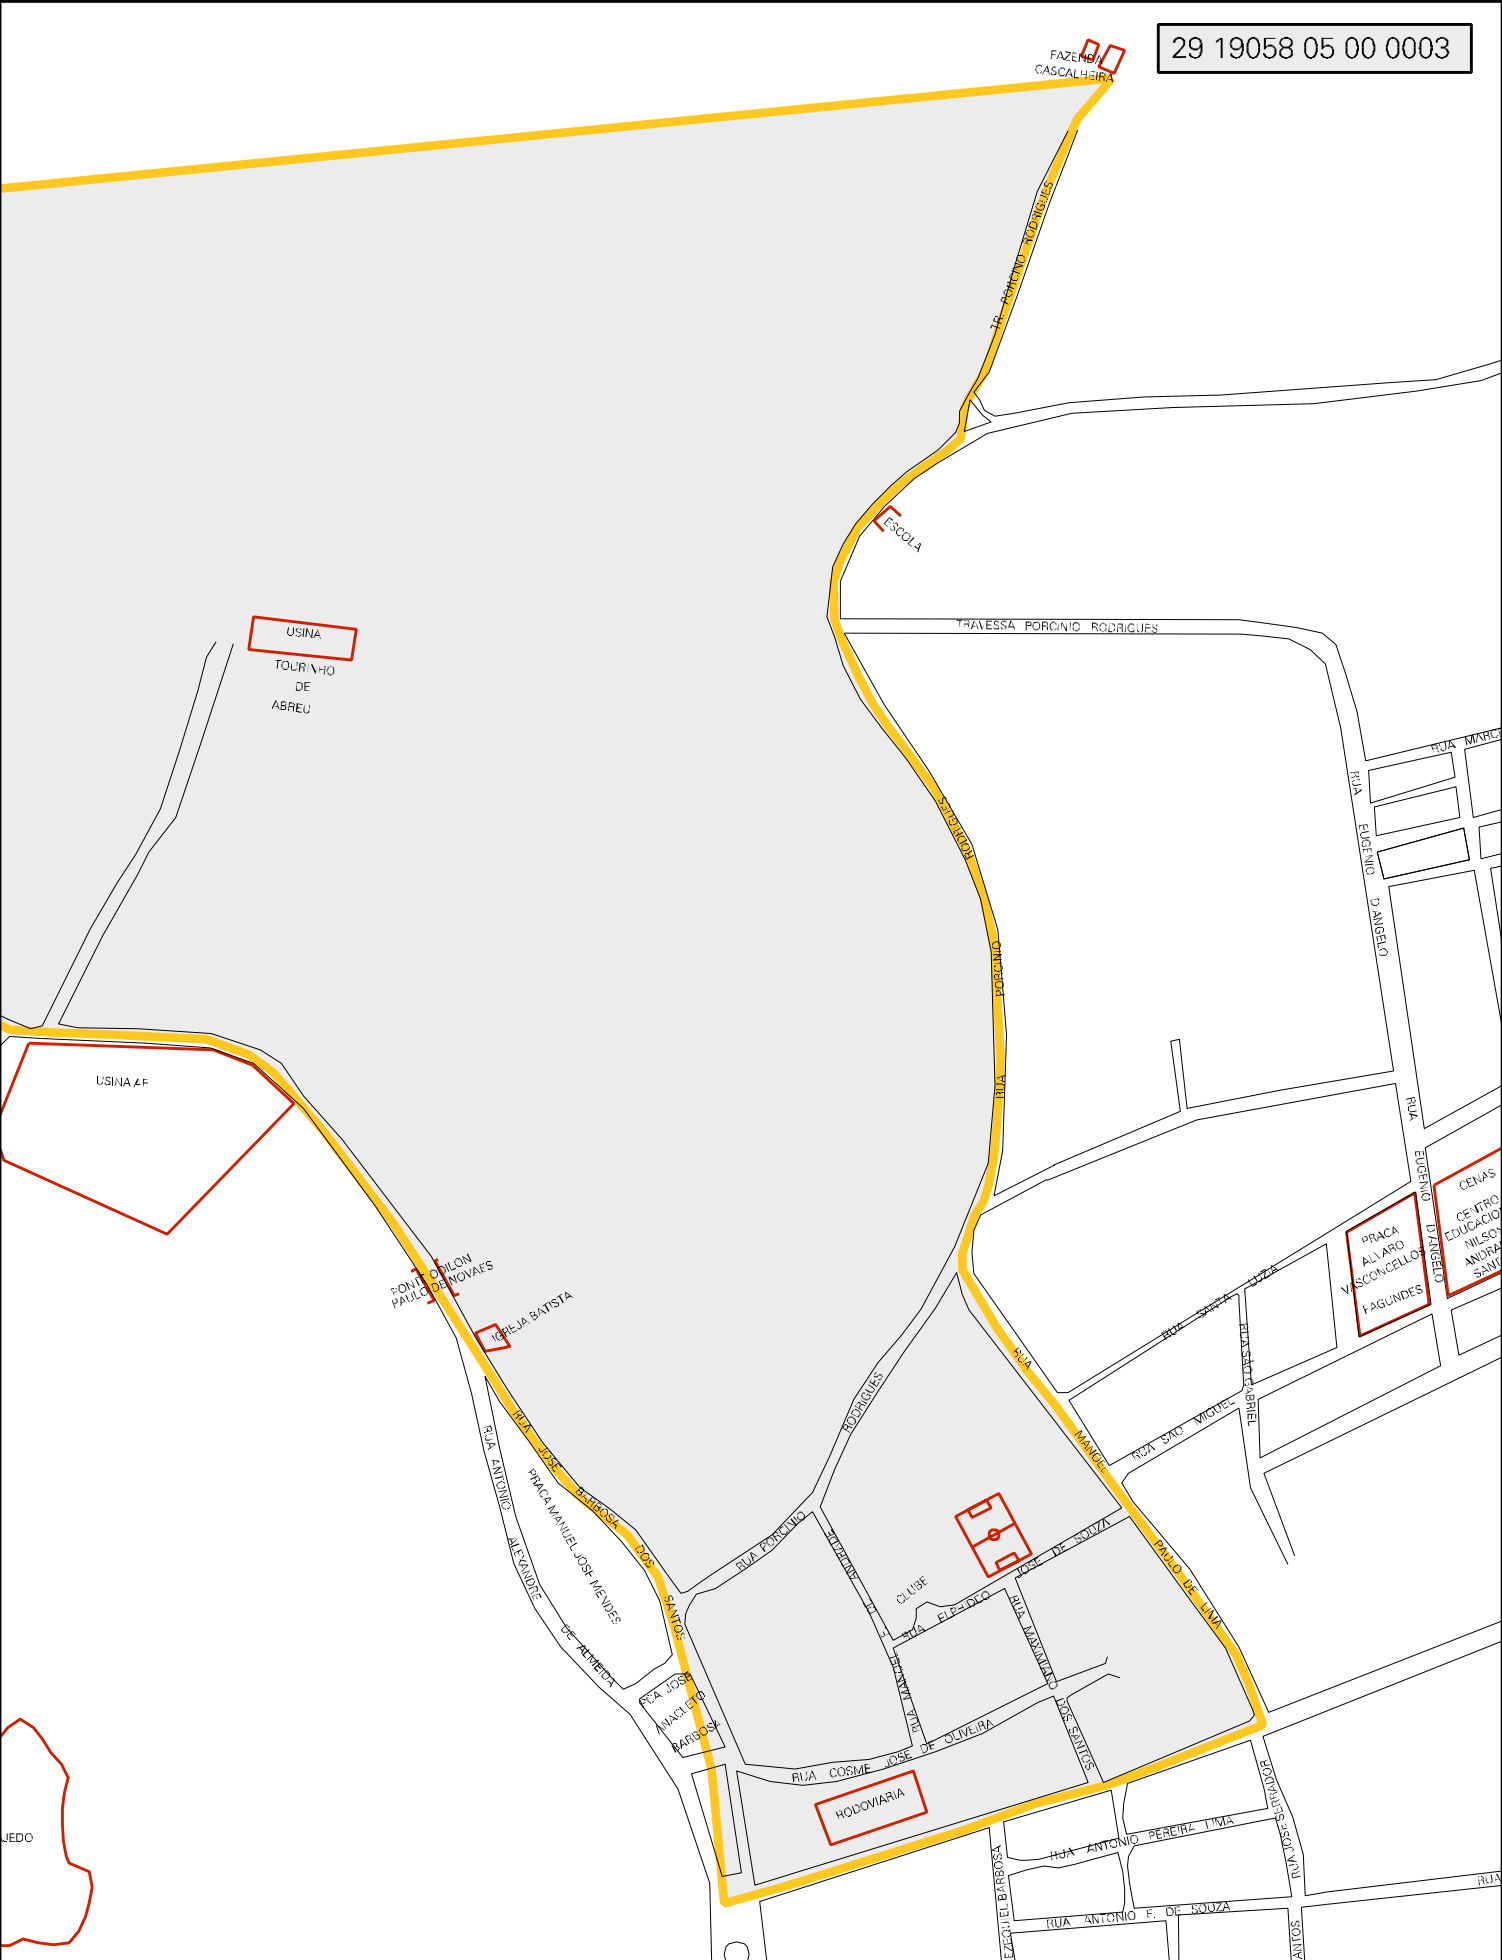

MORRO
DA
ROSA

UPABUCO

FFZ. LOURINHO

RUA
ESTACIO
MILITARE

RUA
CRISTO

JARDIM

RUA DA
PEQUENA

USINA P/ BENEF.
DE CAFE

RUA

ANTONIO

JOSÉ

BARBOSA

RUA

ANTONIO

FEDERAL

RUA
ANTONIO
JOSÉ
BARBOSA

RUA

ANTONIO

JOSÉ
BARBOSA

RUA
ANTONIO
JOSÉ
BARBOSA

CENSO AGROPECUARIO 2006
CONTAGEM DA POPULAÇÃO 2007

MUNICIPIO: 19058 - LAJEDO DO TABOCAL

DISTRITO: 05 - LAJEDO DO TABOCAL

SUBDISTRITO: 00

SETOR: 0003 SITUAÇÃO: 20

JEDO