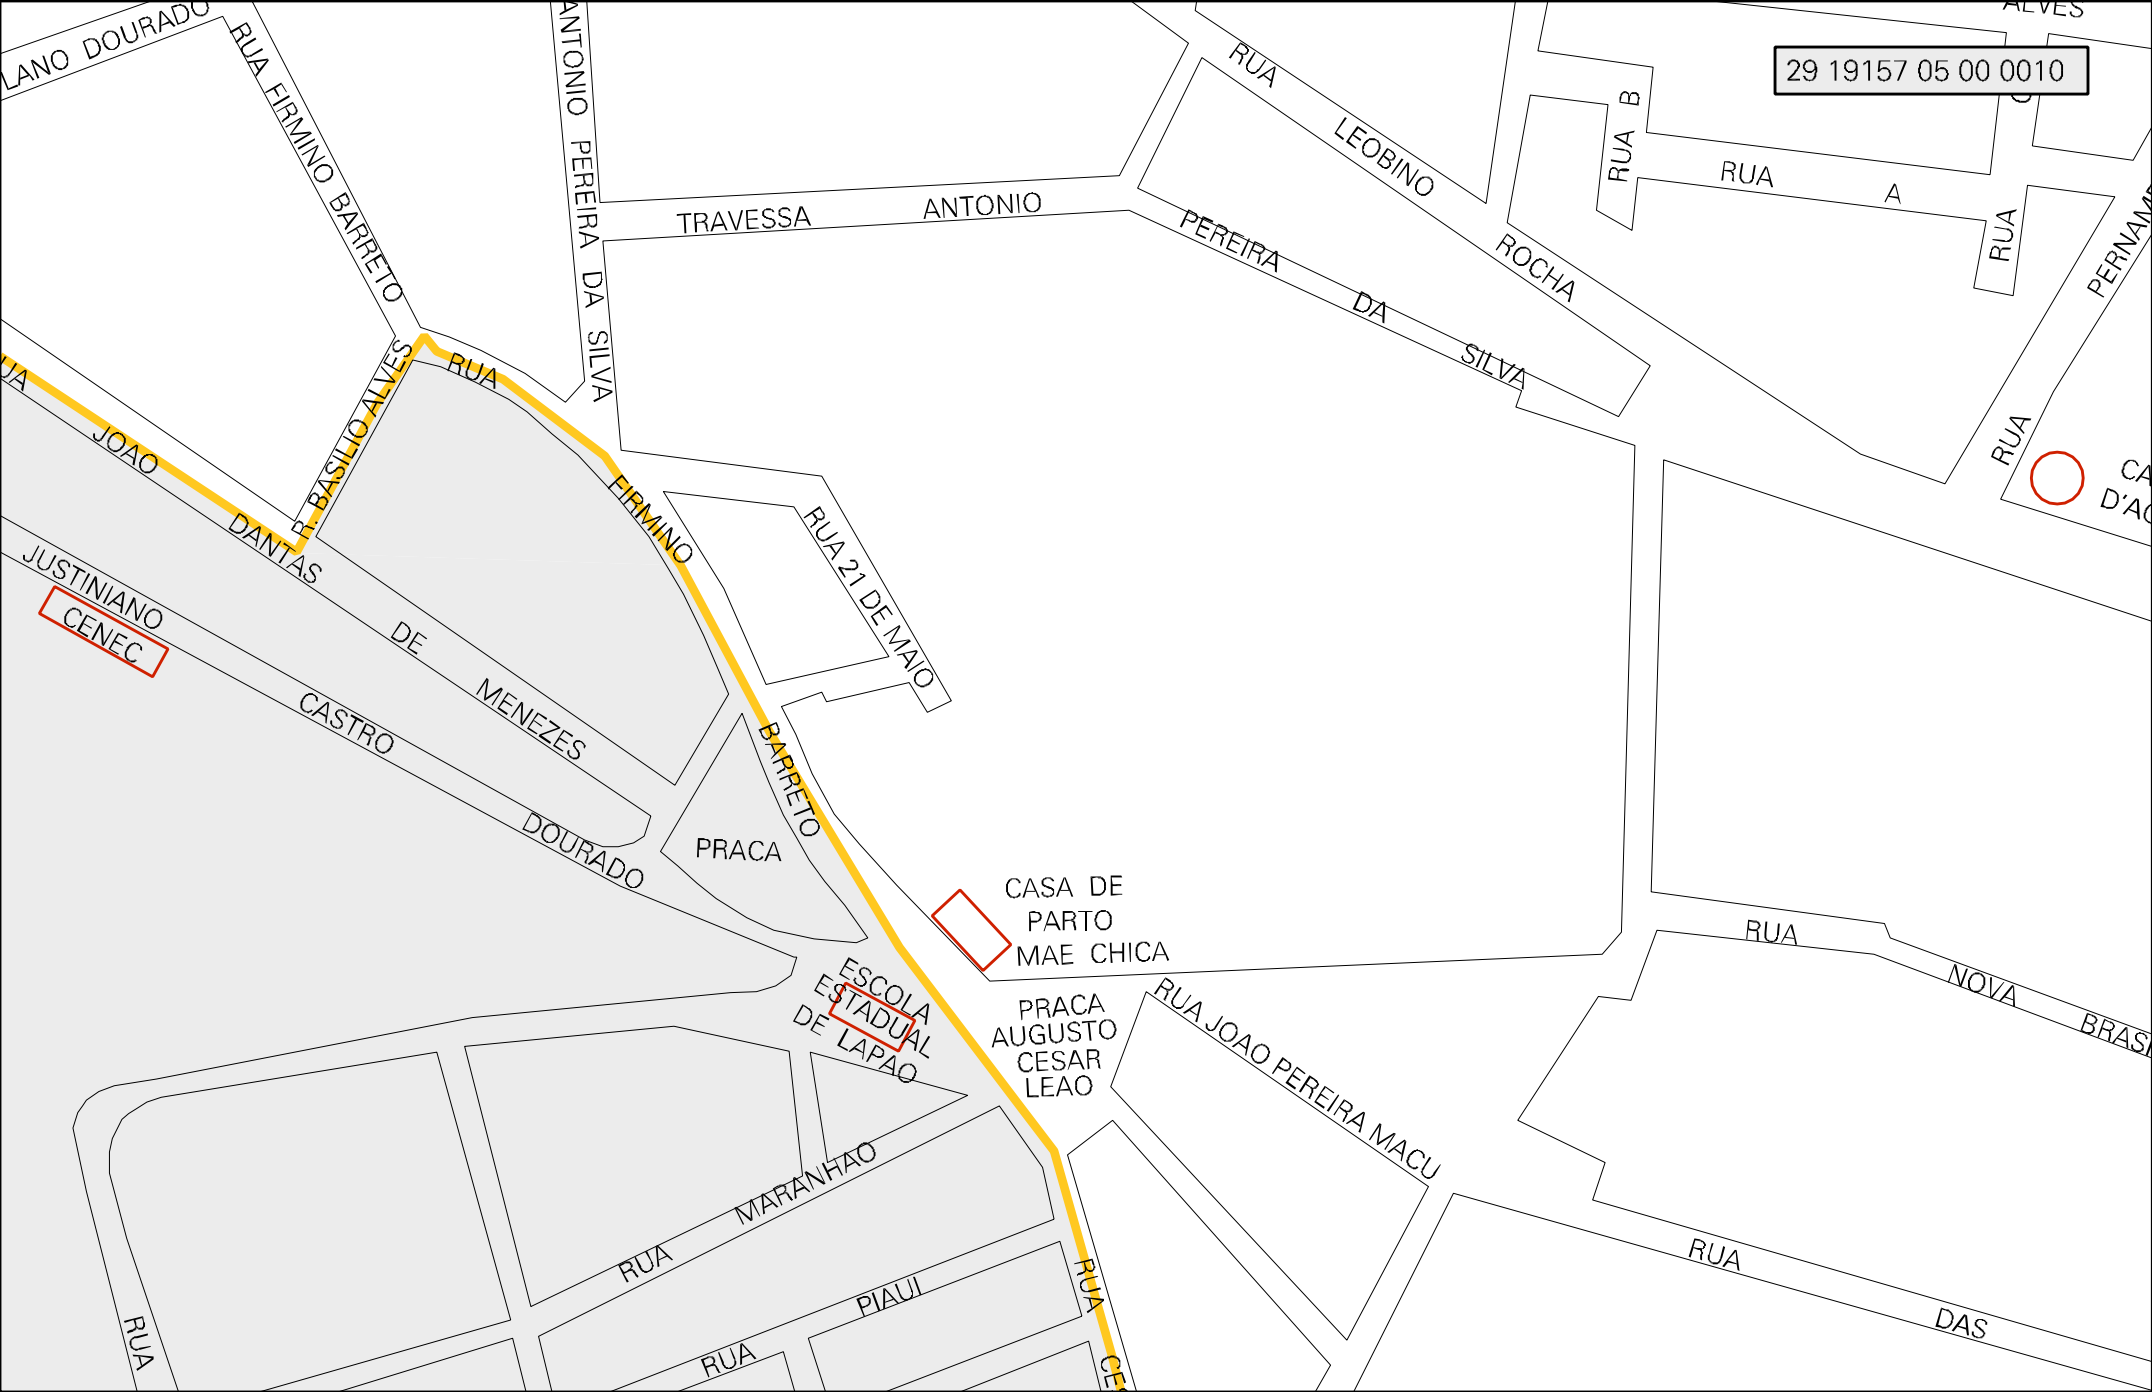

FAZENDA
DE DAZO

ANTONIO

R. GERALDO B. DA SILVA

R. VITAL DOURADO SOBRINHO

RUA

RUA MAE CHICA

RUA BAHIA

TE

29 19157 05 00 0010

LANO DOURADO
RUA FIRMINO BARRETO
ANTONIO PEREIRA DA SILVA
RUA LEOBINO
RUA A
RUA B
RUA PERNA
RUA ROCHA
RUA SILVA
RUA PEREIRA DA SILVA
RUA 21 DE MAIO
RUA JOAO DANTAS
RUA FIRMINO
RUA BARRETO
RUA CASTRO DE MENEZES
RUA JUSTINIANO CENEC
RUA DOURADO
PRACA
CASA DE PARTO MAE CHICA
PRACA AUGUSTO CESAR LEAO
RUA JOAO PEREIRA MACU
RUA NOVA BRAS
RUA DAS
RUA MARANHAO
RUA PIAUI
RUA CE