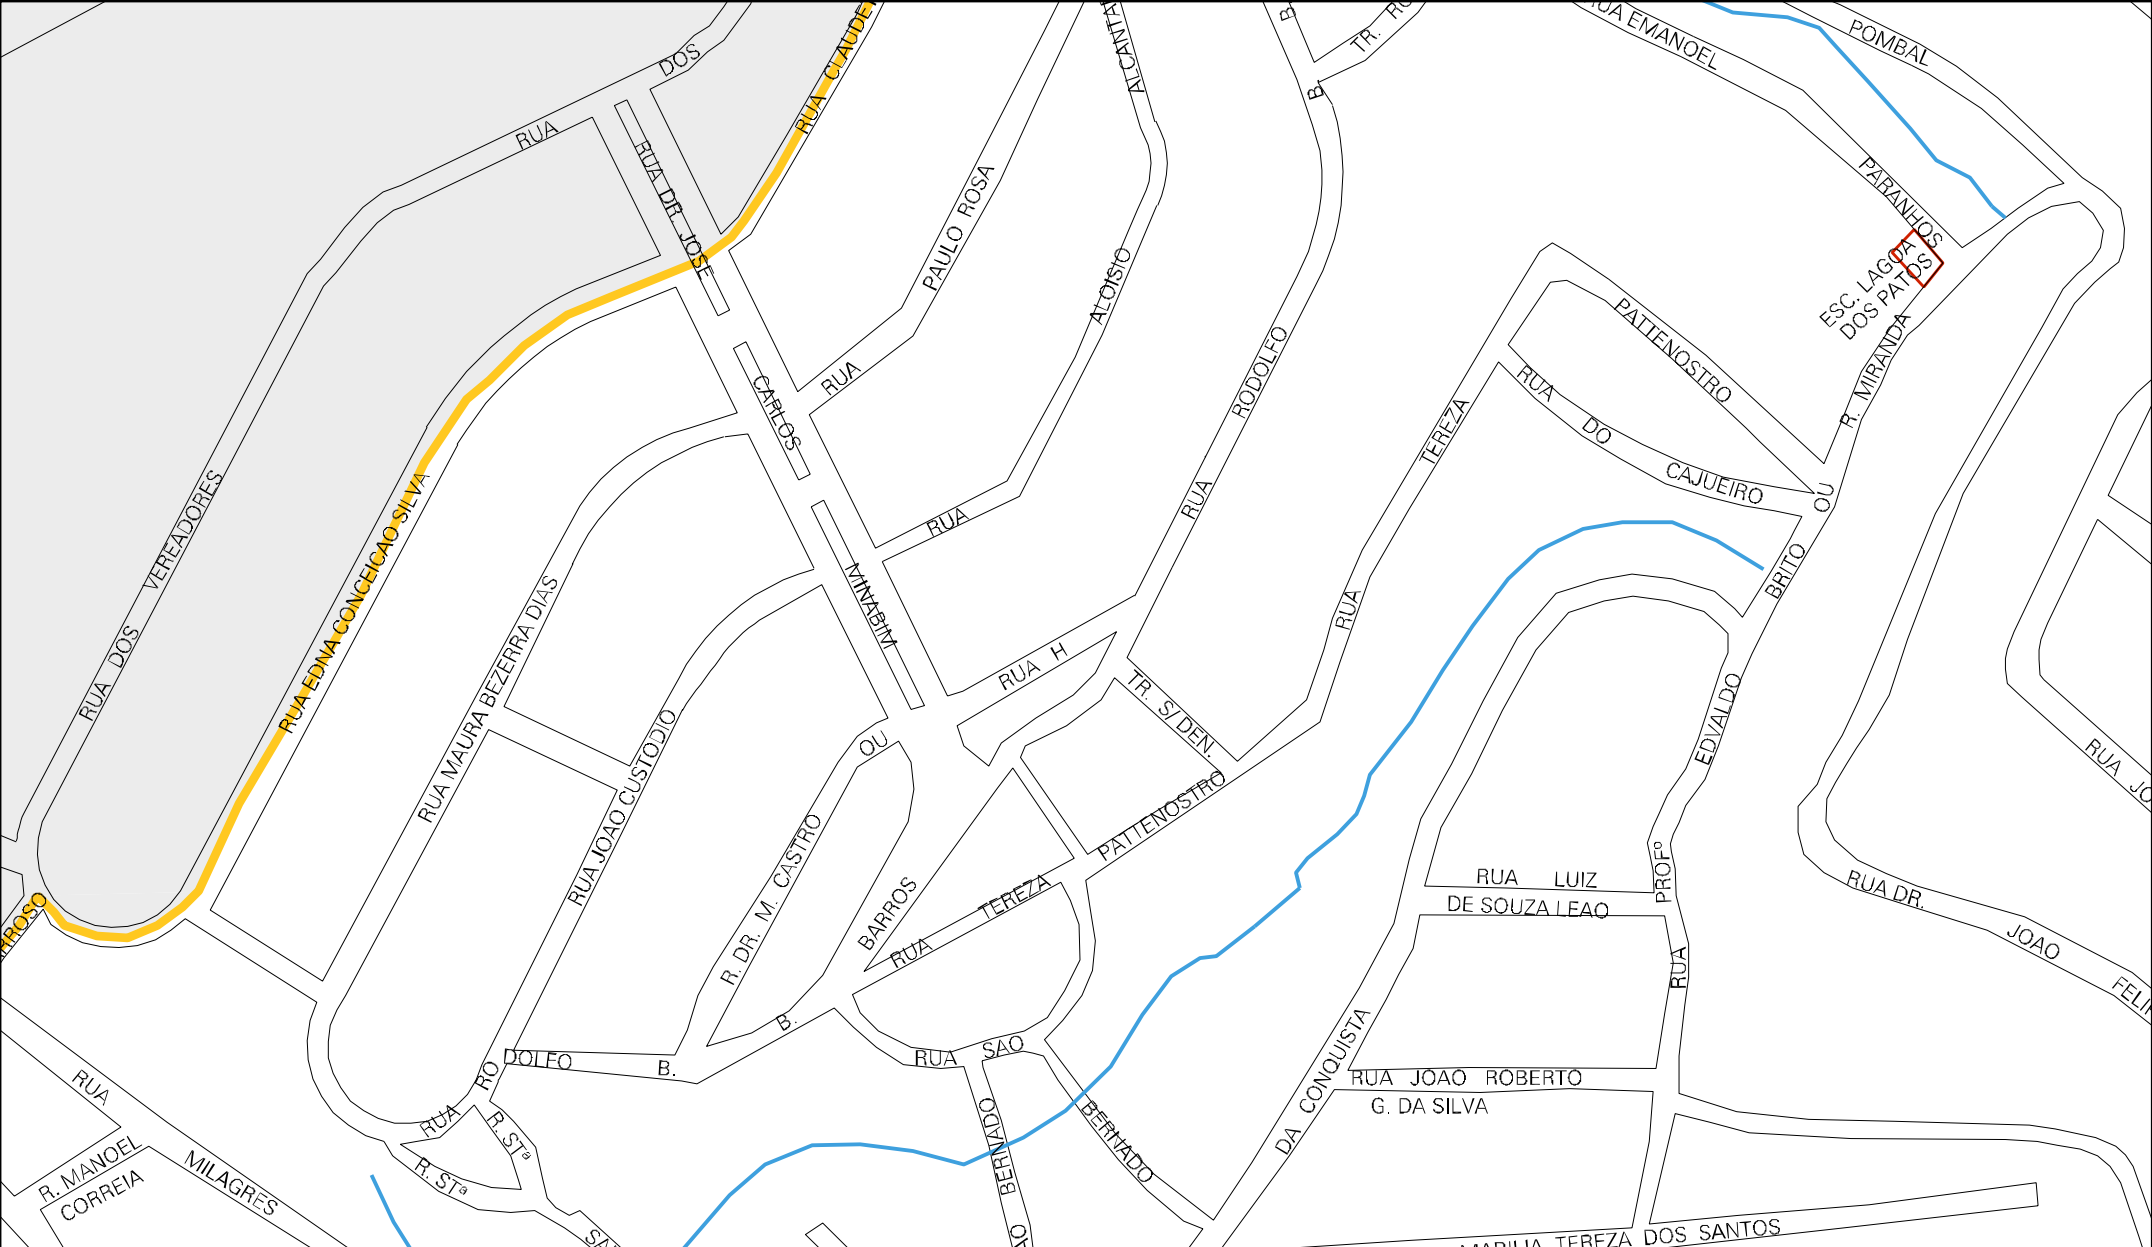

FIBRASA

SENAI

AVENIDA LUIZ TARQUINO

TR. LUIZ TARQUINO

RUA D'OLIVEIRA

RUA DUARTE DOS TORRIS

RUA SERRA

RUA ADOLFO

RUA ACUILES FERREIRA DE SOUZA

RUA NILTON

TR. DAS PEDRINHAS

TR. FELTO BONFIM

TARQUINO

ARAES

RUA COQUEIRAIS

RUA FEORES

RODOLFO

B. B. BARROS
OU R. S. MIGUEL

CANAL
RUA

RUA JOSE RIBEIRO

R. PRAIA DE IMBE
JARDIM

ENTRADA DE VILAS
AV. PRAIA DE TRAI

DA SILVA
PER

ESTADIO
MUNICIPAL
DE L. DE
FREITAS

MUNICIPIO: 19207 - LAURO DE FREITAS
DISTRITO: 05 - LAURO DE FREITAS
SUBDISTRITO: 00
SETOR: 0006 SITUACAO: 10

ESTADO DA BAHIA
MAPA DE SETOR URBANO - MSU
ESCALA: 1 : 3295