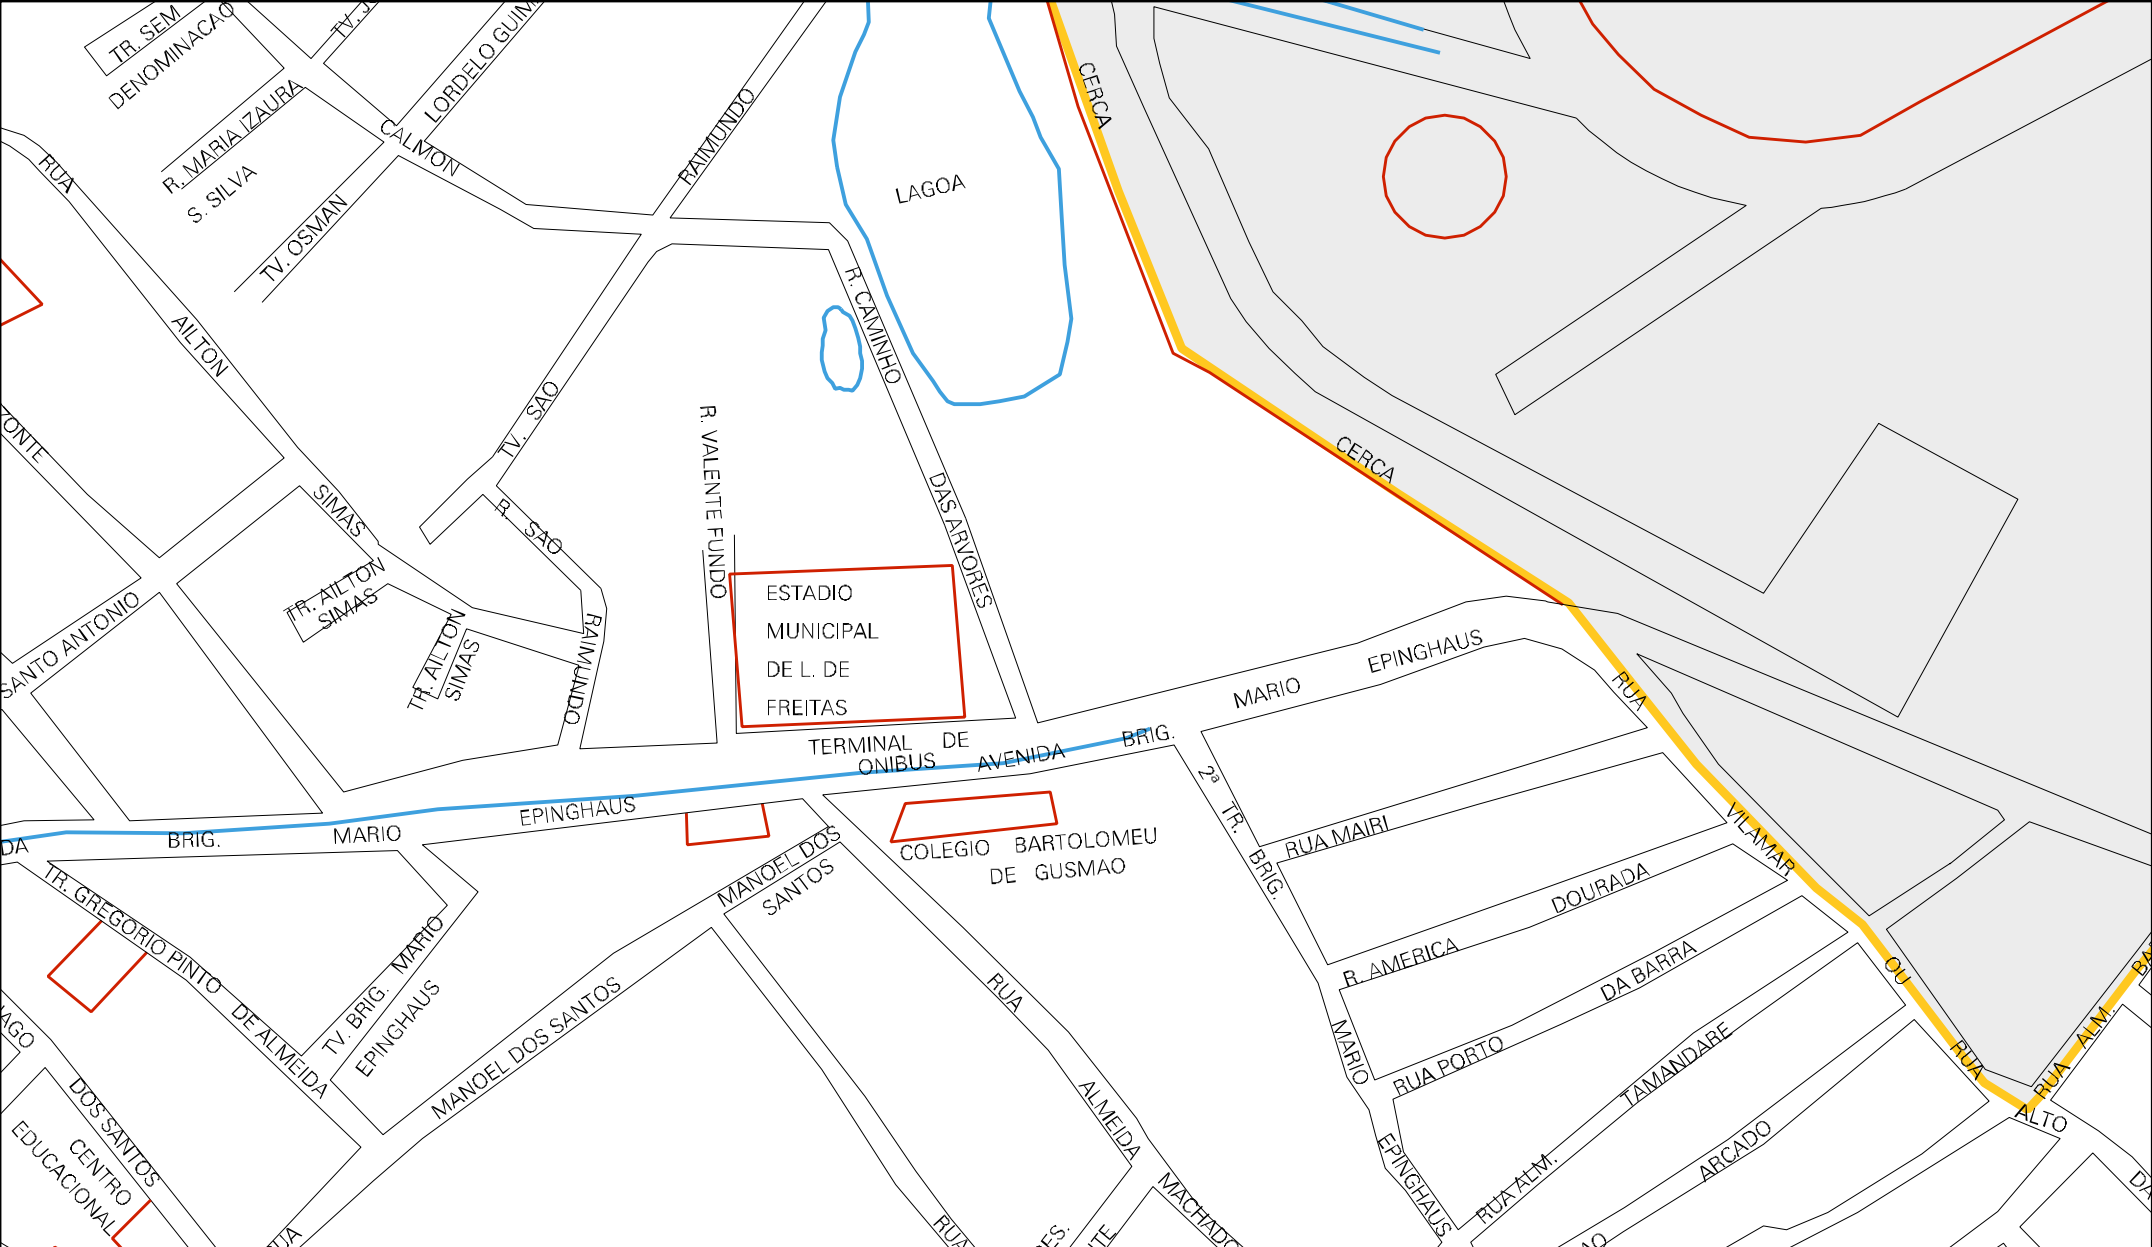

FIBRASA

SENAI

AVENIDA LUIZ TARQUINO

TR. LUIZ TARQUINO

RUA D'OLIVEIRA

RUA DUARTE DOS TORRIS

RUA SERRA

RUA ADOLFO

RUA ACUILES FERREIRA DE SOUZA

RUA NILTON

TR. DAS PEDRINHAS

TR. FELTO BONFIM

TARQUINO

ARAES

RUA COQUEIRAIS

RUA FEORES

RODOLFO

B. B. BARROS
OU R. S. MIGUEL

CANAL
RUA

RUA JOSE RIBEIRO

R. PRAIA DE IMBE
JARDIM

ENTRADA DE VILAS
AV. PRAIA DE TRAI

DA SILVA
PER

ESTADIO
MUNICIPAL
DE L. DE
FREITAS

MUNICIPIO: 19207 - LAURO DE FREITAS
DISTRITO: 05 - LAURO DE FREITAS
SUBDISTRITO: 00
SETOR: 0006 SITUACAO: 10

ESTADO DA BAHIA
MAPA DE SETOR URBANO - MSU
ESCALA: 1 : 3295