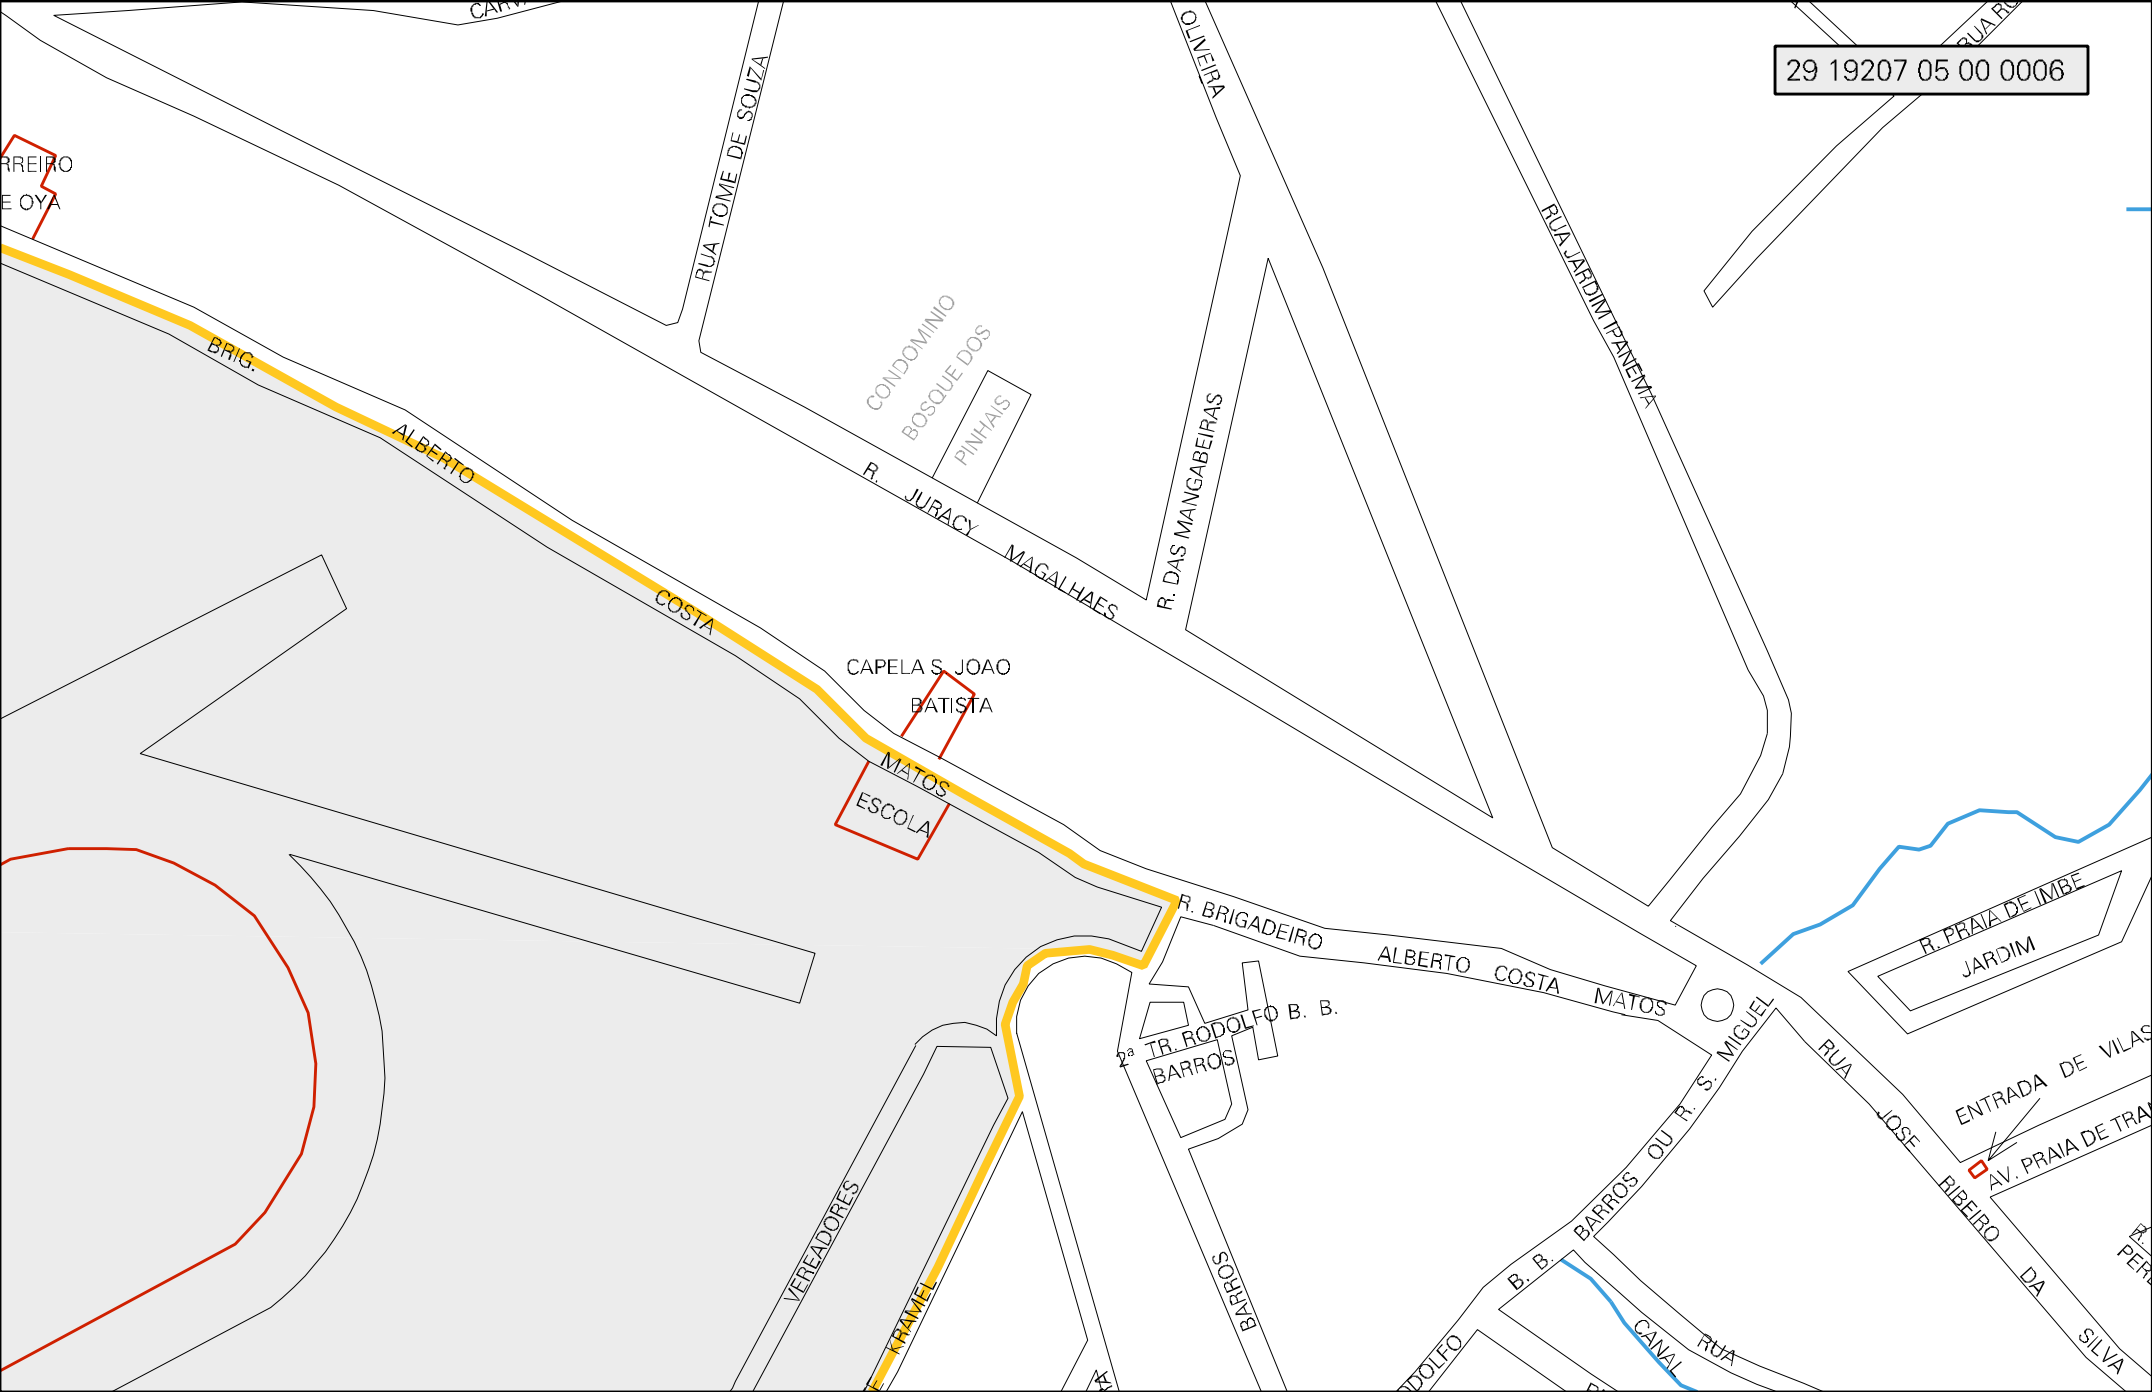

29 19207 05 00 0006

R. RIBEIRO
R. OYA

BRIG.

ALBERTO

COSTA

CAPELA S. JOAO
BATISTA

MATOS
ESCOLA

R. BRIGADEIRO

ALBERTO COSTA MATOS

2ª TR. RODOLFO B. B.
BARRAS

VEREDADORES
KRAMEL

BARRAS

RODOLFO

B. B. BARROS
OU R. S. MIGUEL

CANAL
RUA

RUA JOSE RIBEIRO

R. PRAIA DE IMBE
JARDIM

ENTRADA DE VILAS
AV. PRAIA DE TRAI

DA SILVA
PER