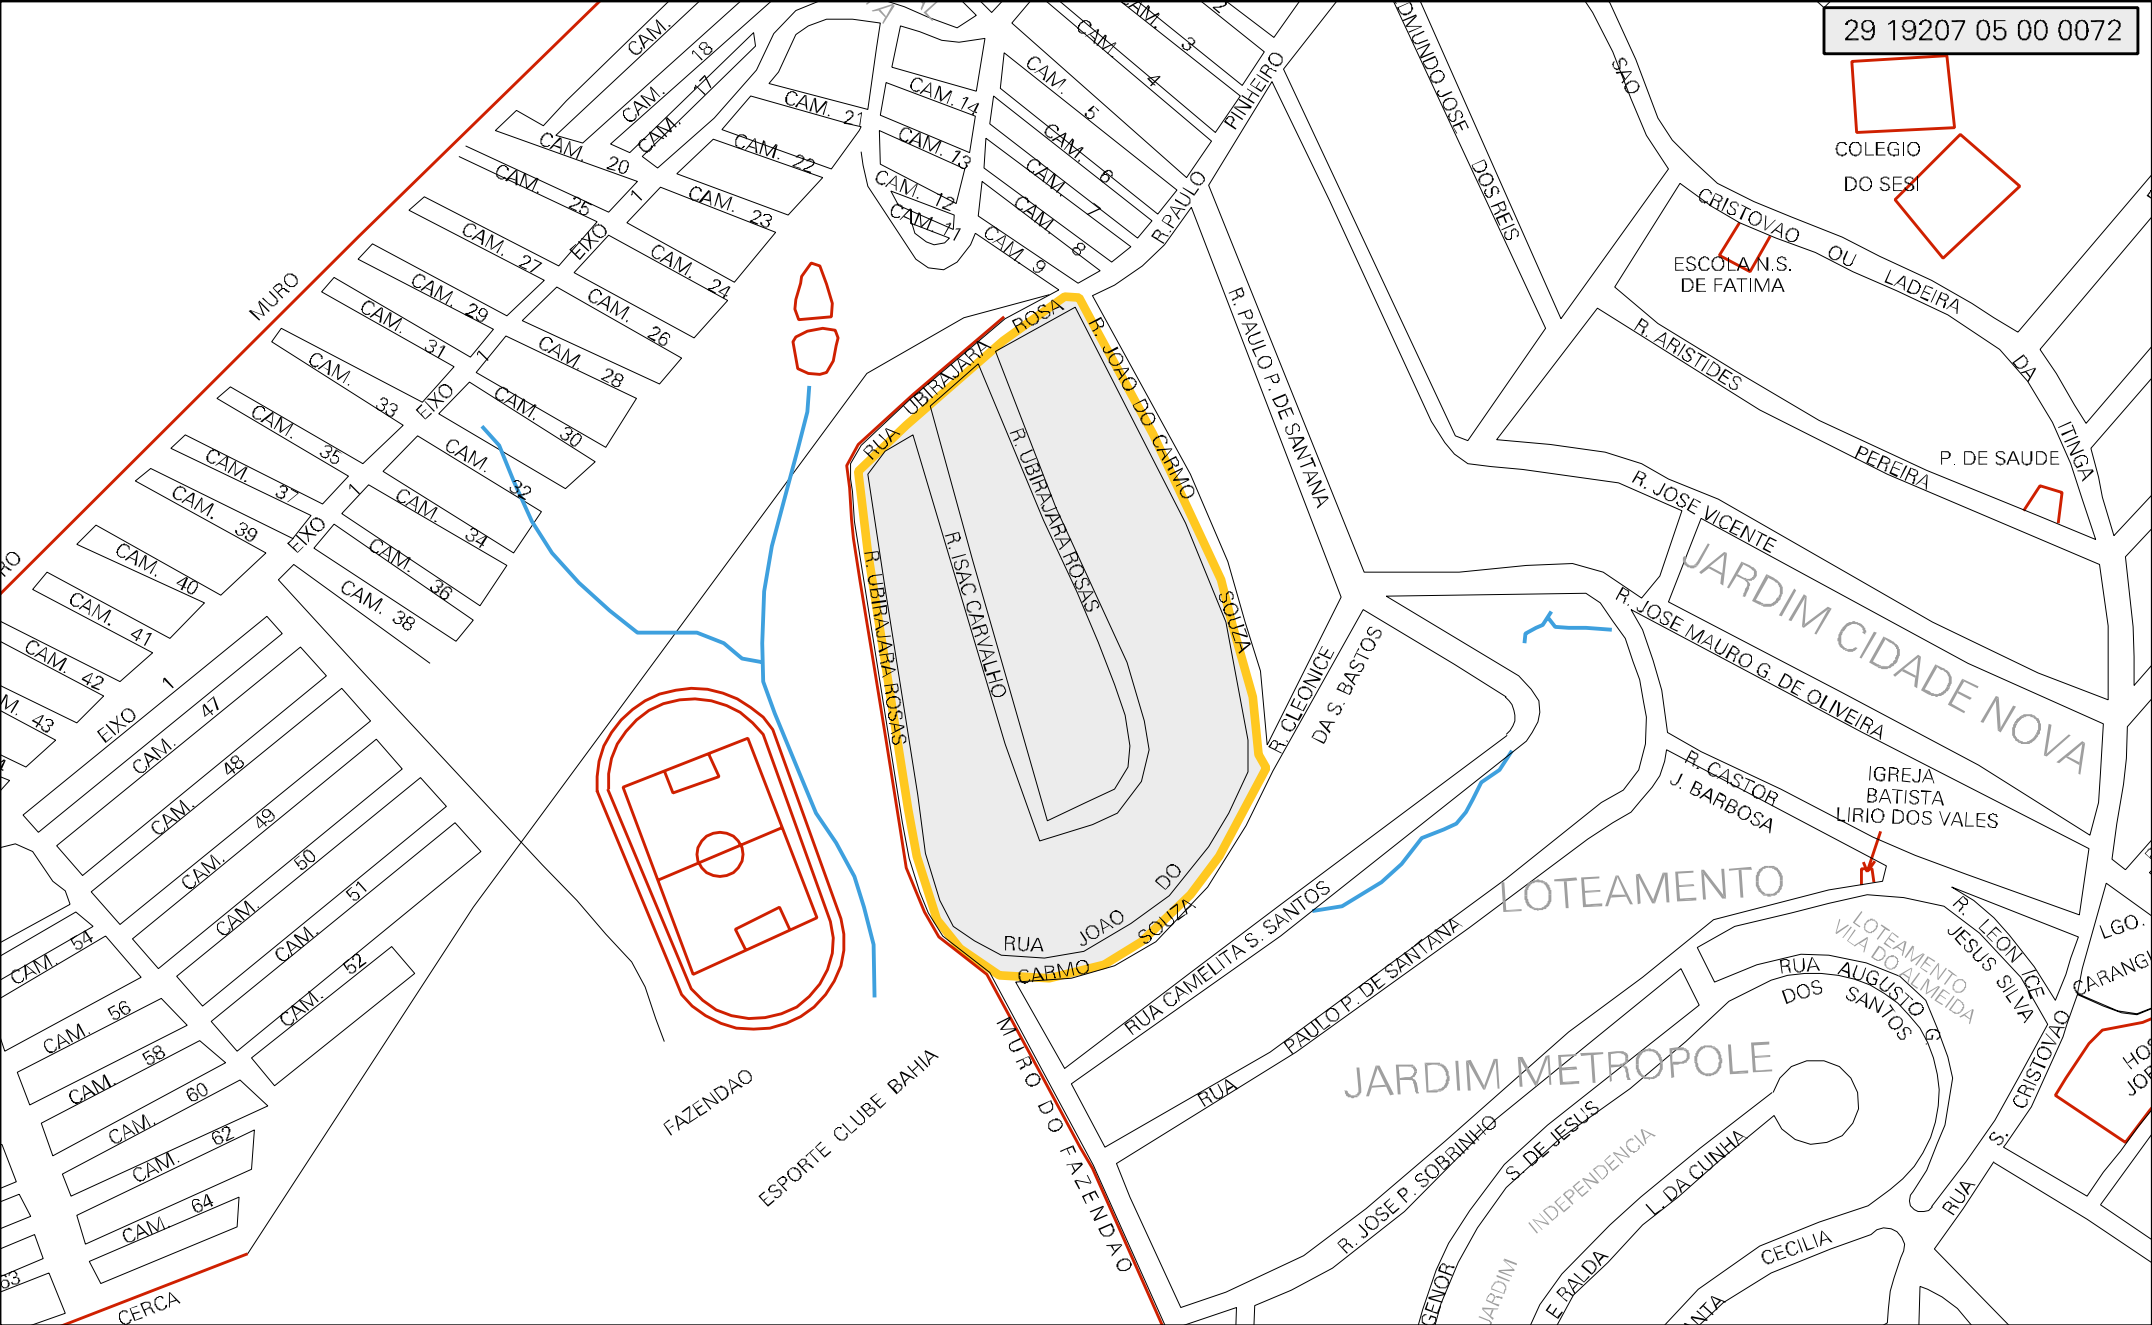

29 19207 05 00 0072

MUNICIPIO: 19207 - LAURO DE FREITAS
DISTRITO: 05 - LAURO DE FREITAS
SUBDISTRITO: 00
SETOR: 0072 SITUACAO: 10

ESTADO DA BAHIA
MAPA DE SETOR URBANO - MSU
ESCALA: 1 : 3464

CENSO AGROPECUARIO 2006
CONTAGEM DA POPULACAO 2007