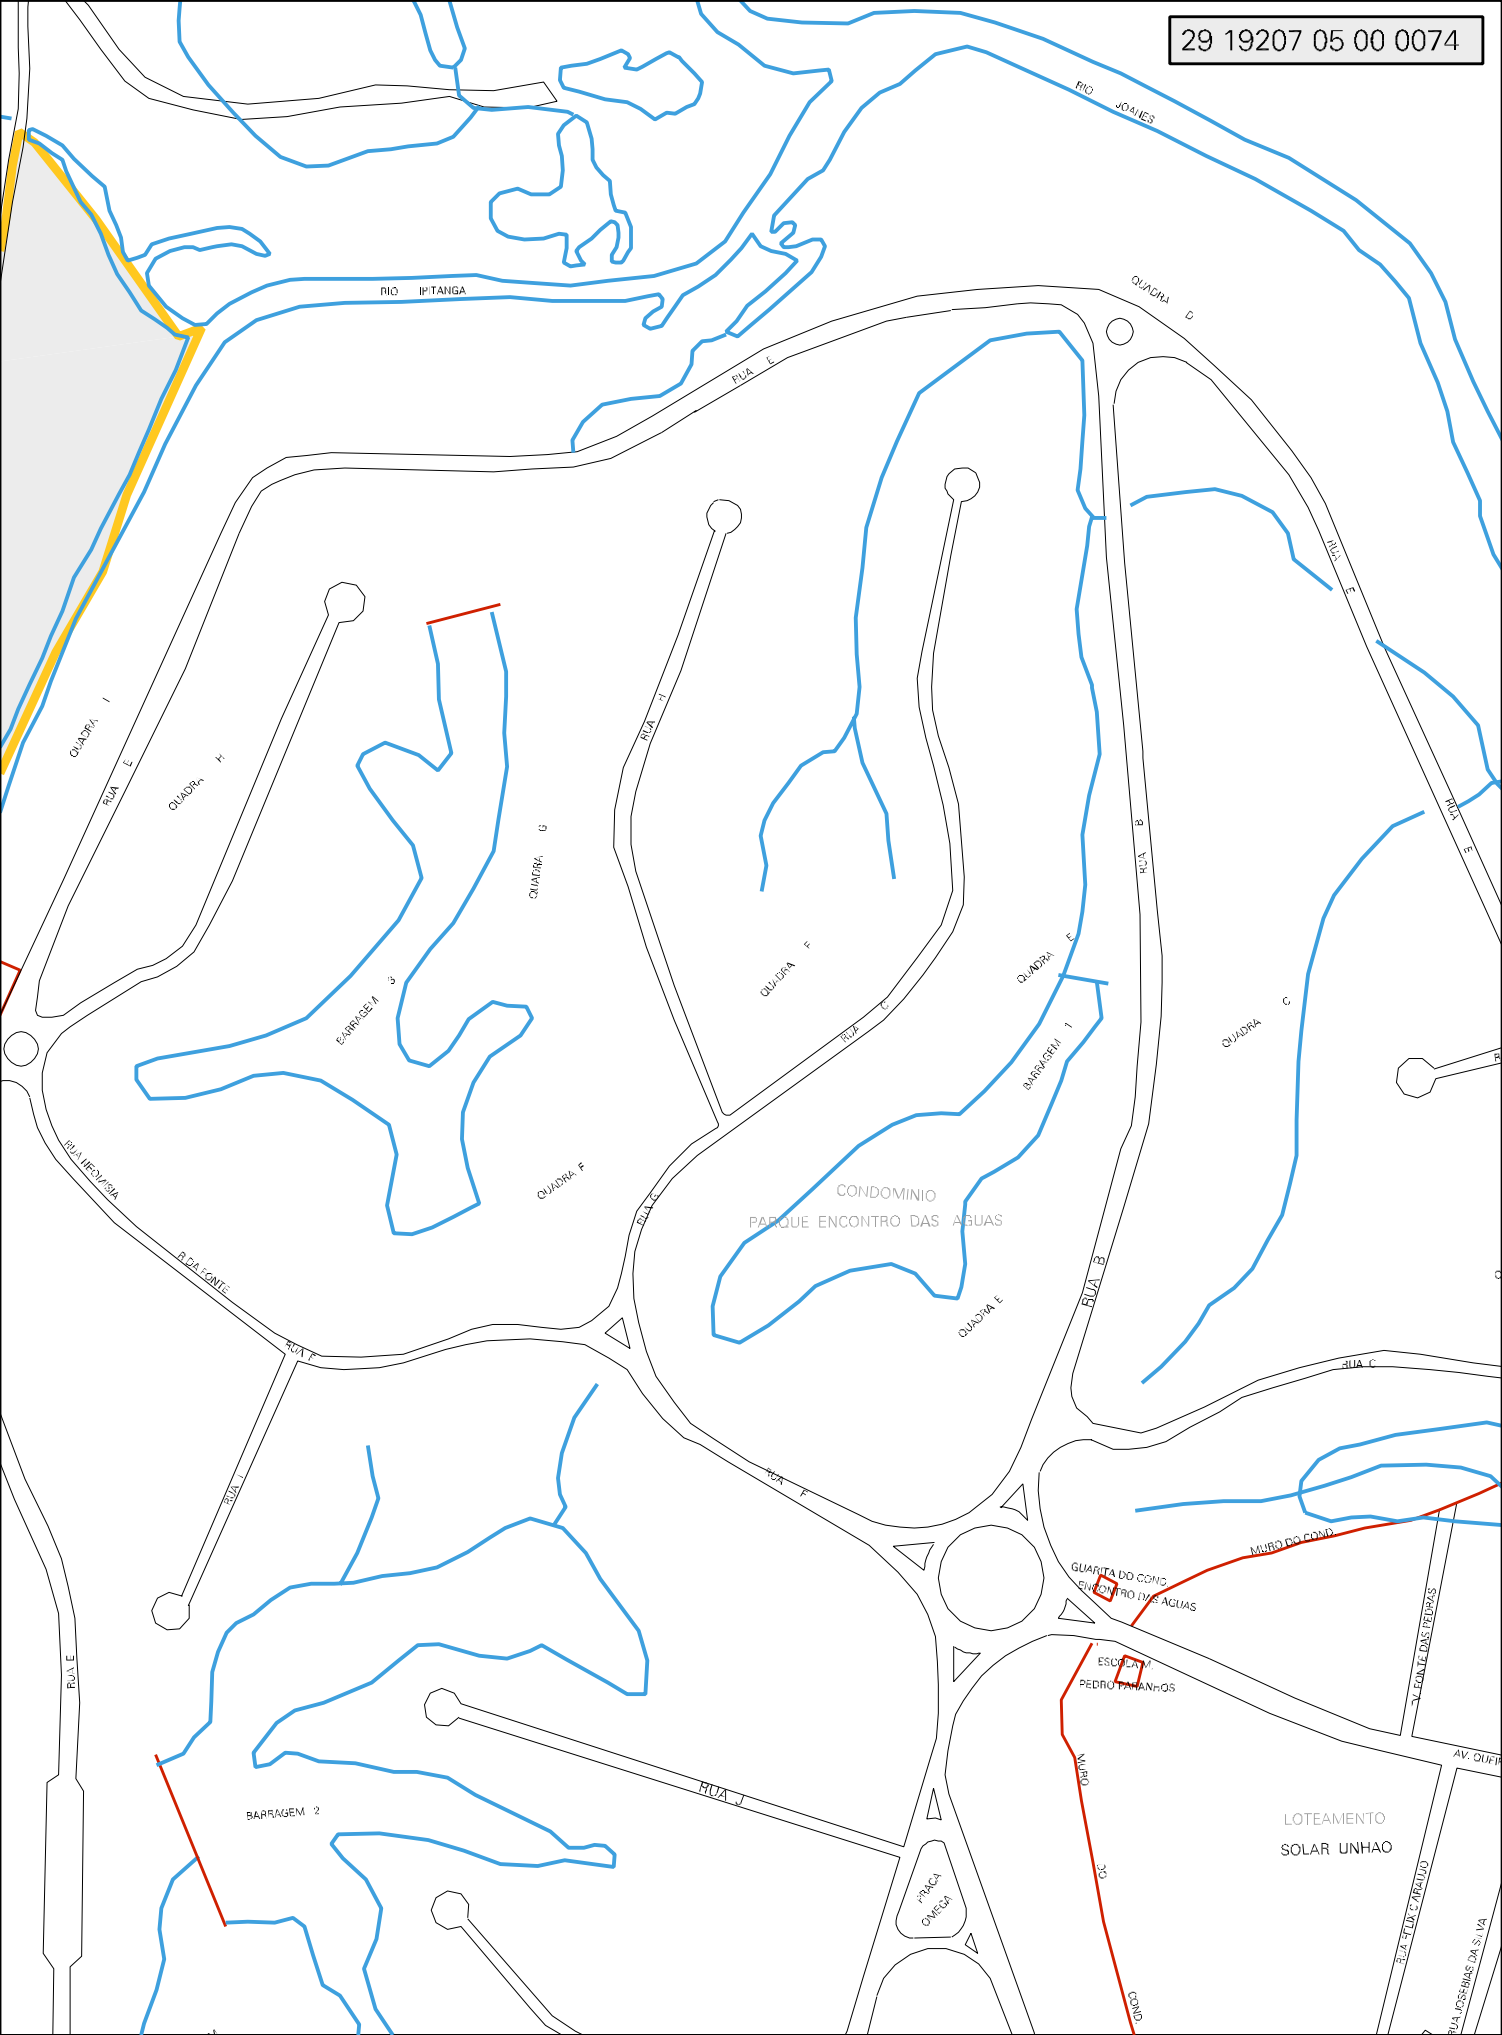

RIACHO CABUCU

RIACHO CARUCU

RUA ALFA

RUA C

RUA BETA

RUA GAMA

RUA DELTA

RUA SAO DOMINGOS

LOTE 27

LOTE 27
LOTE 28

AVENIDA LOURENÇO DE SOUZA FILHO

RIO PITANGA

MUNICIPIO: 19207 - LAURO DE FREITAS
 DISTRITO: 05 - LAURO DE FREITAS
 SUBDISTRITO: 00
 SETOR: 0074 SITUAÇÃO: 11
 AG.SUBNORMAL: 0014 - CAJÍ