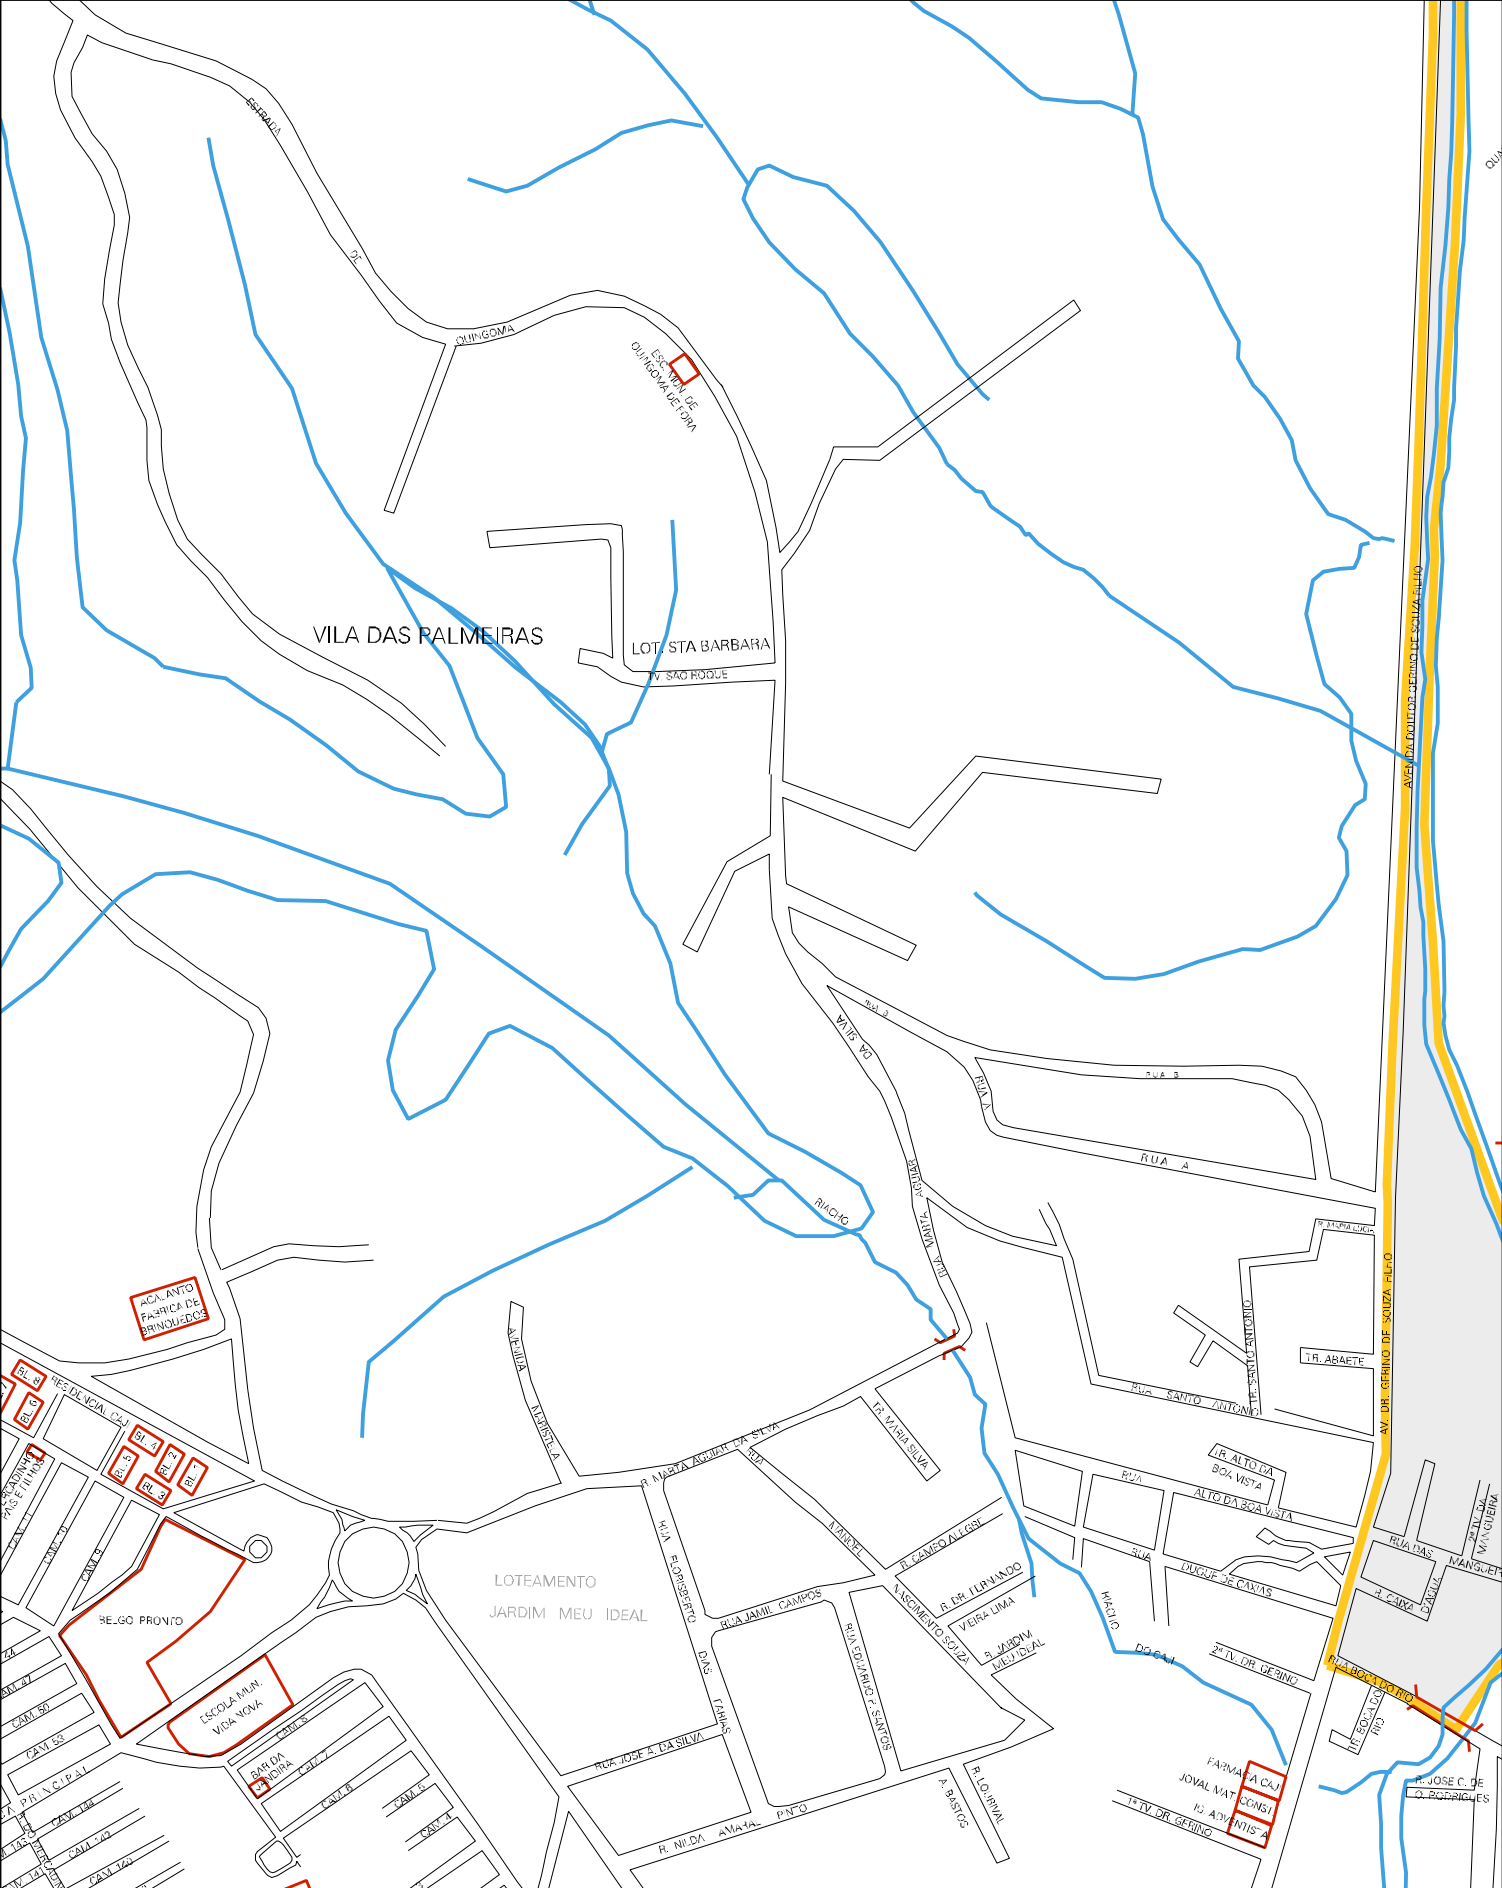

RIACHO CABUCU

RIACHO CARUCU

RUA ALFA

RUA C

RUA BETA

RUA GAMA

RUA DELTA

RUA SAO DOMINGOS

LOTE 27

LOTE 27
LOTE 28

AVENIDA LOURENÇO DE SOUZA FILHO

RIO PITANGA

MUNICIPIO: 19207 - LAURO DE FREITAS
 DISTRITO: 05 - LAURO DE FREITAS
 SUBDISTRITO: 00
 SETOR: 0074 SITUAÇÃO: 11
 AG.SUBNORMAL: 0014 - CAJÍ