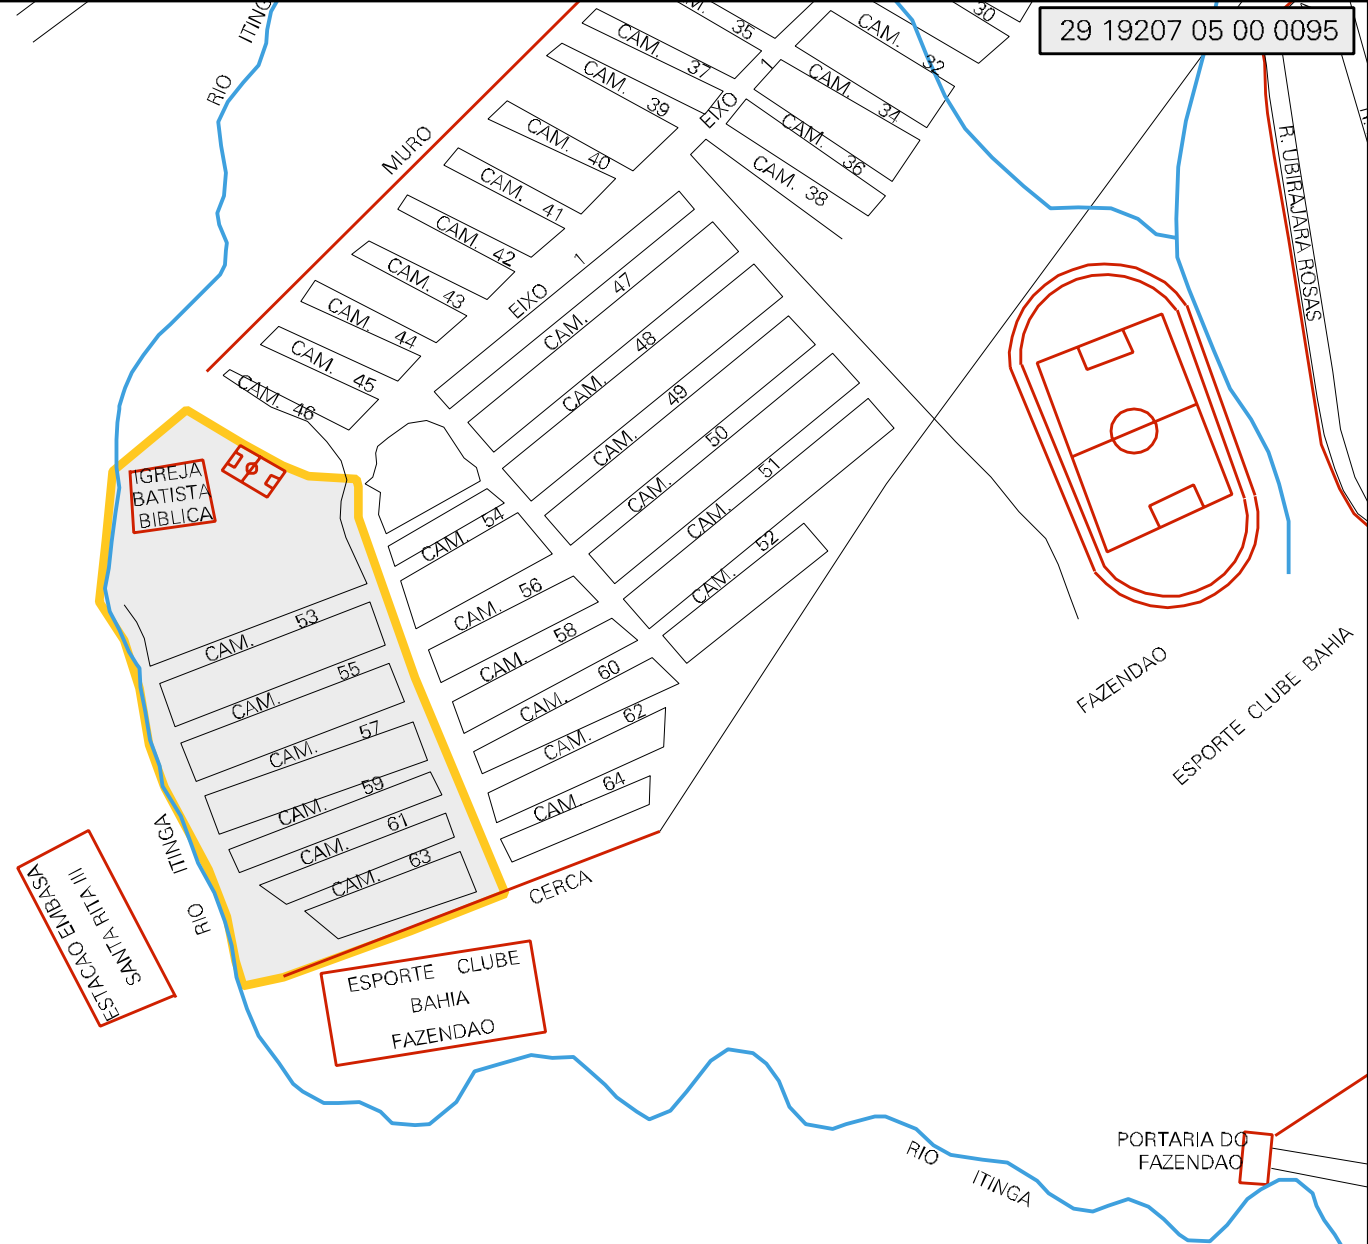

29 19207 05 00 0095

MUNICIPIO: 19207 - LAURO DE FREITAS  
 DISTRITO: 05 - LAURO DE FREITAS  
 SUBDISTRITO: 00  
 SETOR: 0095 SITUACAO: 10

ESTADO DA BAHIA  
 MAPA DE SETOR URBANO - MSU  
 ESCALA: 1 : 3449