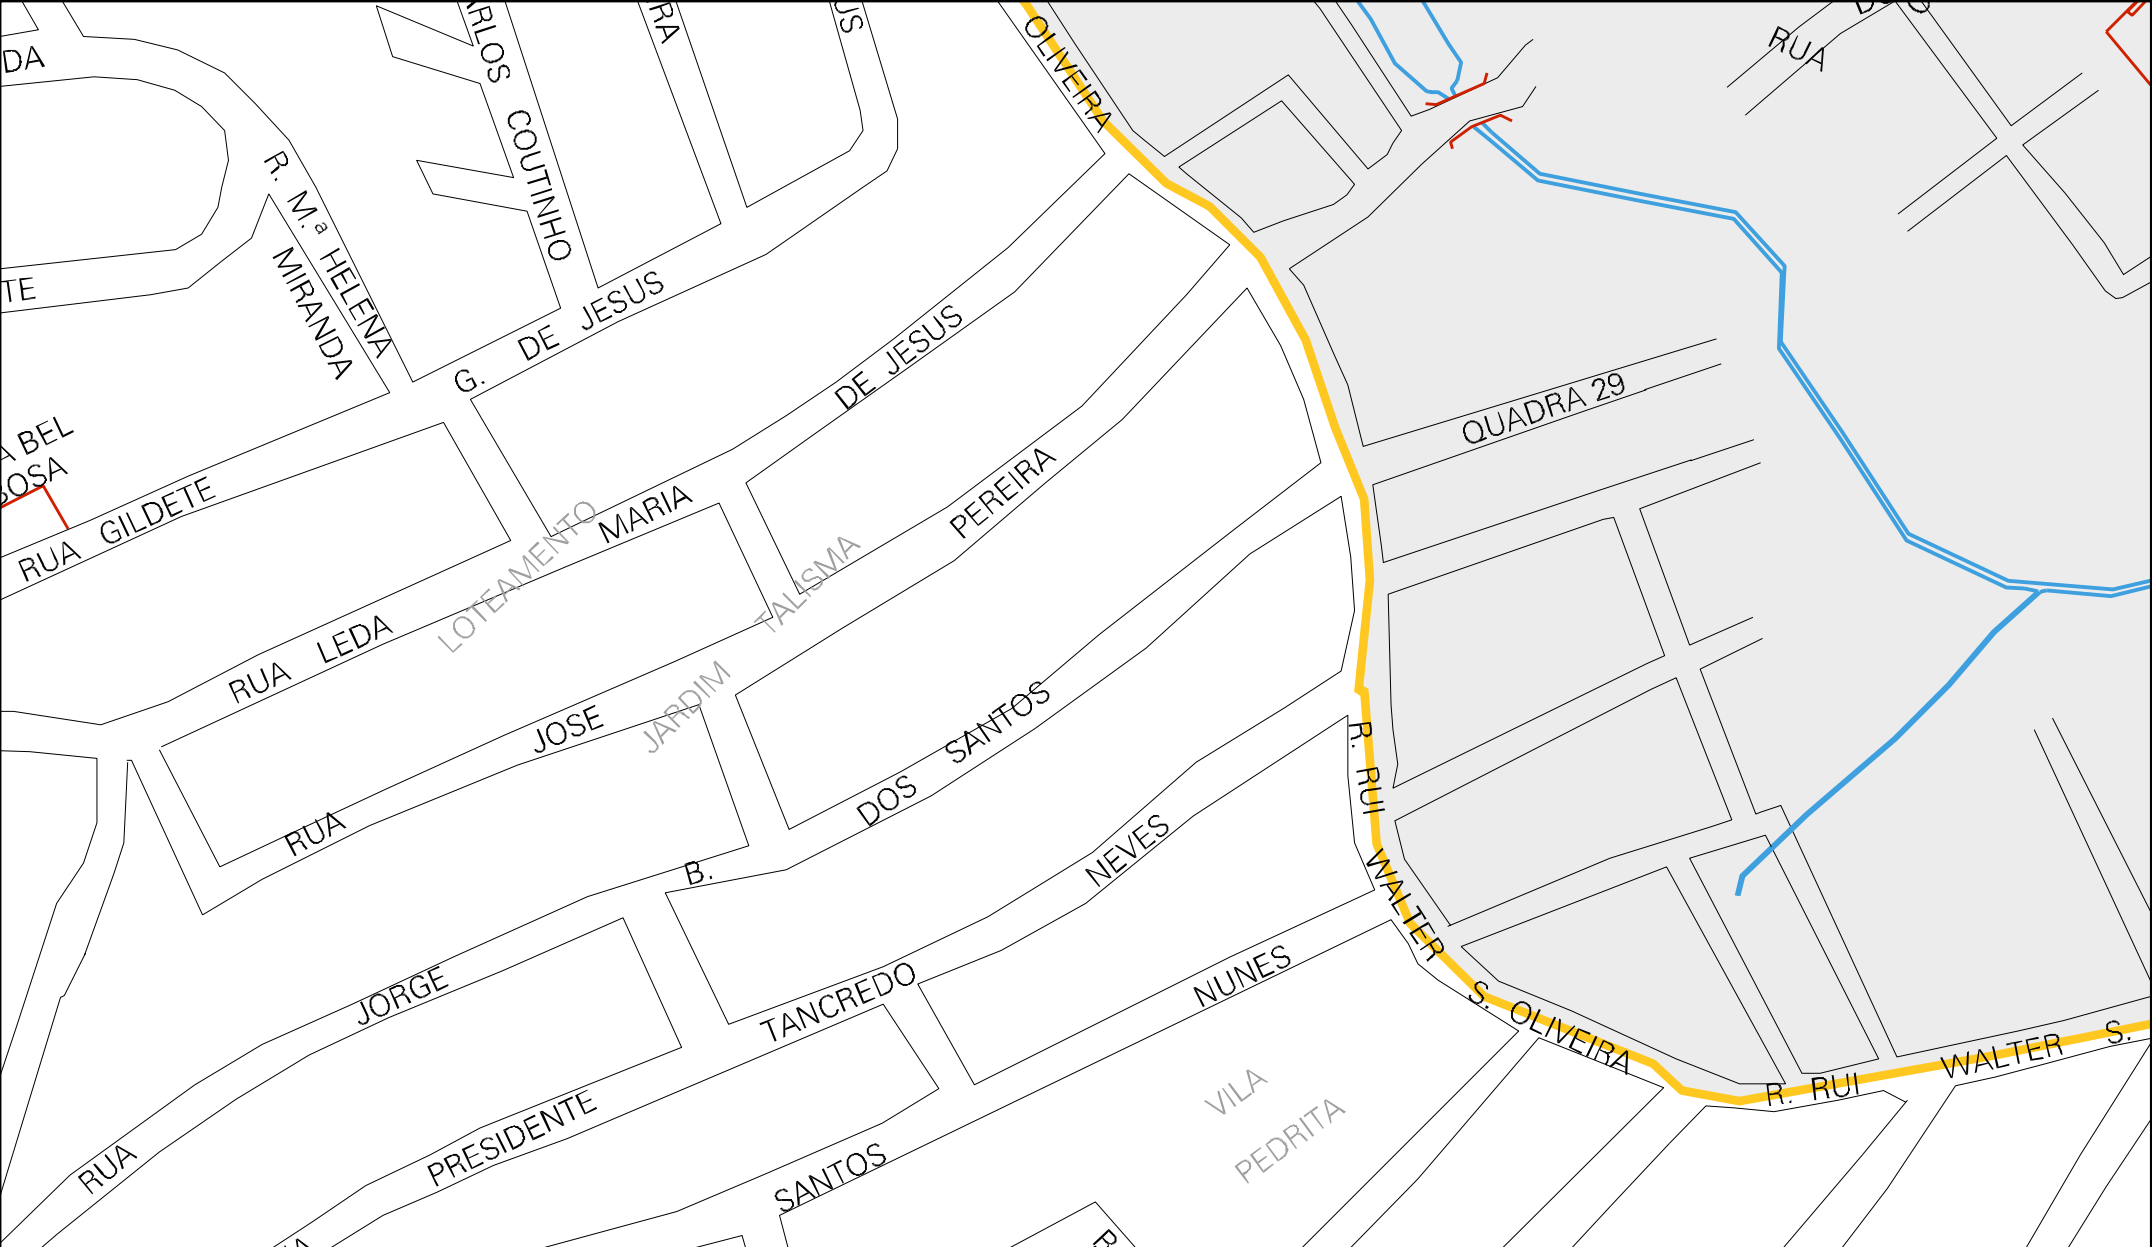

DO CAMPO

29 19207 05 00 0118

DENOMINACAO

SEW

RUA

ALFA

RANCHO N. SRA.
APARECIDA

CHACARA
NOVA
ESPERANCA

RUA DINAH MAGALHAES

CENSO AGROPECUARIO 2008
CONTAGEM DA POPULAÇÃO 2007

MUNICIPIO: 19207 - LAURO DE FREITAS
DISTRITO: 05 - LAURO DE FREITAS
SUBDISTRITO: 00
SETOR: 0118 SITUACAO: 10