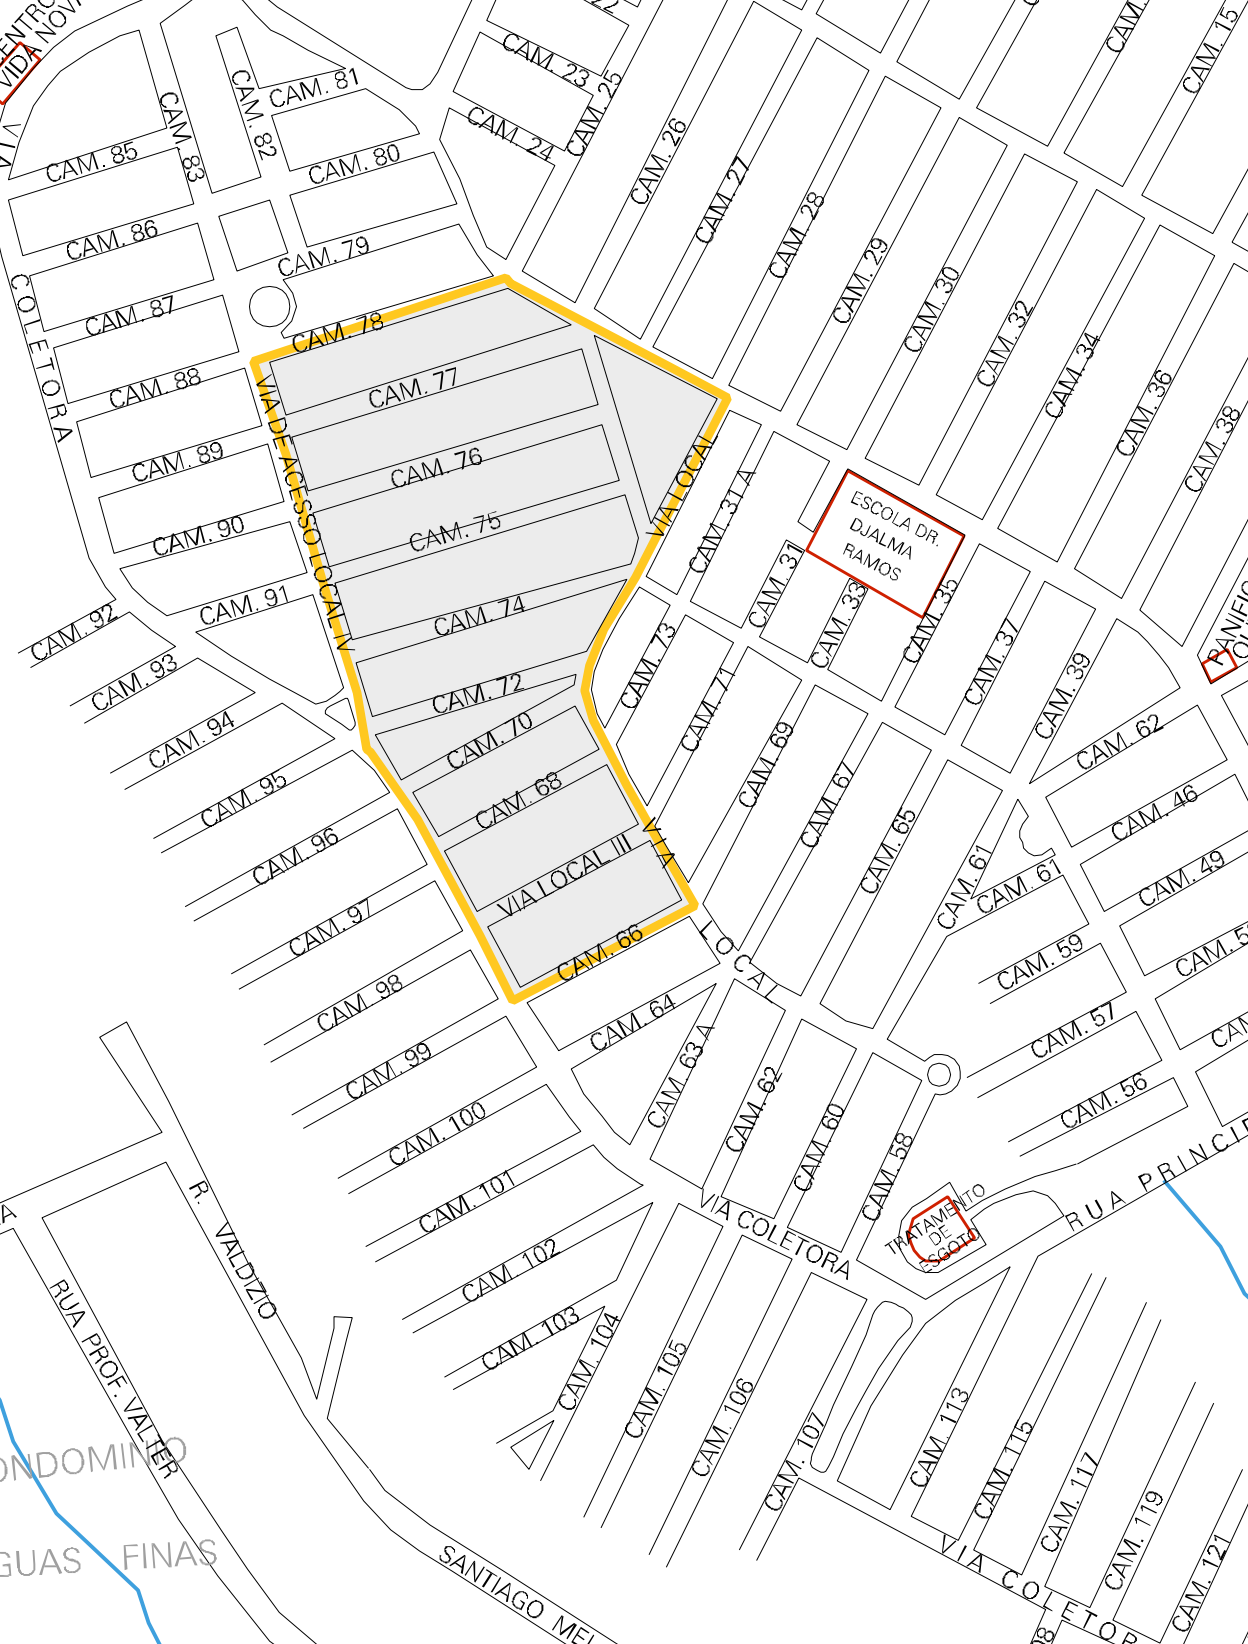

ENTO
PITANGA

R. SILVA M^{rs}
R. O. PIMENTEL

R. M^{rs} RIBEIRO DA SILVA
CENTRO COM.
VIDA NOVA CAJAI

ACESSO S/ DEN.
R. DA IGREJA DO
BOM PASTOR
IGREJA DO
BOM PASTOR

RUA DOUTOR B. GAMA
RUA PROF. VALTER
CONDOMÍNIO
AGUAS FINAS

R. VALDIZO
SANTIAGO MEL
VIA COLETORA
RUA PRINCIPAL
TRATAMENTO
DE ESGOTO
VIA LOCAL I
VIA LOCAL II
VIA LOCAL III
CAM. 19
CAM. 18
CAM. 17
CAM. 16
CAM. 15
CAM. 14
CAM. 13
CAM. 12
CAM. 11
CAM. 10
CAM. 9
CAM. 8
CAM. 7
CAM. 6
CAM. 5
CAM. 4
CAM. 3
CAM. 2
CAM. 1
CAM. 105
CAM. 106
CAM. 107
CAM. 108
CAM. 109
CAM. 110
CAM. 111
CAM. 112
CAM. 113
CAM. 114
CAM. 115
CAM. 116
CAM. 117
CAM. 118
CAM. 119
CAM. 120
CAM. 121