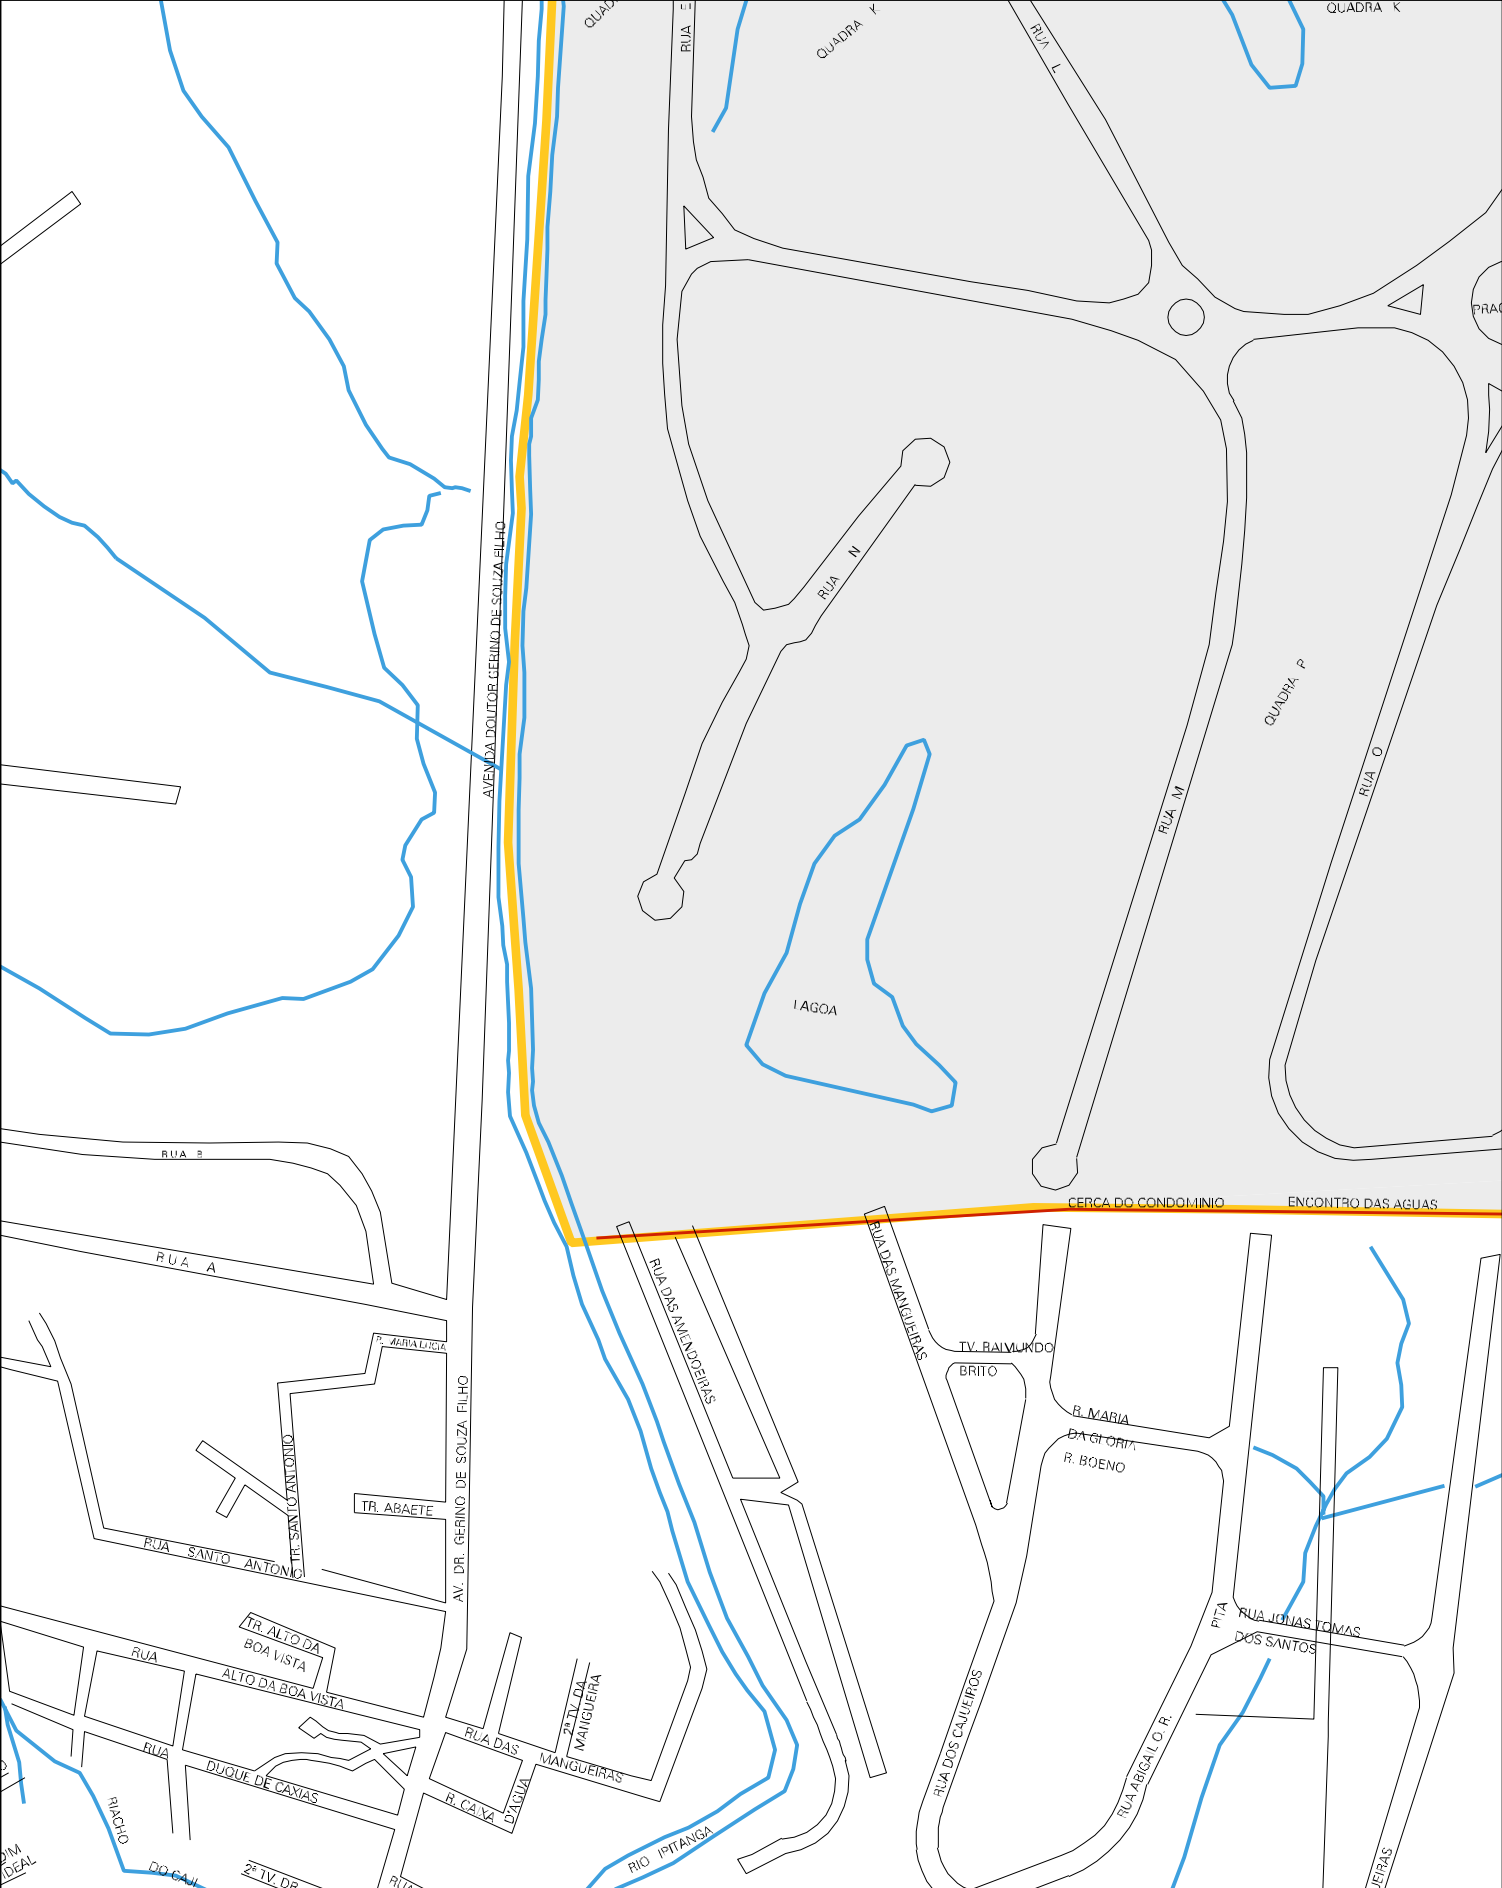

CONDOMINIO PARQUE ENCONTRO DAS AGUAS

CLUBE

LOTEAMENTO SOLAR UNHAO

CENTRO SOCIAL URBANO

CLUBE

PRAÇA O VESGA

PORTÃO

MUNICIPIO: 19207 - LAURO DE FREITAS
 DISTRITO: 05 - LAURO DE FREITAS
 SUBDISTRITO: 00
 SETOR: 0126 SITUACAO: 10