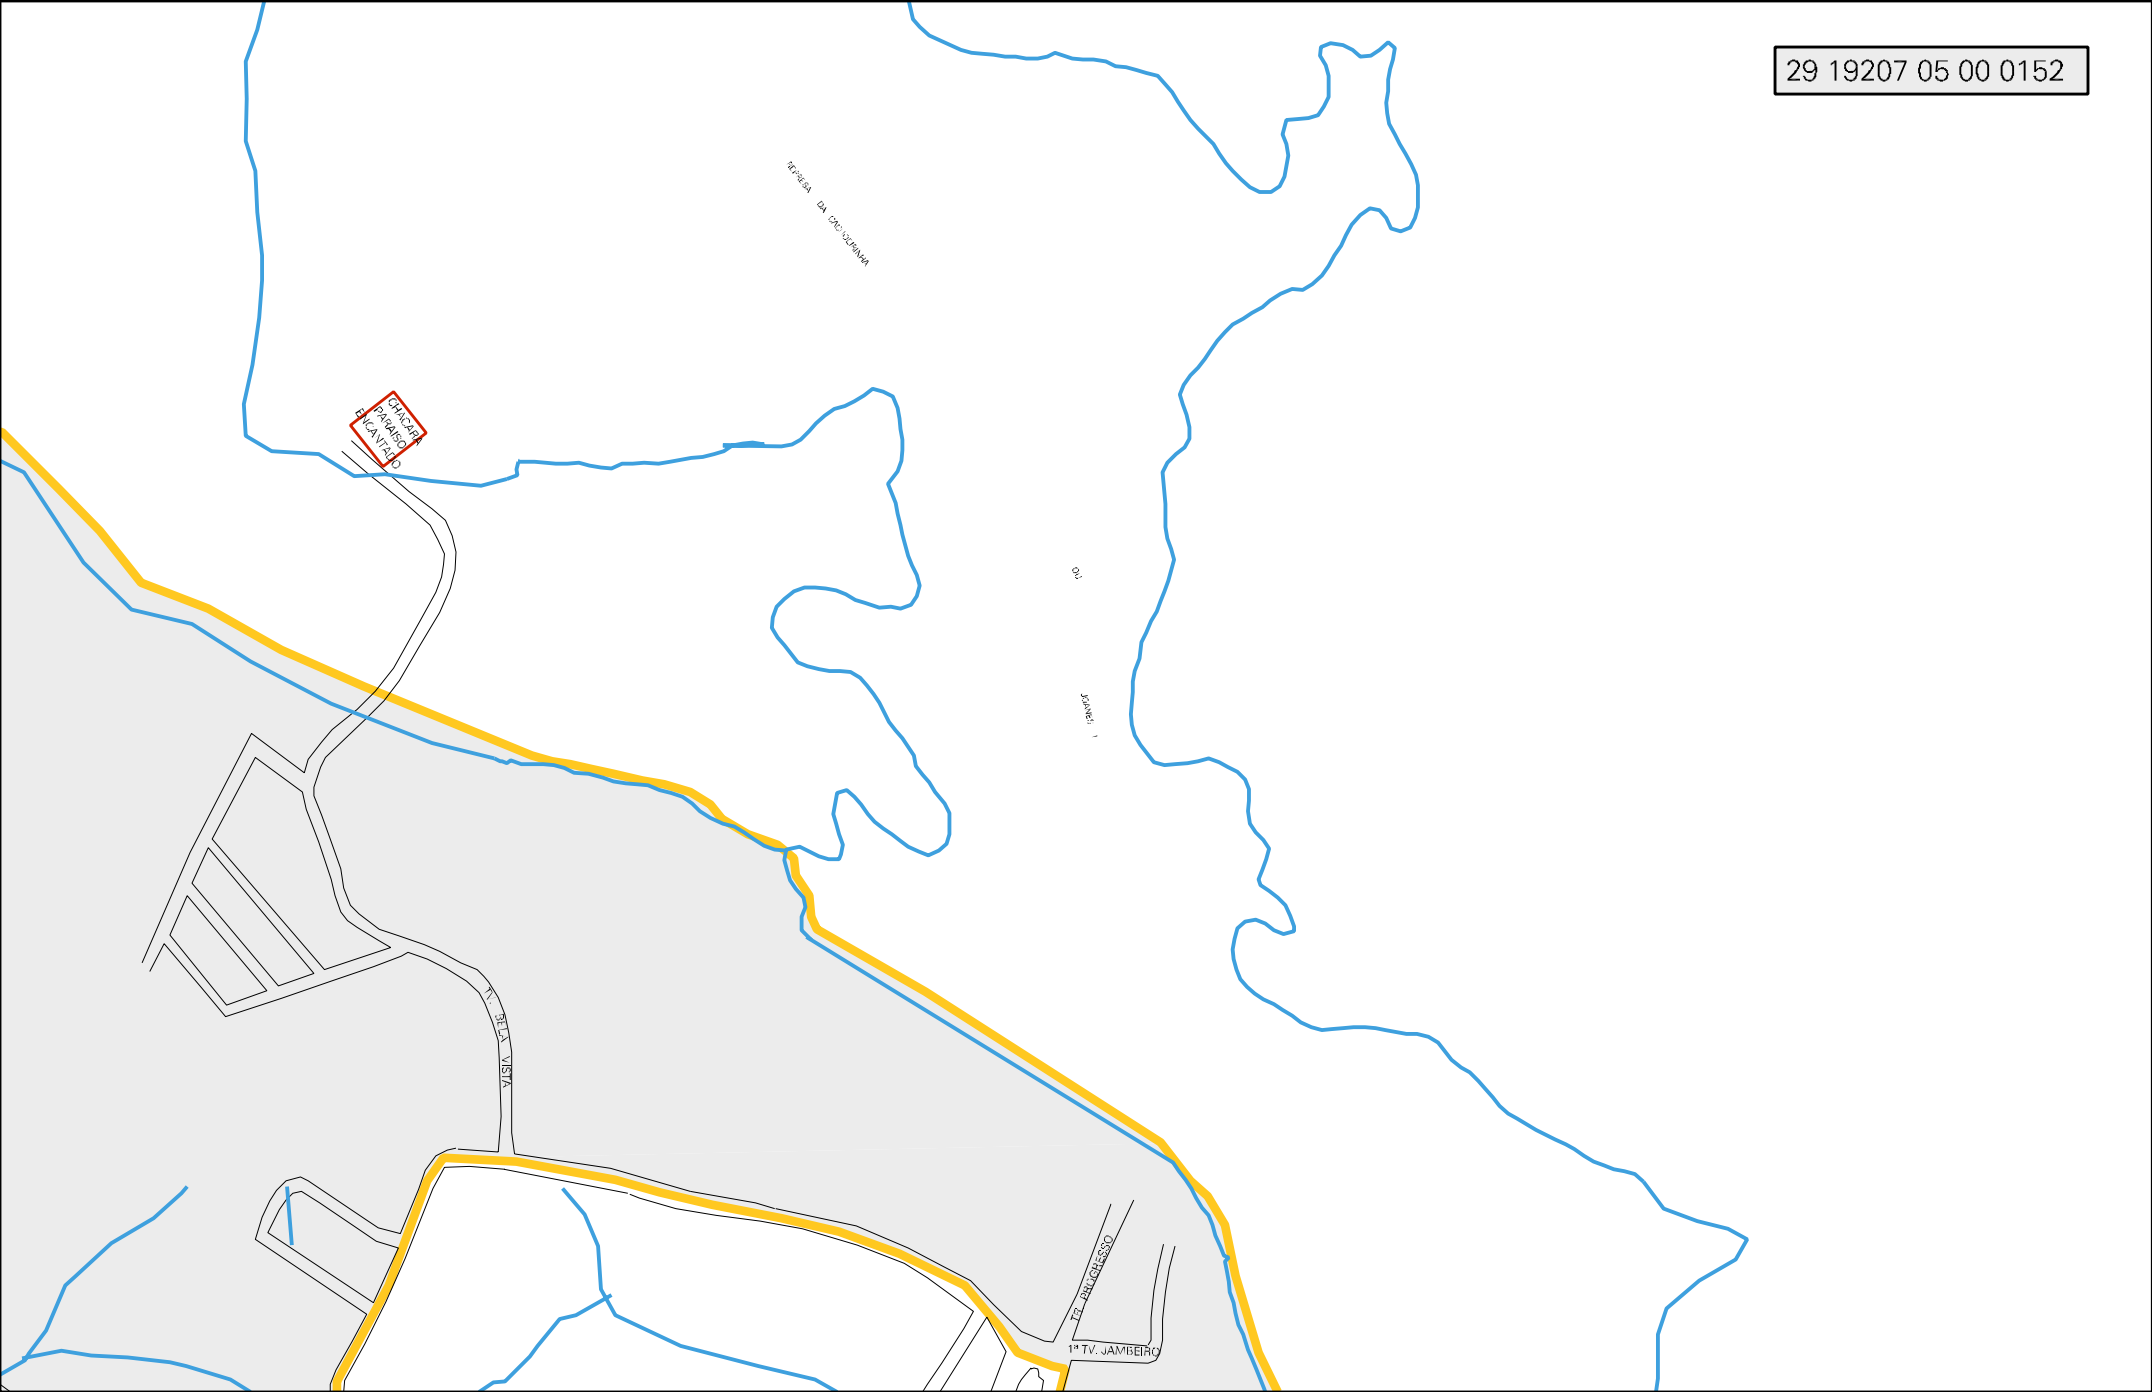

VIA PARAFUSO

BALANCA DA  
PEDREIRA

CORRUGO

JARIBA

REPRESA

RUA  
RUBINO PEREIRA

TRILHAS

COMERCIAIS

RUA DE

GRUPOA DE BIKANTZAP

GRUPOA  
PARQUE  
BIKANTZAP

1º TV. JAMBERG

1º TV. JAMBERG

VIA VITAE

1º TV. JAMBERG

MUNICIPIO: 19207 - LAURO DE FREITAS  
 DISTRITO: 05 - LAURO DE FREITAS  
 SUBDISTRITO: 00  
 SETOR: 0152 SITUACAO: 20