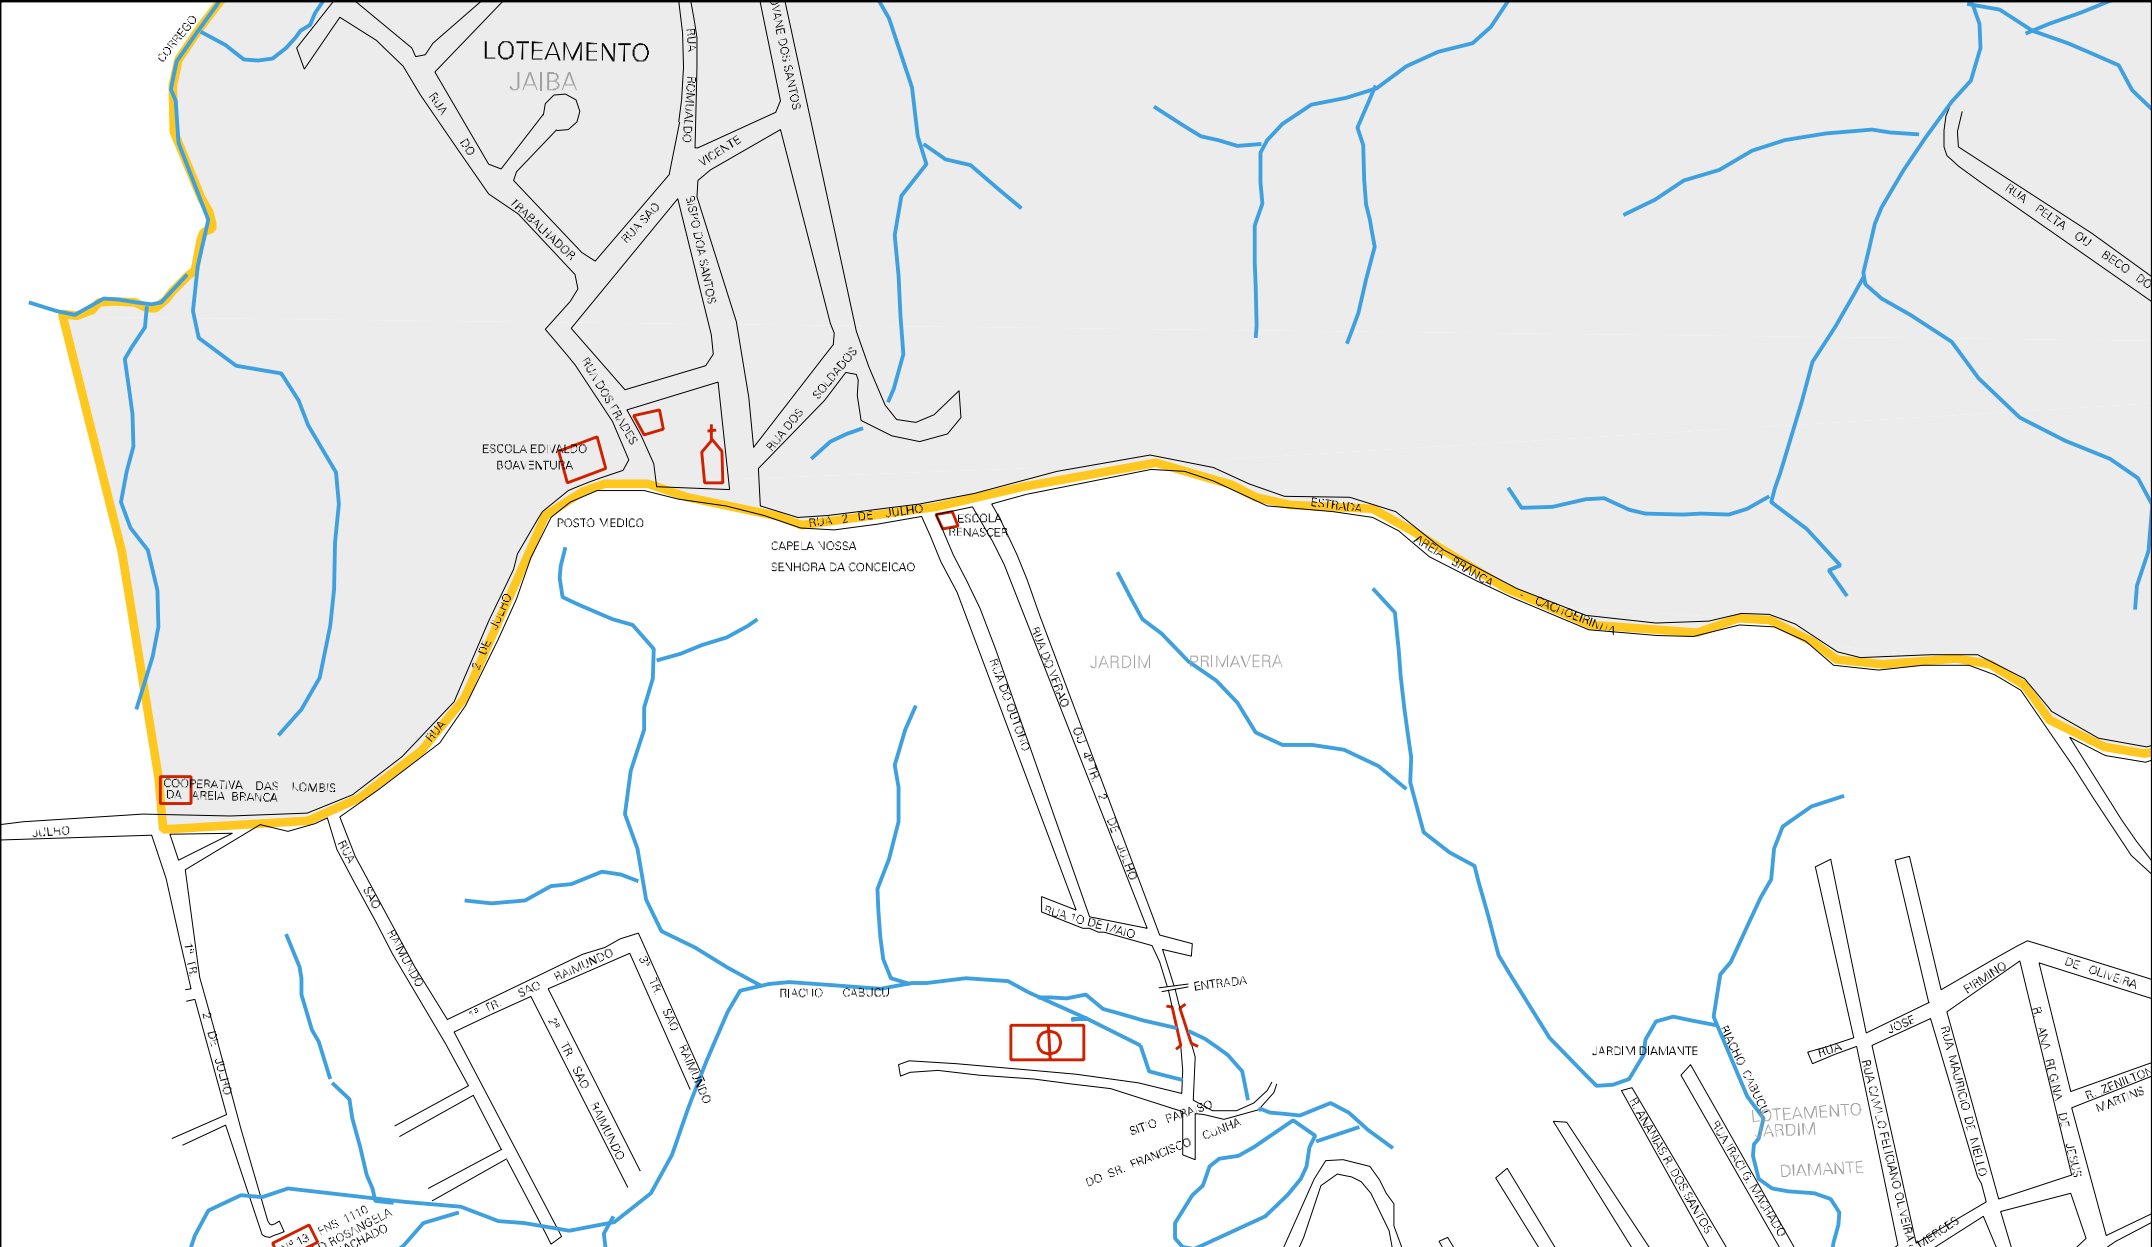

VIA PARAFUSO

BALANCA DA  
PEDREIRA

CORRUGO

JARIBA

REPRESA

RUA  
RUBINO PEREIRA

TRILHAS

COMERCIAIS

RUA DE

GRUPOA DE BIKANTZAP

GRUPOA  
PARQUE  
BIKANTZAP

1º TV. JAMBERG

1º TV. JAMBERG

VIA VITAE

1º TV. JAMBERG

MUNICIPIO: 19207 - LAURO DE FREITAS  
 DISTRITO: 05 - LAURO DE FREITAS  
 SUBDISTRITO: 00  
 SETOR: 0152 SITUACAO: 20