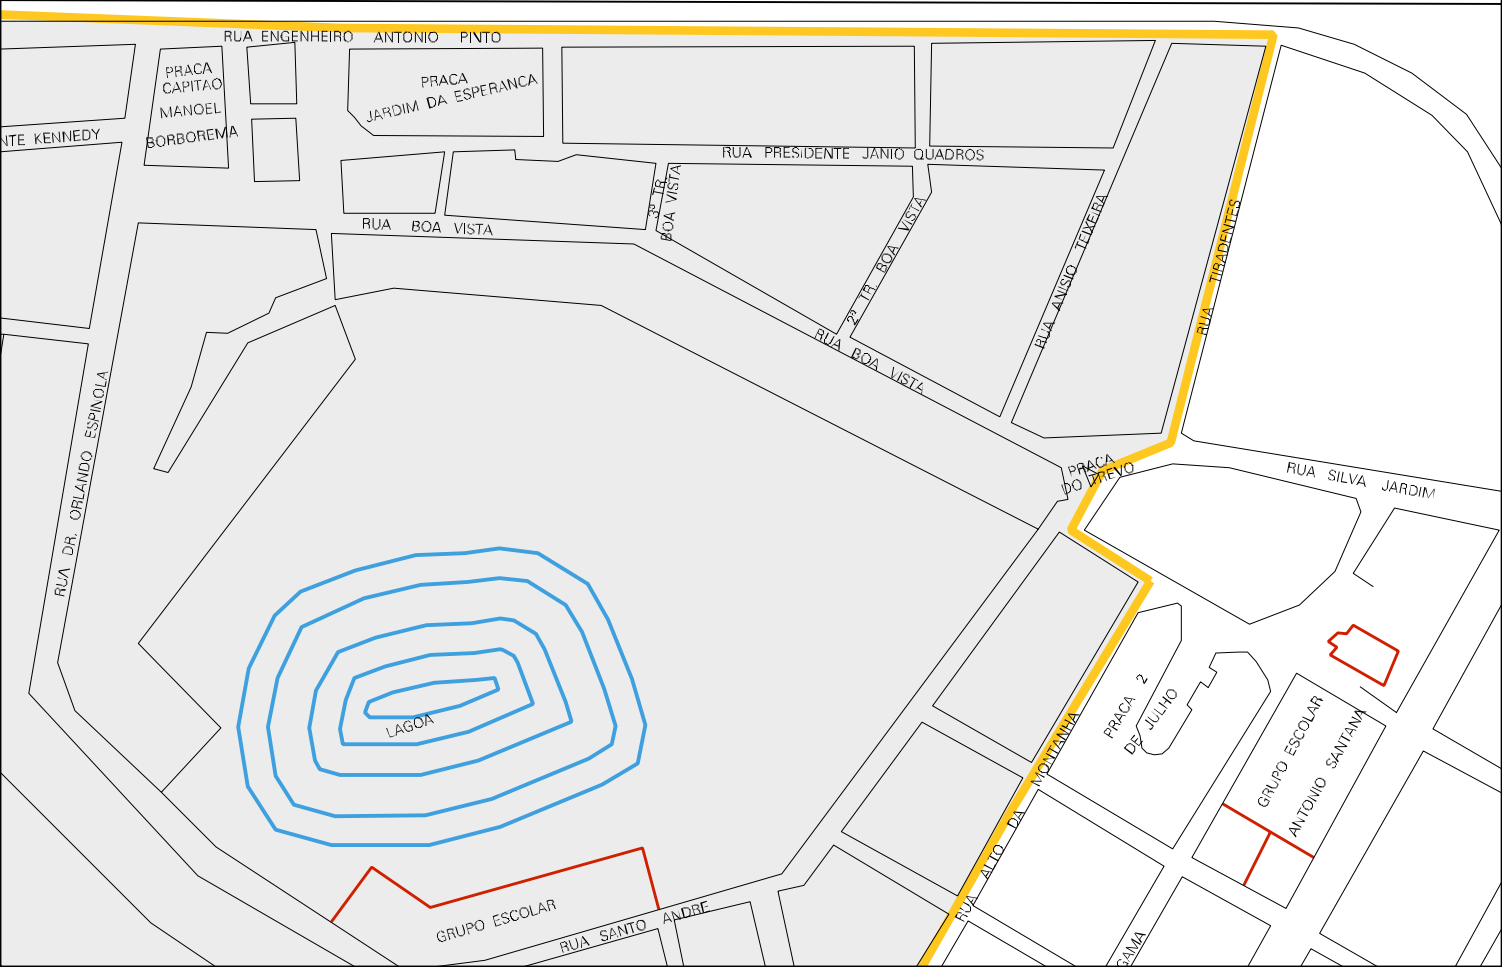

ESTACAO FERROVIARIA

PRACA CAPITAO MANOEL BORBOREMA

PRACA JARDIM DA ESPERANCA

RUA PRESIDENTE JANIO QUADROS

RUA BOA VISTA

1ª TR. BOA VISTA

2ª TR. BOA VISTA

RUA ANGIO TEIXEIRA

RUA MIRADANTES

RUA SILVA JARDIM

PRACA DO PREVO

PRACA 2 DE JULHO

GRUPO ESCOLAR ANTONIO SANTANA

GRUPO ESCOLAR

RUA SANTO ANDRE

RUA ALTO DA MONTANHA

ESTADO DA BAHIA  
MAPA DE SETOR URBANO - MSU  
ESCALA: 1 : 3397