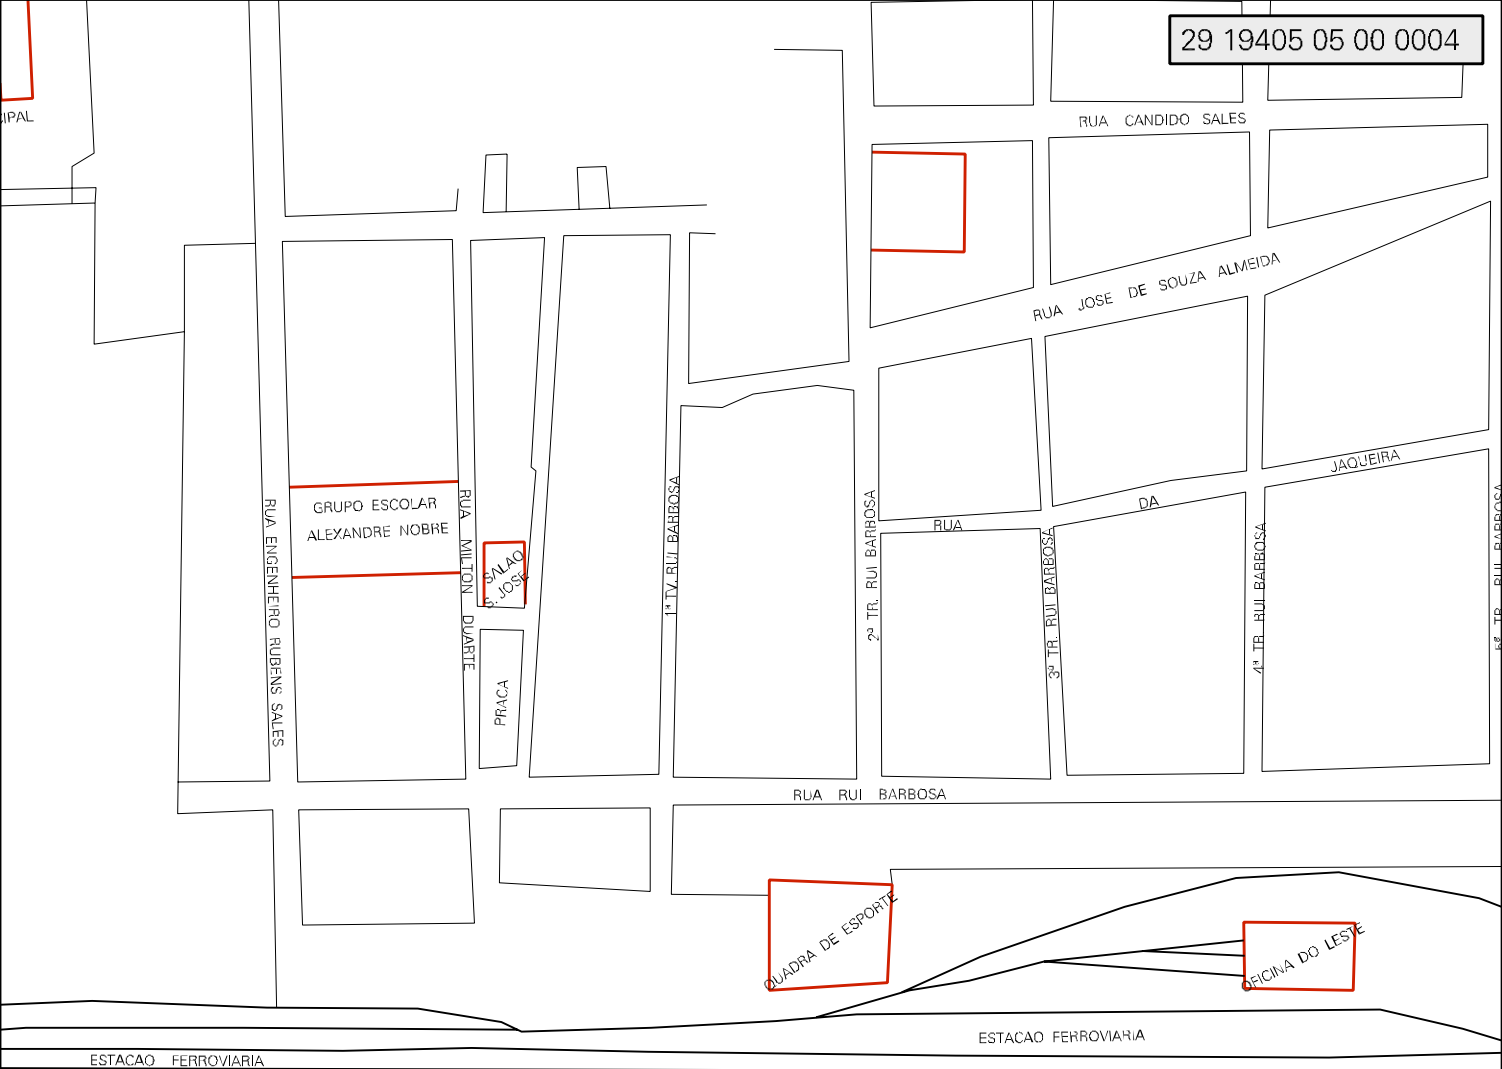

QUADRA DE ESPORTE

OFICINA DO LESTE

ESTACAO FERROVIARIA

ESTACAO FERROVIARIA