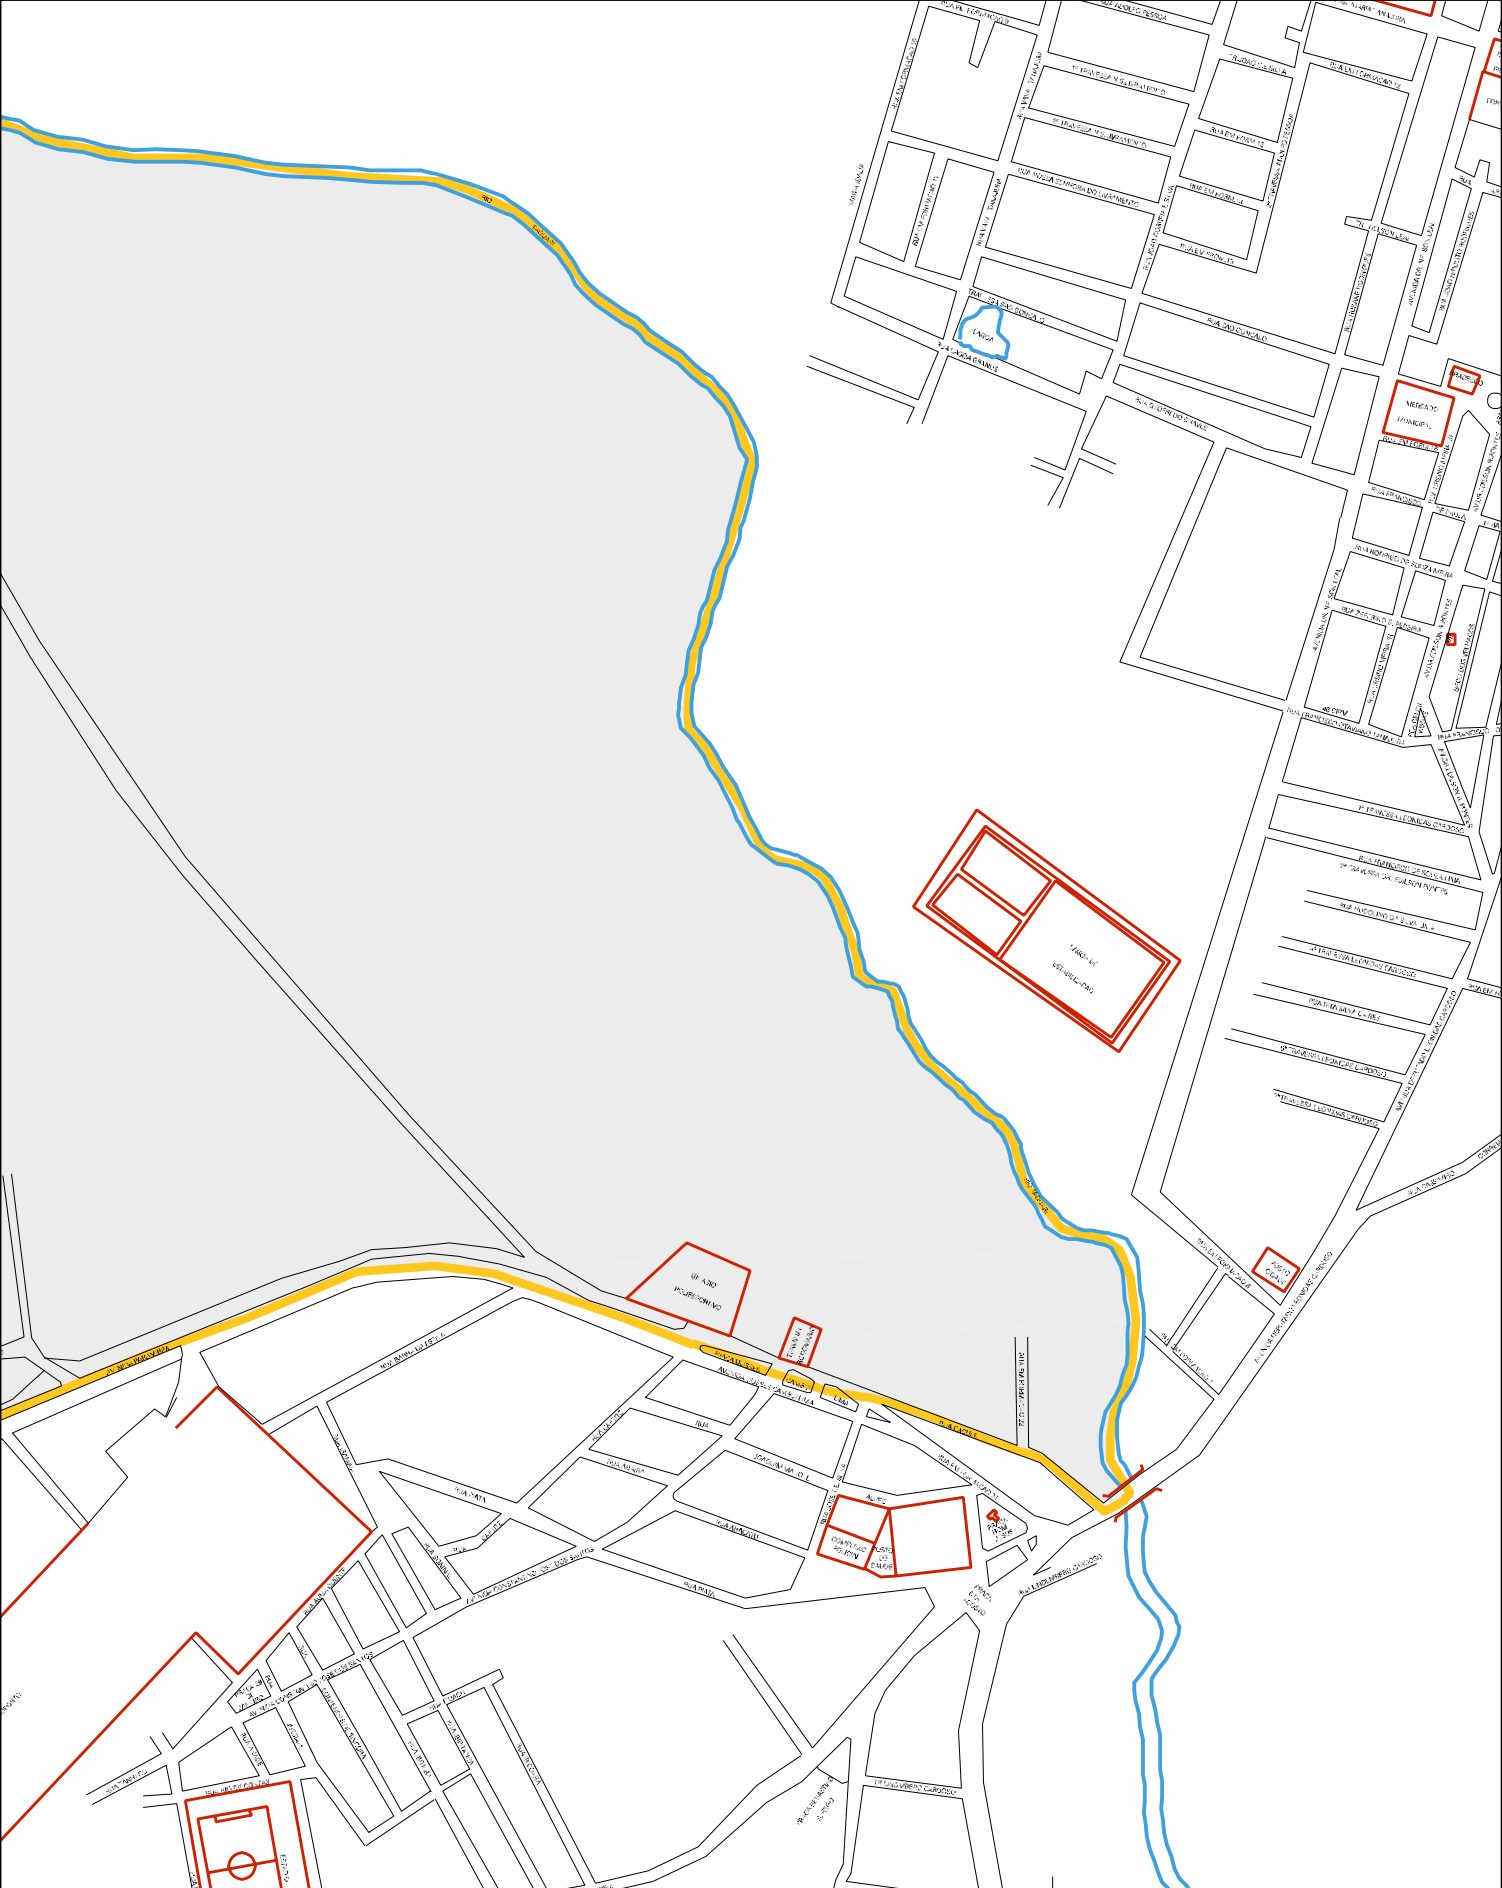

BAIRRO DA TELHA

RUA ALBERTO DE SA FOLHA

RUA ALBERTO DE SA FOLHA

RUA ALBERTO DE SA FOLHA

LAVANDA

RUA...

RUA...

RUA...

CENSO AGROPECUARIO 2006  
CONTAGEM DA POPULACAO 2007

MUNICIPIO: 19504 - LIVRAMENTO DE NOSSA SENHORA  
DISTRITO: 05 - LIVRAMENTO DE NOSSA SENHORA  
SUBDISTRITO: 00  
SETOR: 0011 SITUACAO: 20

ESTADO DA BAHIA  
MAPA DE SETOR URBANO - MSU  
ESCALA: 1 : 7482