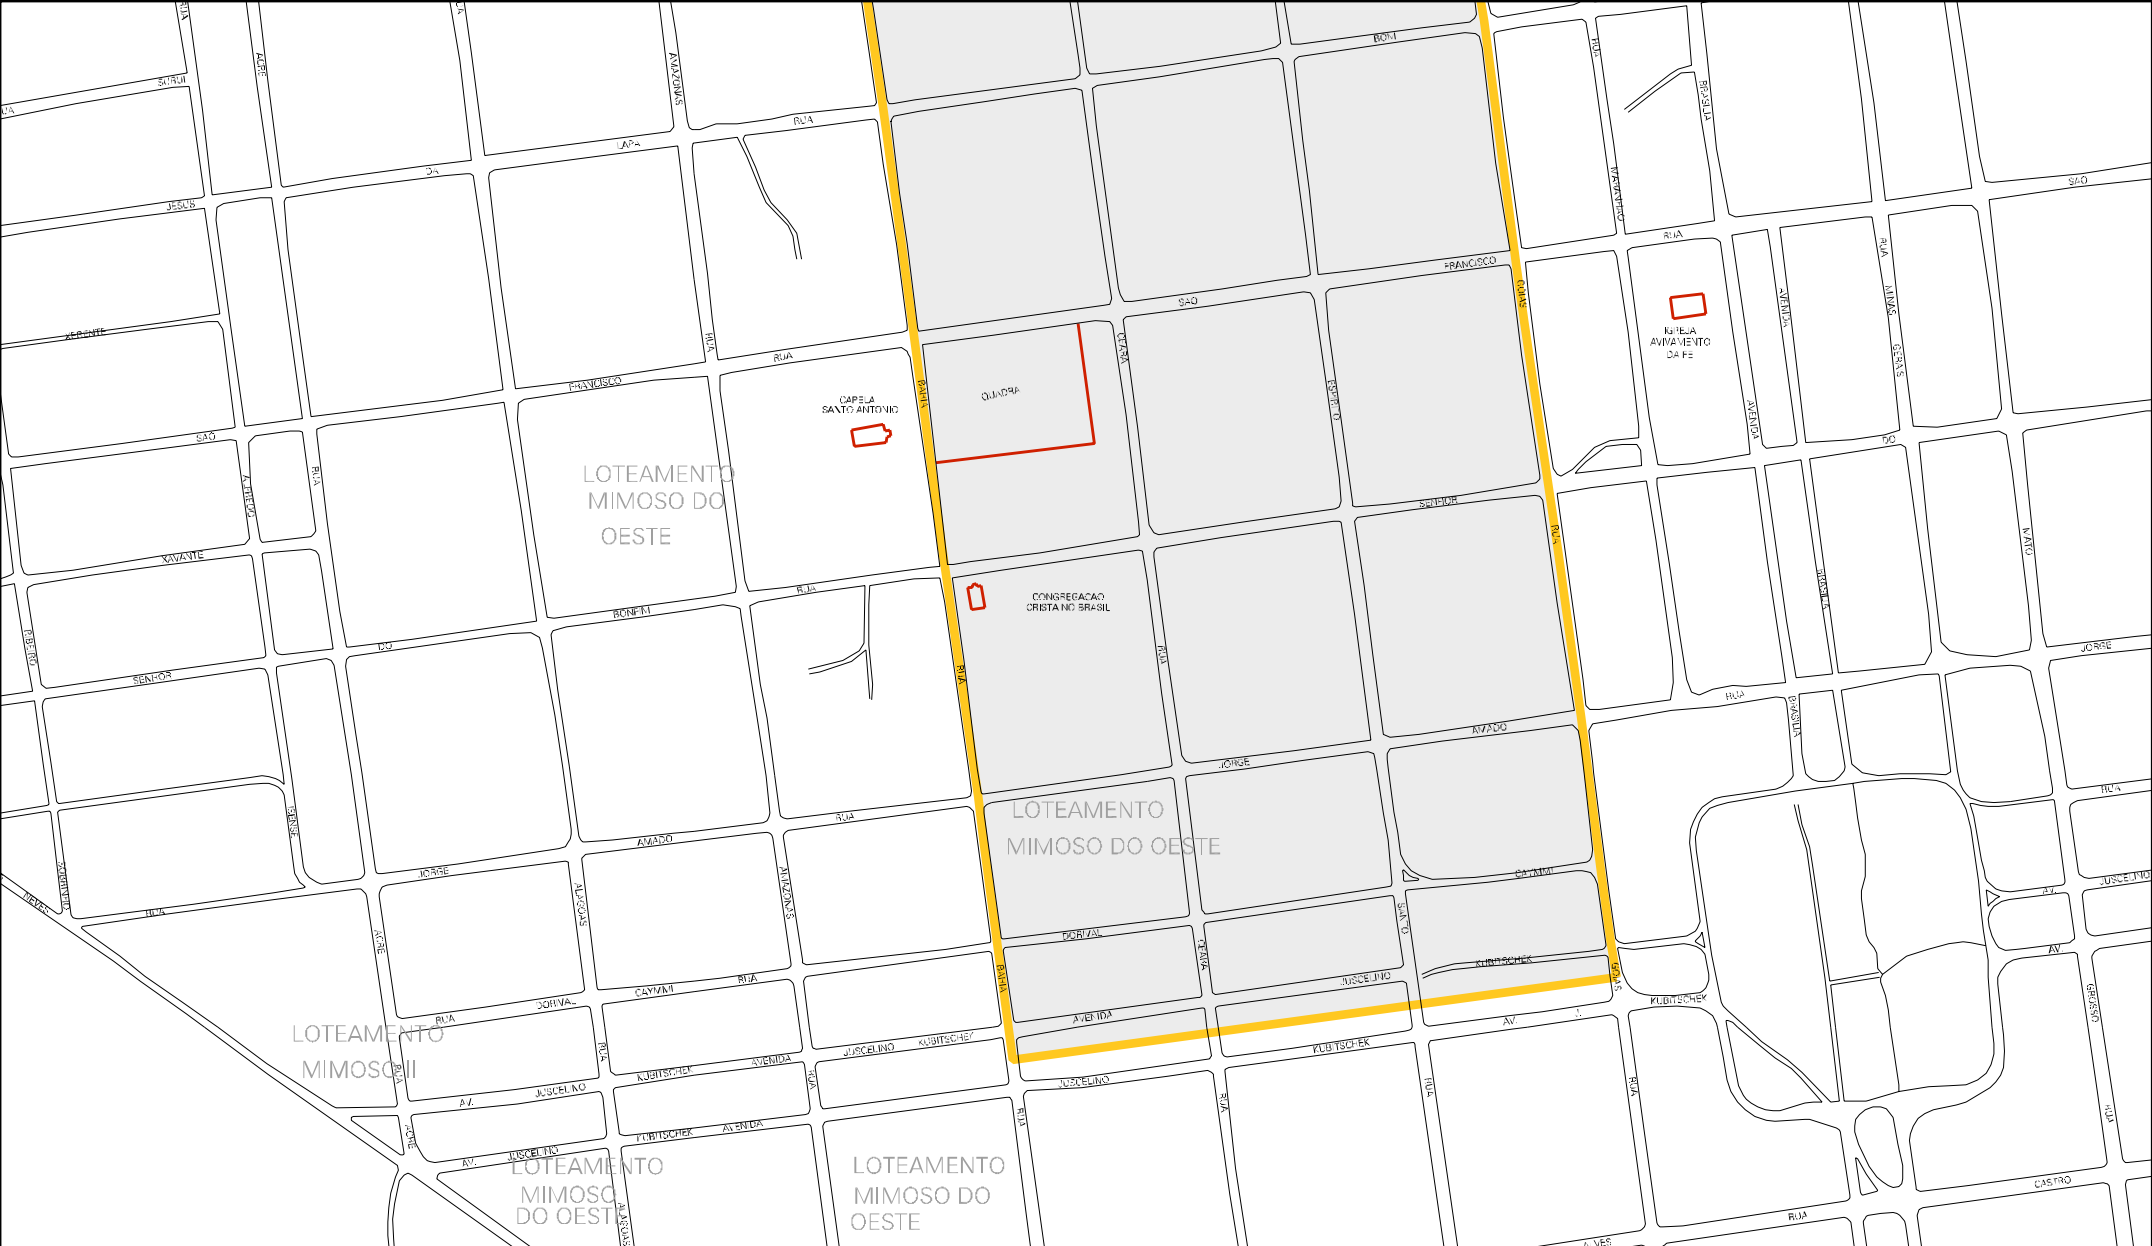

SANTO ANTONIO

LOTEAMENTO  
MIMOSO DO OESTE

RUA NOVAES

RUA

RUA

RUA

MANOEL

RUA

NOVAES

GUSTAVO

JOAQUIM

RUA

JESUS

MANOEL

DA

MUNICÍPIO: 19553 - LUÍS EDUARDO MAGALHÃES  
DISTRITO: 05 - LUÍS EDUARDO MAGALHÃES  
SUBDISTRITO: 00  
SETOR: 0005 SITUACAO: 10

ESTADO DA BAHIA  
MAPA DE SETOR URBANO - MSU  
ESCALA: 1 : 5206

CENSO AGROPECUARIO 2006  
CONTAGEM DA POPULAÇÃO 2007