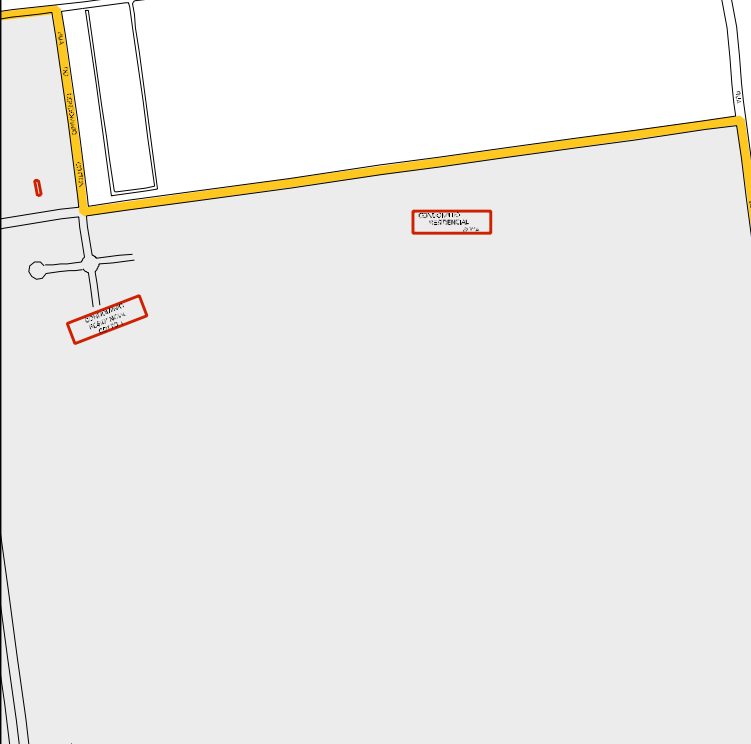

LOTEAMENTO
JARDIM
PARAISO

CENSO AGROPECUARIO 2006
CONTAGEM DA POPULAÇÃO 2007

MUNICIPIO: 19553 - LUÍS EDUARDO MAGALHÃES

DISTRITO: 05 - LUÍS EDUARDO MAGALHÃES

SUBDISTRITO: 00

SETOR: 0008 SITUACAO: 10

ESTADO DA BAHIA
MAPA DE SETOR URBANO - MSU
ESCALA: 1 : 7846