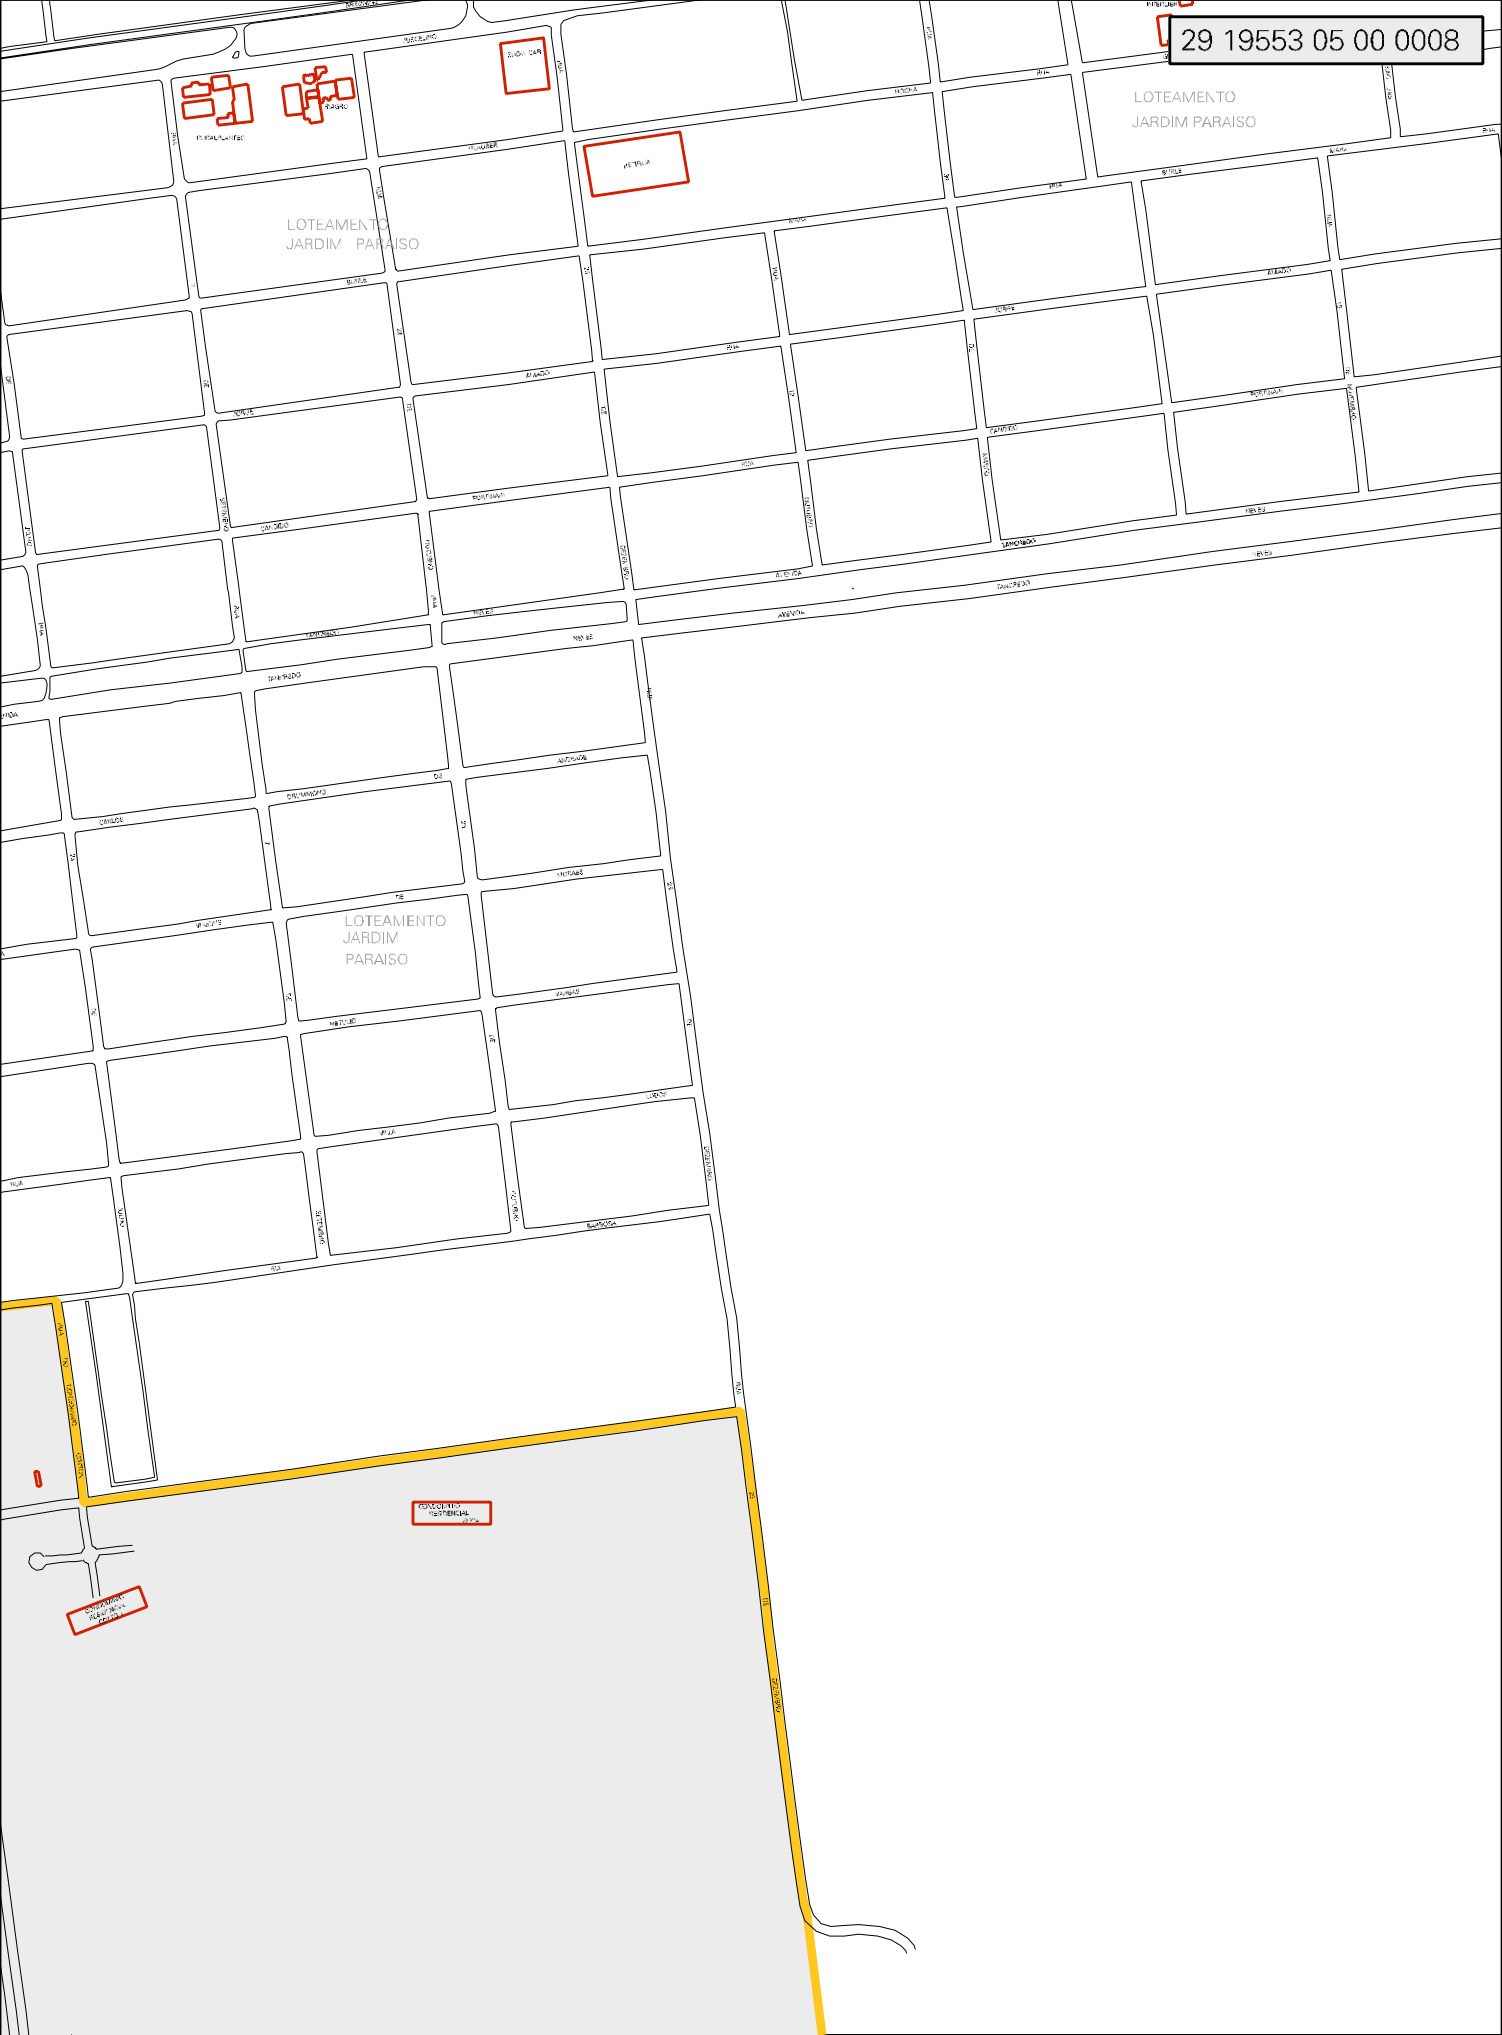

LOTEAMENTO
JARDIM
PARAISO

CENSO AGROPECUARIO 2006
CONTAGEM DA POPULAÇÃO 2007

MUNICIPIO: 19553 - LUÍS EDUARDO MAGALHÃES

DISTRITO: 05 - LUÍS EDUARDO MAGALHÃES

SUBDISTRITO: 00

SETOR: 0008 SITUACAO: 10

ESTADO DA BAHIA
MAPA DE SETOR URBANO - MSU
ESCALA: 1 : 7846