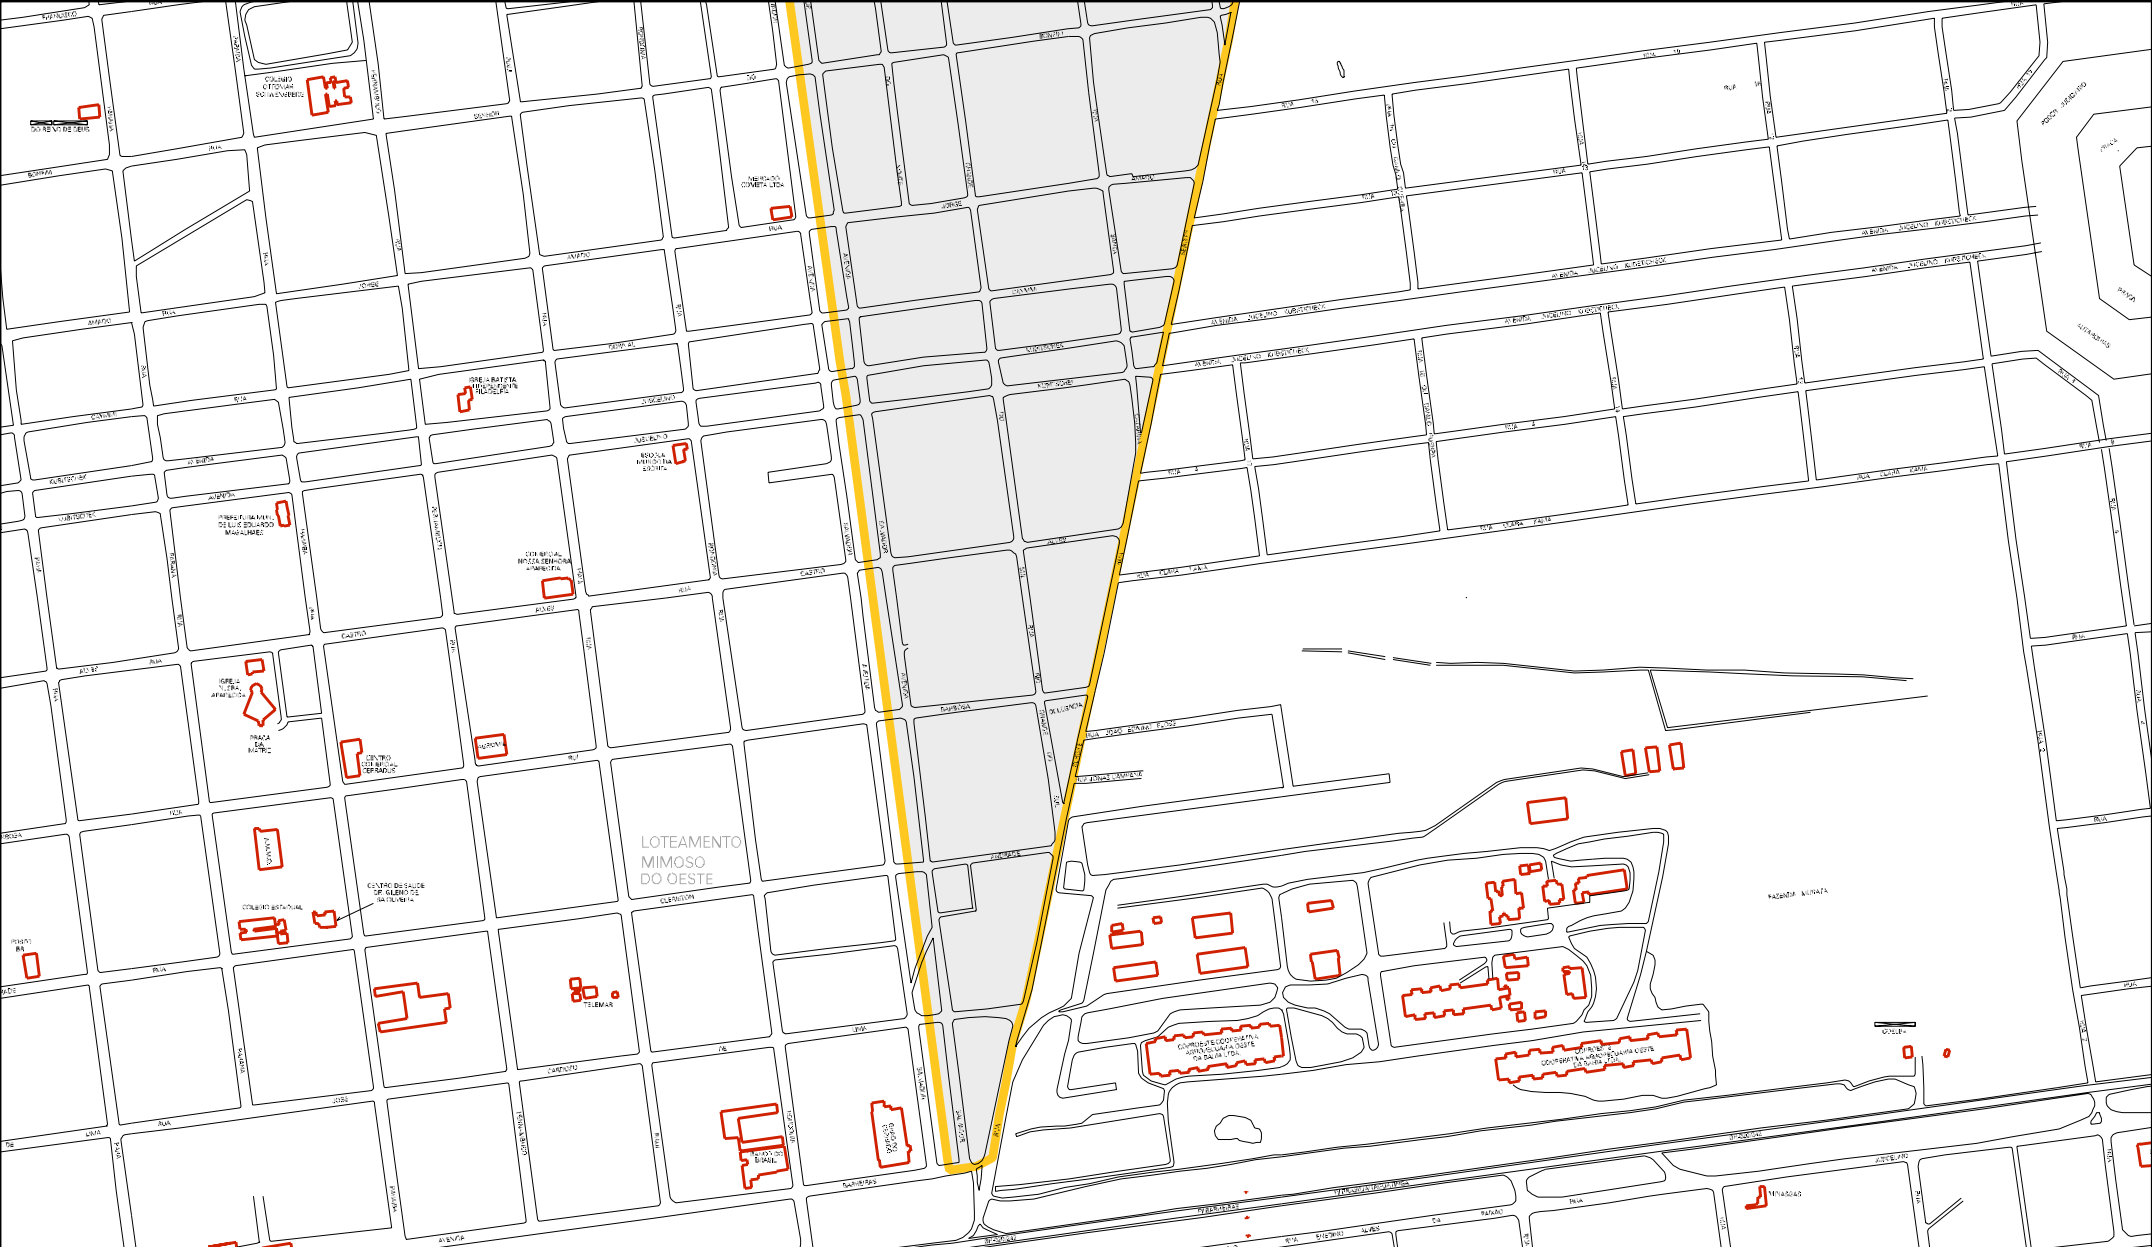

MUNICIPALIDAD  
DE  
JARDIM IMPERIAL

C.F. JARDIM  
IMPERIAL

D

JARDIM IMPERIAL

MUNICÍPIO: 19553 - LUÍS EDUARDO MAGALHÃES  
 DISTRITO: 05 - LUÍS EDUARDO MAGALHÃES  
 SUBDISTRITO: 00  
 SETOR: 0034 SITUAÇÃO: 10

ESTADO DA BAHIA  
 MAPA DE SETOR URBANO - MSU  
 ESCALA: 1 : 7888