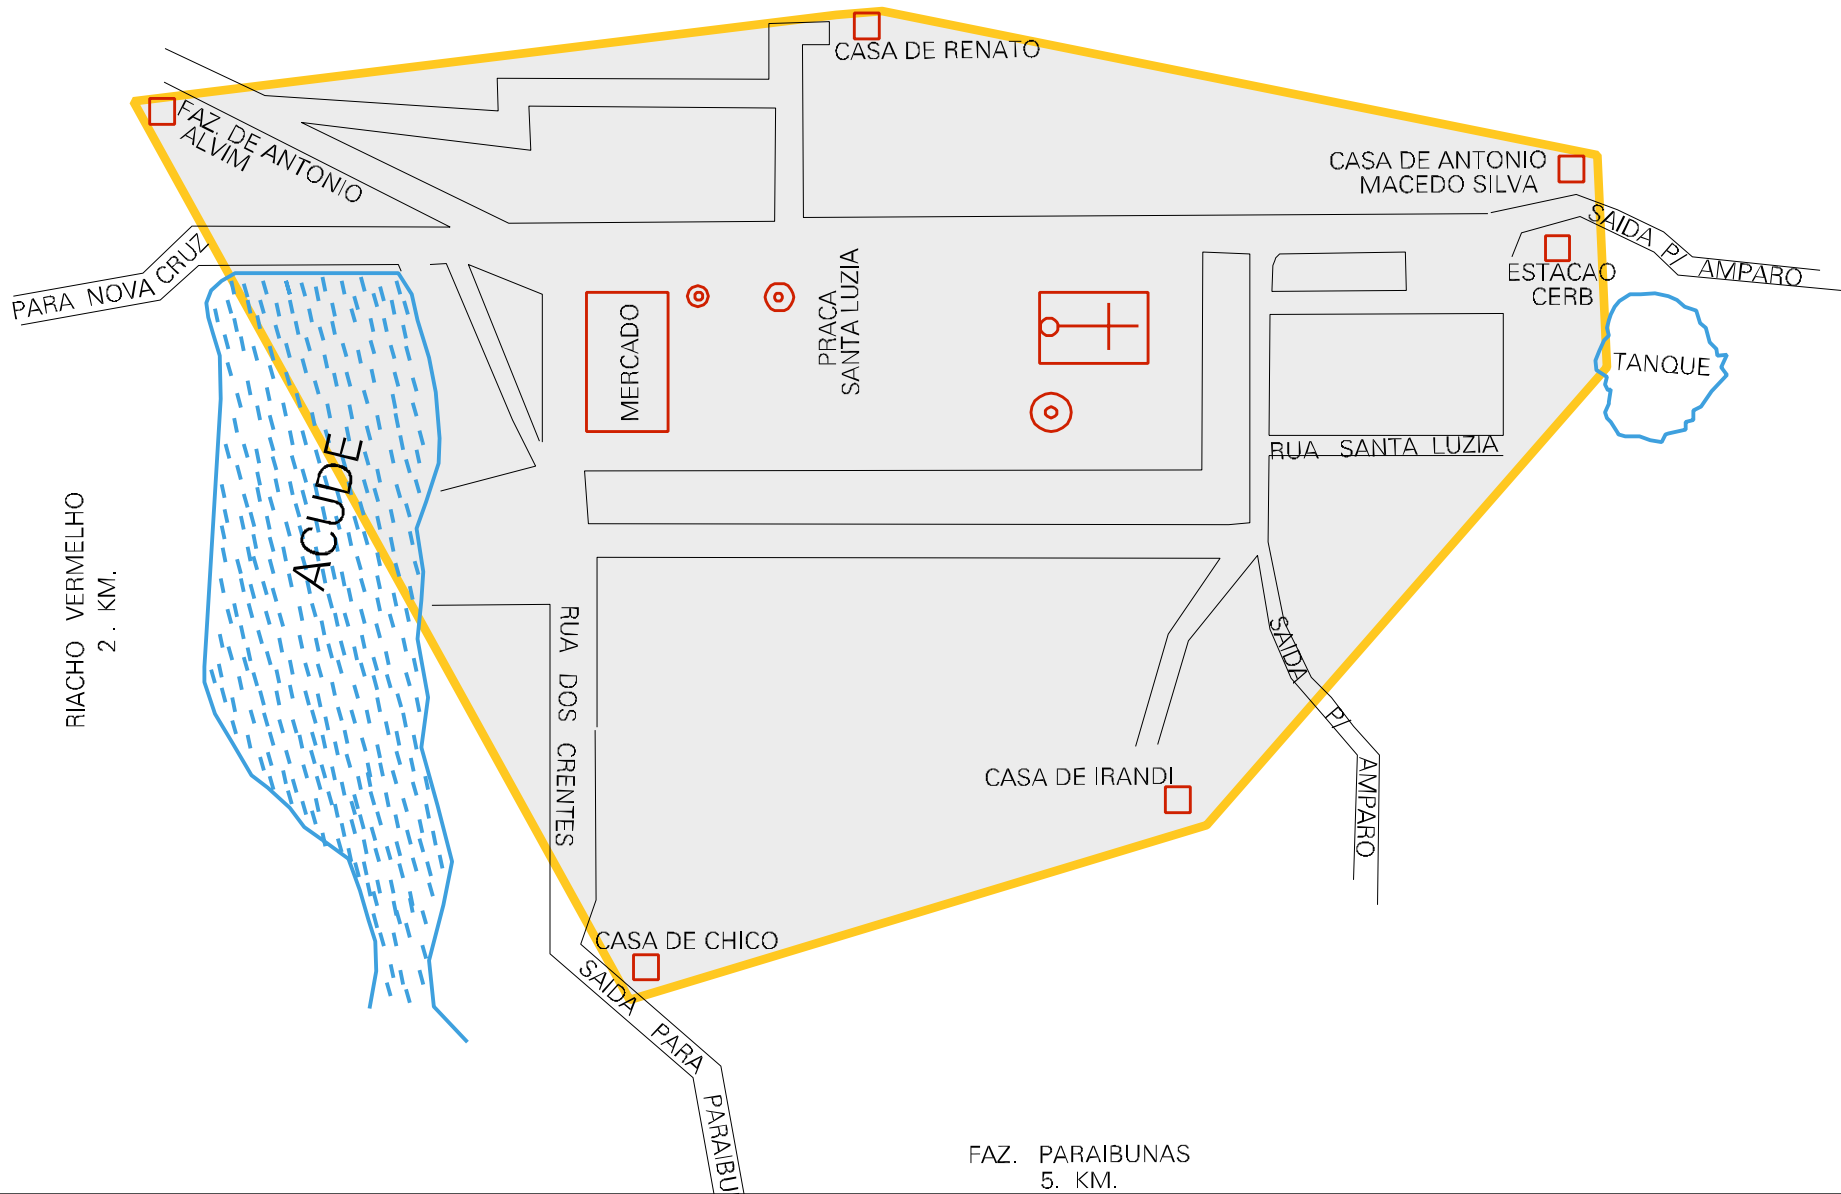

FAZ. LAGOAS DOS BOIS
2 KM.

RIACHO VERMELHO
2. KM.

FAZ. ALAGOINHAS
3. KM.

FAZ. PARAIBUNAS
5. KM.

MUNICIPIO: 19603 - MACAJUBA
 DISTRITO: 26 - SANTA LUZIA
 SUBDISTRITO: 00
 SETOR: 0001 SITUACAO: 20

ESTADO DA BAHIA
 MAPA DE SETOR URBANO - MSU
 ESCALA: 1 : 2017