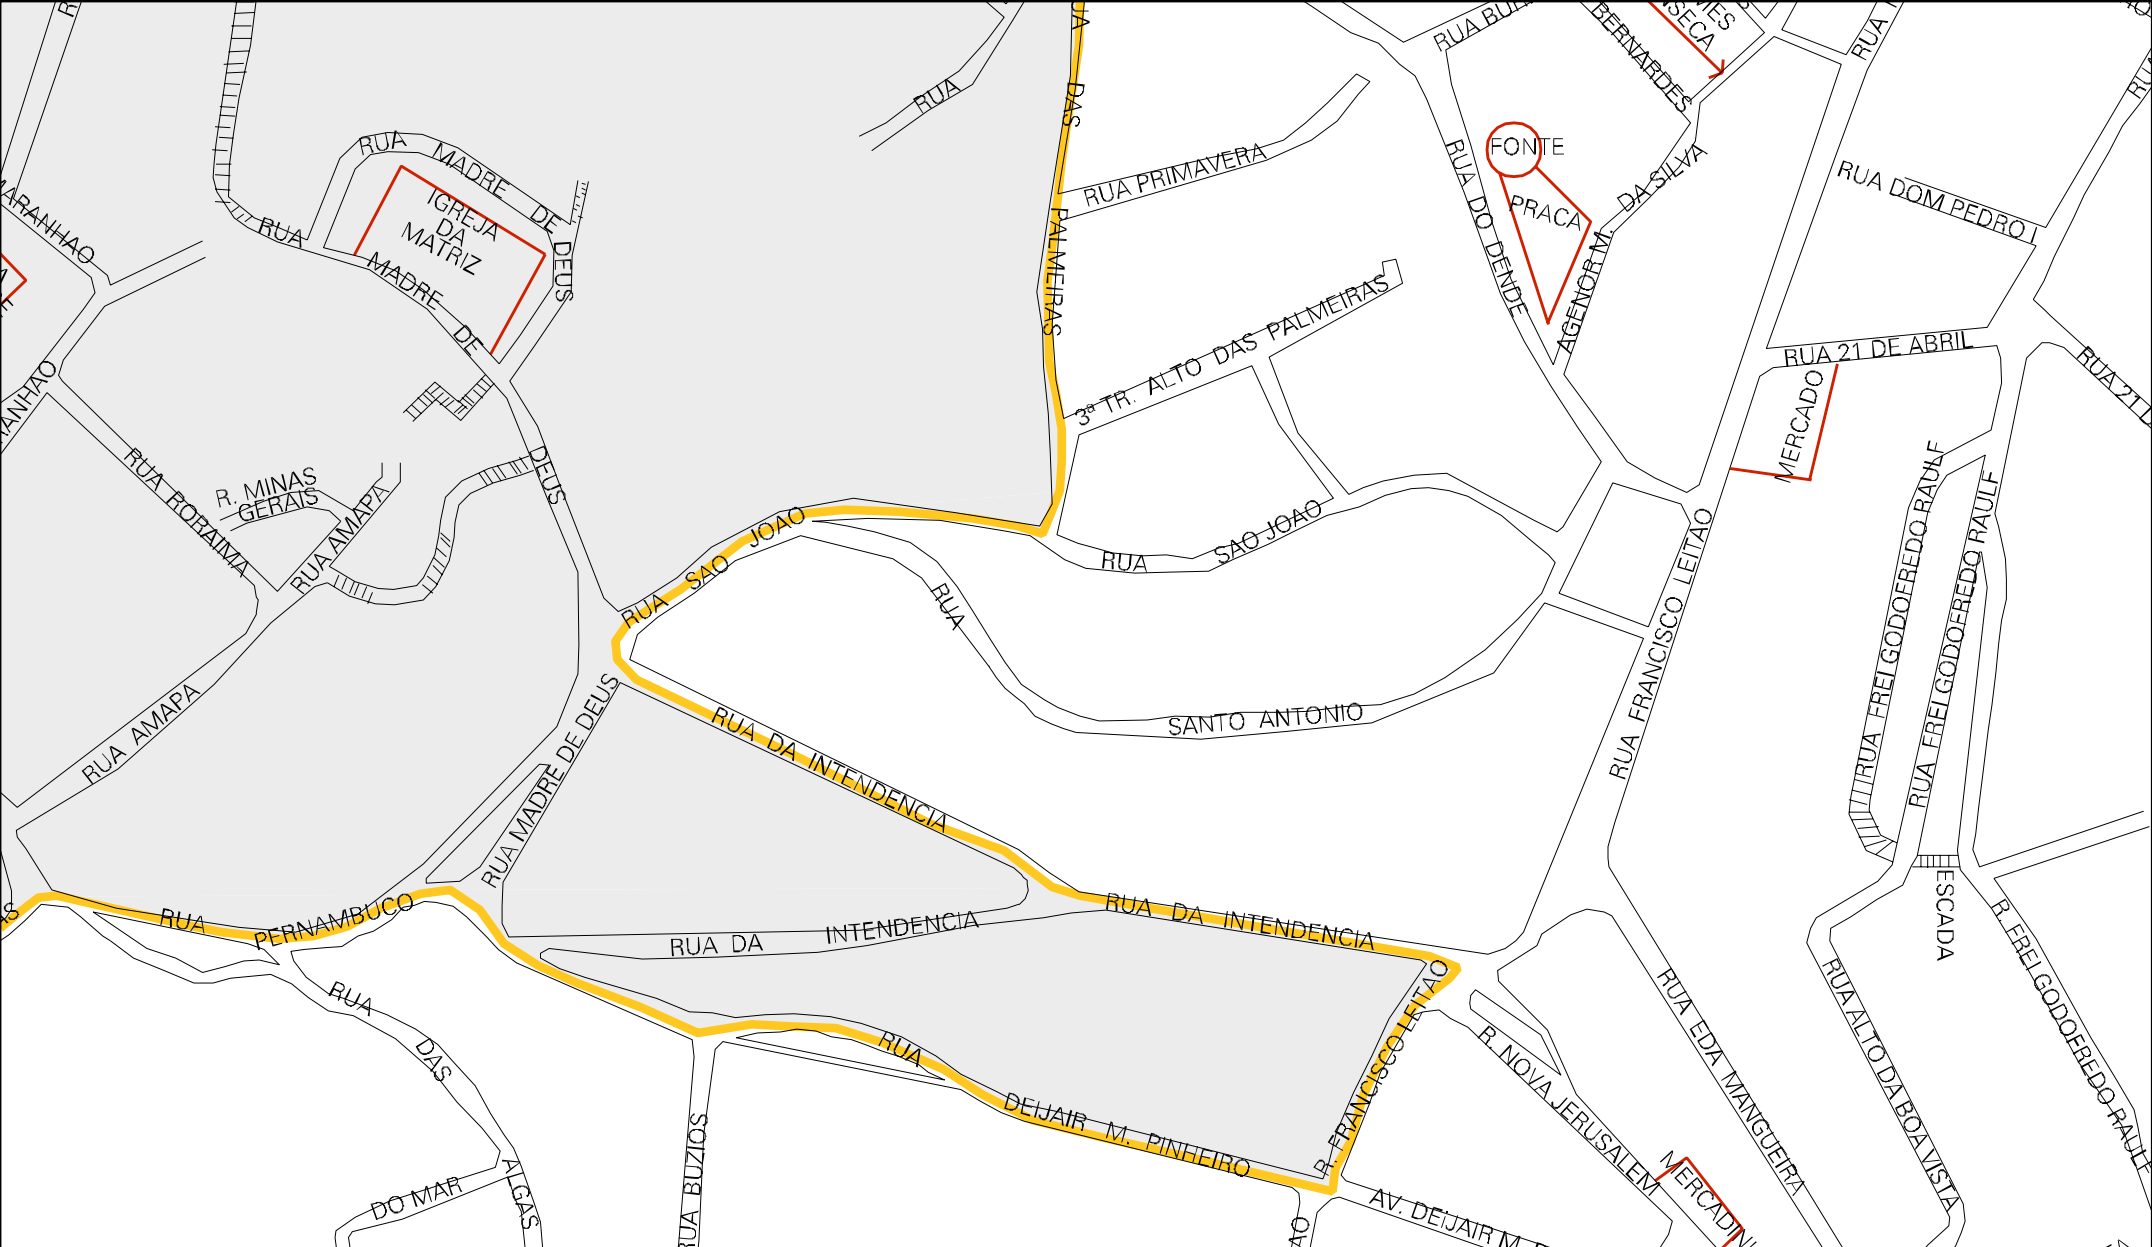

CENSO AGROPECUARIO 2006  
CONTAGEM DA POPULAÇÃO 2007

MUNICIPIO: 19926 - MADRE DE DEUS  
DISTRITO: 05 - MADRE DE DEUS  
SUBDISTRITO: 00  
SETOR: 0006 SITUACAO: 10

ESTADO DA BAHIA  
MAPA DE SETOR URBANO - MSU  
ESCALA: 1 : 2096