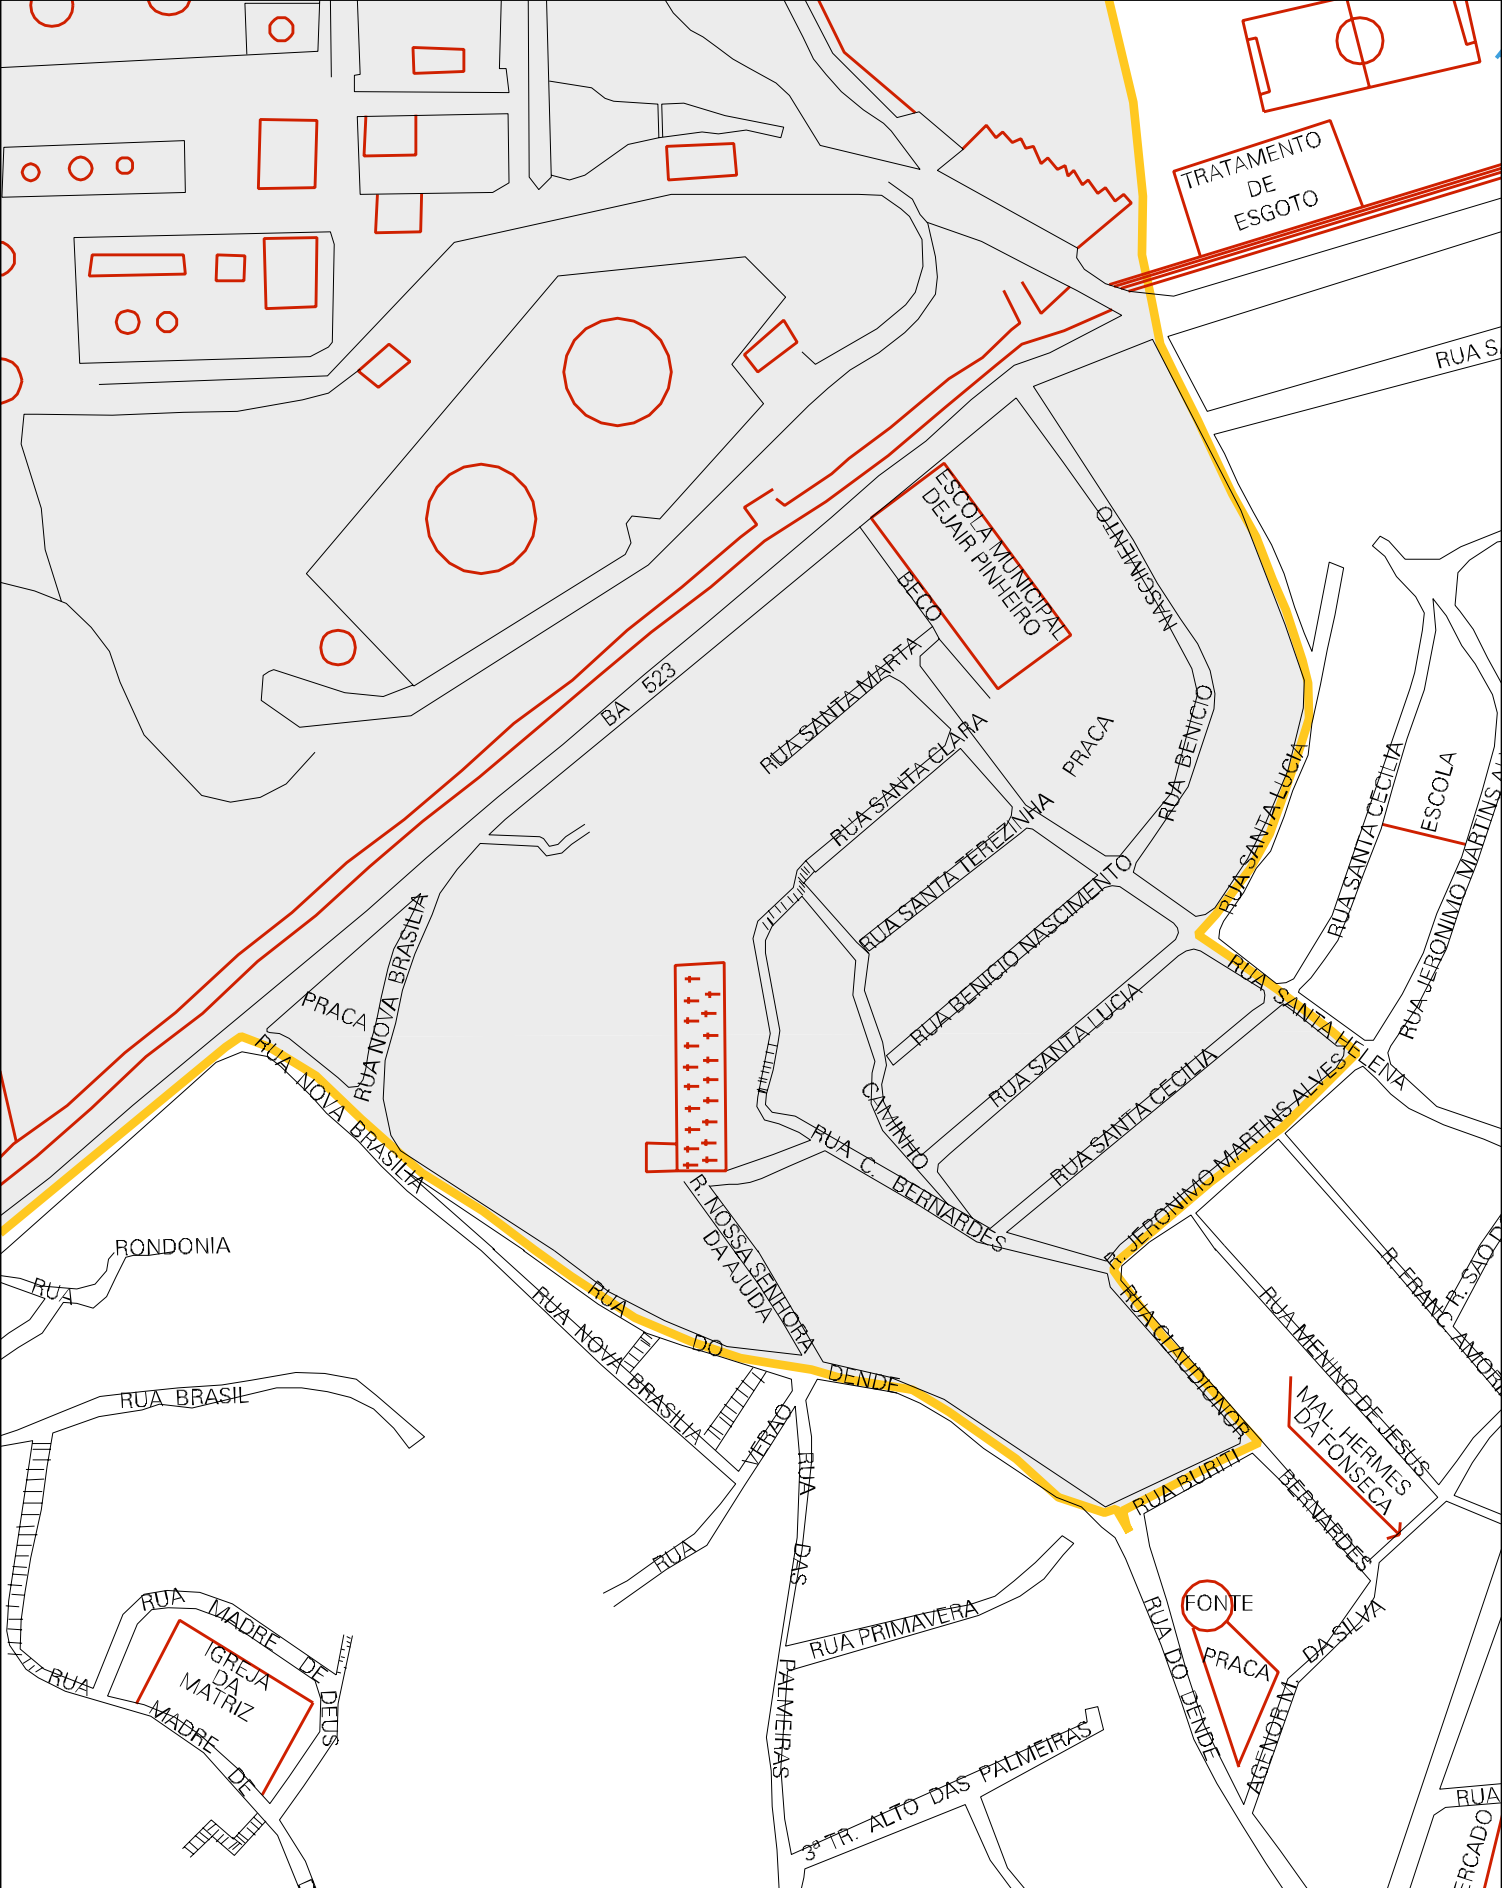

MUNICIPIO: 19926 - MADRE DE DEUS  
DISTRITO: 05 - MADRE DE DEUS  
SUBDISTRITO: 00  
SETOR: 0009 SITUACAO: 10

ESTADO DA BAHIA  
 MAPA DE SETOR URBANO - MSU  
 ESCALA: 1 : 2271