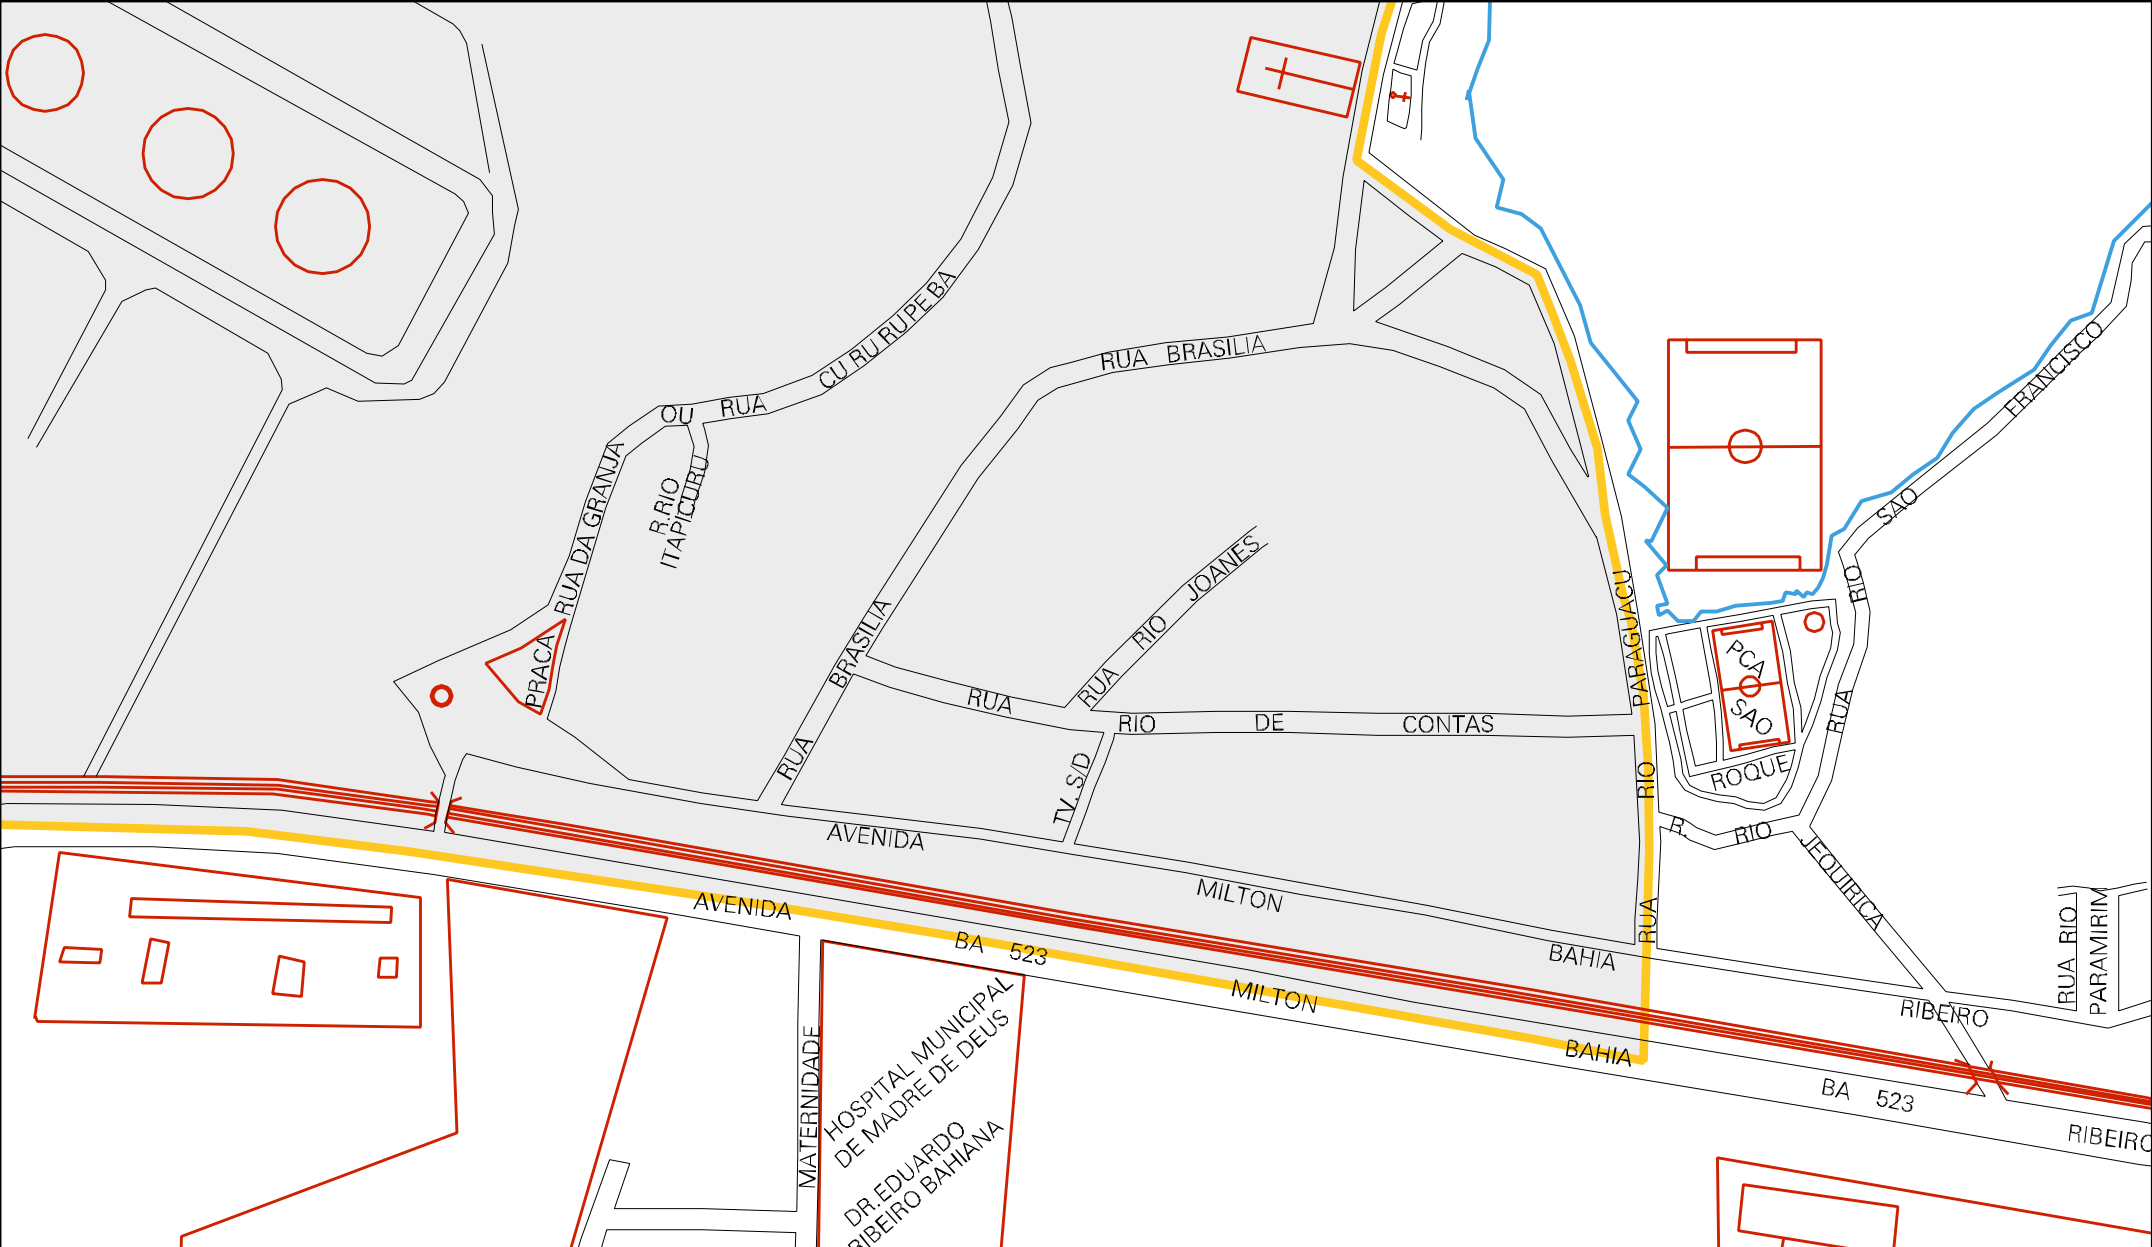

CENSO AGROPECUARIO 2006
CONTAGEM DA POPULAÇÃO 2007

MUNICIPIO: 19926 - MADRE DE DEUS
DISTRITO: 05 - MADRE DE DEUS
SUBDISTRITO: 00
SETOR: 0013 SITUACAO: 10

ESTADO DA BAHIA
MAPA DE SETOR URBANO - MSU
ESCALA: 1 : 2132