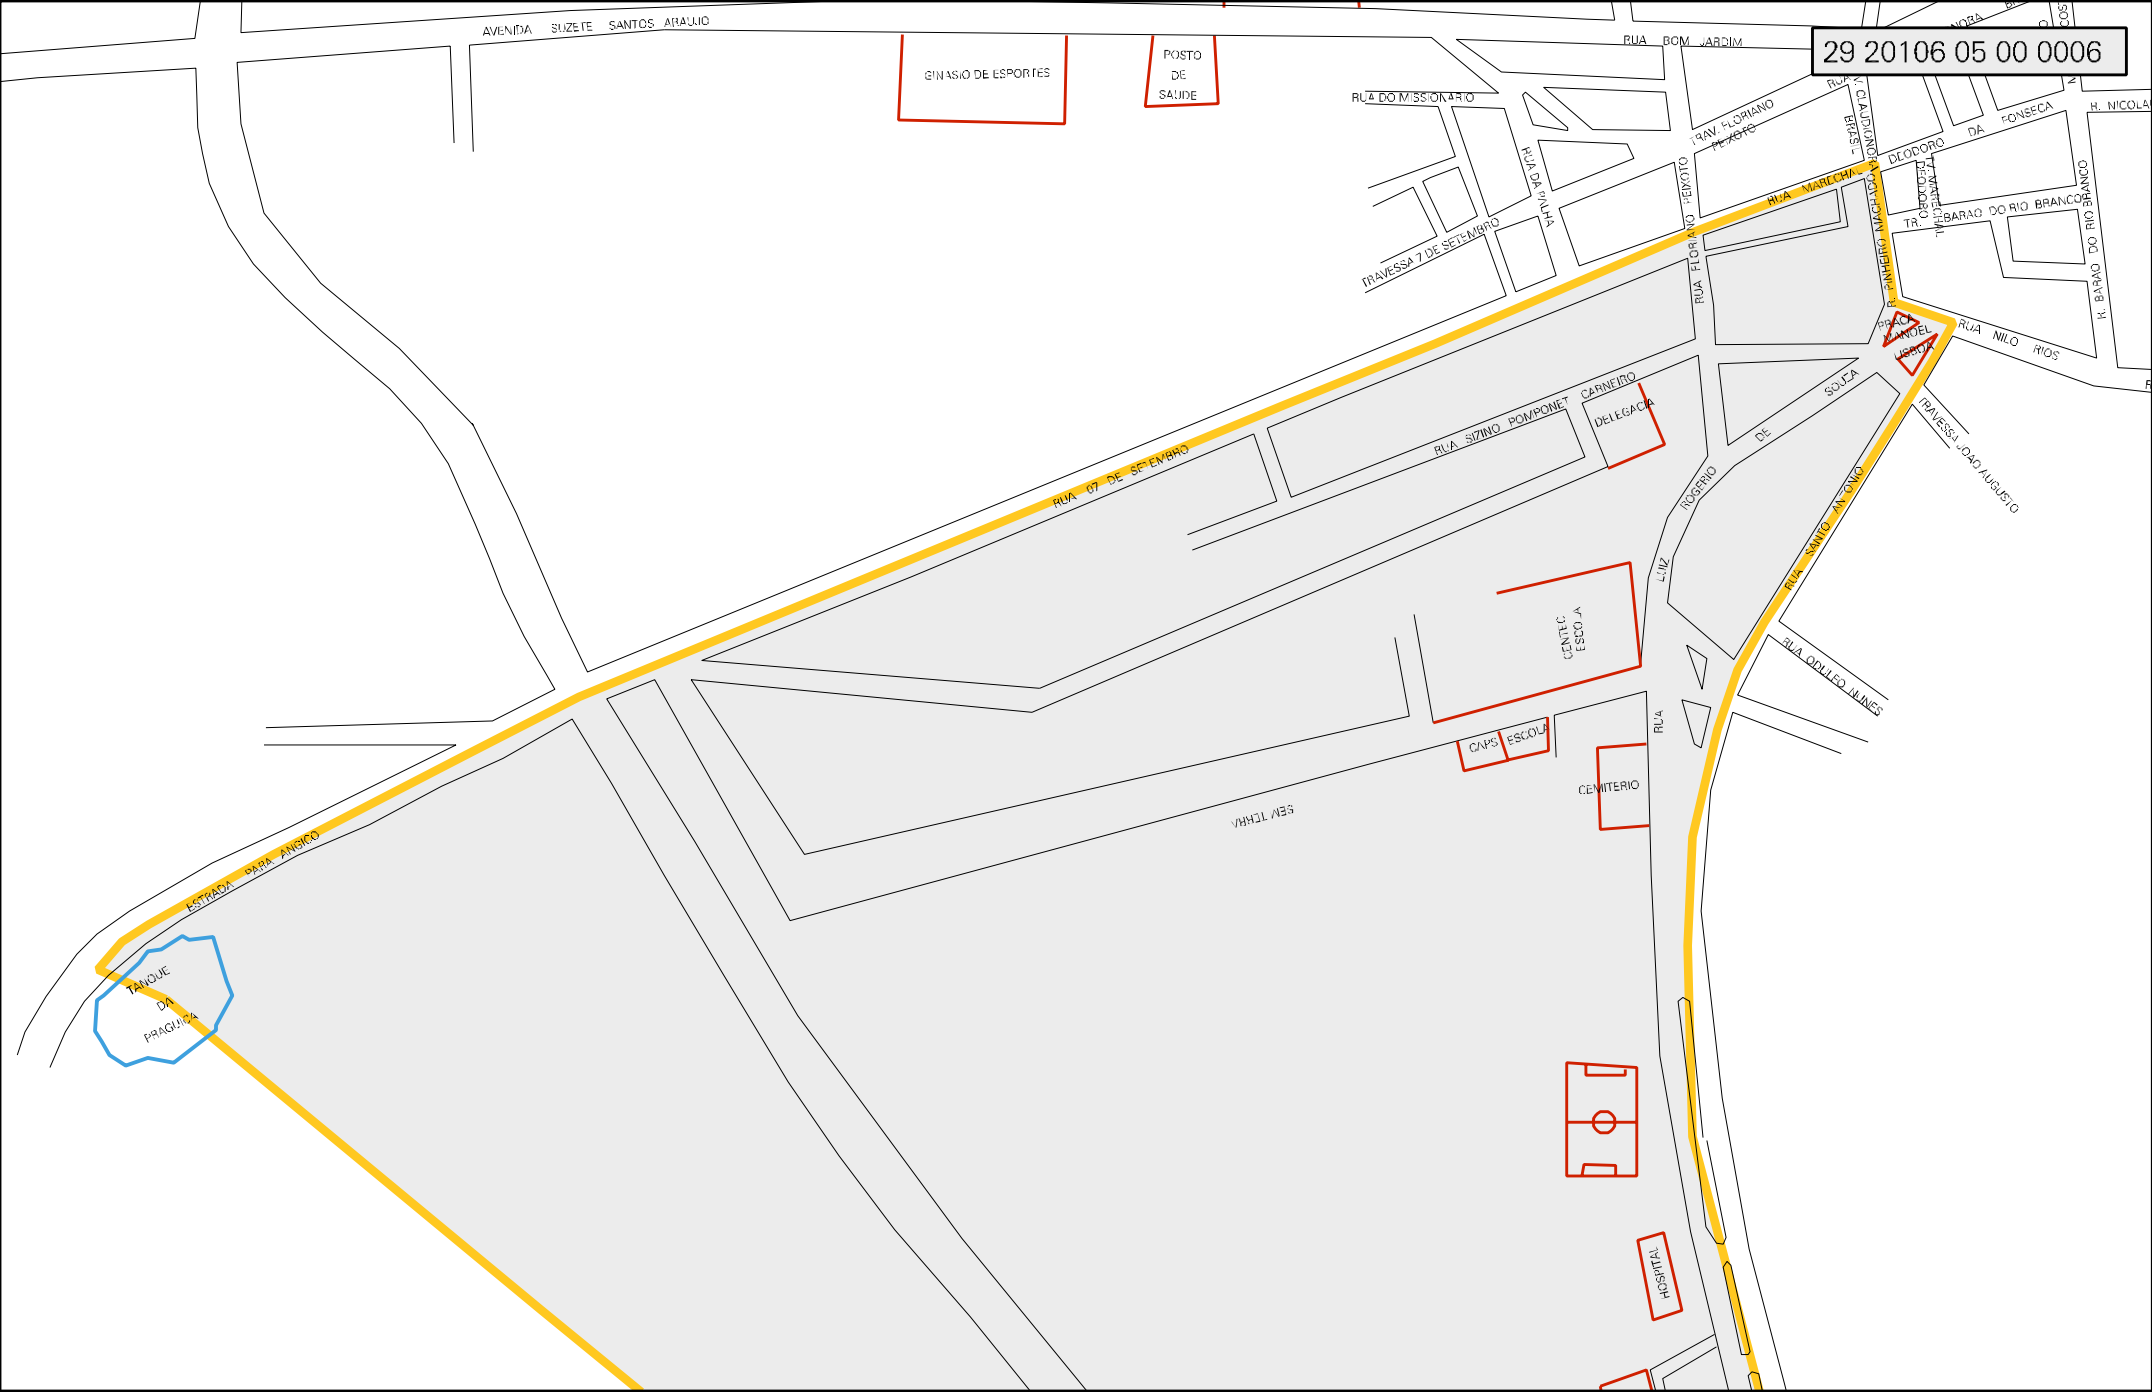

GINASIO DE ESPORTES

POSTO DE SAUDE

RUA BOM JARDIM
 RUA DOMISSONARIO
 RUA FLORIANO FERRETO
 RUA MARCELA
 RUA CLAUDIO LOPES
 RUA ESTRELA
 RUA DEODORO
 RUA DA FONSECA
 RUA H. NICOLAI
 RUA BARAO DO RIO BRANCO
 RUA NILO RIOS

RUA 07 DE SETEMBRO

RUA SIZINO POMPONI
 RUA CARNEIRO
 DELEGACIA

RUA SOUZA
 RUA ROSARIO DE
 RUA ANTONIO ANTONIO
 TRAVESSA LUIZ AUGUSTO

CENTRO ESCOLA

CAPS ESCOLA

CEMITERIO

HOSPITAL

ESTRADA DE BRAGA ABERICO

SEMI TERN

RUA LUIZ
RUA ODILEO LINES

MUNICIPIO: 20106 - MAIRI
DISTRITO: 05 - MAIRI
SUBDISTRITO: 00
SETOR: 0006 SITUACAO: 10

ESTADO DA BAHIA
MAPA DE SETOR URBANO - MSU
ESCALA: 1 : 4271