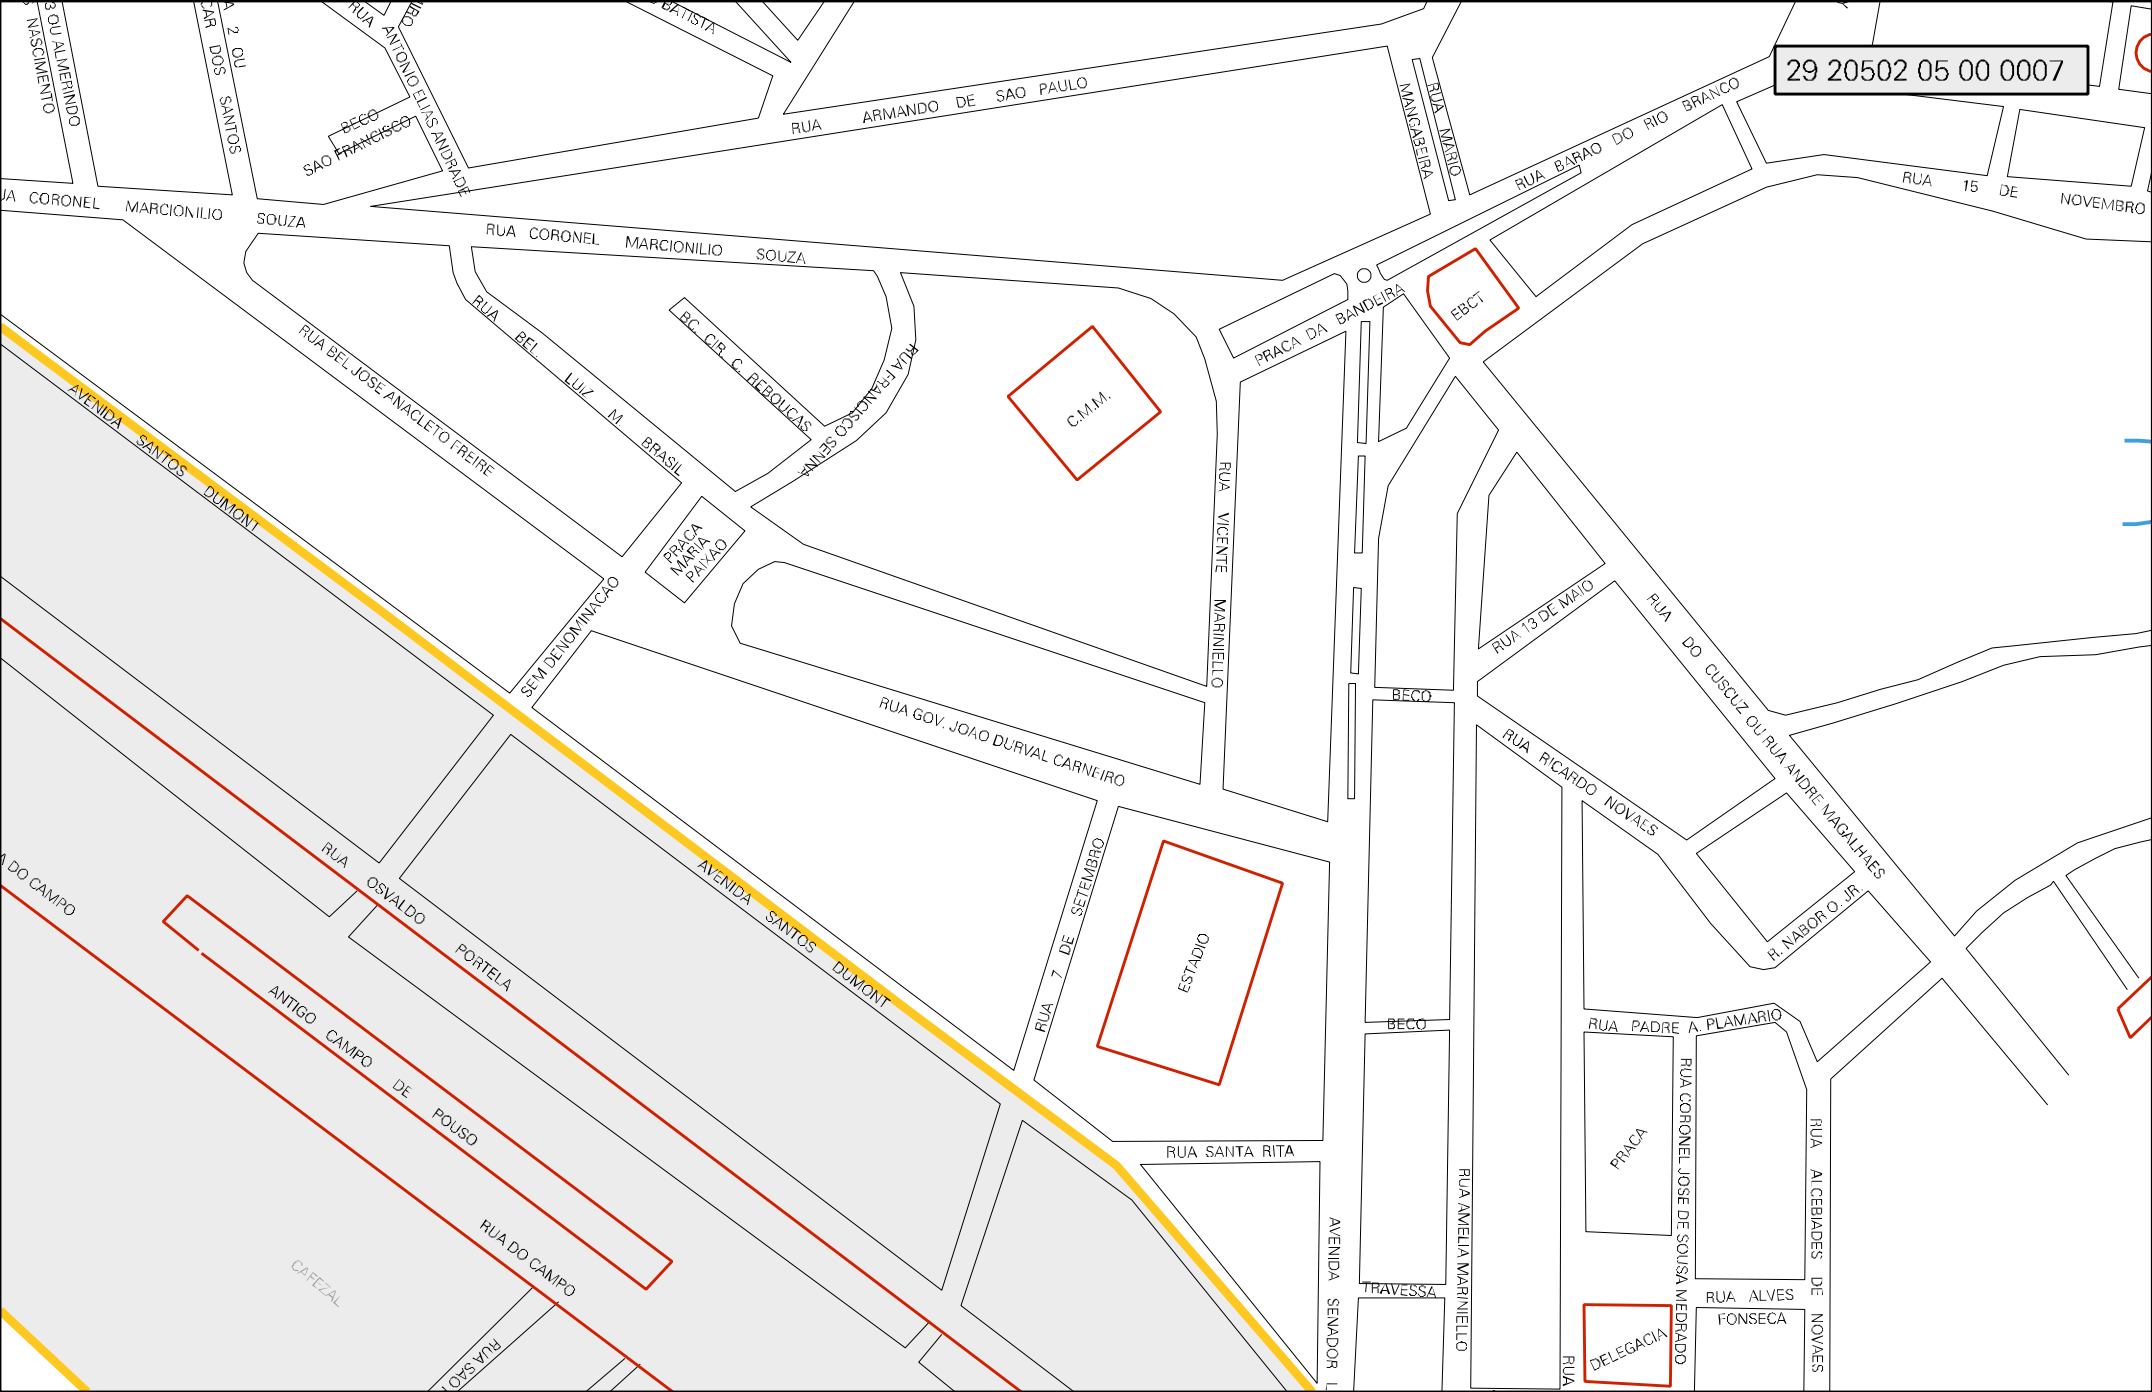

29 20502 05 00 0007

C.M.M.

EBCT

ESTADIO

DELEGACIA

ESTADO DA BAHIA
MAPA DE SETOR URBANO - MSU
ESCALA: 1 : 4590