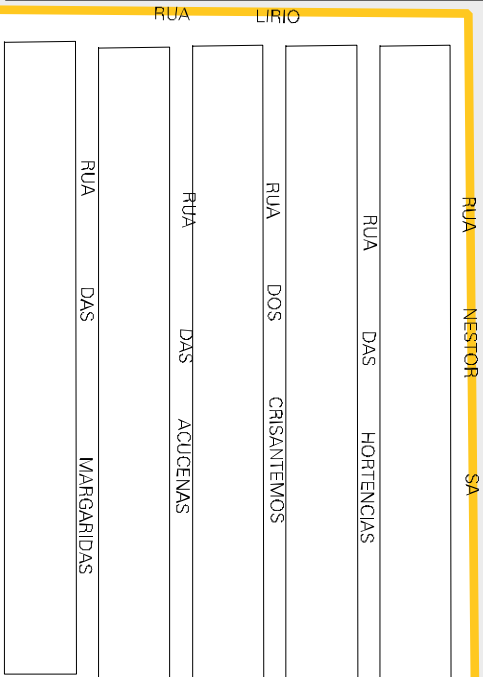

FAZENDA DE DIDE MEIRA

MARCO Nº 15

ESTRADA PARA FAZENDA DIDE MEIRA

MUNICIPIO: 20502 - MARACÁS
 DISTRITO: 05 - MARACÁS
 SUBDISTRITO: 00
 SETOR: 0013 SITUACAO: 10

ESTADO DA BAHIA
 MAPA DE SETOR URBANO - MSU
 ESCALA: 1 : 3839