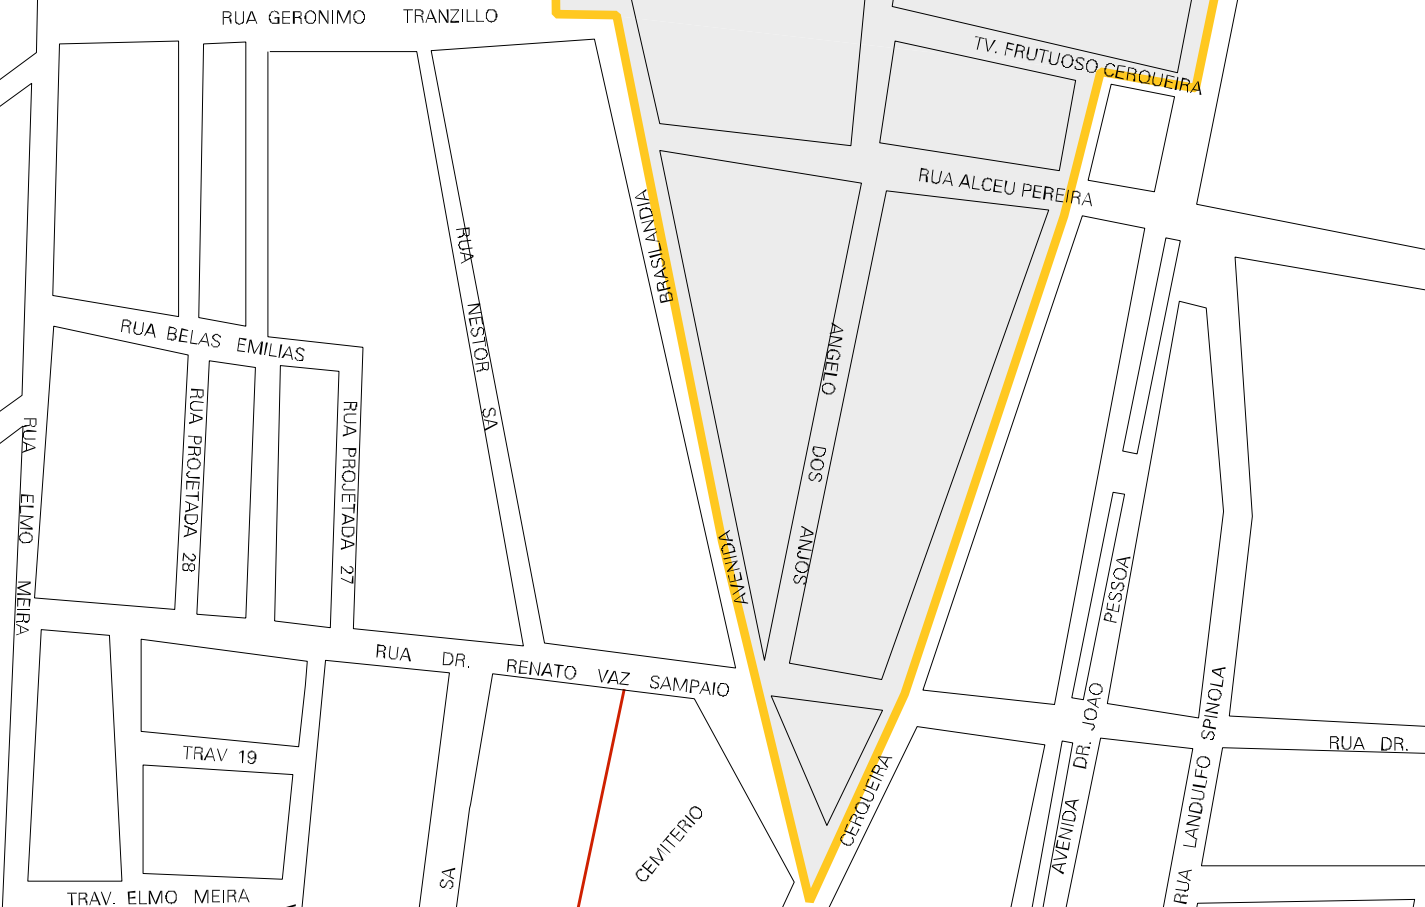

FAZENDA DE DIDE MEIRA

MARCO Nº 15

ESTRADA PARA FAZENDA DIDE MEIRA

MUNICIPIO: 20502 - MARACÁS
 DISTRITO: 05 - MARACÁS
 SUBDISTRITO: 00
 SETOR: 0013 SITUACAO: 10

ESTADO DA BAHIA
 MAPA DE SETOR URBANO - MSU
 ESCALA: 1 : 3839