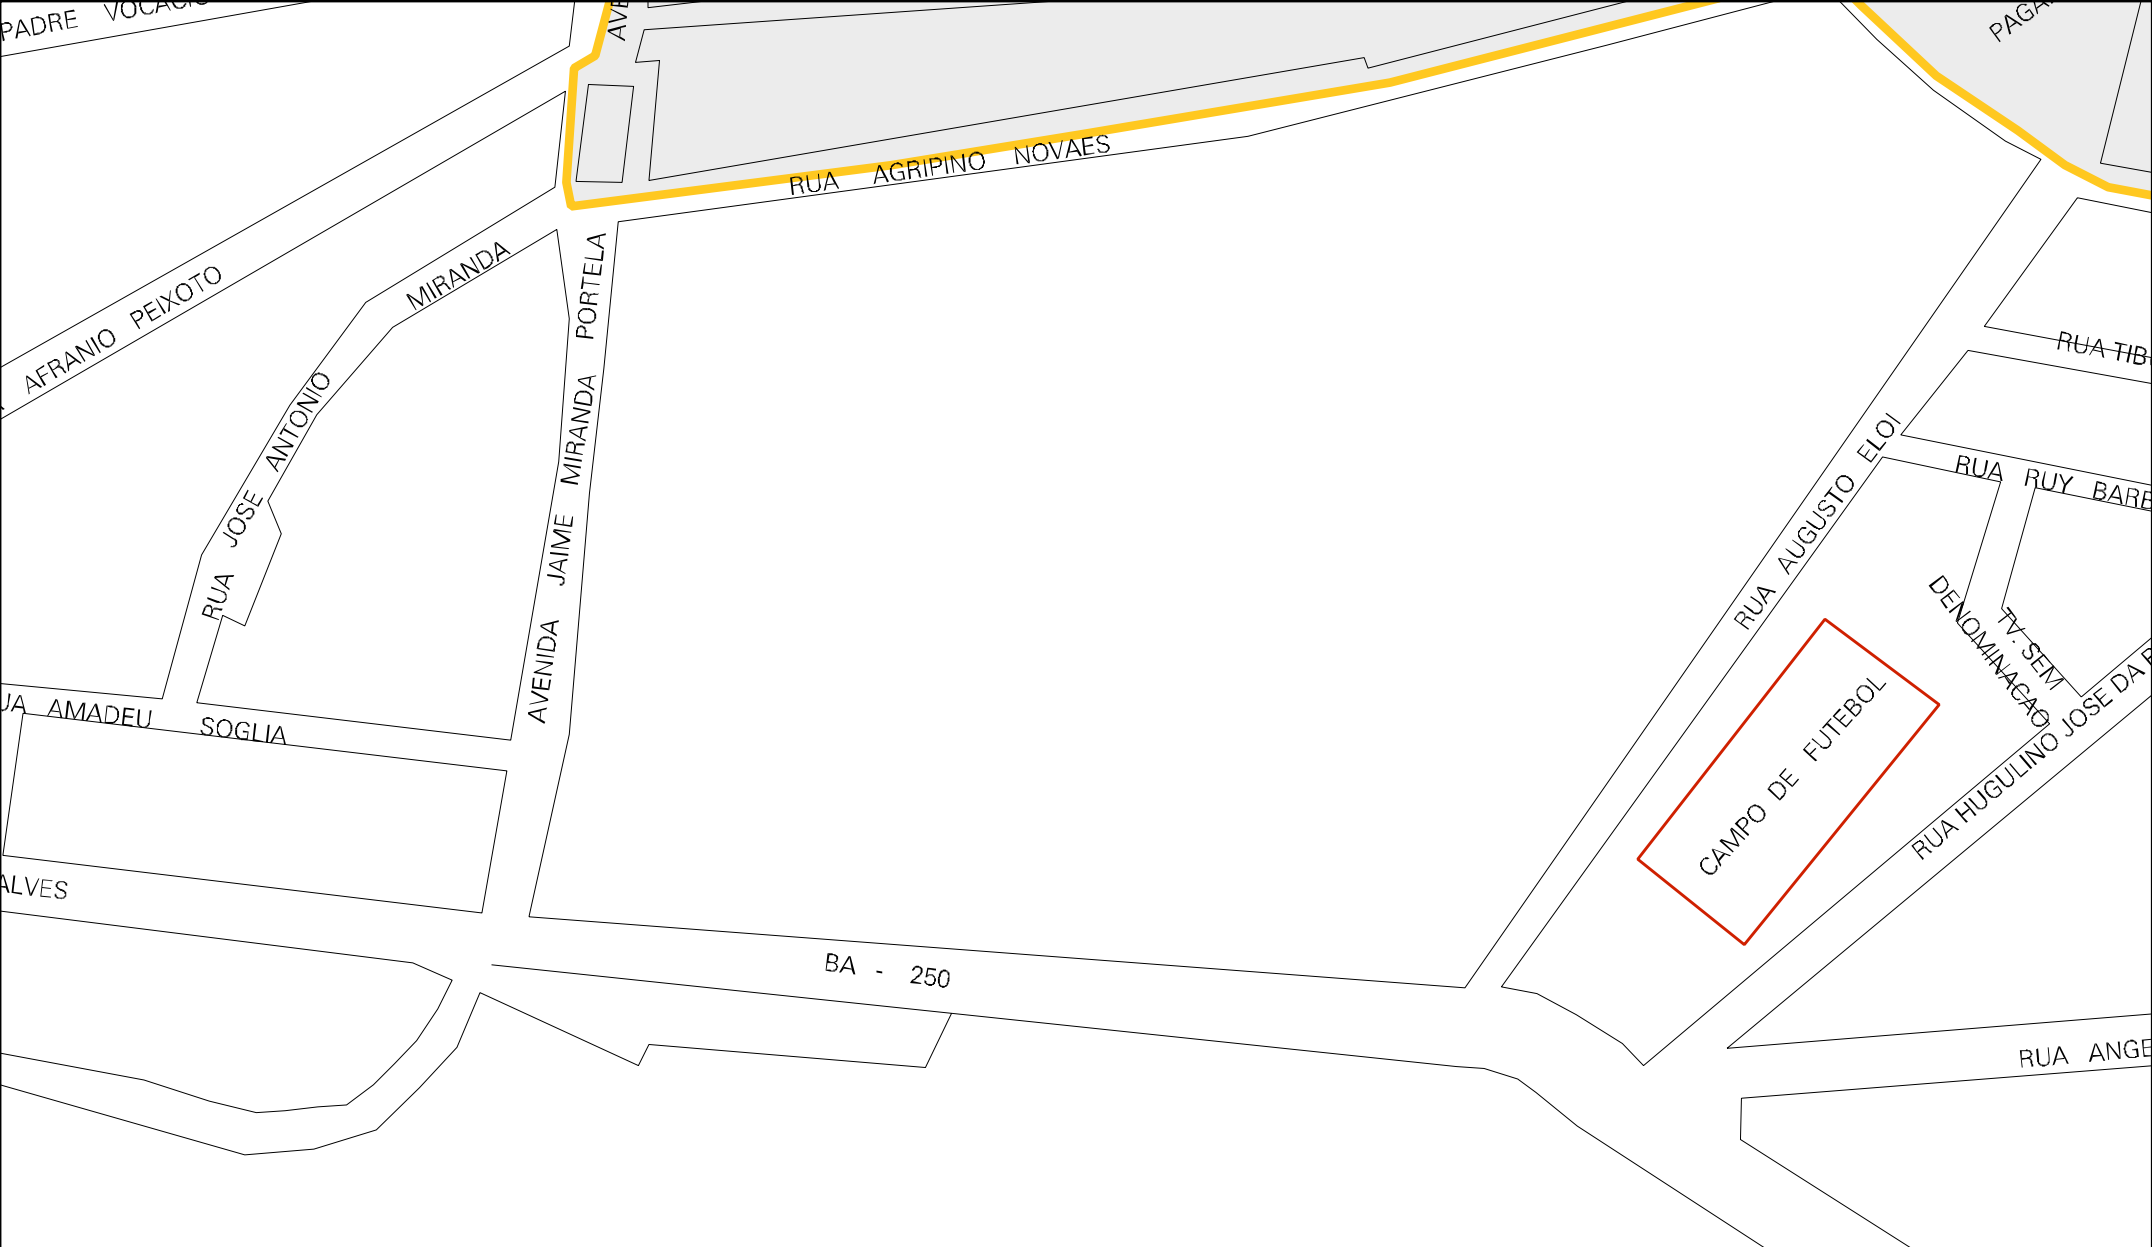

RUA DR. RENATO VAZ SAMPAIO

AVENIDA

RUA OTTO ELOY

TV. AVENIDA BRASILIA

RUA SEM DENOMINACAO

TV. SEM NOME

TV. SEM NOME

BA - 026

AVENIDA BRASILIA

RUA GERSINIO DOS ANJOS

INIO DOS ANJOS

PRACA DA VITORIA

LARGO DANTE NUCCI

AVENIDA JAIME MIRANDA PORTELA

ACIONISTA

ESTRADA DA CAPELA

MARCO Nº 7
FAZENDA ARIEL
MEIRA GUEDES

RUA PAULO GRASSO

RUA CARLOS MARINIER

CENSO AGROPECUARIO 2006
CONTAGEM DA POPULACAO 2007

MUNICIPIO: 20502 - MARACÁS
DISTRITO: 05 - MARACÁS
SUBDISTRITO: 00
SETOR: 0016 SITUACAO: 10