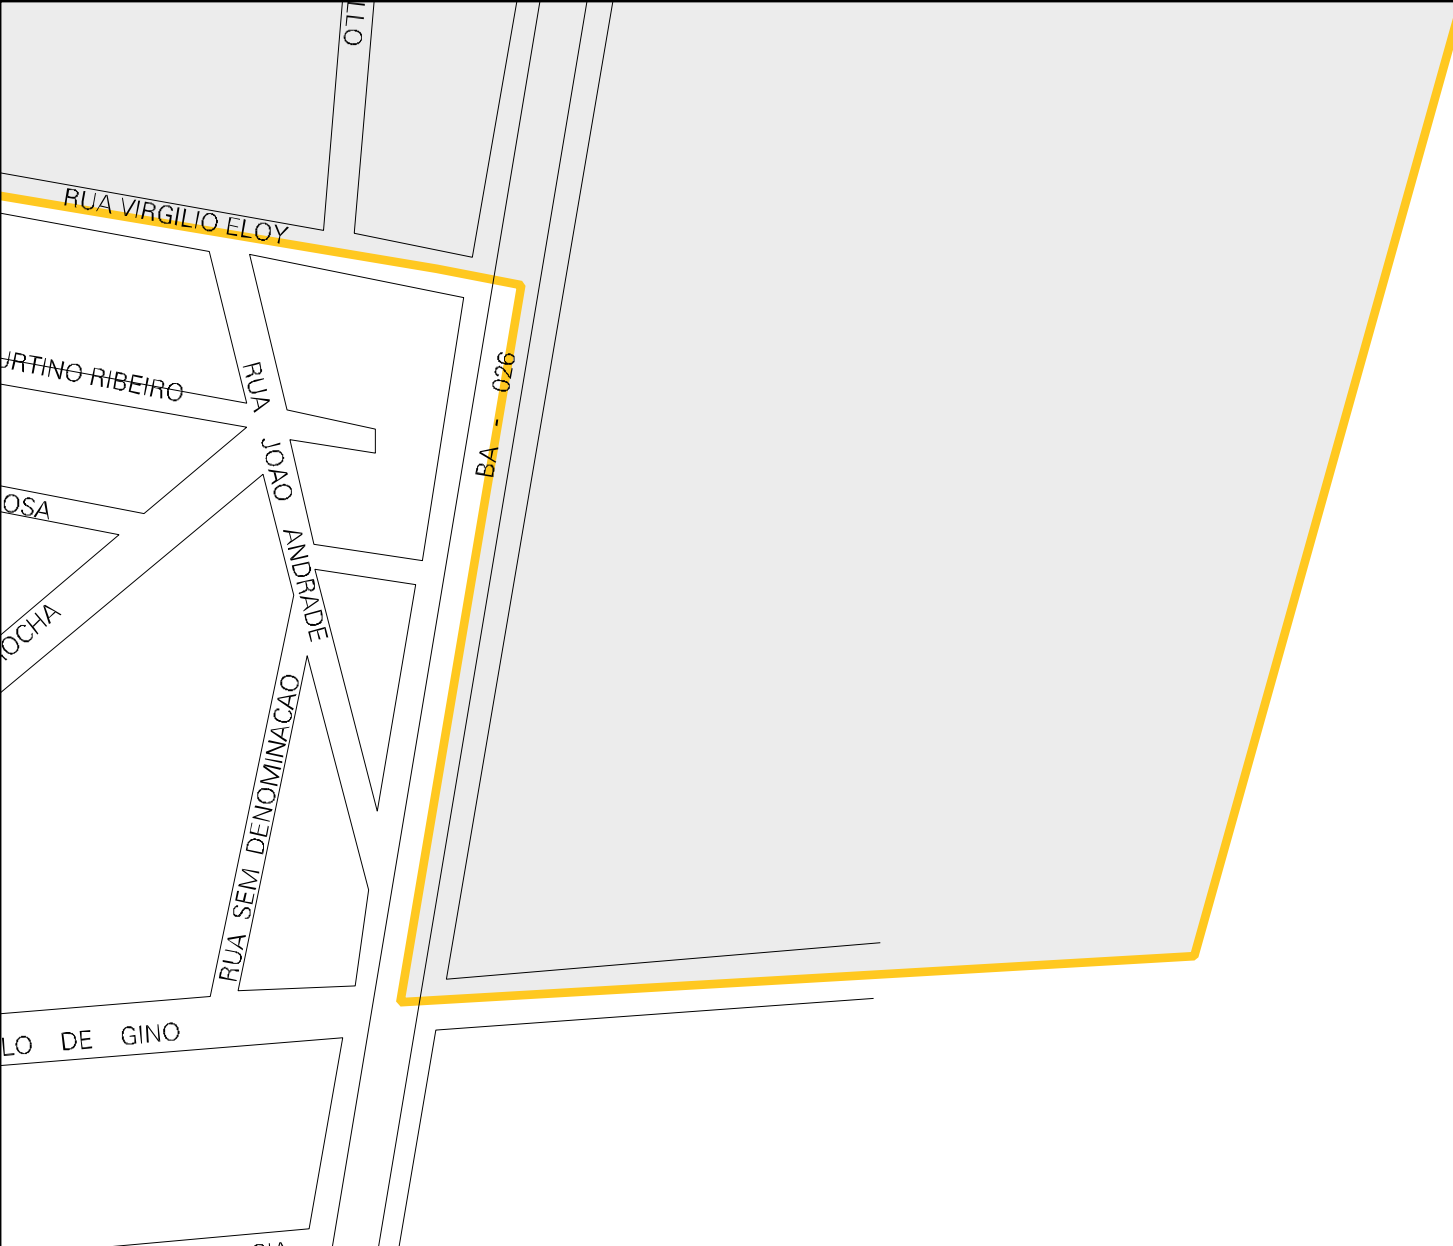

RUA DR. RENATO VAZ SAMPAIO

AVENIDA

RUA OTTO ELOY

TV. AVENIDA BRASILIA

RUA SEM DENOMINACAO

TV. SEM NOME

TV. SEM NOME

BA - 026

AVENIDA BRASILIA

RUA GERSINIO DOS ANJOS

INIO DOS ANJOS

PRACA DA VITORIA

LARGO DANTE NUCCI

AVENIDA JAIME MIRANDA PORTELA

ACIONISTA

ESTRADA DA CAPELA

MARCO Nº 7
FAZENDA ARIEL
MEIRA GUEDES

RUA PAULO GRASSO

RUA CARLOS MARINIER

CENSO AGROPECUARIO 2006
CONTAGEM DA POPULACAO 2007

MUNICIPIO: 20502 - MARACÁS
DISTRITO: 05 - MARACÁS
SUBDISTRITO: 00
SETOR: 0016 SITUACAO: 10

ESTADO DA BAHIA
MAPA DE SETOR URBANO - MSU
ESCALA: 1 : 2811