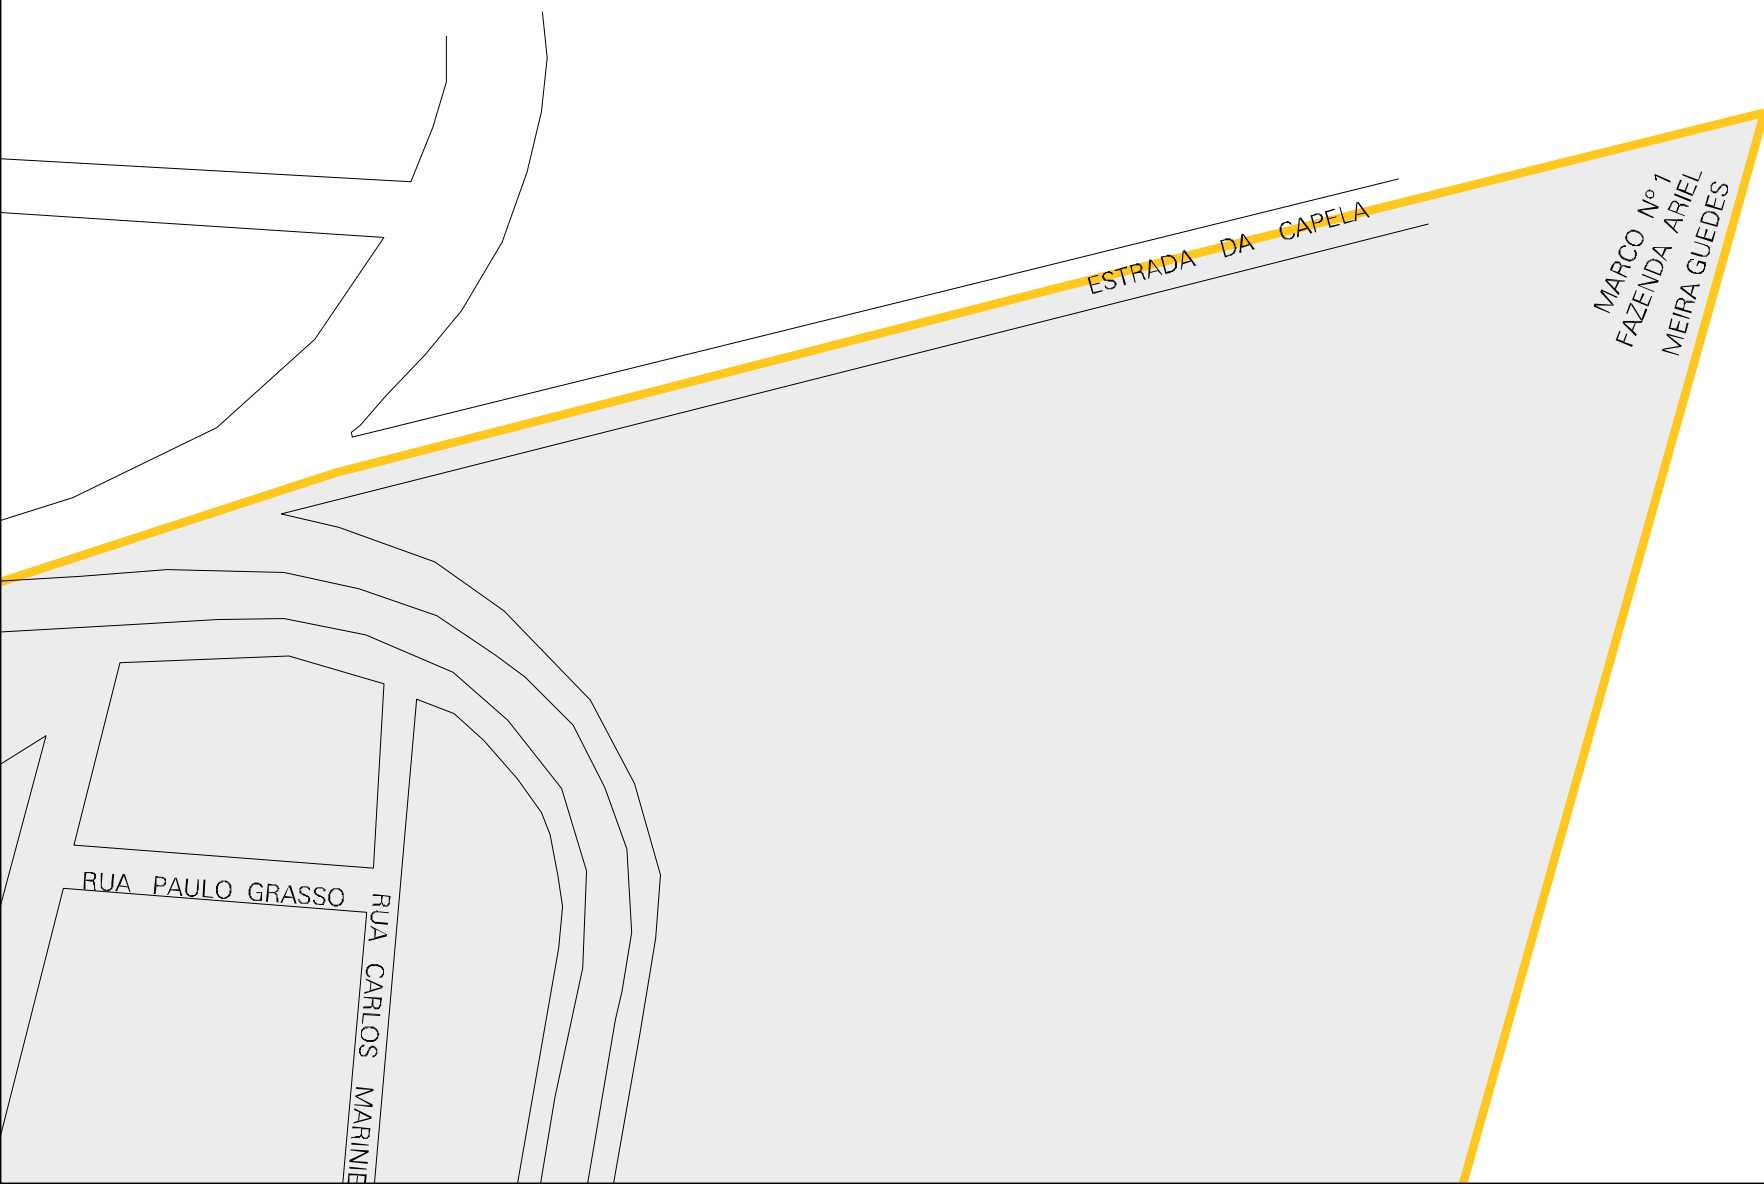

RUA DR. RENATO VAZ SAMPAIO

AVENIDA

RUA OTTO ELOY

TV. AVENIDA BRASILIA

RUA SEM DENOMINACAO

TV. SEM NOME

TV. SEM NOME

BA - 026

AVENIDA BRASILIA

RUA GERSINIO DOS ANJOS

INIO DOS ANJOS

PRACA DA VITORIA

LARGO DANTE NUCCI

AVENIDA JAIME MIRANDA PORTELA

ACIONISTA

ESTRADA DA CAPELA

MARCO Nº 7
FAZENDA ARIEL
MEIRA GUEDES

RUA PAULO GRASSO

RUA CARLOS MARINIER

CENSO AGROPECUARIO 2006
CONTAGEM DA POPULACAO 2007

MUNICIPIO: 20502 - MARACÁS
DISTRITO: 05 - MARACÁS
SUBDISTRITO: 00
SETOR: 0016 SITUACAO: 10