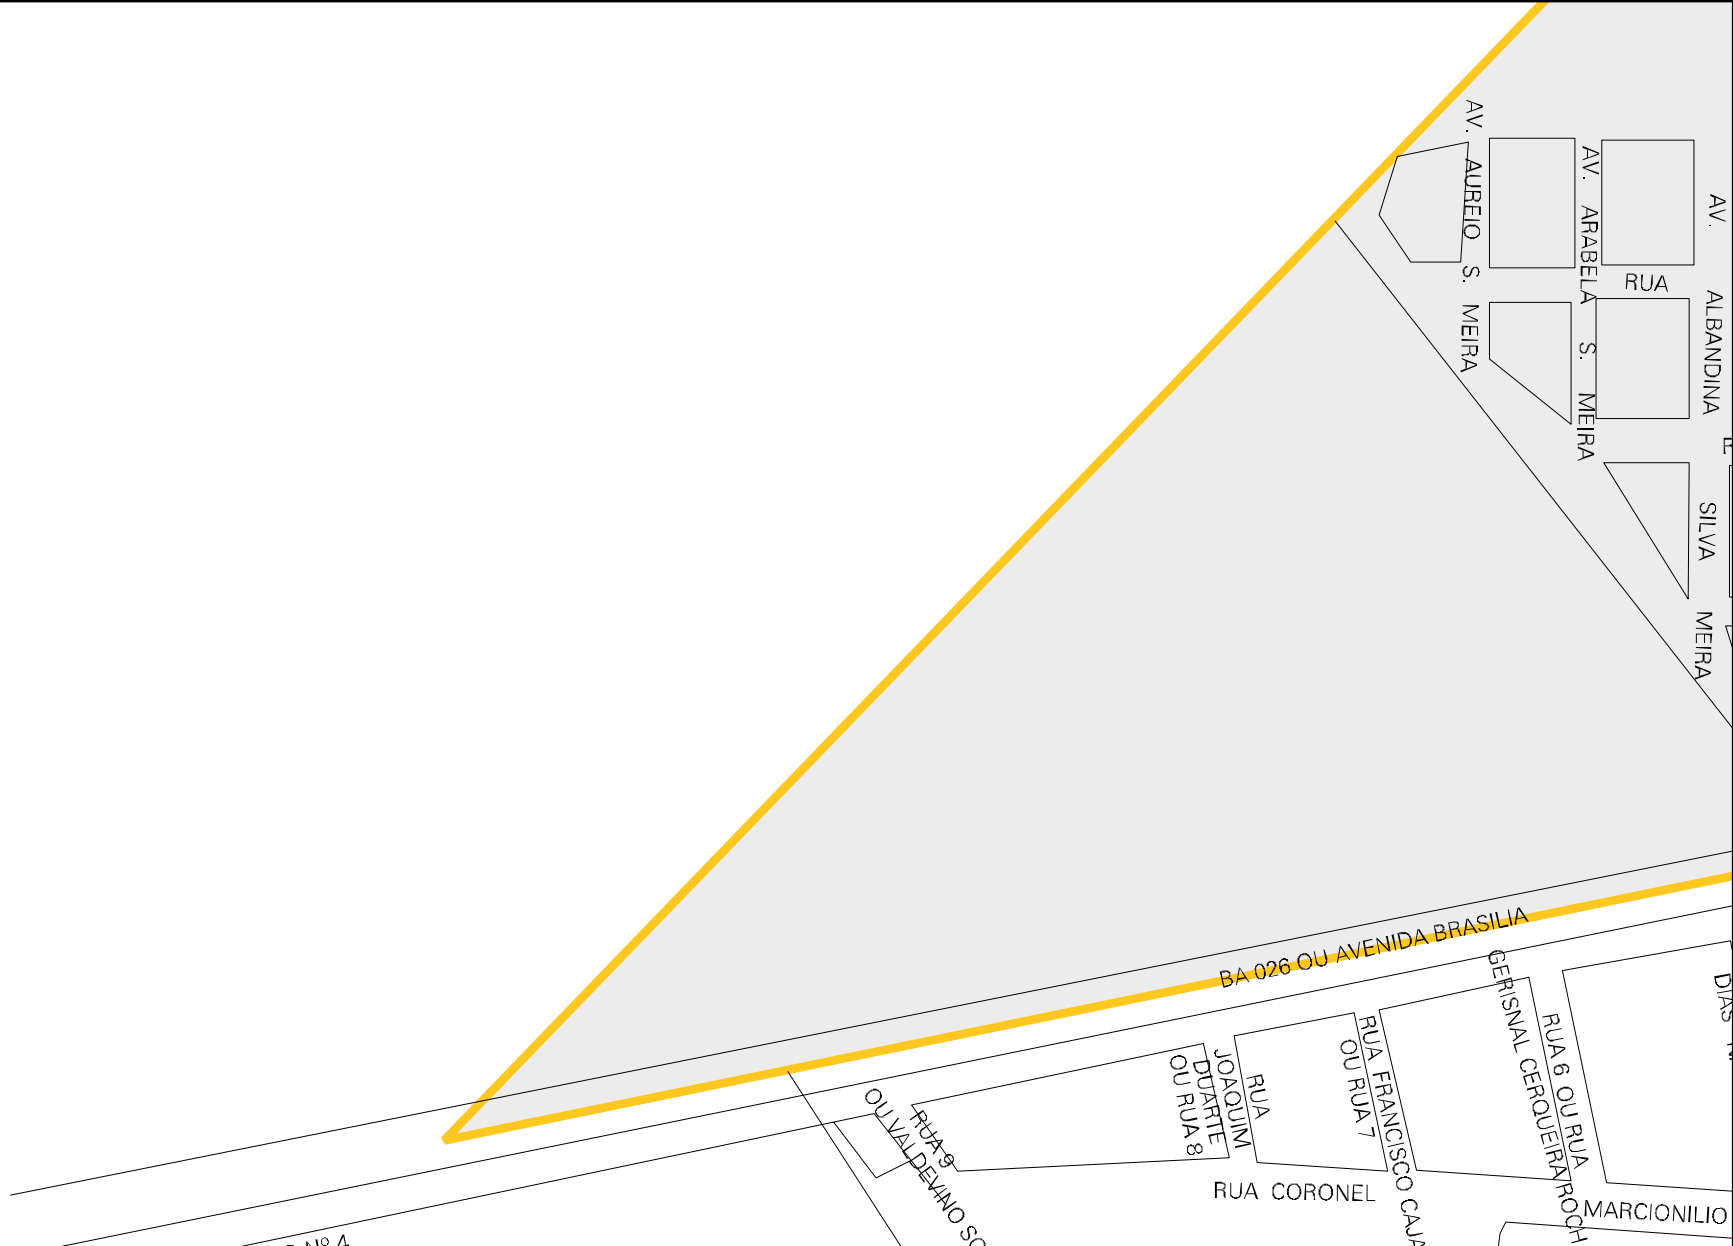

29 20502 05 00 0020

FAZENDA DO SR. ARMANDO SAO PAULO

RUA DJALMA DE SOUSA QUEIROZ

RUA LUIS ANTONIO DOS ANJOS

RUA ARISTOTELINO SAO PAULO

RUA LADELINO BOTELHO

RUA MANUEL R. DE NOVAES

RUA LIVIO DIAS NASCIMENTO

RUA MASCONCELOS SILVA

RUA EDITH FERNANDES SILVA

RUA LUIS ANTONIO DOS ANJOS

RUA ARISTOTELINO SAO PAULO

RUA LADELINO BOTELHO

RUA LIVIO DIAS NASCIMENTO

RUA DOUTOR

RUA SA ESPINOLA

RUA LANDOLMIO N. ALMEIDA

RUA LANDOLMIO N. ALMEIDA

RUA ELENIA SA

RUA ADENOR DE SOUSA SOARES

RUA ADENOR SOUSA SOARES

RUA ARISTOTELINO SAO PAULO

RUA LADELINO BOTELHO

ESPINOLA

RUA ELISBAO SANTANA

RUA ELISBAO SANTANA

RUA LIVIO DIAS NASCIMENTO

RUA ELMO MEIRA

MUNICIPIO: 20502 - MARACÁS  
 DISTRITO: 05 - MARACÁS  
 SUBDISTRITO: 00  
 SETOR: 0020 SITUACAO: 10