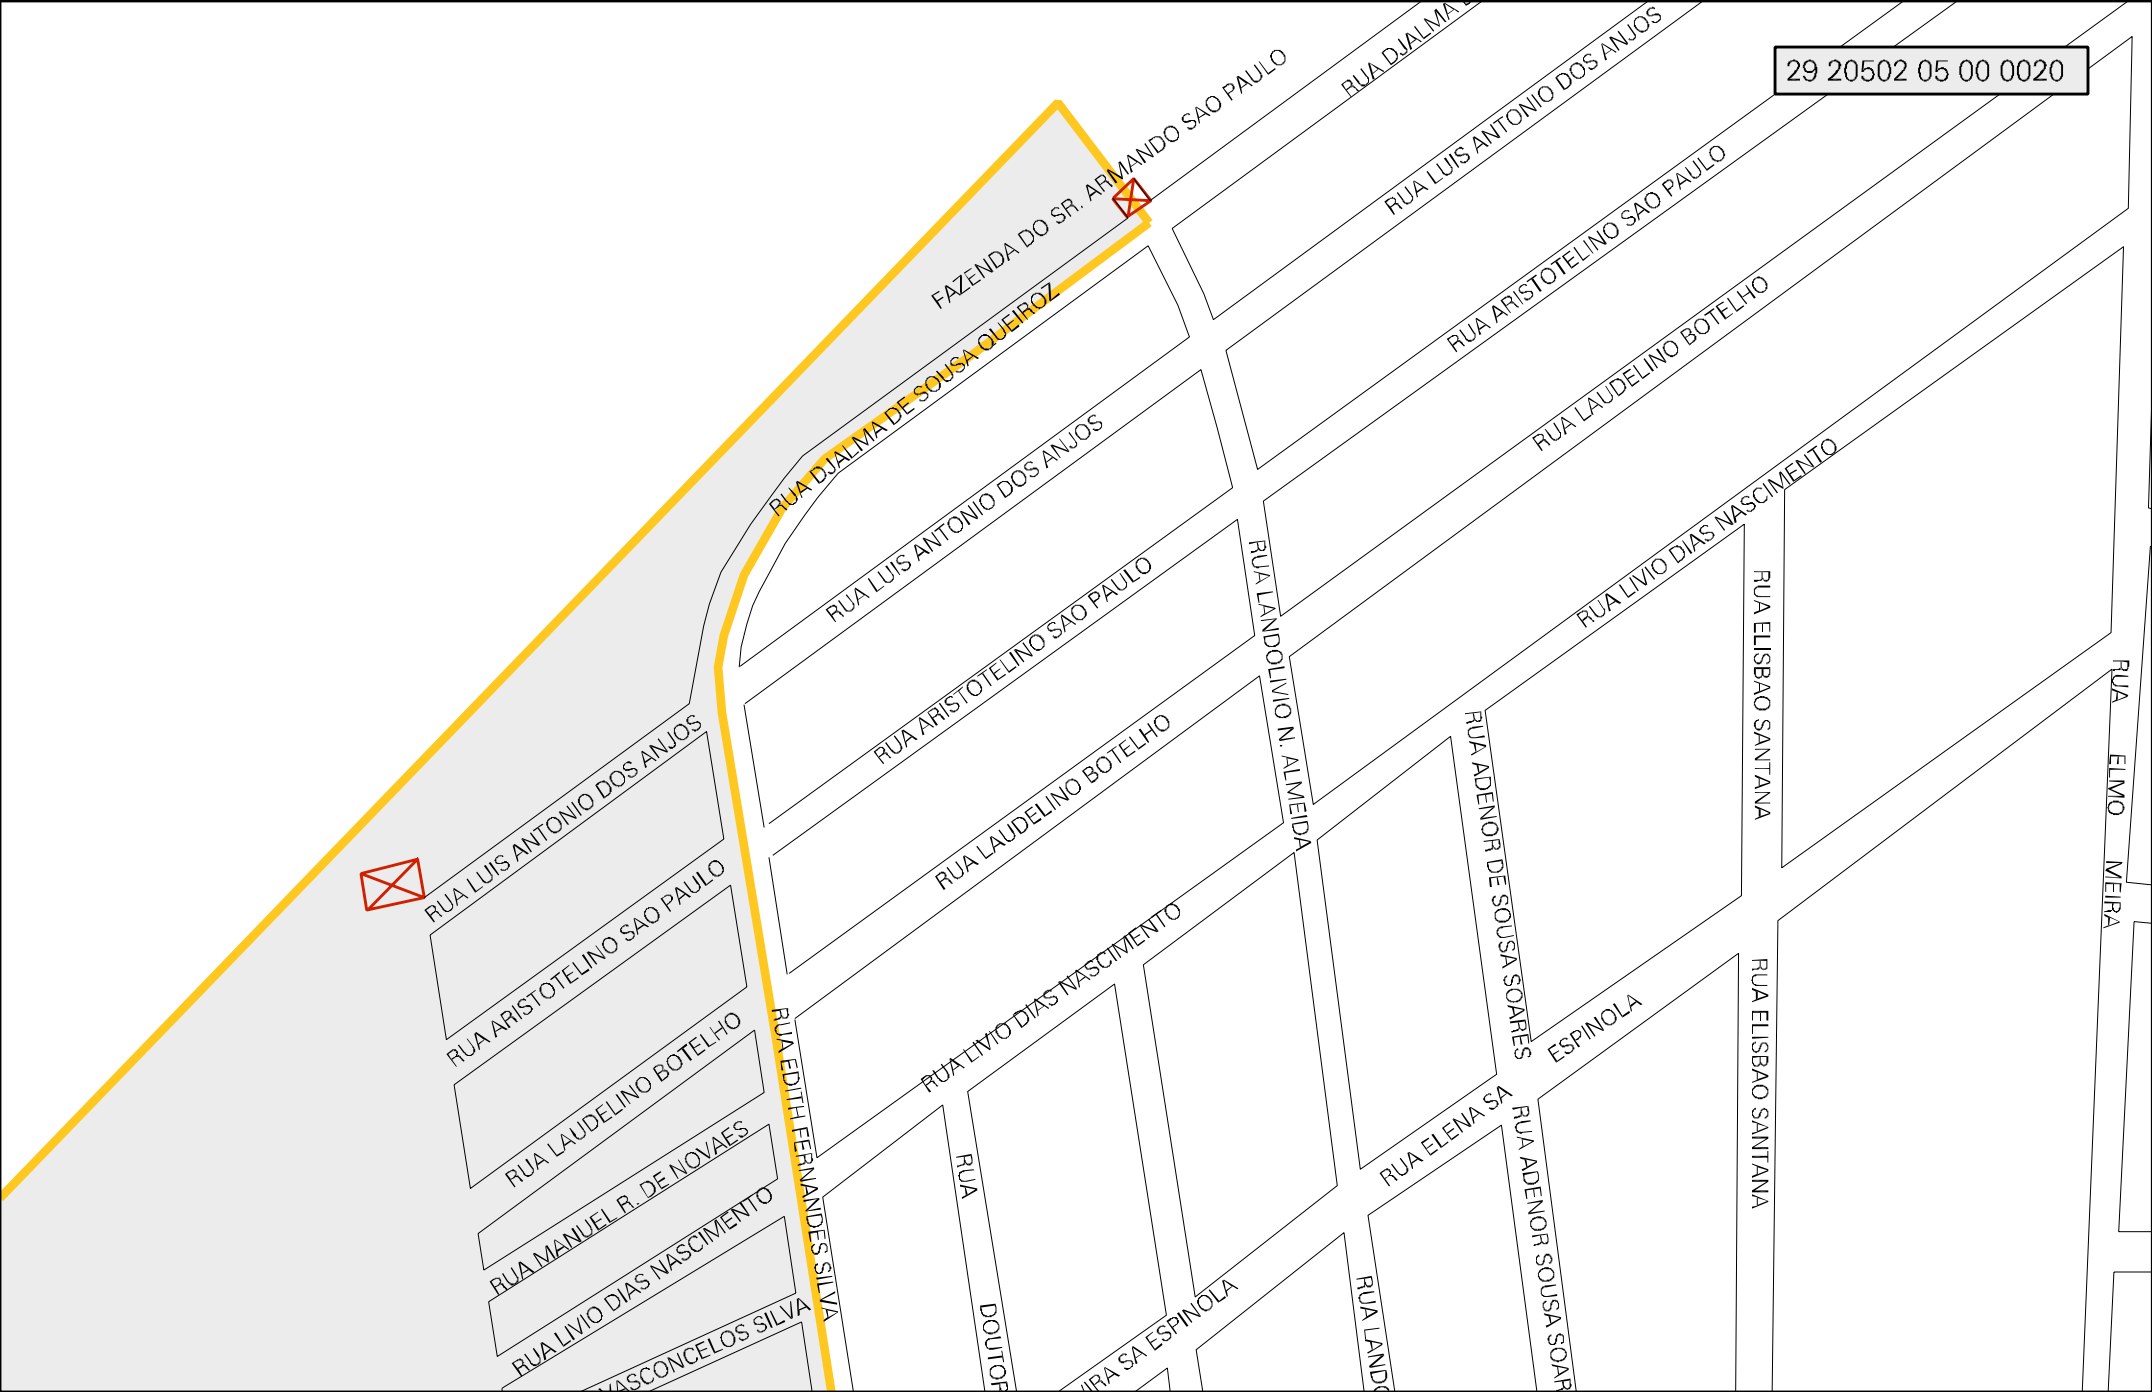

29 20502 05 00 0020

FAZENDA DO SR. ARMANDO SAO PAULO

RUA DJALMA DE SOUSA QUEIROZ

RUA LUIS ANTONIO DOS ANJOS

RUA ARISTOTELINO SAO PAULO

RUA LADELINO BOTELHO

RUA MANUEL R. DE NOVAES

RUA LIVIO DIAS NASCIMENTO

RUA MASCONCELOS SILVA

RUA EDITH FERNANDES SILVA

RUA LUIS ANTONIO DOS ANJOS

RUA ARISTOTELINO SAO PAULO

RUA LADELINO BOTELHO

RUA LIVIO DIAS NASCIMENTO

RUA DOUTOR

RUA SA ESPINOLA

RUA LANDOLMIO N. ALMEIDA

RUA LANDOLMIO N. ALMEIDA

RUA ELENIA SA

RUA ADENOR DE SOUSA SOARES

RUA ADENOR SOUSA SOARES

RUA ARISTOTELINO SAO PAULO

RUA LADELINO BOTELHO

ESPINOLA

RUA ELISBAO SANTANA

RUA ELISBAO SANTANA

RUA LIVIO DIAS NASCIMENTO

RUA ELMO MEIRA

MUNICIPIO: 20502 - MARACÁS  
 DISTRITO: 05 - MARACÁS  
 SUBDISTRITO: 00  
 SETOR: 0020 SITUACAO: 10