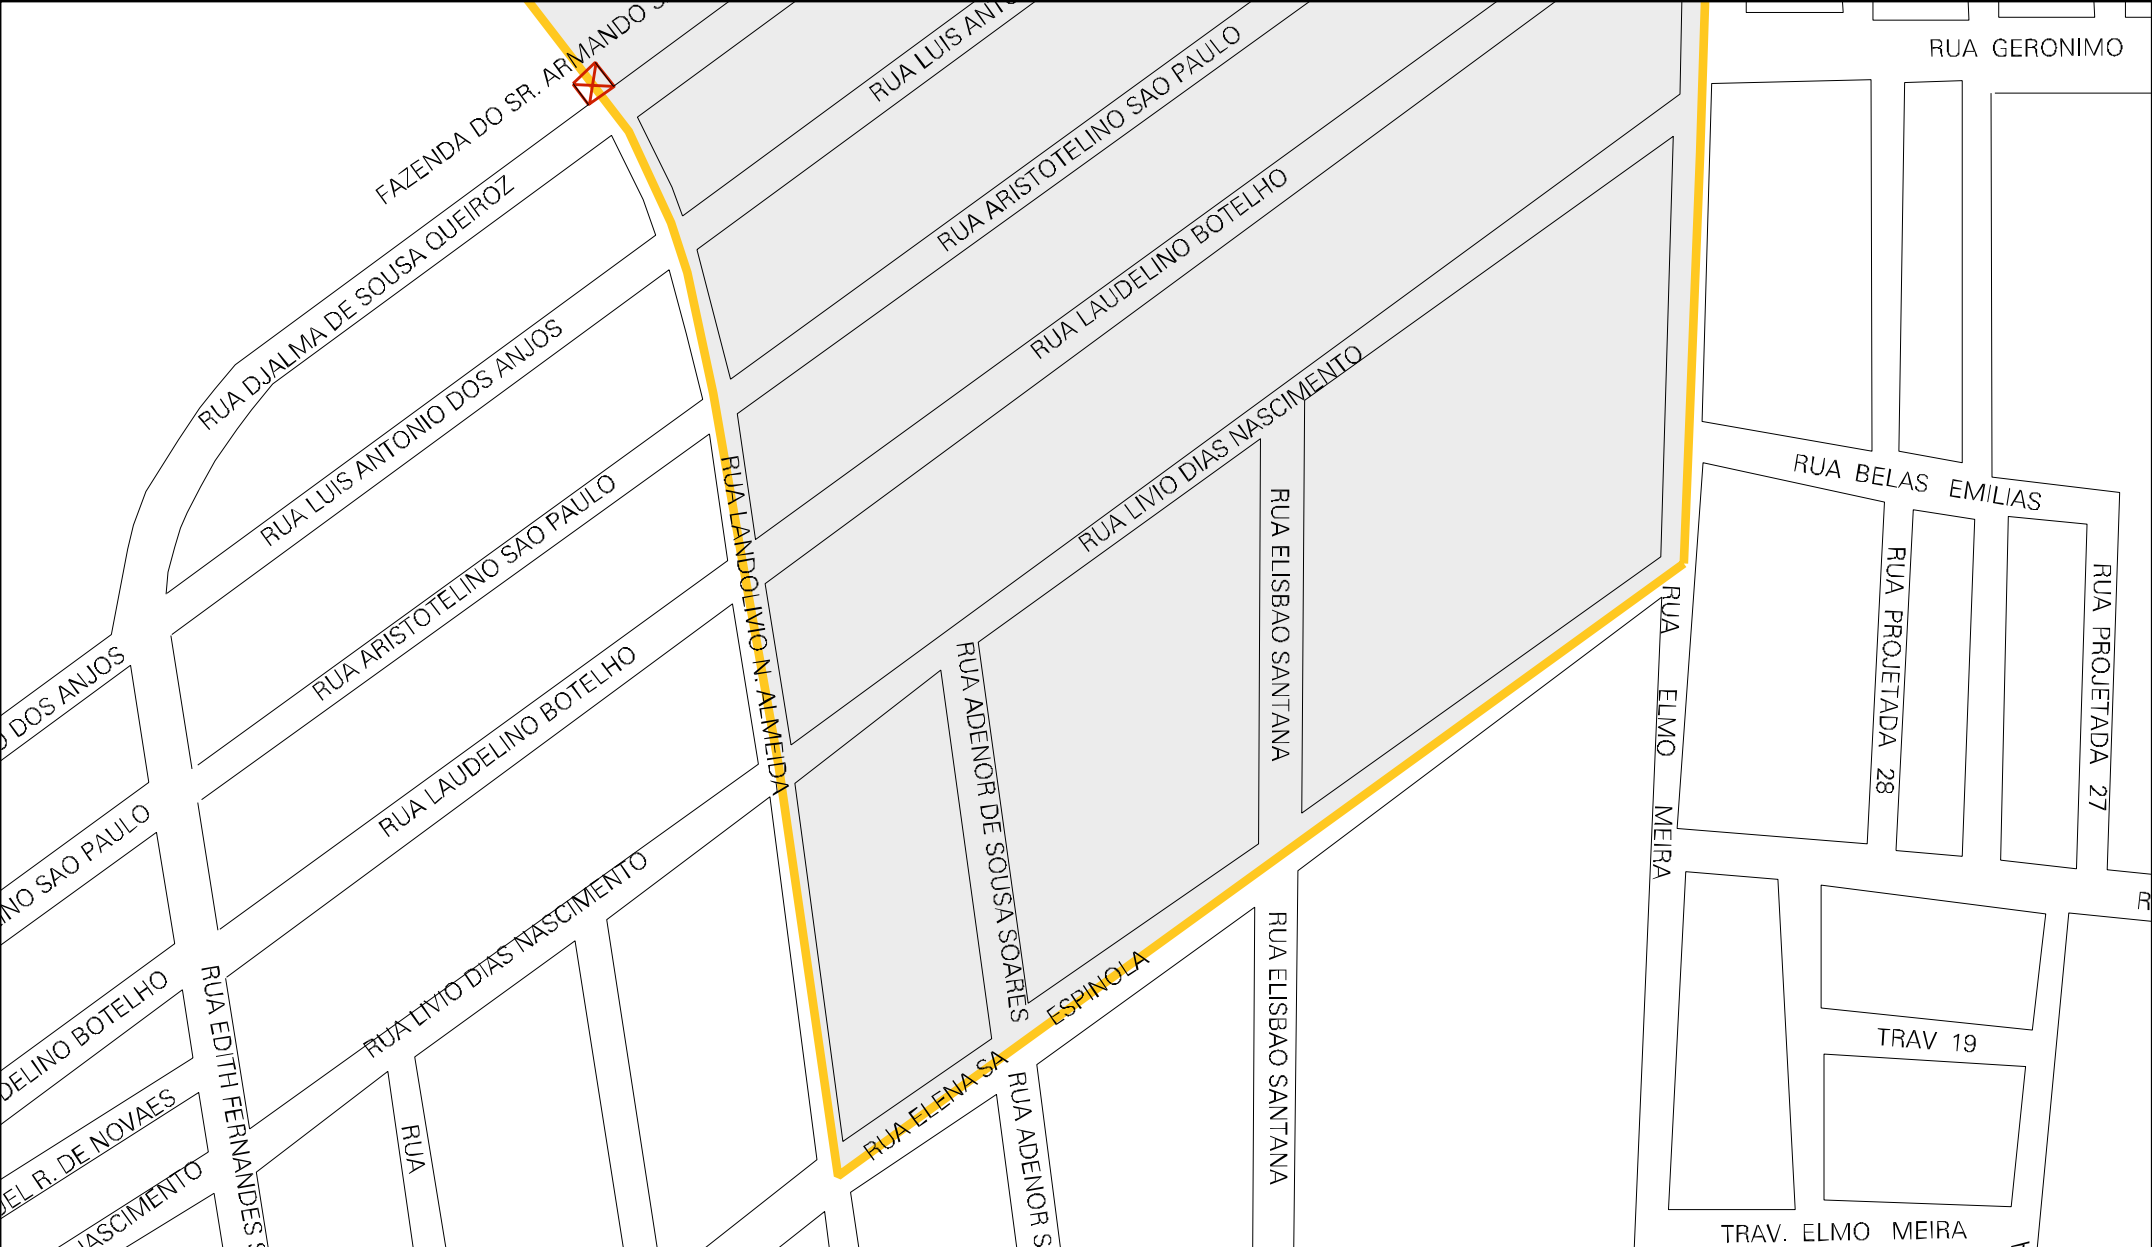

MUNICÍPIO: 20502 - MARACÁS
DISTRITO: 05 - MARACÁS
SUBDISTRITO: 00
SETOR: 0021 SITUAÇÃO: 10

ESTADO DA BAHIA
MAPA DE SETOR URBANO - MSU
ESCALA: 1 : 2852