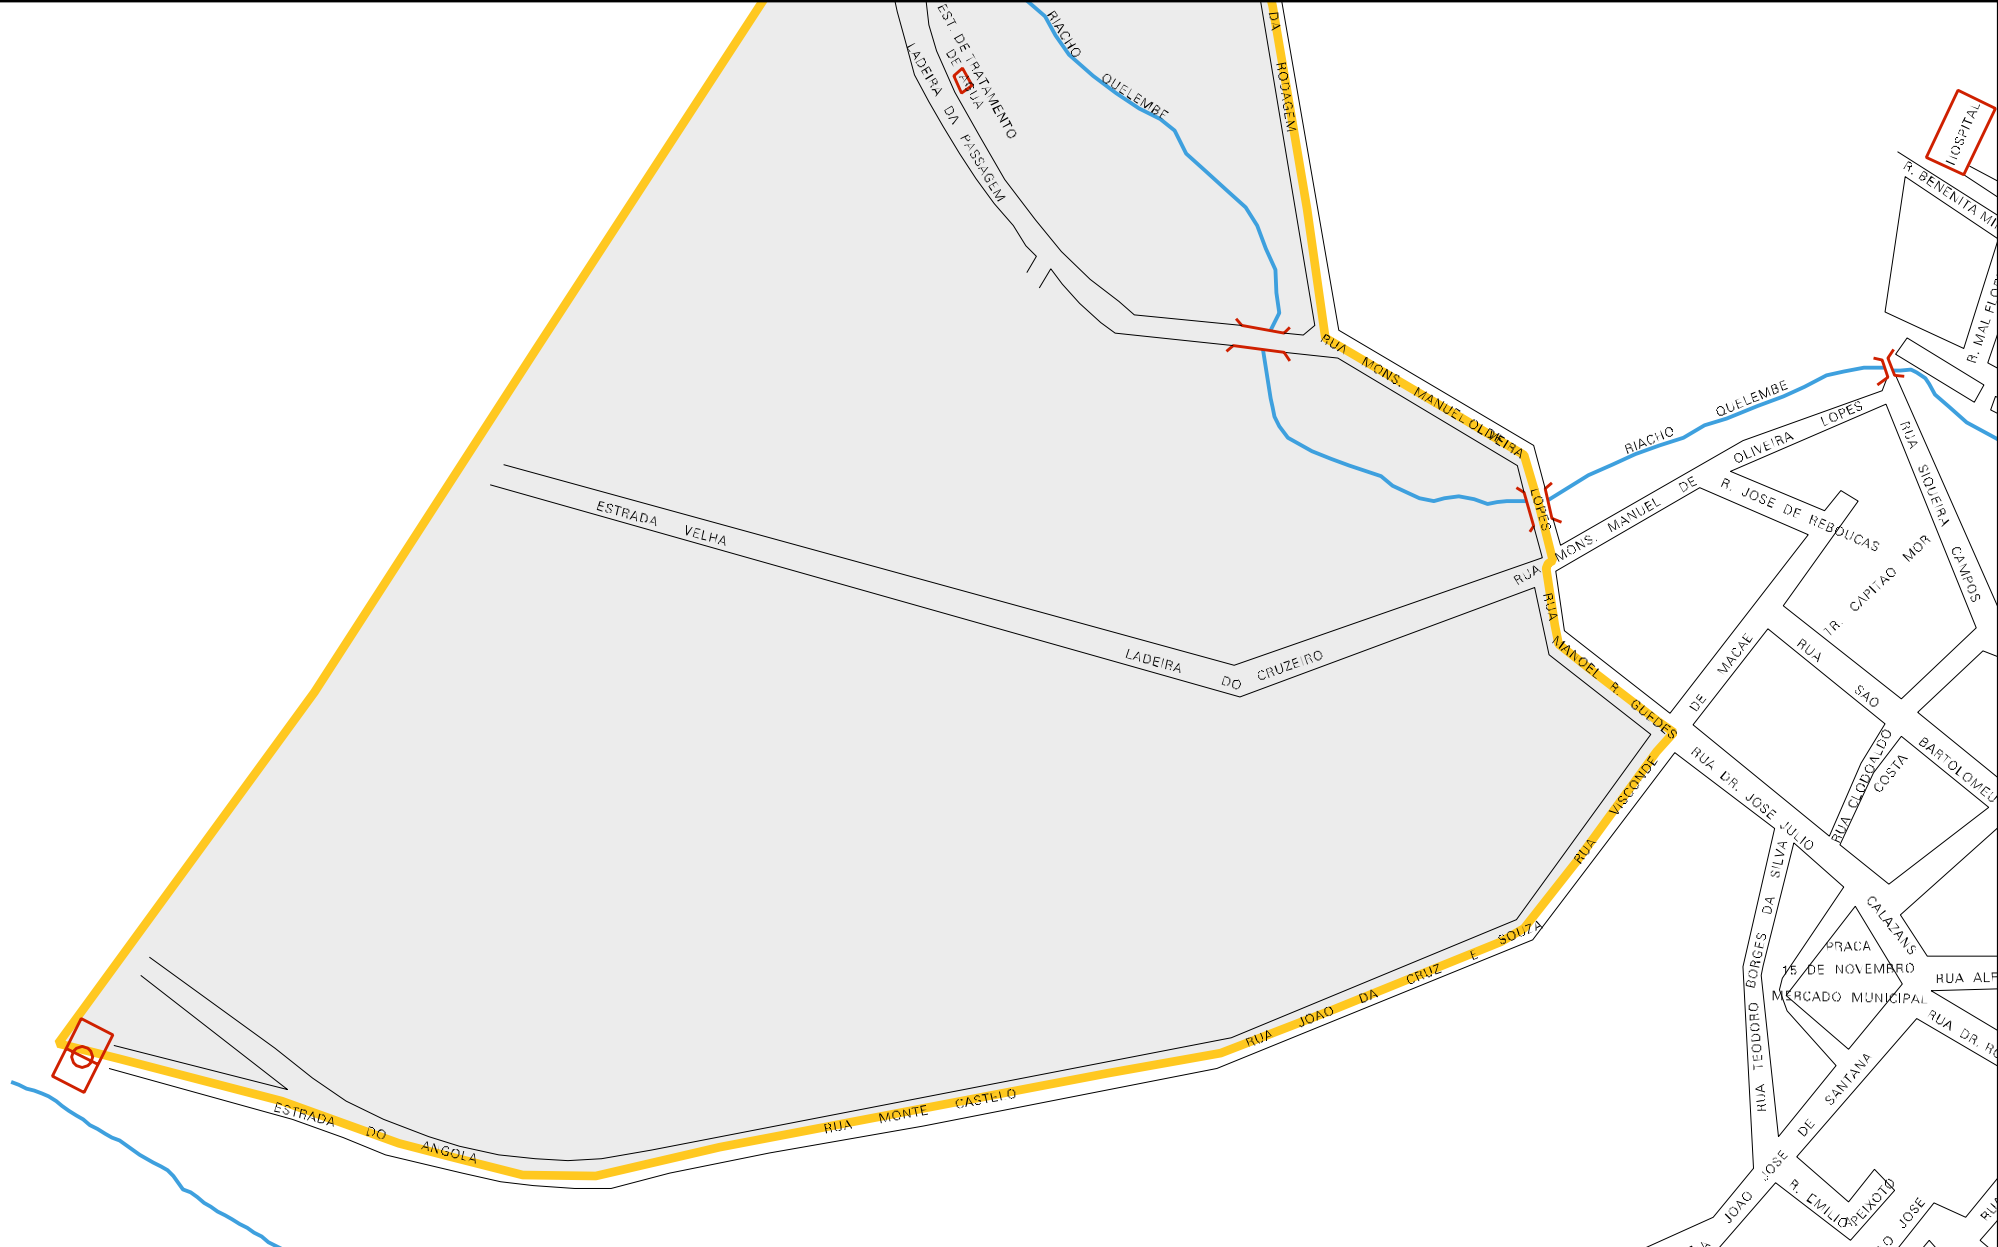

CASA DO SR. MANOEL
DO CARVALHO
(ATUALMENTE SR. MANINHO)

CASA DE MARCOLINO
(ATUALMENTE ROQUE CAIAU)

ESTRADA PARA CRUZ DAS ALMAS

ESTRADA PARA SMO. HELIX - BR-128

RUA DAS CARREIROS

ESTRADA DAS IMBA/BAS

ESTRADA PARA CAPANEVA

RUA DA PASSAGEM

ESTRADA DO BICO UNIDO

ESTRADA DE RIGA

PARQUE DA CIDADANIA

MUNICÍPIO: 20601 - MARAGOGIPE
 DISTRITO: 05 - MARAGOGIPE
 SUBDISTRITO: 00
 SETOR: 0013 SITUAÇÃO: 20

ESTADO DA BAHIA
 MAPA DE SETOR URBANO - MSU
 ESCALA: 1 : 7762