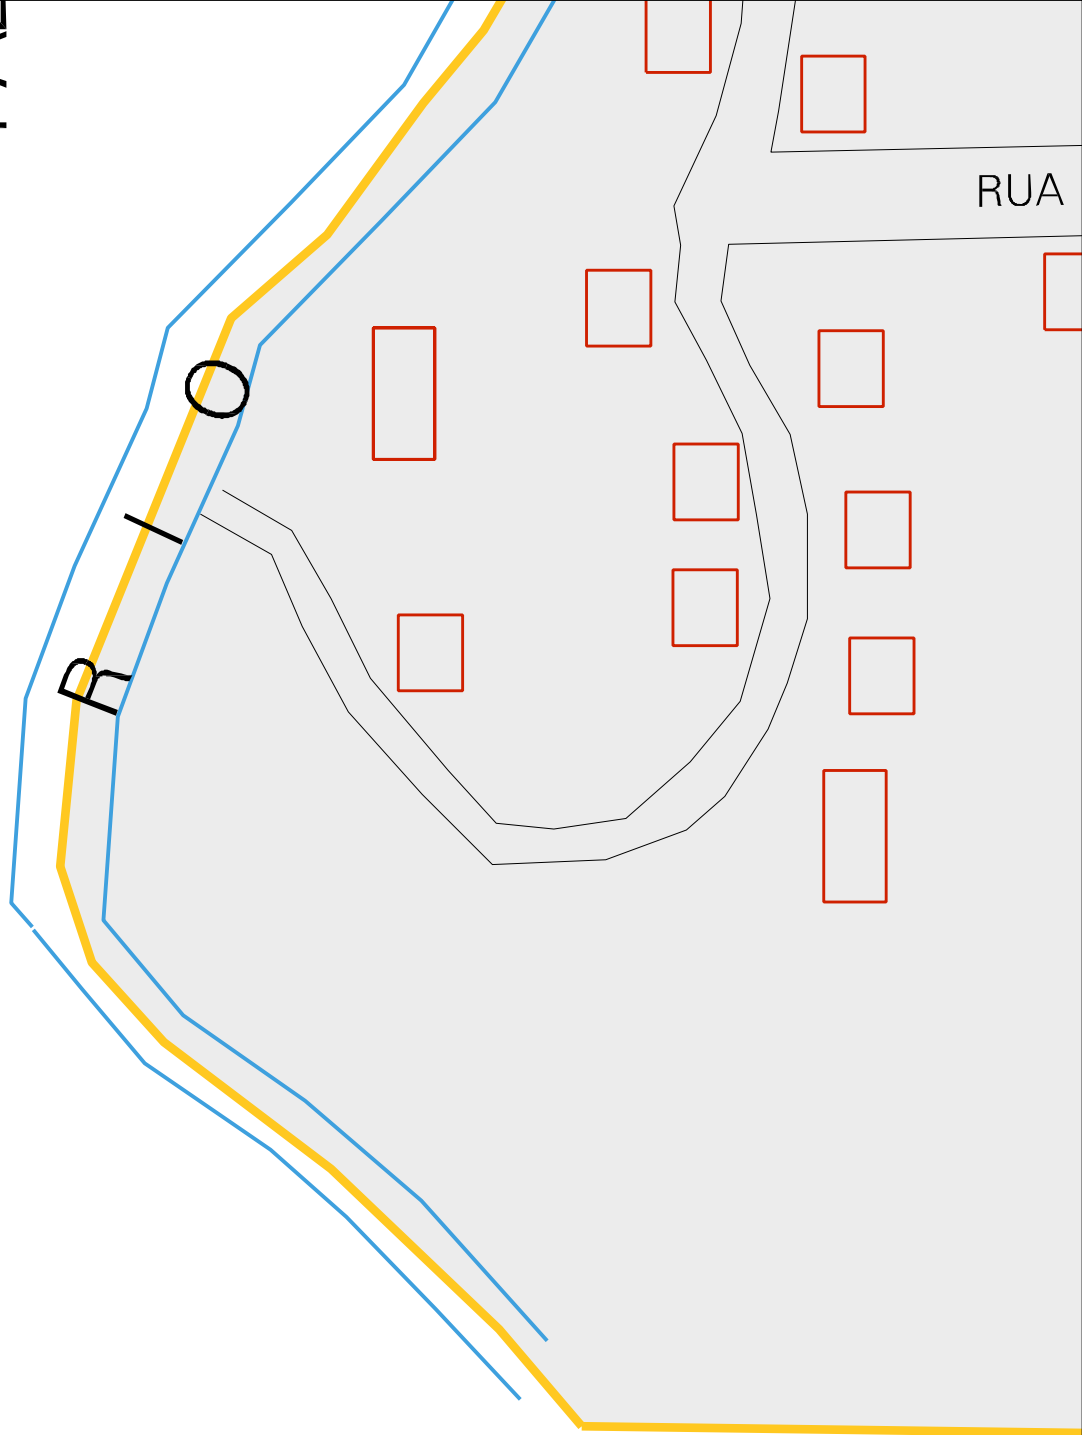

ILHA
FAZENDA GERMANA

ARACAIBA

ILHA FERNANDES

FAZ

RUA

R I O

FAZENDA

CENSO AGROPECUARIO 2006
CONTAGEM DA POPULAÇÃO 2007

MUNICIPIO: 20700 - MARAÚ
DISTRITO: 05 - MARAÚ
SUBDISTRITO: 00
SETOR: 0004 SITUAÇÃO: 50
AGLOM. RURAL: 00002 - TANQUE

ESCOLA

FAZE

DO

PREDIO

PONTA

DO

RAPA