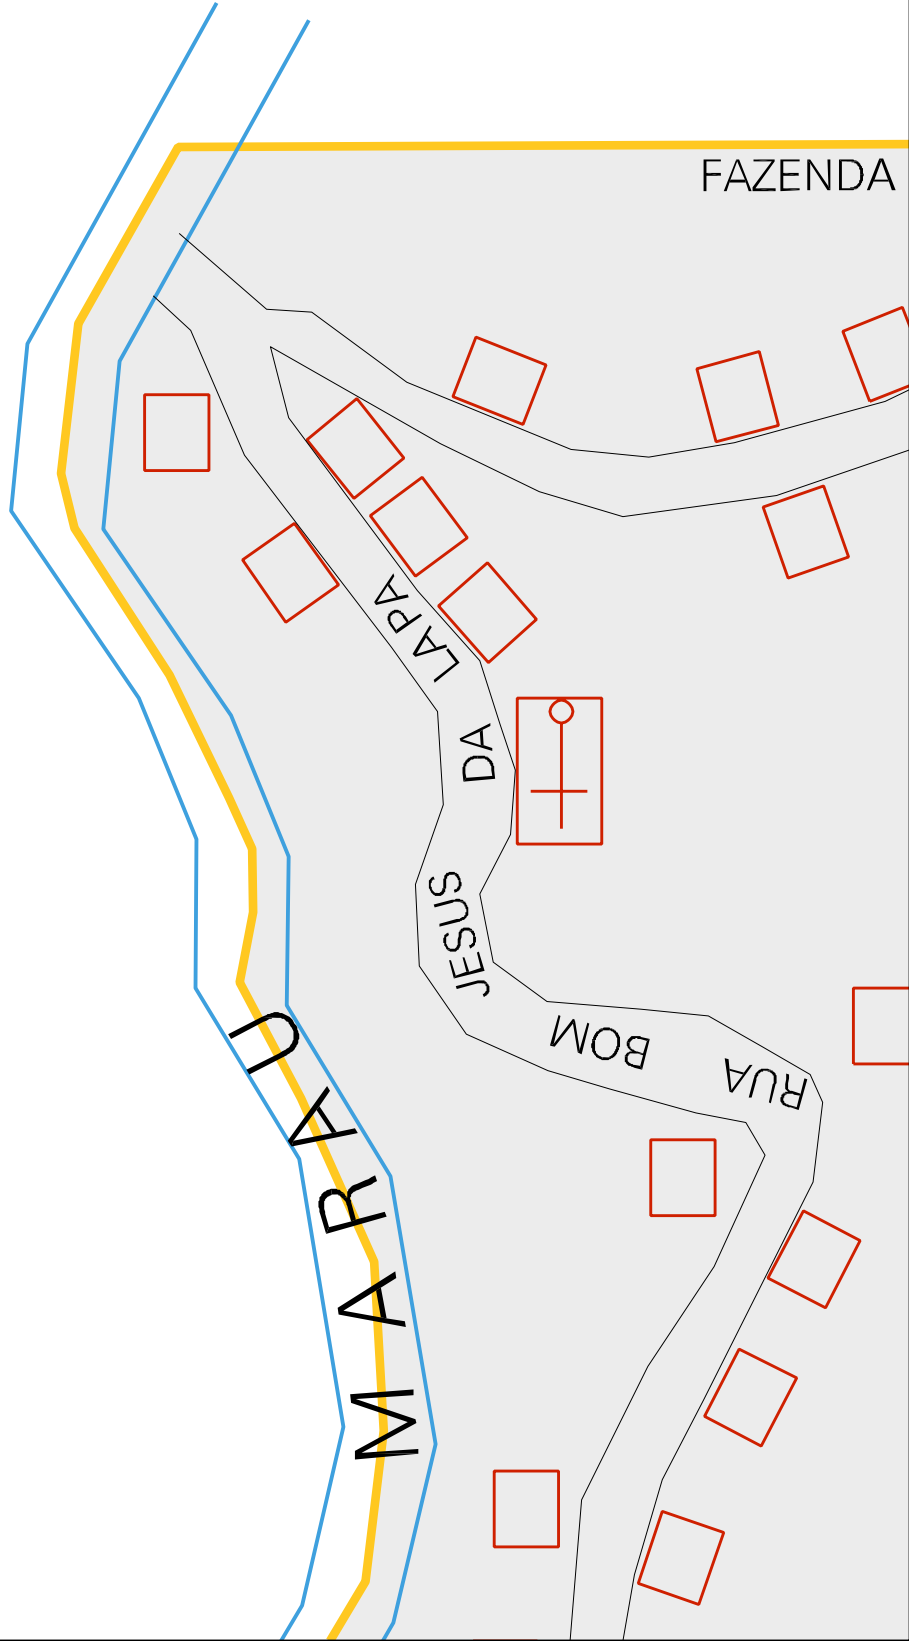

ILHA
FAZENDA GERMANA

ARACAIBA

ILHA FERNANDES

FAZ

RUA

R I O

FAZENDA

CENSO AGROPECUARIO 2006
CONTAGEM DA POPULAÇÃO 2007

MUNICIPIO: 20700 - MARAÚ
DISTRITO: 05 - MARAÚ
SUBDISTRITO: 00
SETOR: 0004 SITUAÇÃO: 50
AGLOM. RURAL: 00002 - TANQUE

ESCOLA

FAZE

DO

PREDIO

PONTA

DO

RAPA