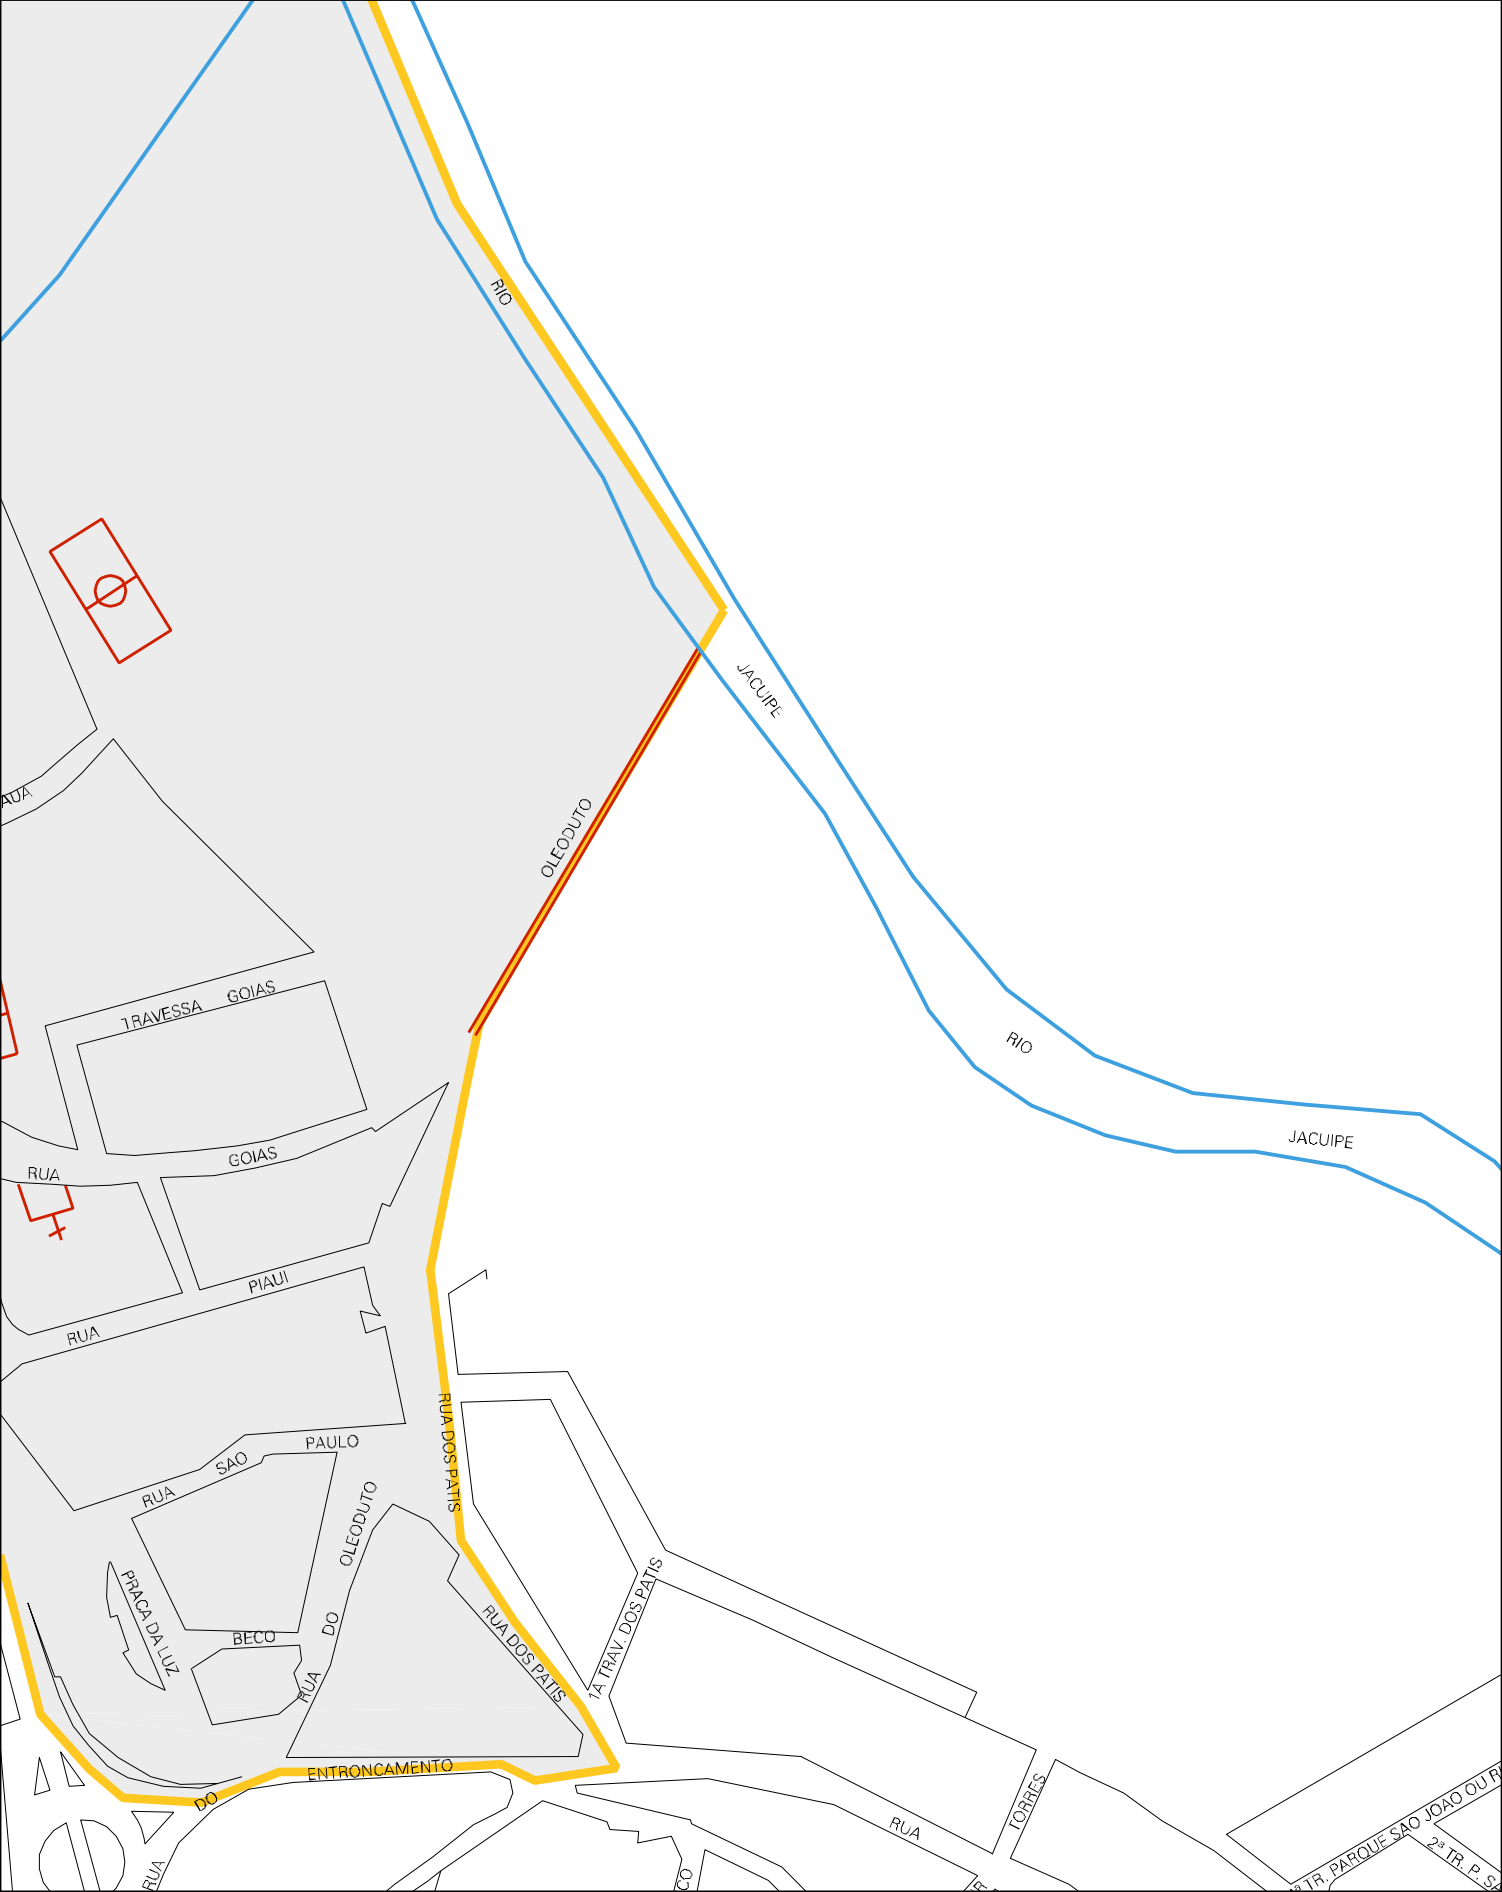

RIO

JACUIPE

RIO

JACUIPE

CERAMICA

RUA

CONVENTO

RUA

SANTA

DERBA

CATARINA

1ª TR. M.

LISANO

RUA MINAS GERAIS

RUA MINAS GERAIS

AREMBEPE

DO

TRAVESSA DA GRANJA

CAIXA
D'AGUA
DA EMBASA

RUA

GROSSO

RUA MATO

SANTO

RUA ESPIRITO

PARANA

RUA JOSE ILNEU

RUA

RUA

PARAIBA

ESTADO DA BAHIA
MAPA DE SETOR URBANO - MSU
ESCALA: 1 : 4233