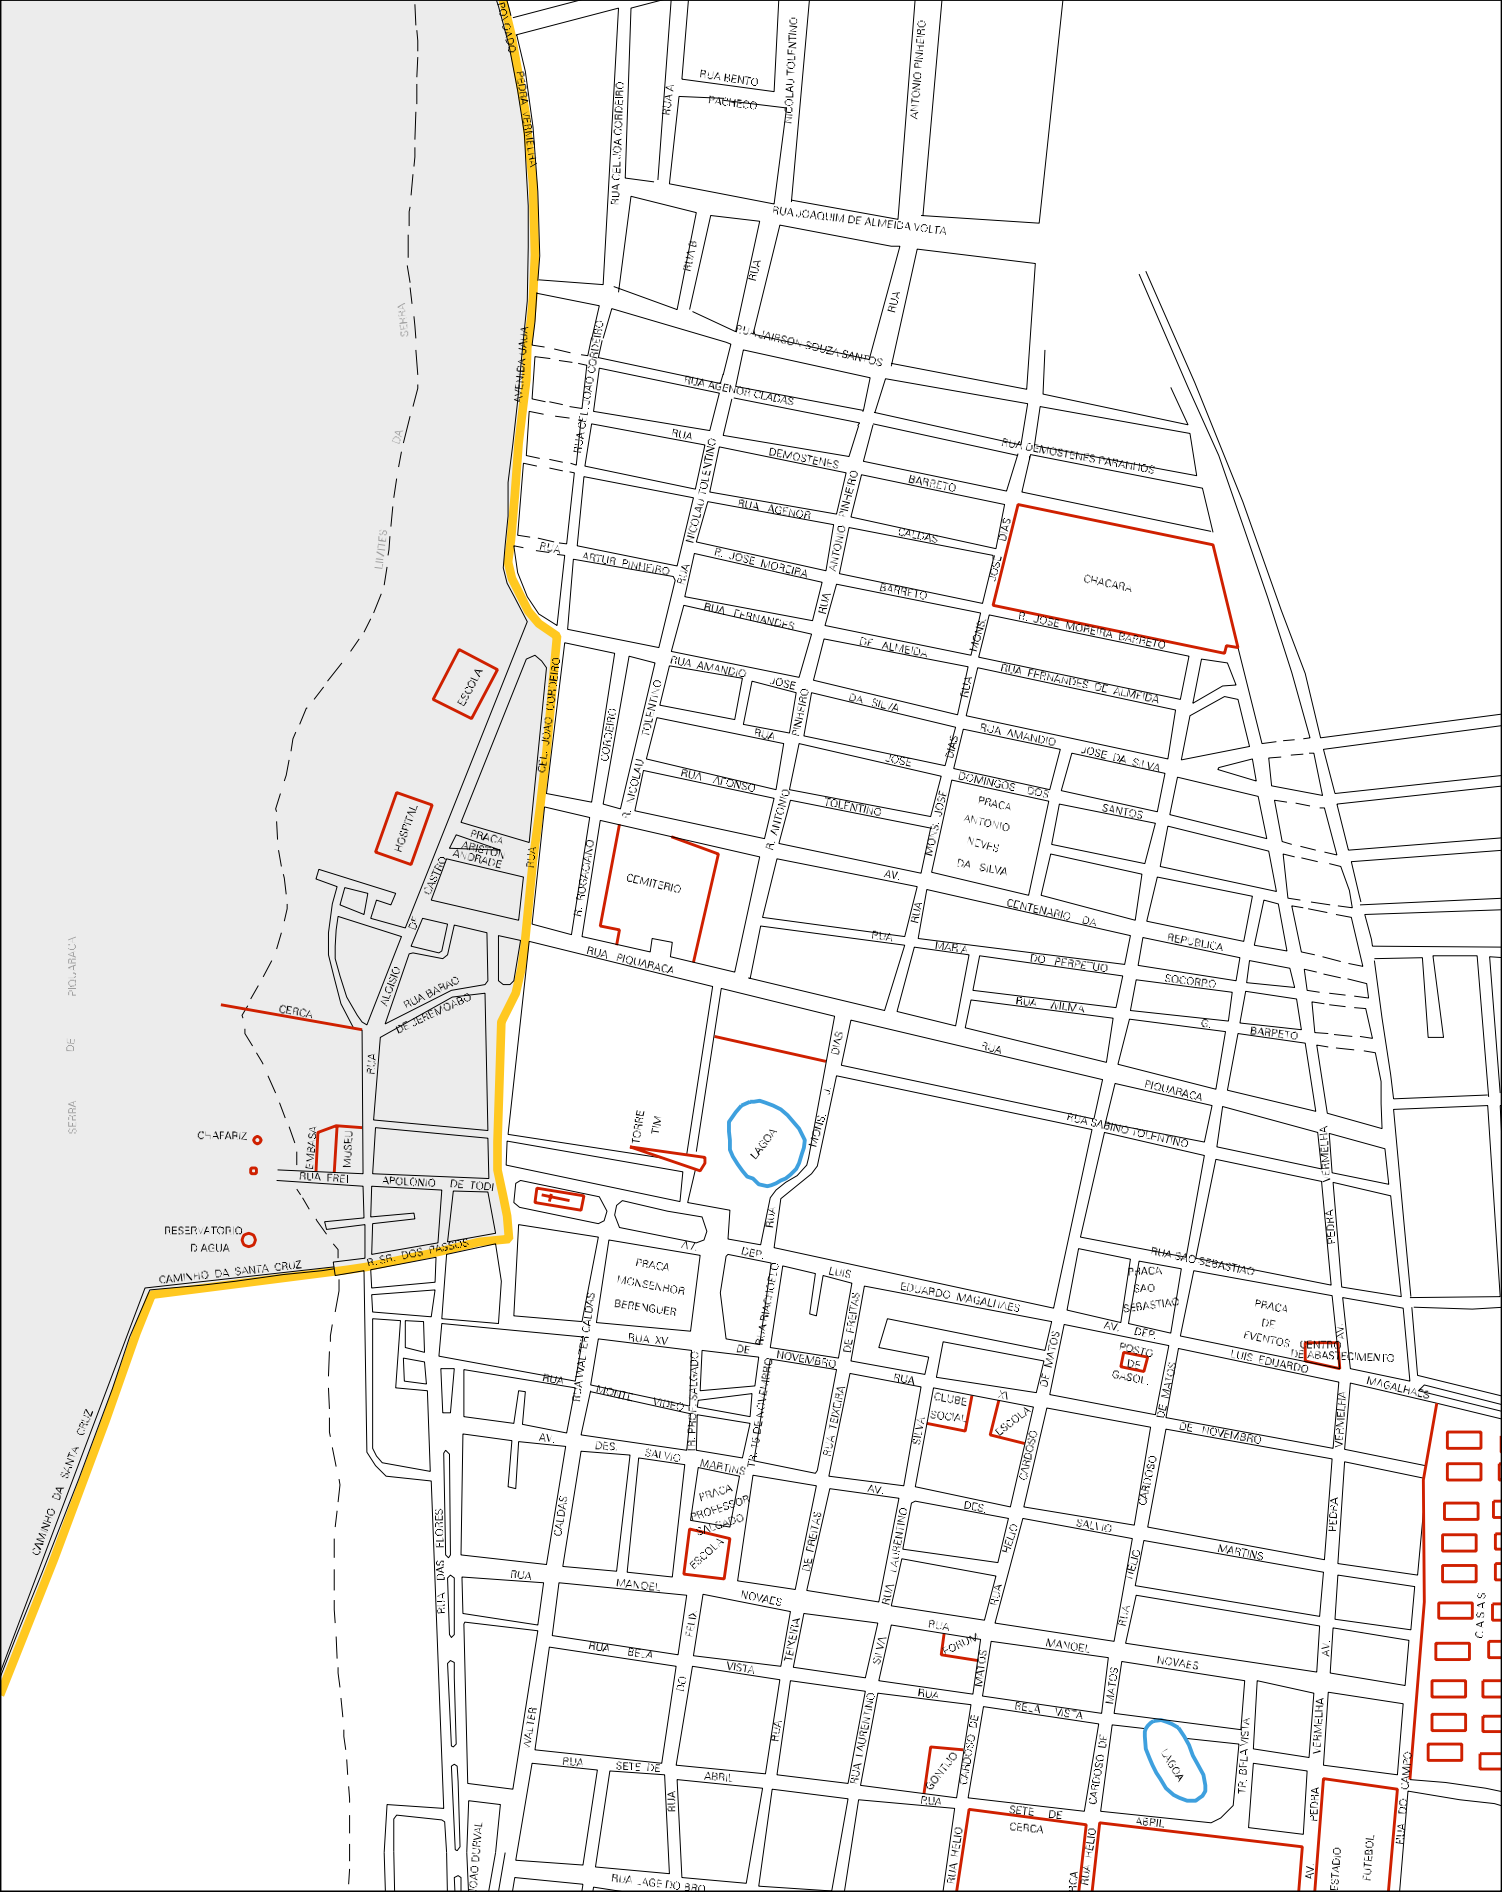

PONTO DE CUMPRADA  
NA SERRA DE PICOARACA

RUA TERRELA

ESCOLA  
FAZ. UOIGUI

LA PAIZA

LIMITES DA SERRA

FAZENDA HILARIO

FAZENDA HILARIO

RUA JAVIER FRANCISCO DE SOUZA

ESTADO DA BAHIA  
 MAPA DE SETOR URBANO - MSU  
 ESCALA: 1 : 6548