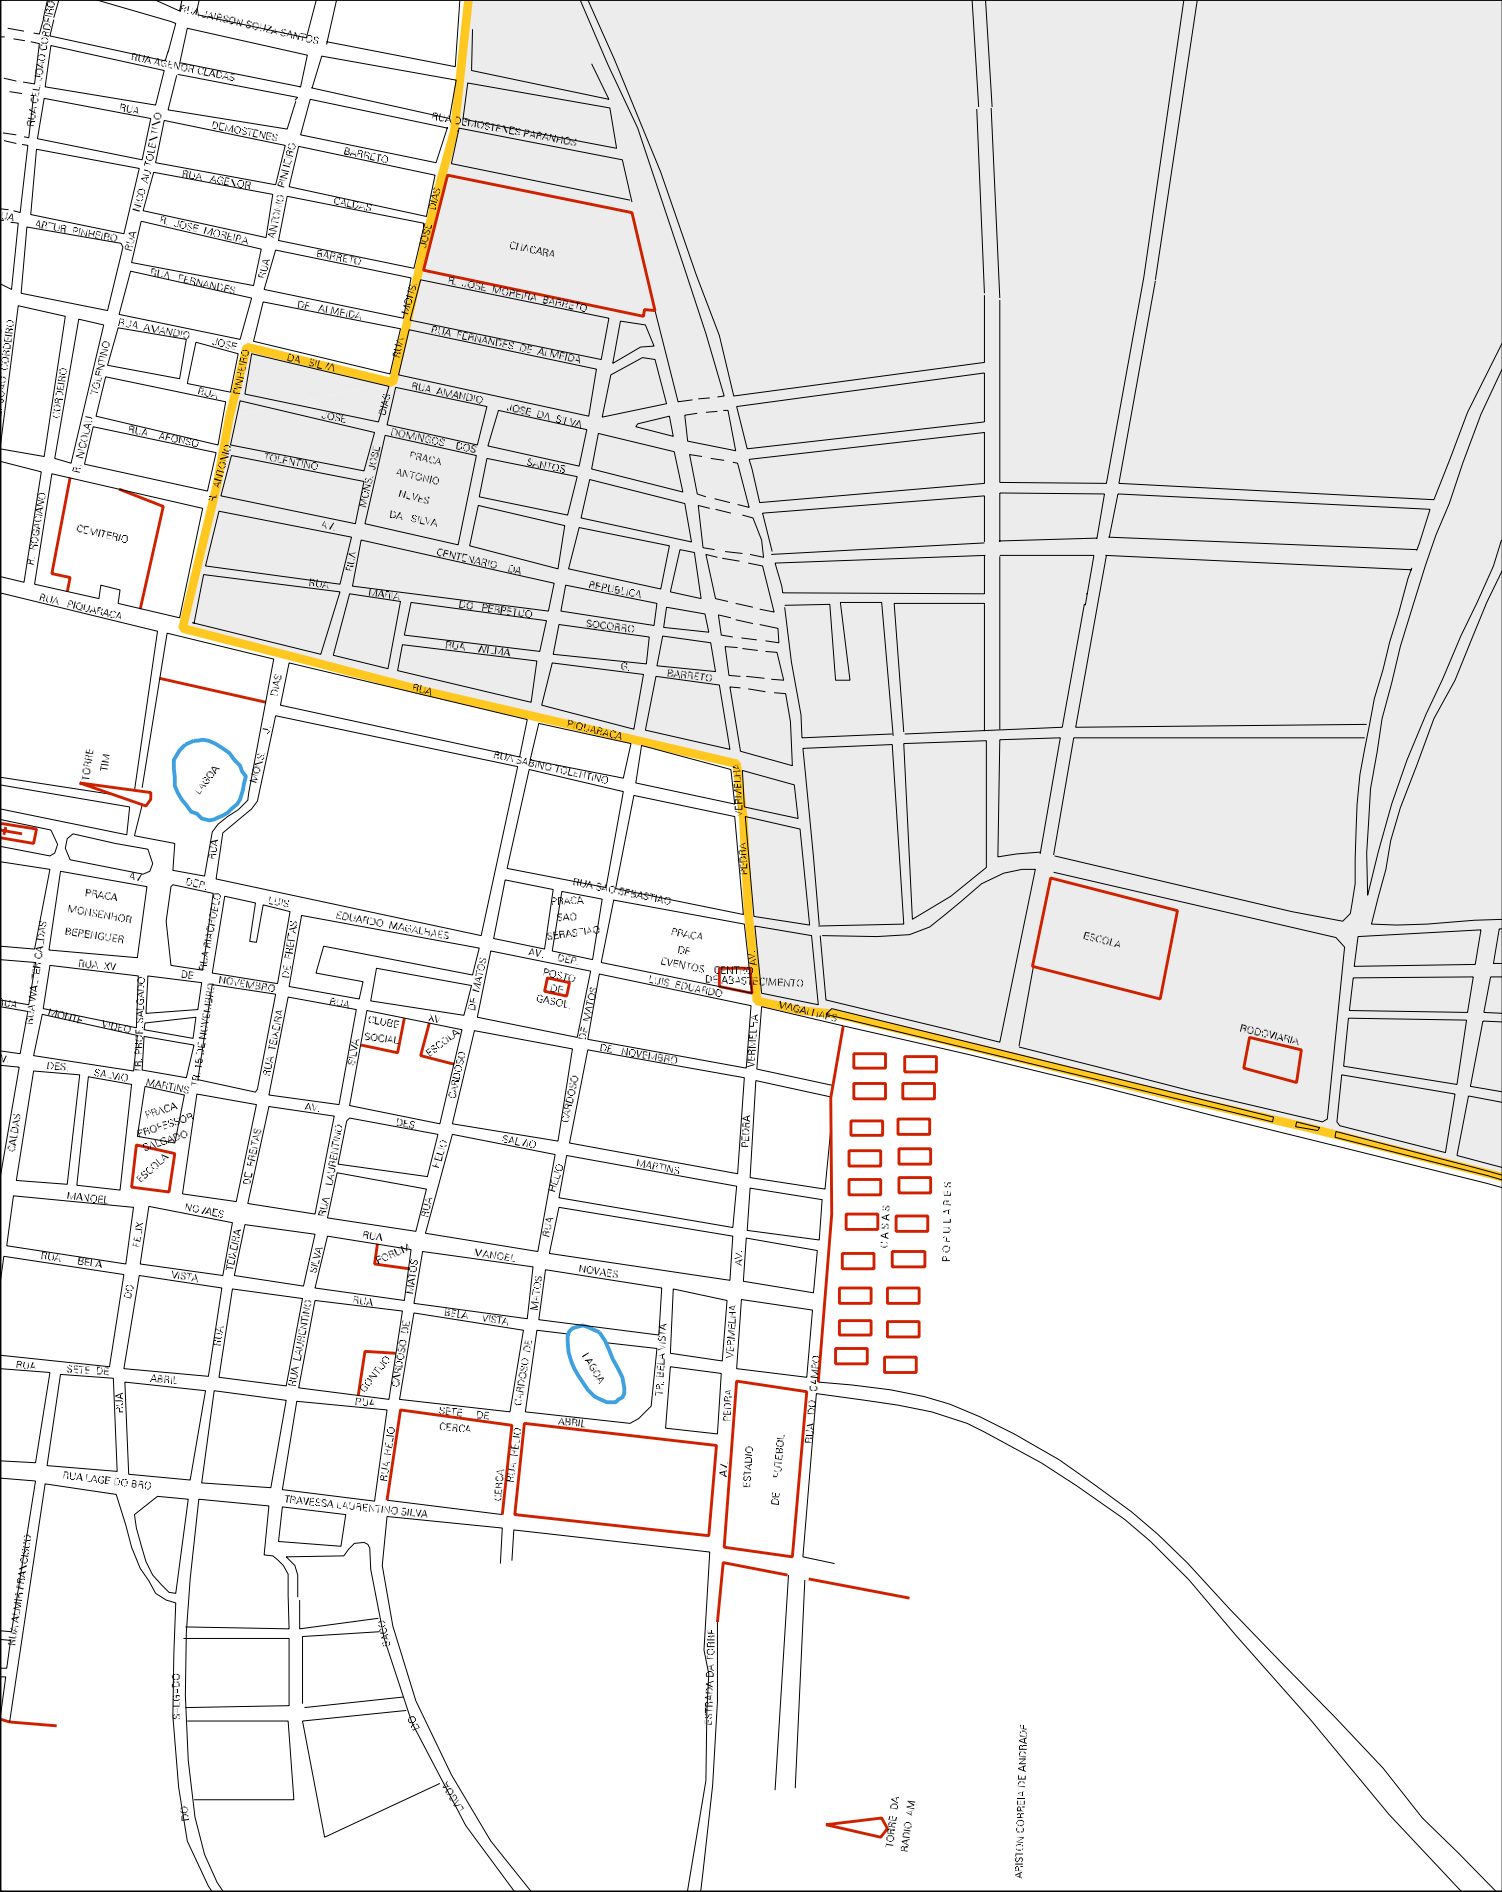

ESCOLA
FAZ. COLOM

AST/2011

FAZENDA HILARIO

FAZENDA HILARIO

CENSO AGROPECUARIO 2006
CONTAGEM DA POPULAÇÃO 2007

MUNICIPIO: 21500 - MONTE SANTO
DISTRITO: 05 - MONTE SANTO
SUBDISTRITO: 00
SETOR: 0005 SITUAÇÃO: 20

ARBUSTO CORRENTE DE ANTRASUF

ESTADO DA BAHIA
MAPA DE SETOR URBANO - MSU
ESCALA: 1 : 6918