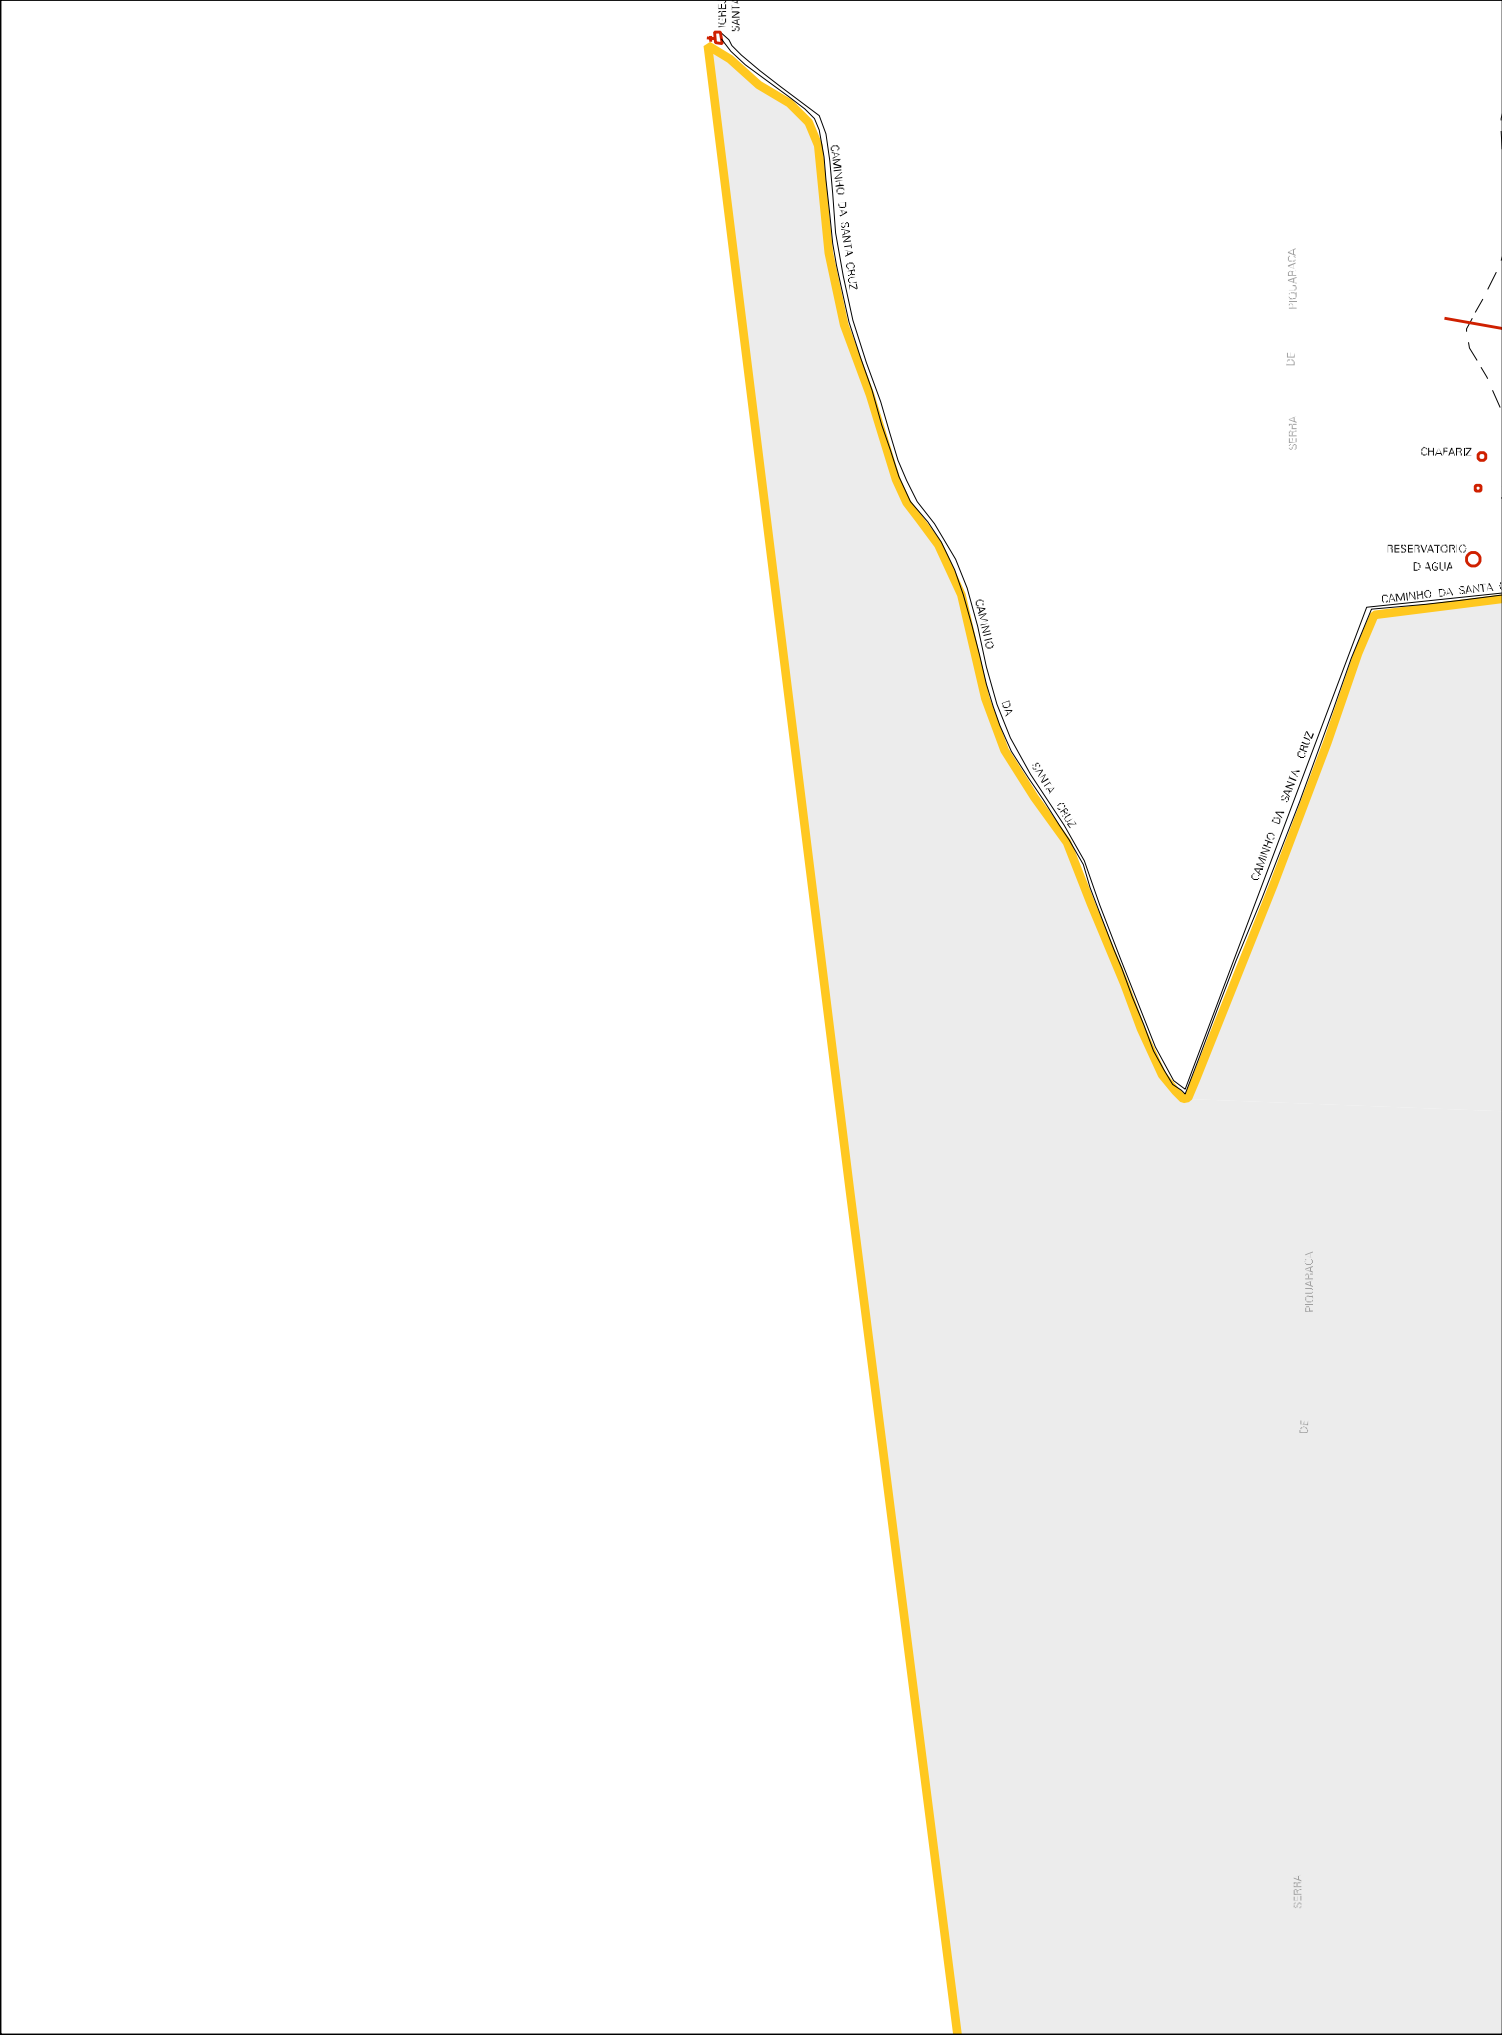

URBE SANTA CRUZ

CAMINHO DA SANTA CRUZ

CAMINHO DA SANTA CRUZ

90

SANTA CRUZ

CAMINHO DA SANTA CRUZ

SERRA DE FIGUAPACA

SERRA DE FIGUAPACA

CAMINHO DA SANTA CRUZ

RESERVATORIO D'AGUA

CH-FARIZ

0
MUNICÍPIO DE MONTE SANTO
SITUAÇÃO 20

JUAZÉZ DE ANDARAÍ PINTO

CONFUSÃO

LIMITES DA SETRA

POSTO DE GASOLINA

PERIMETRO DE CONDOMÍNIO SOTAPES

PEIRO TANTAS DE
ABRIL SOBRINHO

ESTADO DA BAHIA
MAPA DE SETOR URBANO - MSU
ESCALA: 1 : 6407