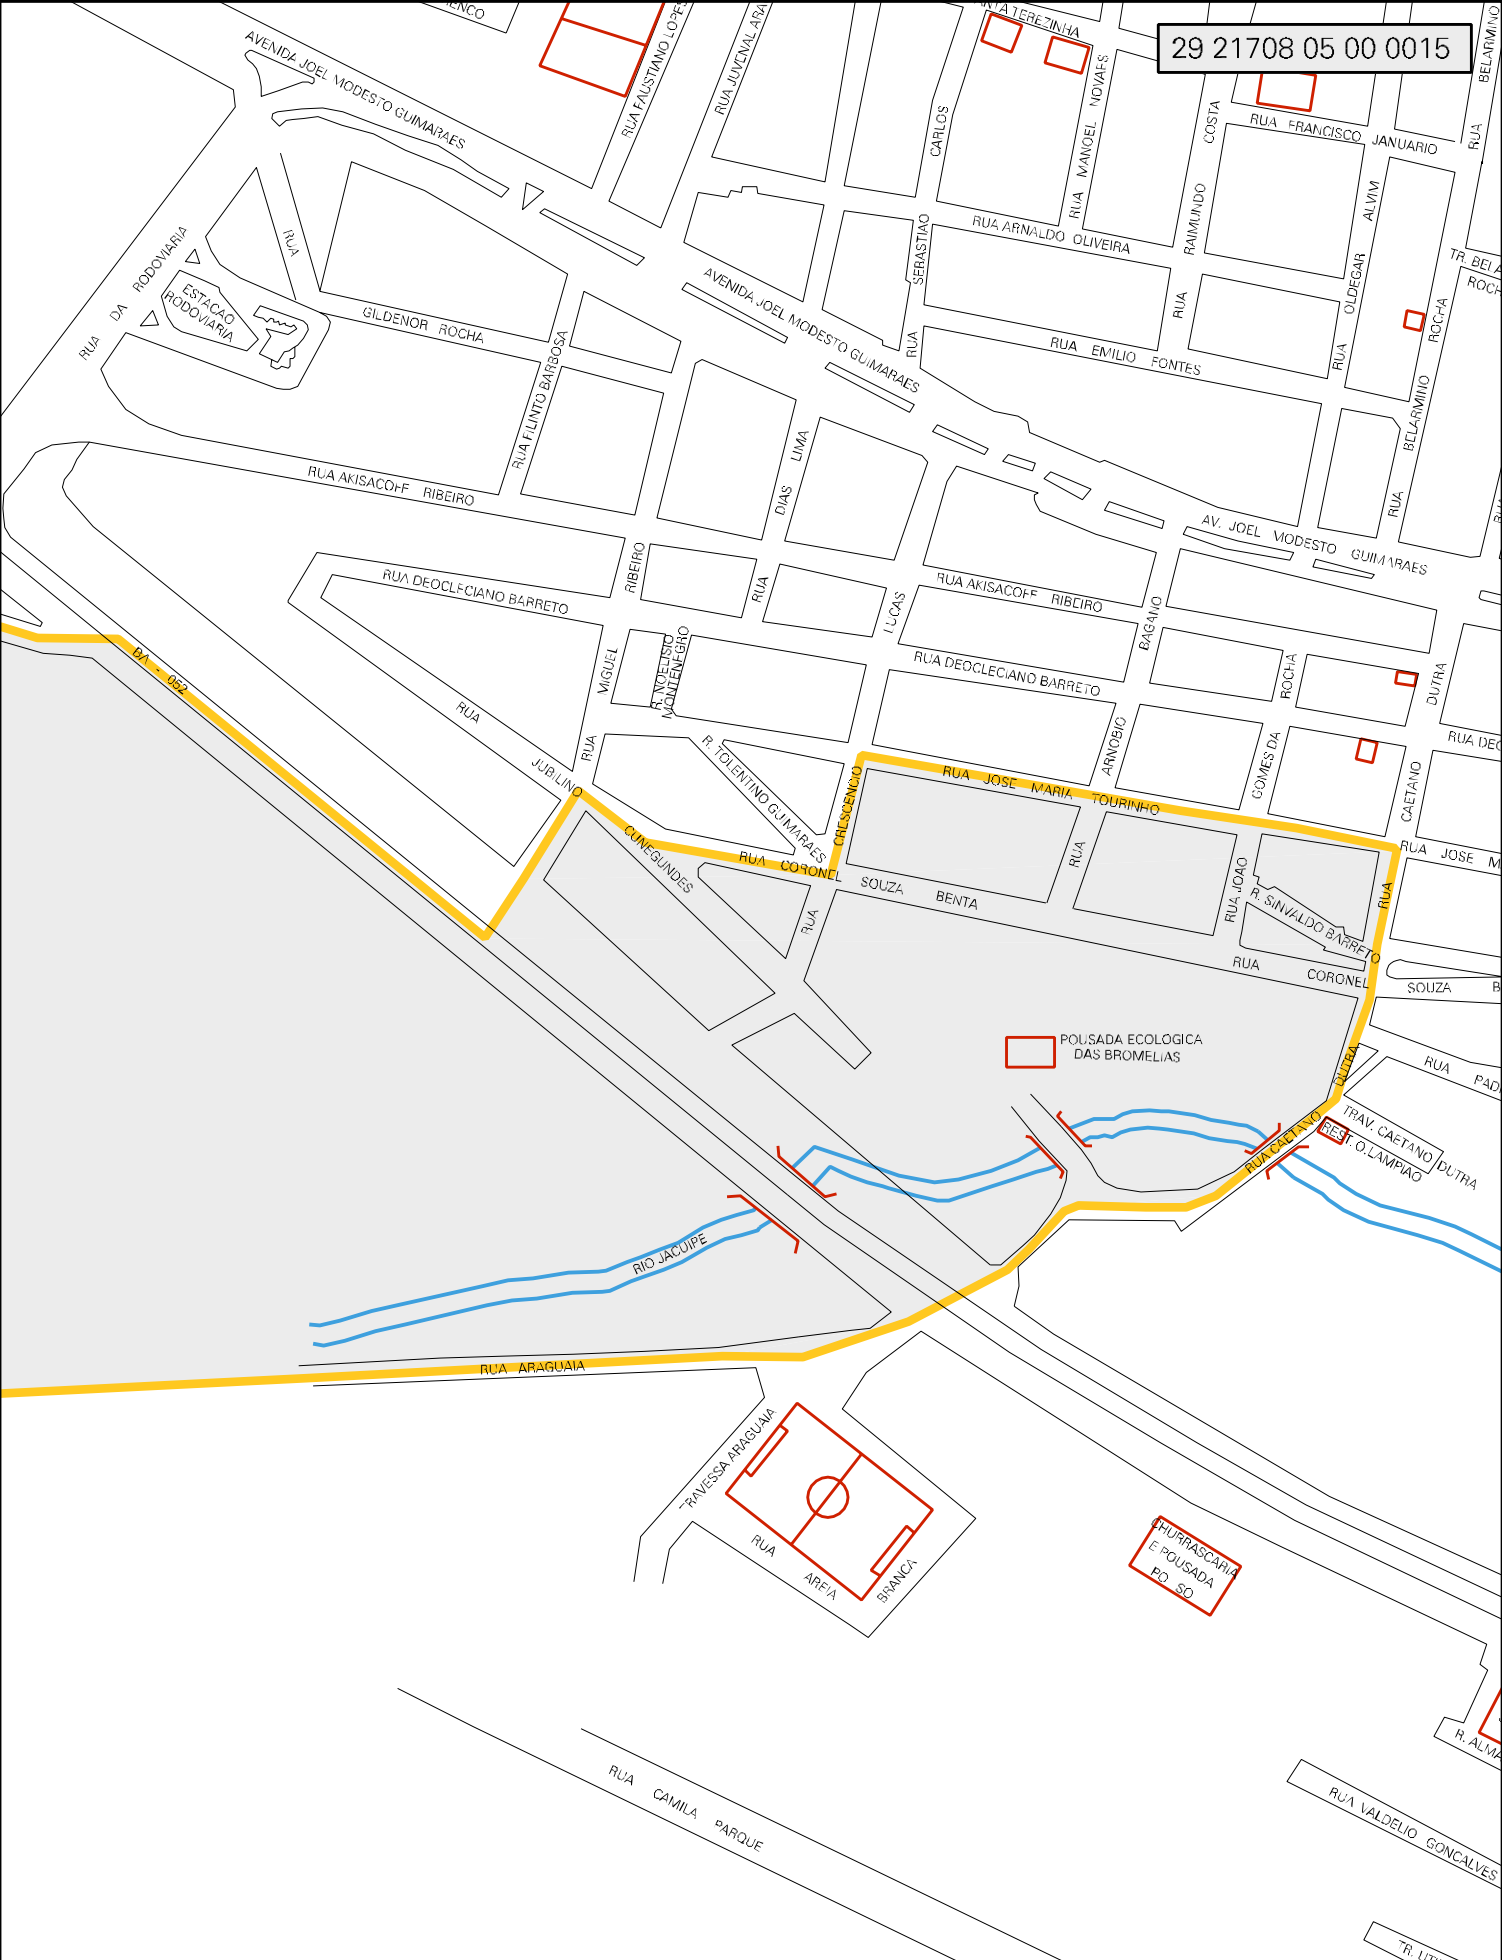

CASA DA FAZ.
MORRO VELHO

POUSADA DA
CIAPADA

RUA DOS
MATEOS

SA - 082

RUA NOVA JERUSALEM

EMBASA

EMBASA

RUA NOVA JERUSALEM

TRAVESSA NOVA JERUSALEM

ESCALA APROX.: 1,7/200

29 21708 05 00 0015

ESTADO DA BAHIA
MAPA DE SETOR URBANO - MSU
ESCALA: 1 : 5175