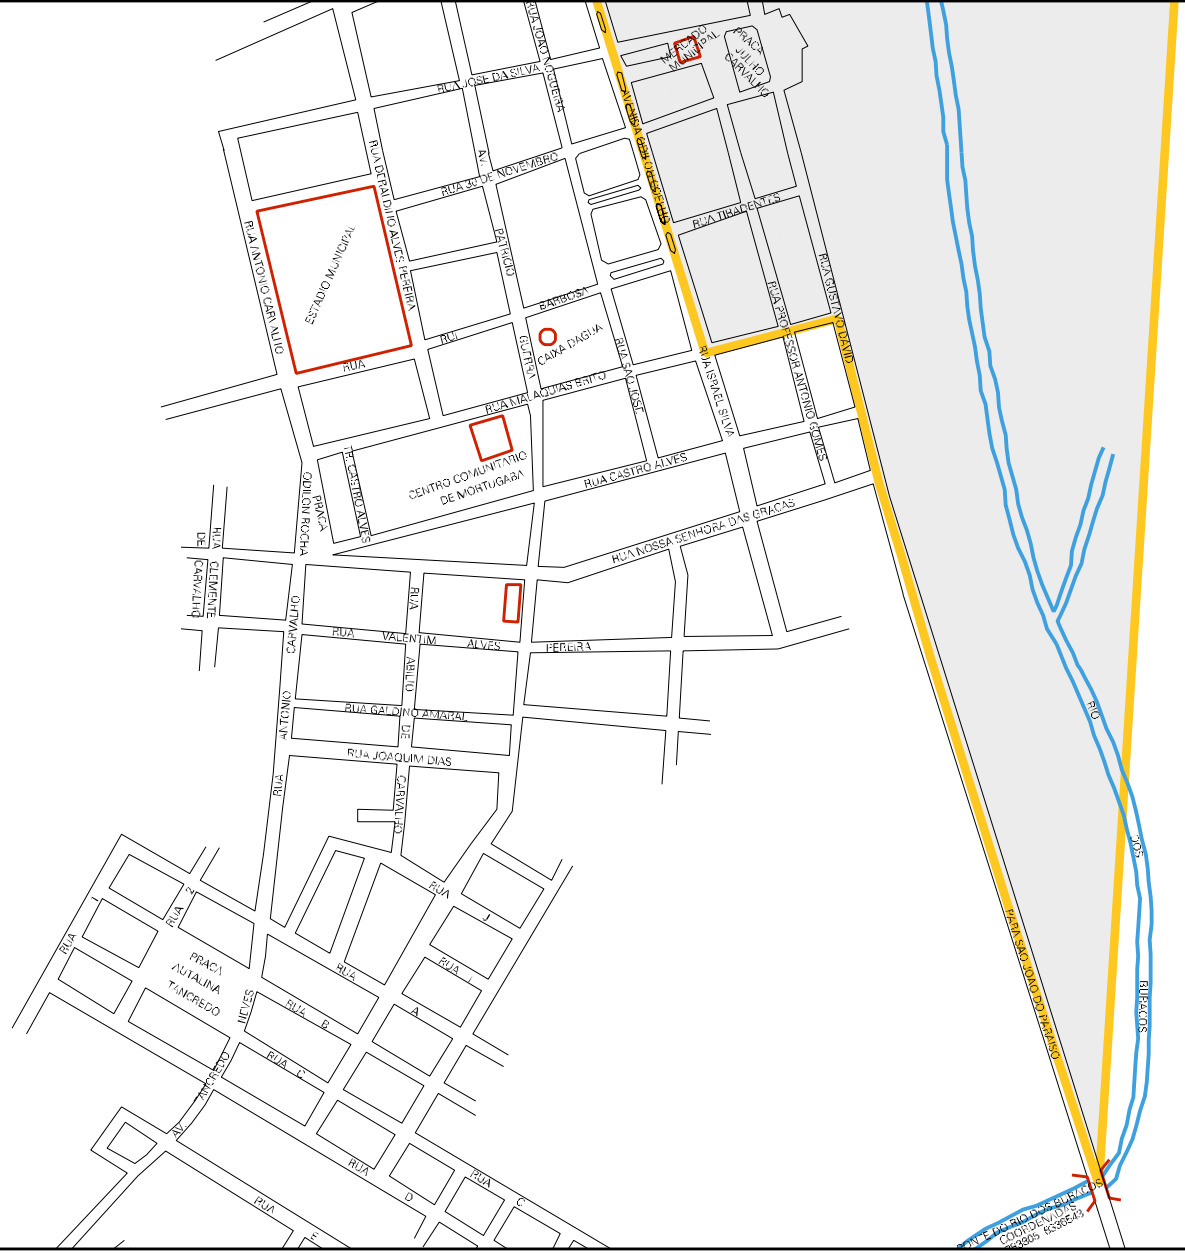

COORDENADAS: 6791021
83307462
FAZENDA DE DIRCEU DE CARVALHO
ESCOLA AGRICOLA

COORDENADAS
0782160 8339475
C11-FAZ
CAVA DASUA

CRUZEIRO

MUNICÍPIO: 21807 - MORTUGABA
 DISTRITO: 05 - MORTUGABA
 SUBDISTRITO: 00
 SETOR: 0002 SITUAÇÃO: 10

ESTADO DA BAHIA
 MAPA DE SETOR URBANO - MSU
 ESCALA: 1 : 4444